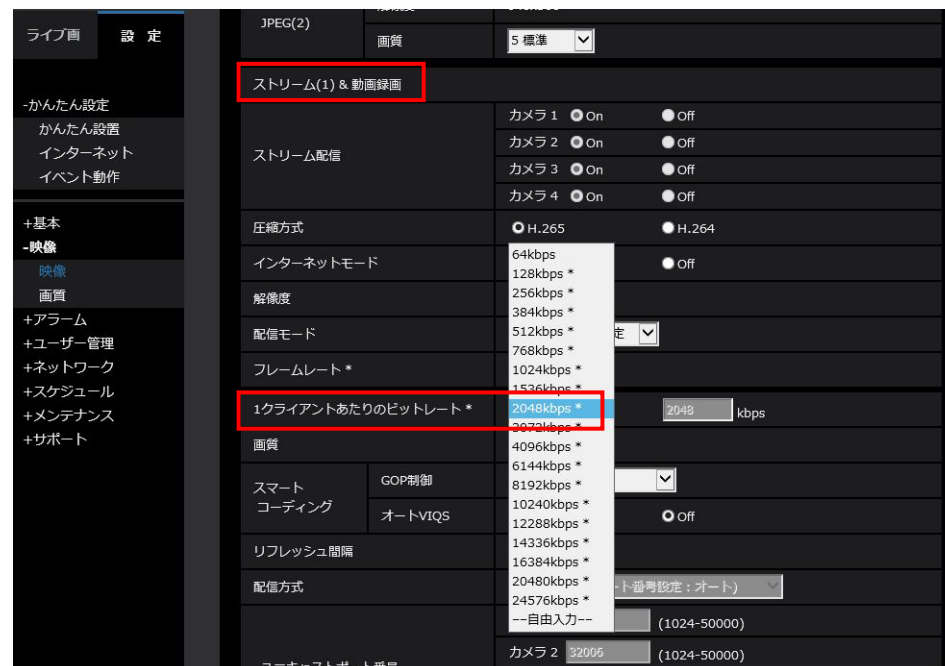

ビットレート設定

※i-PRO製レコーダー等、カメラへビットレート設定を送信する仕様の機器を同時にご利用の場合、それらの機器側の設定でカメラへ設定が反映され、上限を超えたビットレート設定になってしまう場合があります。**レコーダー等で設定を行う場合においても、ビットレート上限を超えないよう設定をお願いします。**レコーダーからの設定時は、監視レコーダー 構成情報算出ツール（下記URL参照）にてネットワーク帯域（ビットレート）を確認頂き、設定をお願いします。