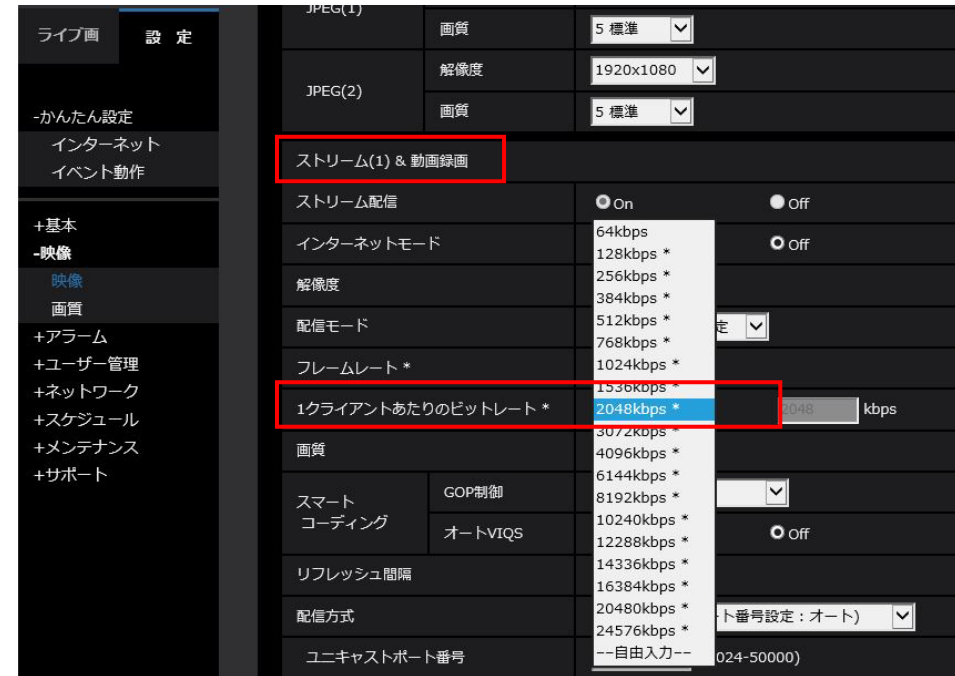

ビットレート設定

※i-PRO製レコーダー等、カメラへビットレート設定を送信する仕様の機器を同時にご利用の場合、それらの機器側の設定でカメラへ設定が反映され、上限を超えたビットレートになってしまう場合があります。**レコーダー等で設定を行う場合においても、ビットレート上限を超えないよう設定をお願いします。**レコーダーからの設定時は、監視レコーダー 構成情報算出ツールにてネットワーク帯域（ビットレート）を確認頂き、設定をお願いします。