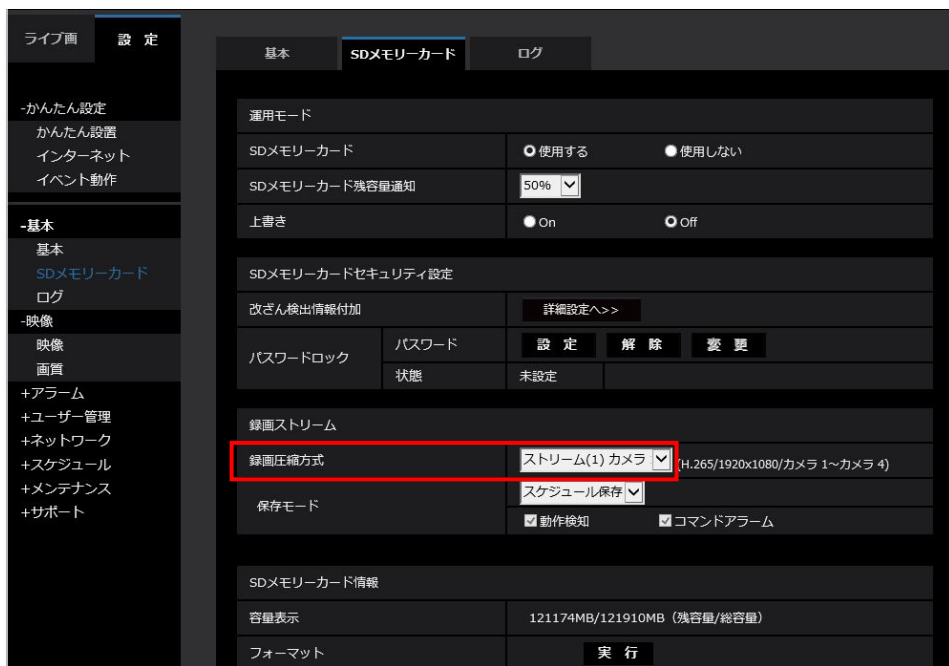

ご使用のカメラにおいて、SDメモリーカードに録画するストリームの「1クライアントあたりのビットレート」を、カメラ1～4の合計ビットレートが、8,192kbps以内となるよう設定をお願いします。以下はストリーム(1)をSDメモリーカードに録画する場合の設定例(カメラ1～4:各2,048kbps×4=合計:8,192kbps)です。

録画ストリーム設定