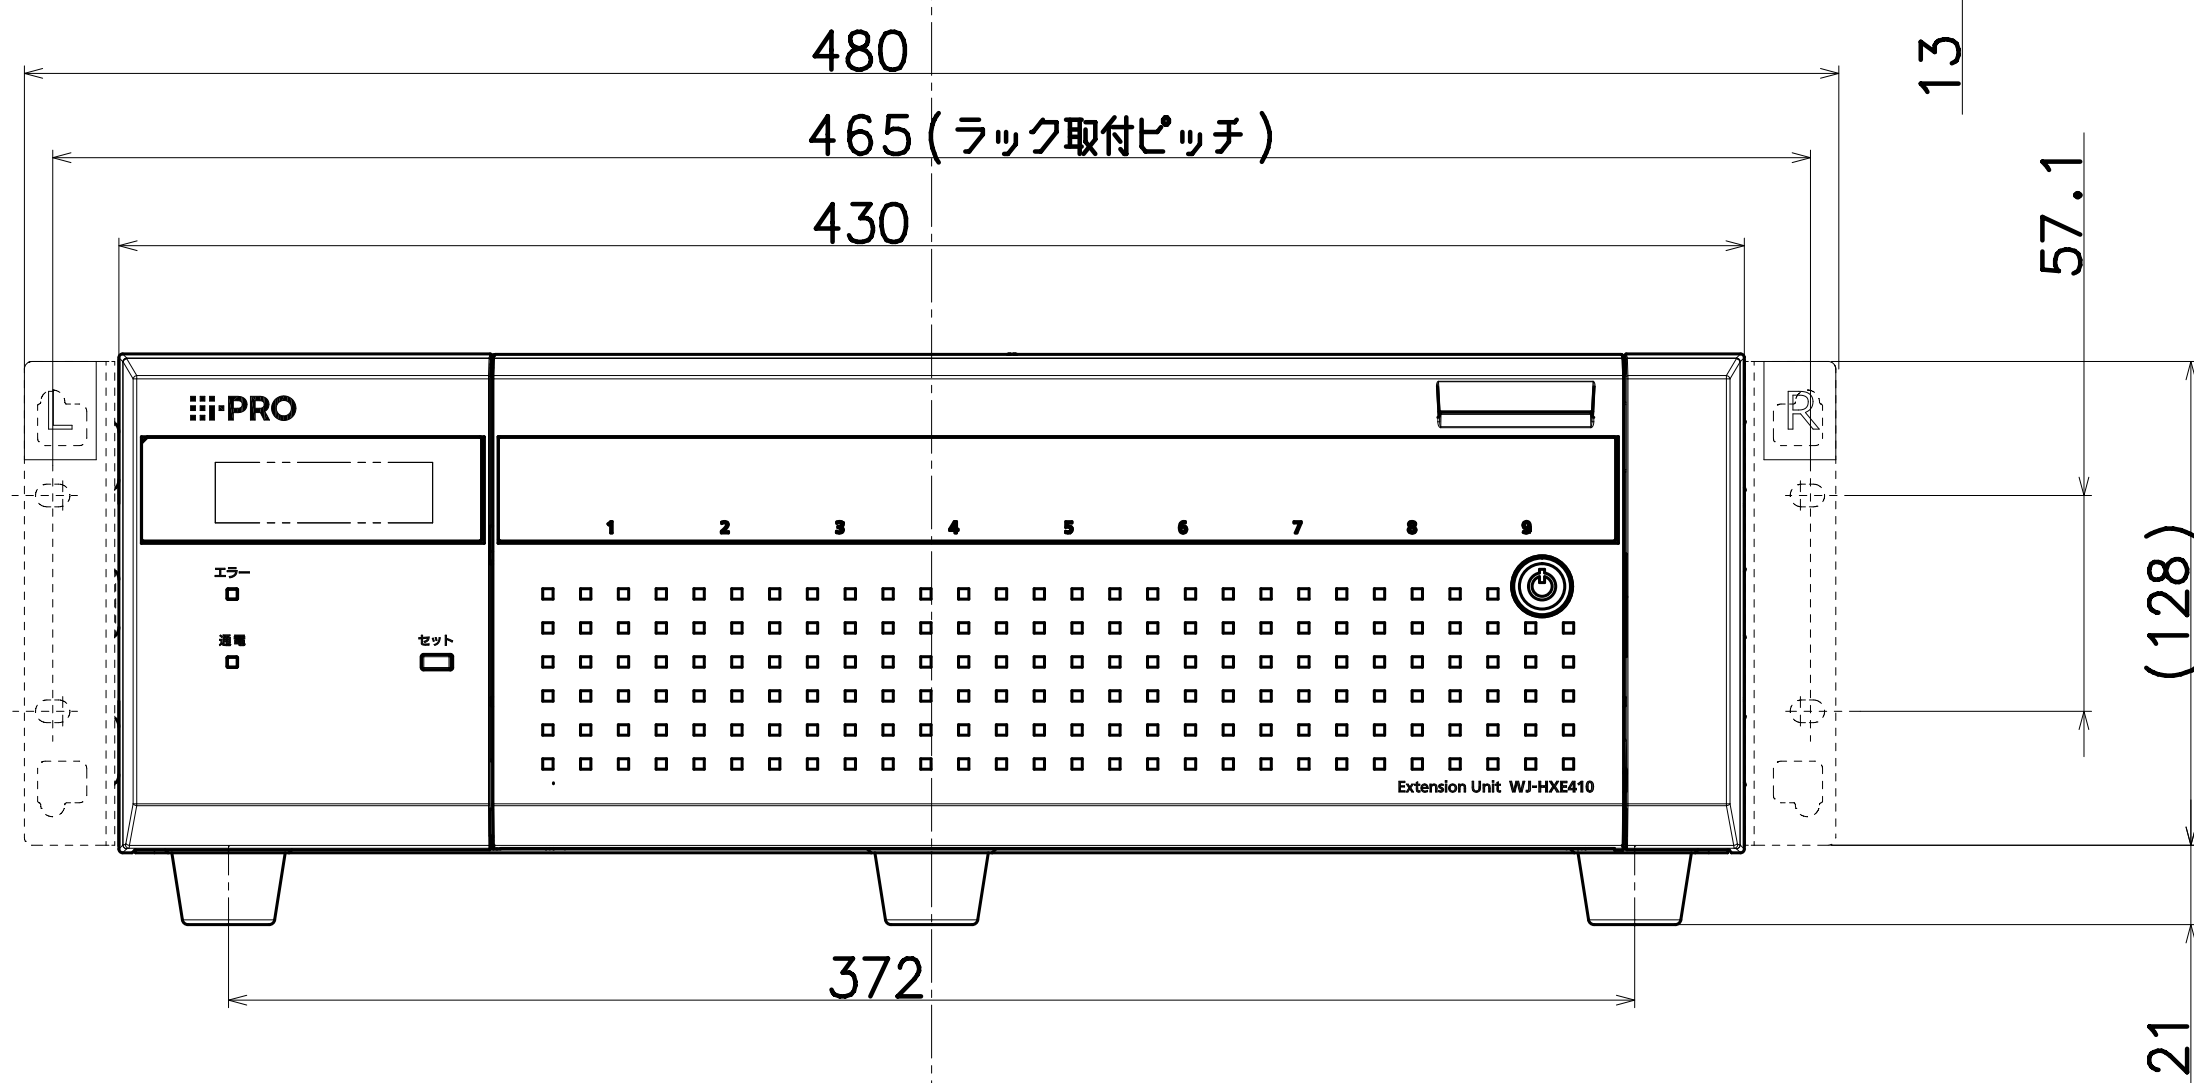

前面カバー開口状態
(HDDユニット装着時)

Unit:mm