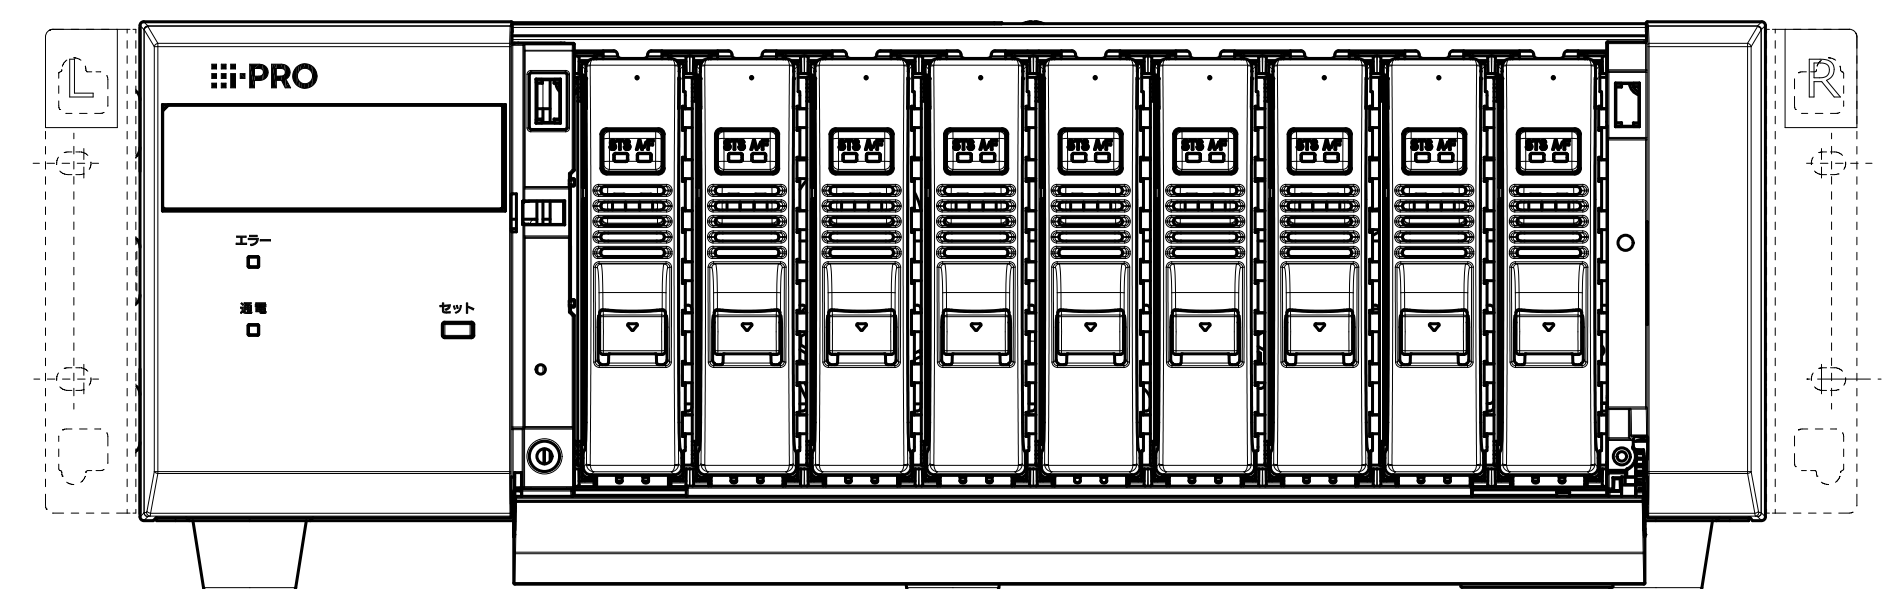

前面カバー開口状態
(HDDユニット装着時)

Unit:mm