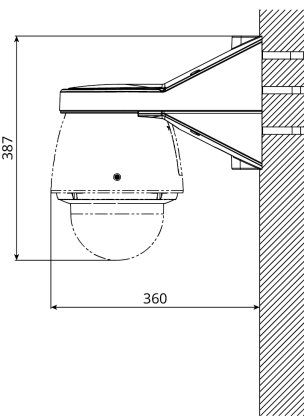

WV-QWL504-B

カメラ壁取付金具 (ブラック)

カメラ壁取付金具 (ブラック)

2024年12月発売予定

カメラ壁取付金具です。カメラを壁面に取り付けたり、ポールに固定して使用する際に使用します。

JAN : 4570162072253

仕様

基本	
使用温度範囲	-50℃～+65℃
寸法	幅：200mm／高さ：230mm／奥行：350mm
質量	約3.2kg（固定用バンド170gを含む）
仕上げ	アルミダイカスト：グレー PC樹脂：ブラック
付属品	
同梱物	上カバー 1個 下カバー 1個 マイクユニット用固定ねじ（M3 x 13 mm） 3本（うち1本は予備） 六角穴付きねじ（M6 x 35 mm） 4本（うち1本は予備） ビット（六角対辺 6.35 mm T20） 1個 ビット（六角対辺 6.35 mm T10） 1個 固定用バンド 3本 補助バンド 1本

注記

- 仕様は予告なく変更される場合があります。
- 取扱説明書をよくお読みのうえ、正しく安全にお使いください。
- 設置の説明にしたがって設置面に正しく、しっかり取り付けてください。
- 設置工事は必ず販売店に依頼してください。
- 専用のカメラや金具以外は取り付けないでください。
- 設置の説明にしたがってねじまたはアンカーを使って本機を確実に設置面に固定してください。落下防止ワイヤーの取付指示がある場合は必ず取り付けてください。
- 本機が制限・禁止している環境へ設置しないでください。
- 点検は、販売店に依頼し定期的にも実施してください。
- 取り付け可能なカメラについては、[プロダクトセレクト](#)からご確認ください。

カメラとの組み合わせ例 WV-S65340-Z* シリーズ組み合わせ例

ポール取り付け (φ200)

ポール取り付け (φ80)

壁面直付け