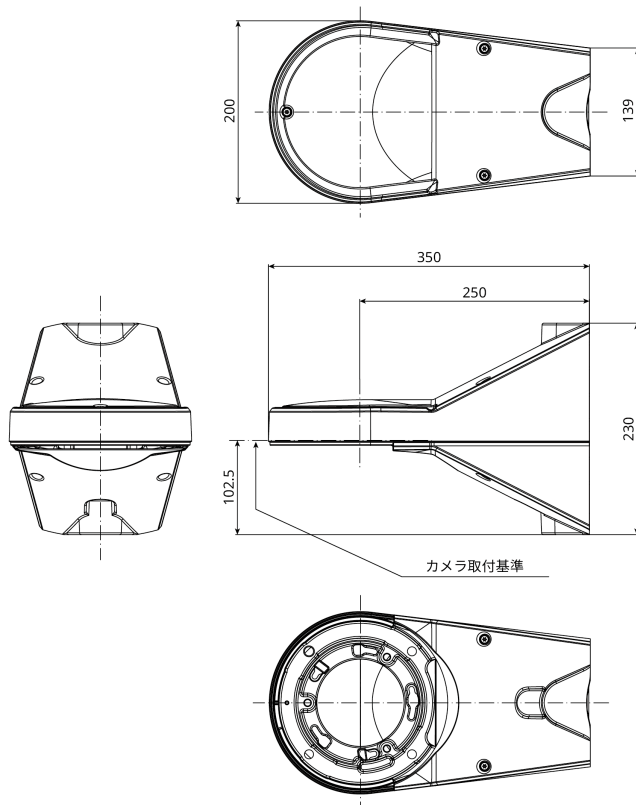

WV-QWL504-B

カメラ壁取付金具 (ブラック)

カメラ壁取付金具 (ブラック)

2024年12月発売予定

カメラ壁取付金具です。カメラを壁面に取り付けたり、ポールに固定して使用する際に使用します。

JAN : 4570162072253

仕様

基本	
使用温度範囲	-50℃～+65℃
寸法	幅：200mm／高さ：230mm／奥行：350mm
質量	約3.2kg（固定用バンド170gを含む）
仕上げ	アルミダイカスト：グレー PC樹脂：ブラック
付属品	
同梱物	上カバー 1個 下カバー 1個 マイクユニット用固定ねじ（M3 x 13 mm） 3本（うち1本は予備） 六角穴付きねじ（M6 x 35 mm） 4本（うち1本は予備） ビット（六角対辺 6.35 mm T20） 1個 ビット（六角対辺 6.35 mm T10） 1個 固定用バンド 3本 補助バンド 1本

注記

- 仕様は予告なく変更される場合があります。
- 取扱説明書をよくお読みのうえ、正しく安全にお使いください。
- 設置の説明にしたがって設置面に正しく、しっかり取り付けてください。
- 設置工事は必ず販売店に依頼してください。
- 専用のカメラや金具以外は取り付けないでください。
- 設置の説明にしたがってねじまたはアンカーを使って本機を確実に設置面に固定してください。落下防止ワイヤーの取付指示がある場合は必ず取り付けてください。
- 本機が制限・禁止している環境へ設置しないでください。
- 点検は、販売店に依頼し定期的にも実施してください。
- 取り付け可能なカメラについては、[プロダクトセレクト](#)からご確認ください。

カメラとの組み合わせ例 WV-S65340-Z* シリーズ組み合わせ例

ポール取り付け (φ200)

ポール取り付け (φ80)

壁面直付け