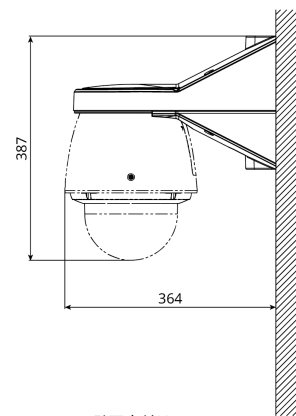

WV-QWL504-B

カメラ壁取付金具 (ブラック)

カメラ壁取付金具 (ブラック)

2024年12月発売予定

カメラ壁取付金具です。カメラを壁面に取り付けたり、ポールに固定して使用する際に使用します。

JAN : 4570162072253

仕様

基本	
使用温度範囲	-50℃～+65℃
寸法	幅：200mm／高さ：230mm／奥行：350mm
質量	約3.2kg（固定用バンド170gを含む）
仕上げ	アルミダイカスト：グレー PC樹脂：ブラック
付属品	
同梱物	上カバー 1個 下カバー 1個 マイクユニット用固定ねじ（M3 x 13 mm） 3本（うち1本は予備） 六角穴付きねじ（M6 x 35 mm） 4本（うち1本は予備） ビット（六角対辺 6.35 mm T20） 1個 ビット（六角対辺 6.35 mm T10） 1個 固定用バンド 3本 補助バンド 1本

カメラとの組み合わせ例 WV-S65340-Z* シリーズ組み合わせ例

ポール取り付け (φ200)

ポール取り付け (φ80)

壁面直付け