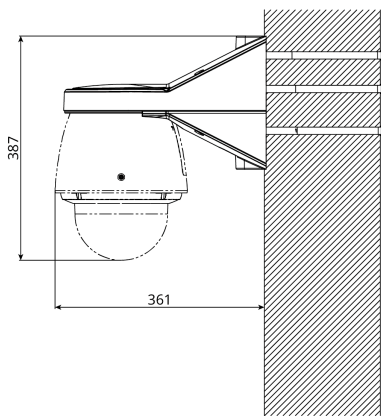

WV-QWL504-B

カメラ壁取付金具 (ブラック)

カメラ壁取付金具 (ブラック)

2024年12月発売予定

カメラ壁取付金具です。カメラを壁面に取り付けたり、ポールに固定して使用する際に使用します。

JAN : 4570162072253

仕様

基本	
使用温度範囲	-50℃～+65℃
寸法	幅：200mm／高さ：230mm／奥行：350mm
質量	約3.2kg（固定用バンド170gを含む）
仕上げ	アルミダイカスト：グレー PC樹脂：ブラック
付属品	
同梱物	上カバー 1個 下カバー 1個 マイクユニット用固定ねじ（M3 x 13 mm） 3本（うち1本は予備） 六角穴付きねじ（M6 x 35 mm） 4本（うち1本は予備） ビット（六角対辺 6.35 mm T20） 1個 ビット（六角対辺 6.35 mm T10） 1個 固定用バンド 3本 補助バンド 1本

カメラとの組み合わせ例 WV-S65340-Z* シリーズ組み合わせ例

ポール取り付け (φ200)

ポール取り付け (φ80)

壁面直付け