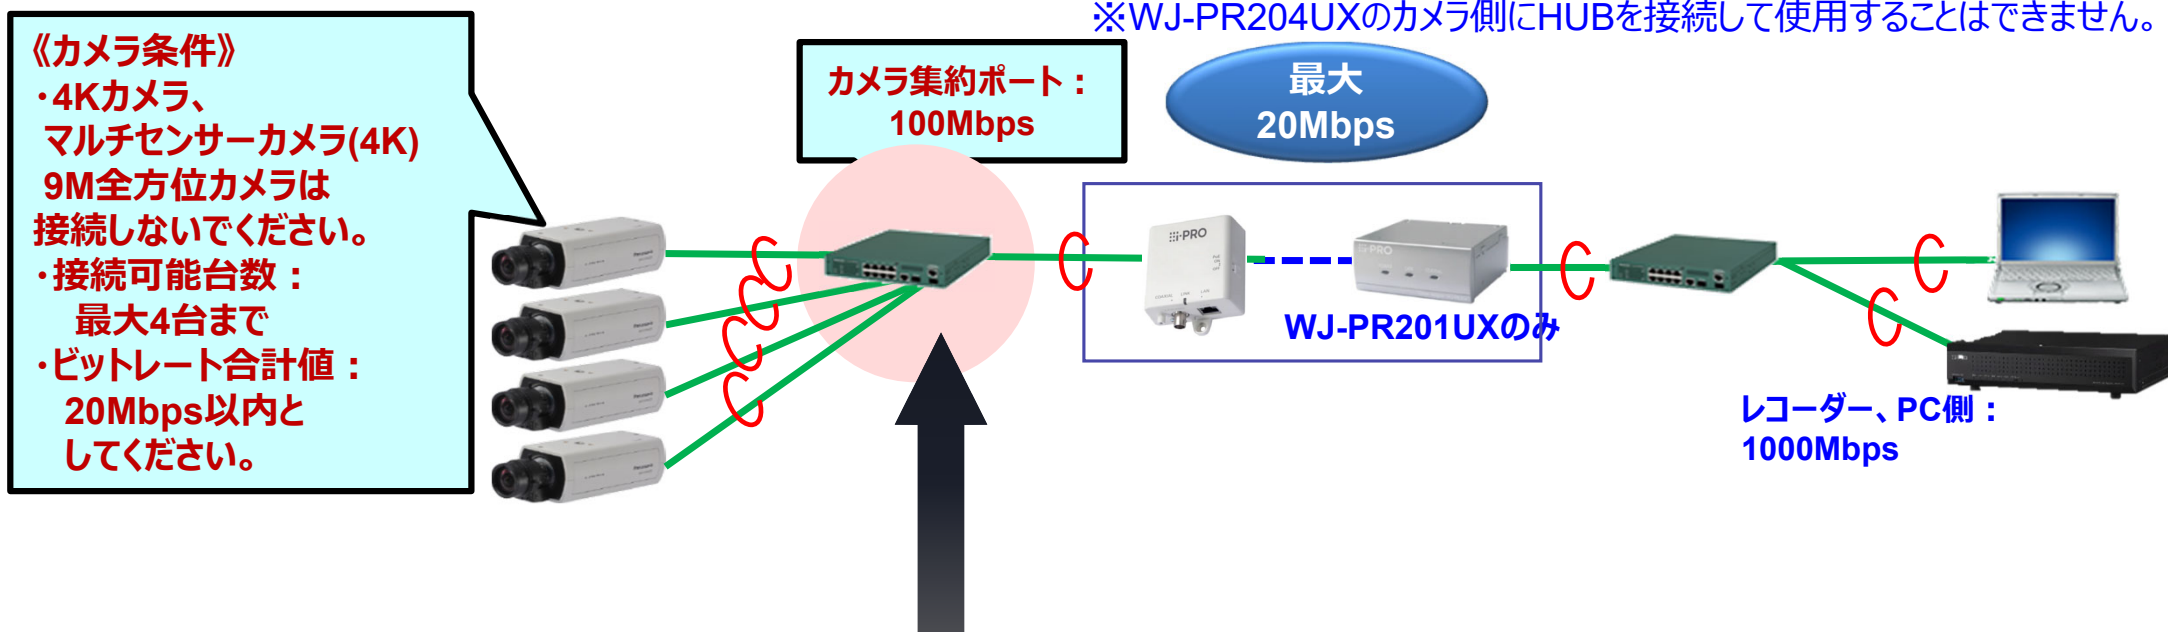

同軸LANコンバーター

WJ-PC200UX, WJ-PR201UX, WJ-PR204UX

WJ-PC200UX（カメラ側）にHUBを接続する場合の制限

第1.0版

2023年7月26日

i-PRO株式会社

WJ-PC200UX（カメラ側）にHUBを接続する場合の制限

カメラ側にHUBを接続して使用する場合、瞬間的にHUBのバッファ容量を超えてしまいパケットロスが発生する可能性がありますので、事前にご確認のうえご使用ください。

※WJ-PR204UXのカメラ側にHUBを接続して使用することはできません。

- HUBのバッファ容量によりパケットロスの可能性があるため、必要時以外にはこの構成は推奨いたしません
- 弊社での以前の検証では、Panasonic製HUBのうち、バッファ容量が1.5MByte以上のものでパケットロスは発生いたしませんでした。
ただし、これは接続されるカメラのNW性能やカメラの設定、HUB固有の性能により条件が変わりますのでこの構成の場合には必ず事前確認をお願いいたします。