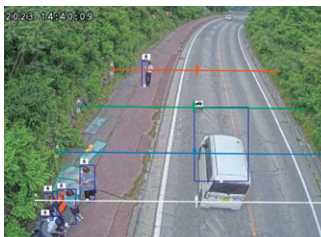

AI動体検知アプリケーションの事前検証の様子