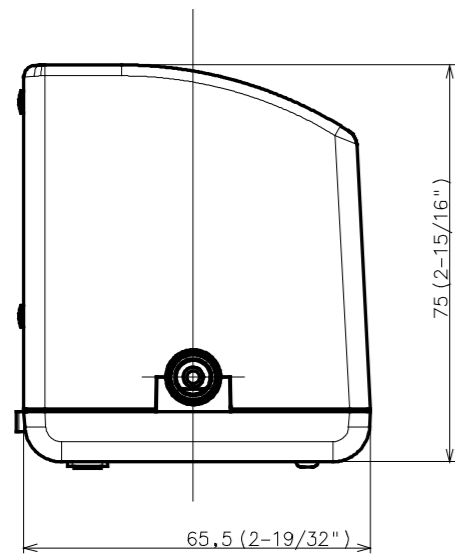

■外觀圖 (單位 : mm)
●WV-BWC40D1AUX

<weight>
Approx. 175 g

WV-BWC40D1AUX