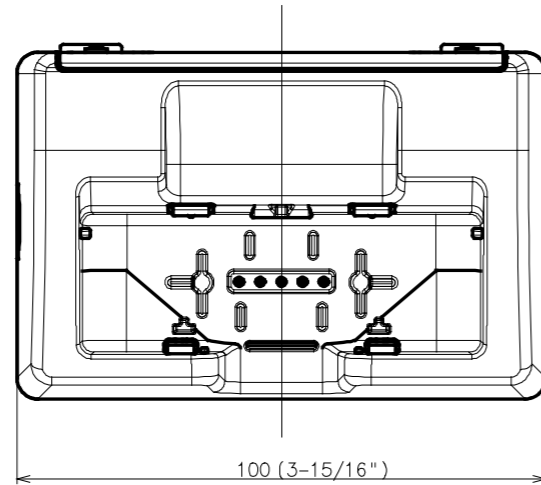

■外觀圖 (單位 : mm)
●WV-BWC40D1AUX

<weight>
Approx. 175 g

WV-BWC40D1AUX