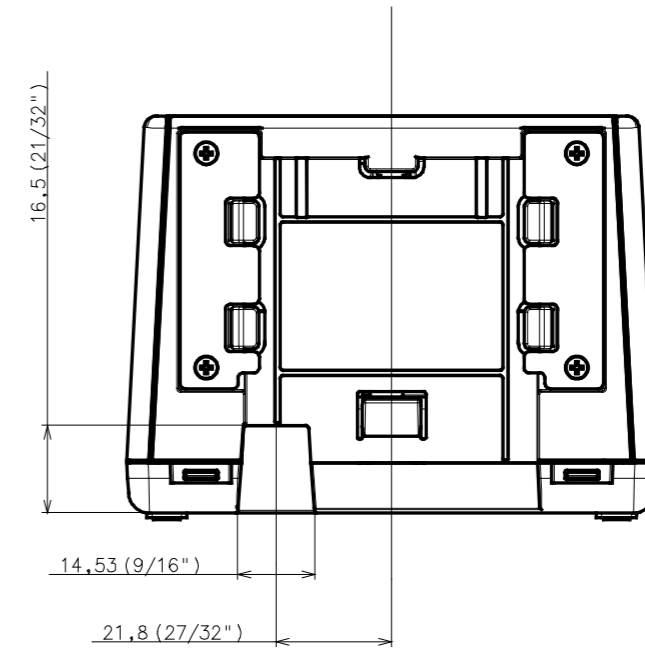

■外觀圖 (單位 : mm)
●WV-BWC40D1AUX

<weight>
Approx. 175 g

WV-BWC40D1AUX