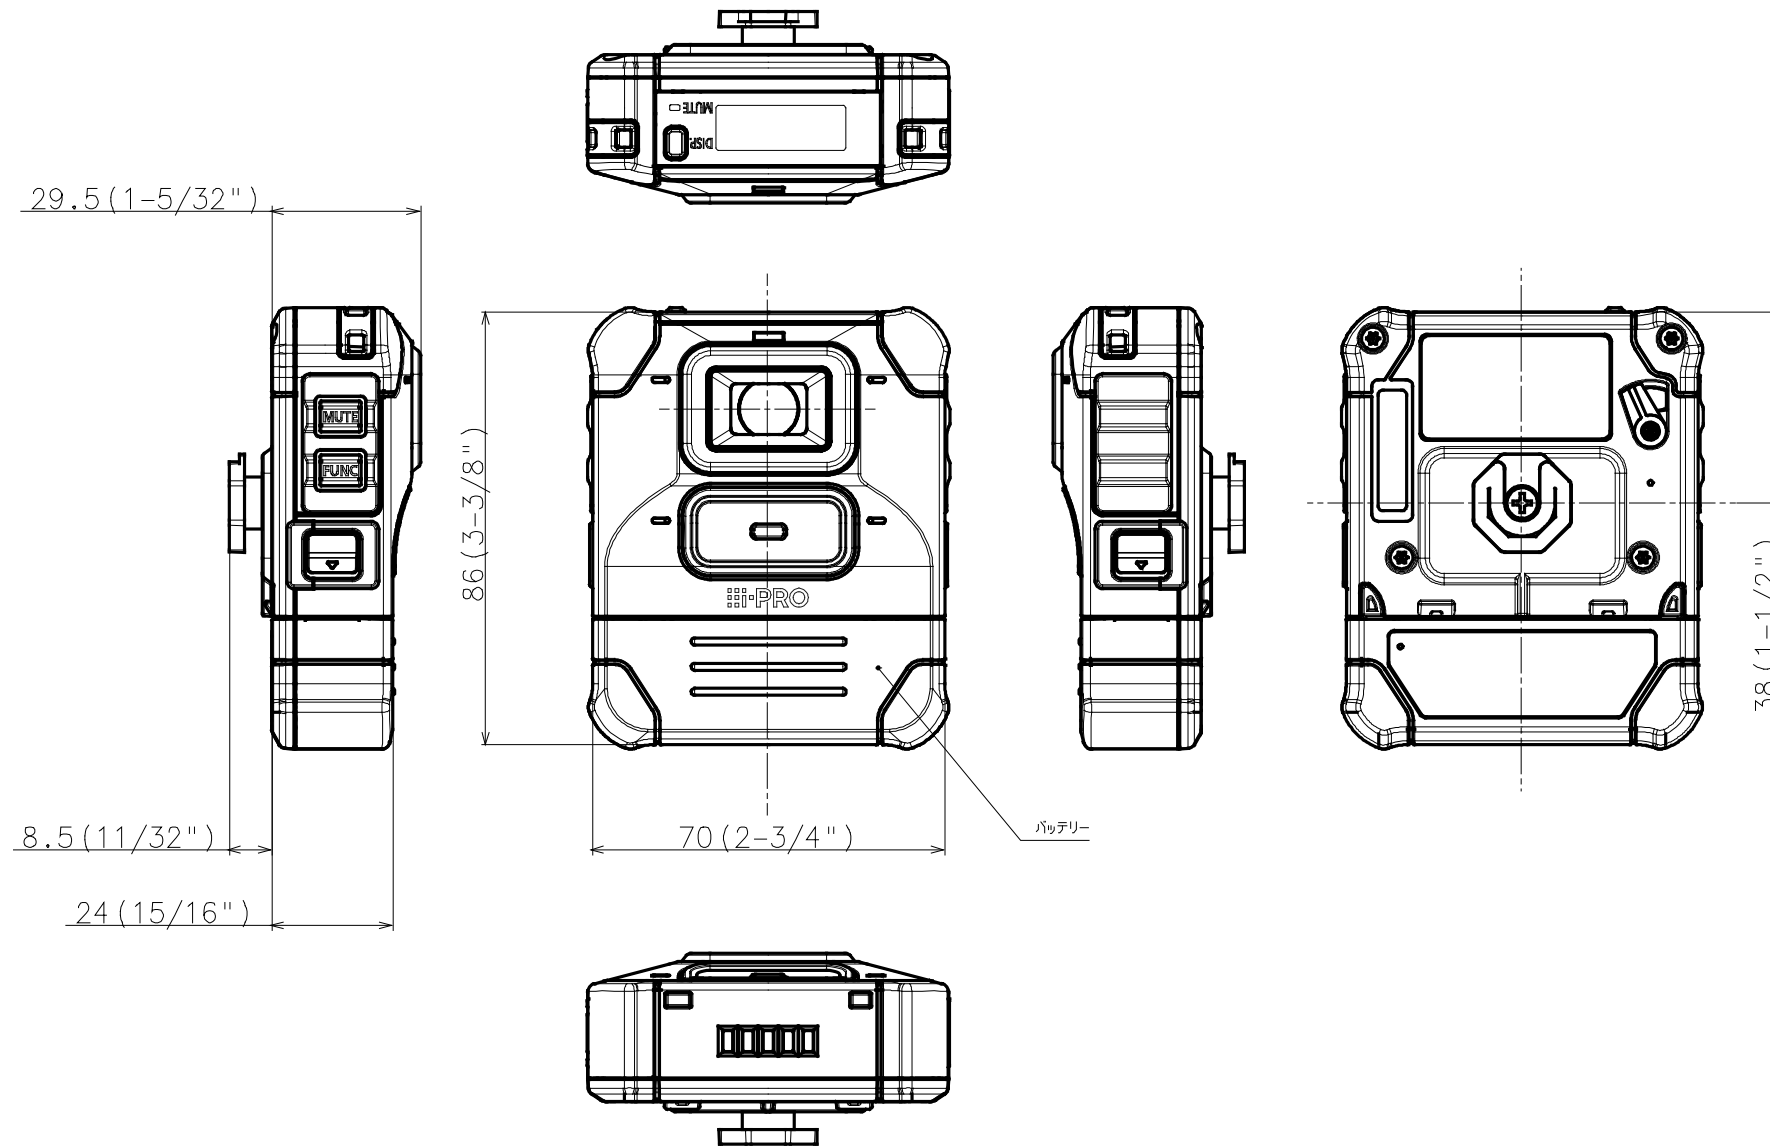

● レンズ部

焦点距離 (f)	2.1 mm
最大口径比 (F)	1:2.0
フォーカス範囲	0.3 m ~ ∞
絞り範囲	固定 (F2.0)
画角	[16:9 モード] 対角: 157° 水平: 137° 垂直: 79° [4:3 モード] 対角: 143° 水平: 115° 垂直: 87°

● その他

GPS (全地球測位システム)	
受信周波数	1.57542 GHz (C/A コード)

● 対応規格

■ 商標および登録商標について

本書に記載されている会社名・商品名は、各会社の商標または登録商標です。

■ 付属品

取扱説明書 1 冊

■ 外観図 (単位 : mm)
● WV-BWC4000UX

<バッテリー取り付け状態>

<バッテリー取り外し状態>

<Weight>
Approx. 170 g (with battery pack)
Approx. 95 g (without battery pack)
WV-BWC4000UX (WV-BWC4000UXJJ)