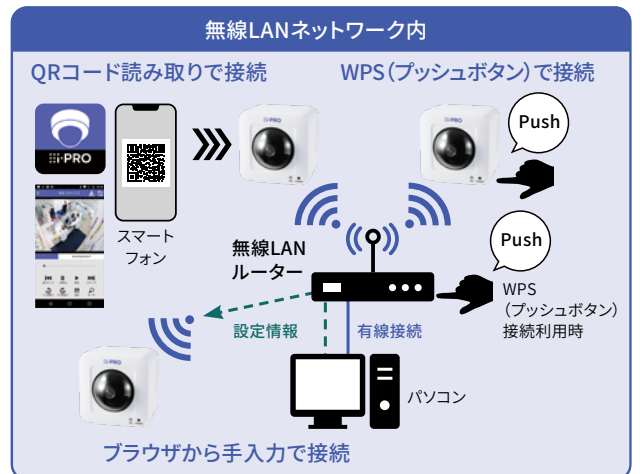

2MP (1080p) 屋外パンチルト カメラ  
**WV-B54300-F3**  
 <スタンド/落下防止ワイヤー付属>

2MP (1080p) 屋外パンチルト カメラ  
**WV-B54300-F3W**  
 <ACアダプター/スタンド/落下防止ワイヤー付属>

2MP (1080p) 屋内パンチルト カメラ  
**WV-B51300-F3**  
 <スタンド/落下防止ワイヤー付属>

2MP (1080p) 屋内パンチルト カメラ  
**WV-B51300-F3W**  
 <ACアダプター/スタンド/落下防止ワイヤー付>

## パン・チルト機能でとらえた広い範囲を モバイル端末からでも簡単リモートモニタリング

本商品は2MP(1080p)に対応し、パン・チルト機能により素早くモニタリング可能です。  
 また、i-PRO Remo. Serviceの特長であるスピーディな設置と優れた操作性を備えており、  
 リモートモニタリングに適したカメラです。

### 商品特長

- **パン・チルト機能搭載**  
 - リモートパン・チルトやプリセットで見たい場所を素早くモニタリングしたり、マルチカメラで複数カメラ映像/音声を同時にモニタリング可能です。
- **スマートコーディング技術を搭載したH.265エンジンを使用**  
 - H.265の圧縮方式に対応し、i-PRO独自のスマートコーディング技術との組み合わせにより、低ビットレートでの高画質なストリームを実現しています。
- **スマートフォンやタブレット端末だけで簡単設定**  
 - 無償のi-PRO Mobile APP (スマートフォンアプリケーション) と連携して、設置設定から運用までお使いのスマートフォンやタブレット端末のみで、パソコンを使うことなく行う事が出来ます。無線 LAN モデルは、WPS<sup>\*1</sup>ボタンやQRコード読み取りで、より簡単な接続を実現します。  
※1: WPS (Wi-Fi Protected Setup) は、ネットワークカメラなどの無線LAN端末と無線ルーターをボタン一つで設定する規格。
- **microSDメモリーカードスロットを搭載**  
 - アラーム時やスケジュール設定、ウェブブラウザ画面からの手動操作でmicro SDメモリーカードにH.265/H.264動画またはJPEG画像を保存可能です。
- **高セキュリティ**  
 - 第三者機関 (GlobalSign<sup>®</sup>社)<sup>\*2</sup>発行の電子証明書に加えて、FIPS 140-2 level 3<sup>\*3</sup>認定されたハードウェアを搭載。  
※2: GlobalSignはGMOグローバルサイン株式会社の登録商標です。  
 ※3: FIPS 140-2 は、米国連邦情報処理標準規格 (Federal Information Processing Standards) で暗号化モジュールのセキュリティ要件を定めた規格。Level 3は、政府や法執行機関など、高いセキュリティが求められる場所に適したレベル。
- **ONVIF<sup>®</sup> プロファイル (G/S/T) に準拠**