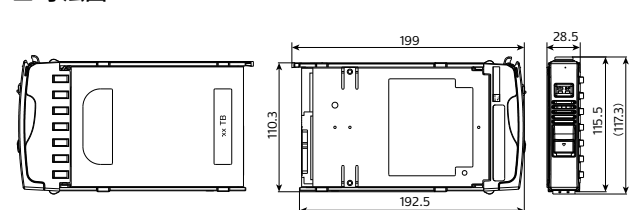

※縦置きはできません、水平に設置してください。

定格	WJ-HXE410
基本仕様	
電源/消費電力	AC 100V - AC 240V 50 Hz/60 Hz / 92 W (98 VA)
使用温度/湿度範囲	0°C ~ +45°C / 5% ~ 90% 以下 (結露しないこと)
動作時許容高度	2000 m 以下
寸法	[幅] 430 mm [高さ] 132 mm [奥行き] 413 mm (ラックマウント金具から400 mm) (ゴム足、突起部含まず)
質量	HDDなし時 約10.5 kg / HDD9台搭載時 約20 kg
仕上げ	フロントパネル: 樹脂 黒塗装 上カバー: 亜鉛メッキ処理鋼板 黒塗装 リアパネル: 亜鉛メッキ処理鋼板
HDD	
HDD ユニット搭載台数	最大9台
入出力	
増設入力端子	高速シリアルインターフェース、1 系統
盗難防止用スロット	7 mm × 3 mm

■ 寸法図 (単位: mm)

ハードディスクユニット

WJ-HDU42/2

WJ-HDU42/4

WJ-HDU42/6

WJ-HDU42/8 各オープン価格

定格	WJ-HDU42/2	WJ-HDU42/4	WJ-HDU42/6	WJ-HDU42/8
基本仕様				
電源	機器側から供給			
使用温度範囲	0°C ~ +45°C (使用する機器の温度範囲による)			
使用湿度範囲	5% ~ 90% (結露しないこと)			
動作時許容高度	2000 m 以下			
ディスク容量	2 TB	4 TB	6 TB	8 TB
インターフェース	シリアル ATA			
寸法	[幅] 28.5 mm [高さ] 117.3 mm [奥行き] 199 mm			
質量	0.7 kg	0.8 kg	0.8 kg	1.0 kg

■ 寸法図 (単位: mm)

■ 関連商品 (別売)

<p>PoEカメラ電源ユニット WJ-PU104UX / WJ-PU108UX / WJ-PU116AUX 各オープン価格</p>  <p>写真はWJ-PU116AUX</p>	<p>PoEカメラ電源ユニット(1ch) WJ-PU201UX オープン価格</p> 
<p>セキュア拡張キット WJ-NXS01WUX [カメラ1台のセキュア機能を追加]</p> <p>WJ-NXS16WUX [カメラ16台のセキュア機能を追加]</p> <p>各オープン価格</p>	<p>WJ-NXS04WUX [カメラ4台のセキュア機能を追加]</p> <p>WJ-NXS32WUX [カメラ32台のセキュア機能を追加]</p>