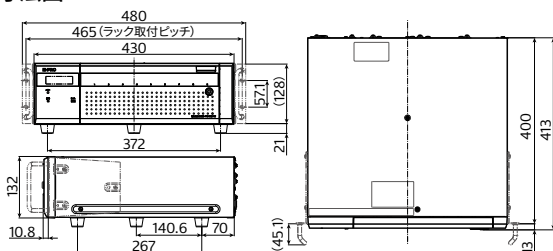

■ 寸法図 (単位: mm)

■ WJ-NX510K/NX410K用 関連商品 (別売)

増設ユニット

WJ-HXE410

〈ラックマウント金具付属〉

オープン価格

●WJ-NX510K/NX410K × 各1台につき本機を最大5台接続可能。

※出荷時はハードディスクユニットが搭載されていません。別売ハードディスクユニットが必要です。

※縦置きはできません、水平に設置してください。

定格	WJ-HXE410
基本仕様	
電源/消費電力	AC 100V - AC 240V 50 Hz/60 Hz / 92 W (98 VA)
使用温度/湿度範囲	0°C ~ +45°C / 5% ~ 90% 以下 (結露しないこと)
動作時許容高度	2000 m 以下
寸法	[幅] 430 mm [高さ] 132 mm [奥行き] 413 mm (ラックマウント金具から400 mm) (ゴム足、突起部含まず)
質量	HDDなし時 約10.5 kg / HDD9台搭載時 約20 kg
仕上げ	フロントパネル: 樹脂 黒塗装 上カバー: 亜鉛メッキ処理鋼板 黒塗装 リアパネル: 亜鉛メッキ処理鋼板
HDD	
HDD ユニット搭載台数	最大9台
入出力	
増設入力端子	高速シリアルインターフェース、1 系統
盗難防止用スロット	7 mm × 3 mm

■ 寸法図 (単位: mm)

ハードディスクユニット

WJ-HDU42/2

WJ-HDU42/4

WJ-HDU42/6

WJ-HDU42/8 各オープン価格

定格	WJ-HDU42/2	WJ-HDU42/4	WJ-HDU42/6	WJ-HDU42/8
基本仕様				
電源	機器側から供給			
使用温度範囲	0°C ~ +45°C (使用する機器の温度範囲による)			
使用湿度範囲	5% ~ 90% (結露しないこと)			
動作時許容高度	2000 m 以下			
ディスク容量	2 TB	4 TB	6 TB	8 TB
インターフェース	シリアル ATA			
寸法	[幅] 28.5 mm [高さ] 117.3 mm [奥行き] 199 mm			
質量	0.7 kg	0.8 kg	0.8 kg	1.0 kg