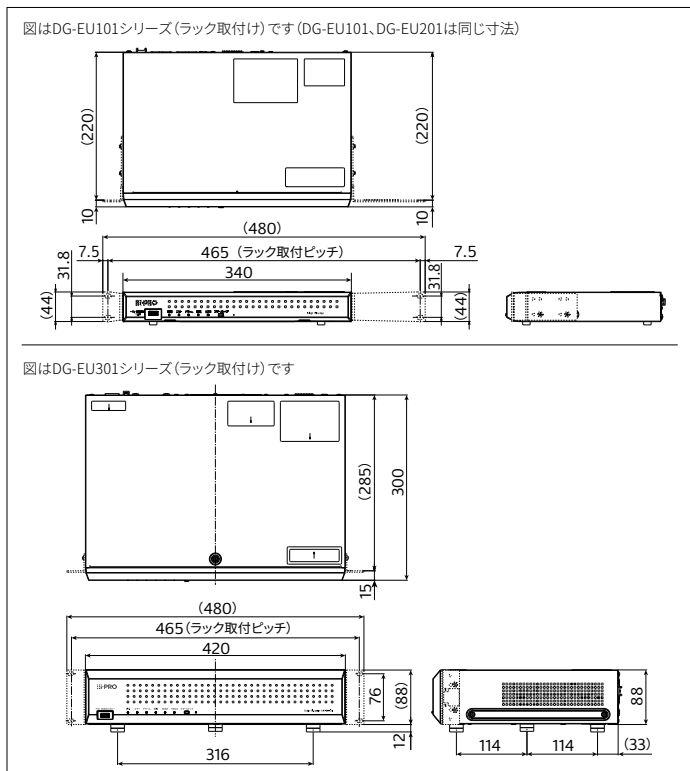

シリーズ	DG-EU101シリーズ		DG-EU201シリーズ			DG-EU301シリーズ		
品番	DG-EU101/1	DG-EU101/2	DG-EU201/1	DG-EU201/2	DG-EU201/4	DG-EU301/2	DG-EU301/4	DG-EU301/8
基本仕様								
電源	DC54 V 1.67 A		DC54 V 2.78 A			AC 100 V - AC 240 V 50 Hz/60 Hz		
消費電力	付属のACアダプター使用時 90 W (DC 54 V 1.67 A)		付属のACアダプター使用時 150 W (DC 54 V 2.78 A)			340 W (347 VA)		
使用温度範囲	本体: 0℃ ~ +45℃ / マウス(付属品): +5℃ ~ +40℃							
使用湿度範囲	5% ~ 90% 以下 (結露しないこと)							
動作時許容高度	2000 m 以下							
録画圧縮方式	H.265, H.264							
寸法	[幅] 340 mm [高さ] 44 mm [奥行き] 230 mm (ラックマウント金具から220 mm)					[幅] 420 mm [高さ] 88 mm [奥行き] 300 mm (ラックマウント金具から285 mm) (ゴム足、突起部含まず)		
質量	約2.5 kg		約2.5 kg			約5.5 kg	約5.5 kg	約5.7 kg
仕上げ	前面パネル: 黒塗装、樹脂 上カバー: 黒塗装、亜鉛メッキ処理鋼板 後面パネル: 亜鉛メッキ処理鋼板							
HDD								
HDD	HDD (1 TB) × 1	HDD (2 TB) × 1	HDD (1 TB) × 1	HDD (2 TB) × 1	HDD (4 TB) × 1	HDD (1 TB) × 2	HDD (2 TB) × 2	HDD (4 TB) × 2
入出力								
モニター端子	HDMI (19ピン typeA 端子) 1 系統 メインモニター 3840×2160 (4K) p/30 Hz, 3840×2160 (4K) p/25 Hz, 1920×1080 p/60 Hz, 1920×1080 p/50 Hz ※ただし720×480p, 720×576pの場合、運用画面は表示せず1920×1080のモニターを使用するように警告する画面のみ表示 サブモニタ: なし							
マウス接続ポート	高速シリアルインターフェース USB2.0 1 系統							
コピーポート	高速シリアルインターフェース USB3.0 1 系統							
アラーム/ コントロール端子	アラーム入力1~4※1、アラーム出力※2、緊急録画入力※1、 HDD 異常/録画異常出力※2、カメラ異常出力※2、汎用入出力1 および2※1※2、+5 V 出力※3							
ネットワークポート (カメラ)	10BASE-T / 100BASE-TX (RJ45)、4 系統 給電規格: IEEE802.3at 準拠 給電能力: 4 ポート合計 最大 50 W		10BASE-T / 100BASE-TX (RJ45)、8 系統 給電規格: IEEE802.3at 準拠 給電能力: 8 ポート合計 最大 110 W			10BASE-T / 100BASE-TX (RJ45)、16 系統 給電規格: IEEE802.3at 準拠 給電能力: 16 ポート合計 最大 233 W		
ネットワークポート (カメラ拡張/ルーター)	10BASE-T / 100BASE-TX / 1 000BASE-T (RJ45) 1 系統							
盗難防止用スロット	7 mm × 3 mm							
対応プロトコル	HTTP、HTTPS、RTP、RTSP、TCP/IP、UDP/IP、NTP (サーバー、クライアント)、DNS、DHCP、MQTTS							

AC アダプター (DG-EU201 シリーズ用、付属品)			
入力	AC100 V - 240 V、50 Hz/60 Hz	寸法	[幅] 76 mm [高さ] 25 mm [奥行き] 151 mm (電源コード、DC ケーブルを除く)
出力	DC54 V 2.78 A	質量	約360 g
使用温度範囲	0℃ ~ +40℃		

■ 寸法図 (単位: mm)

■ 関連商品 (別売)

ラックマウント金具 (縦置き用)
WV-QRM001
(ブラック)
オープン価格