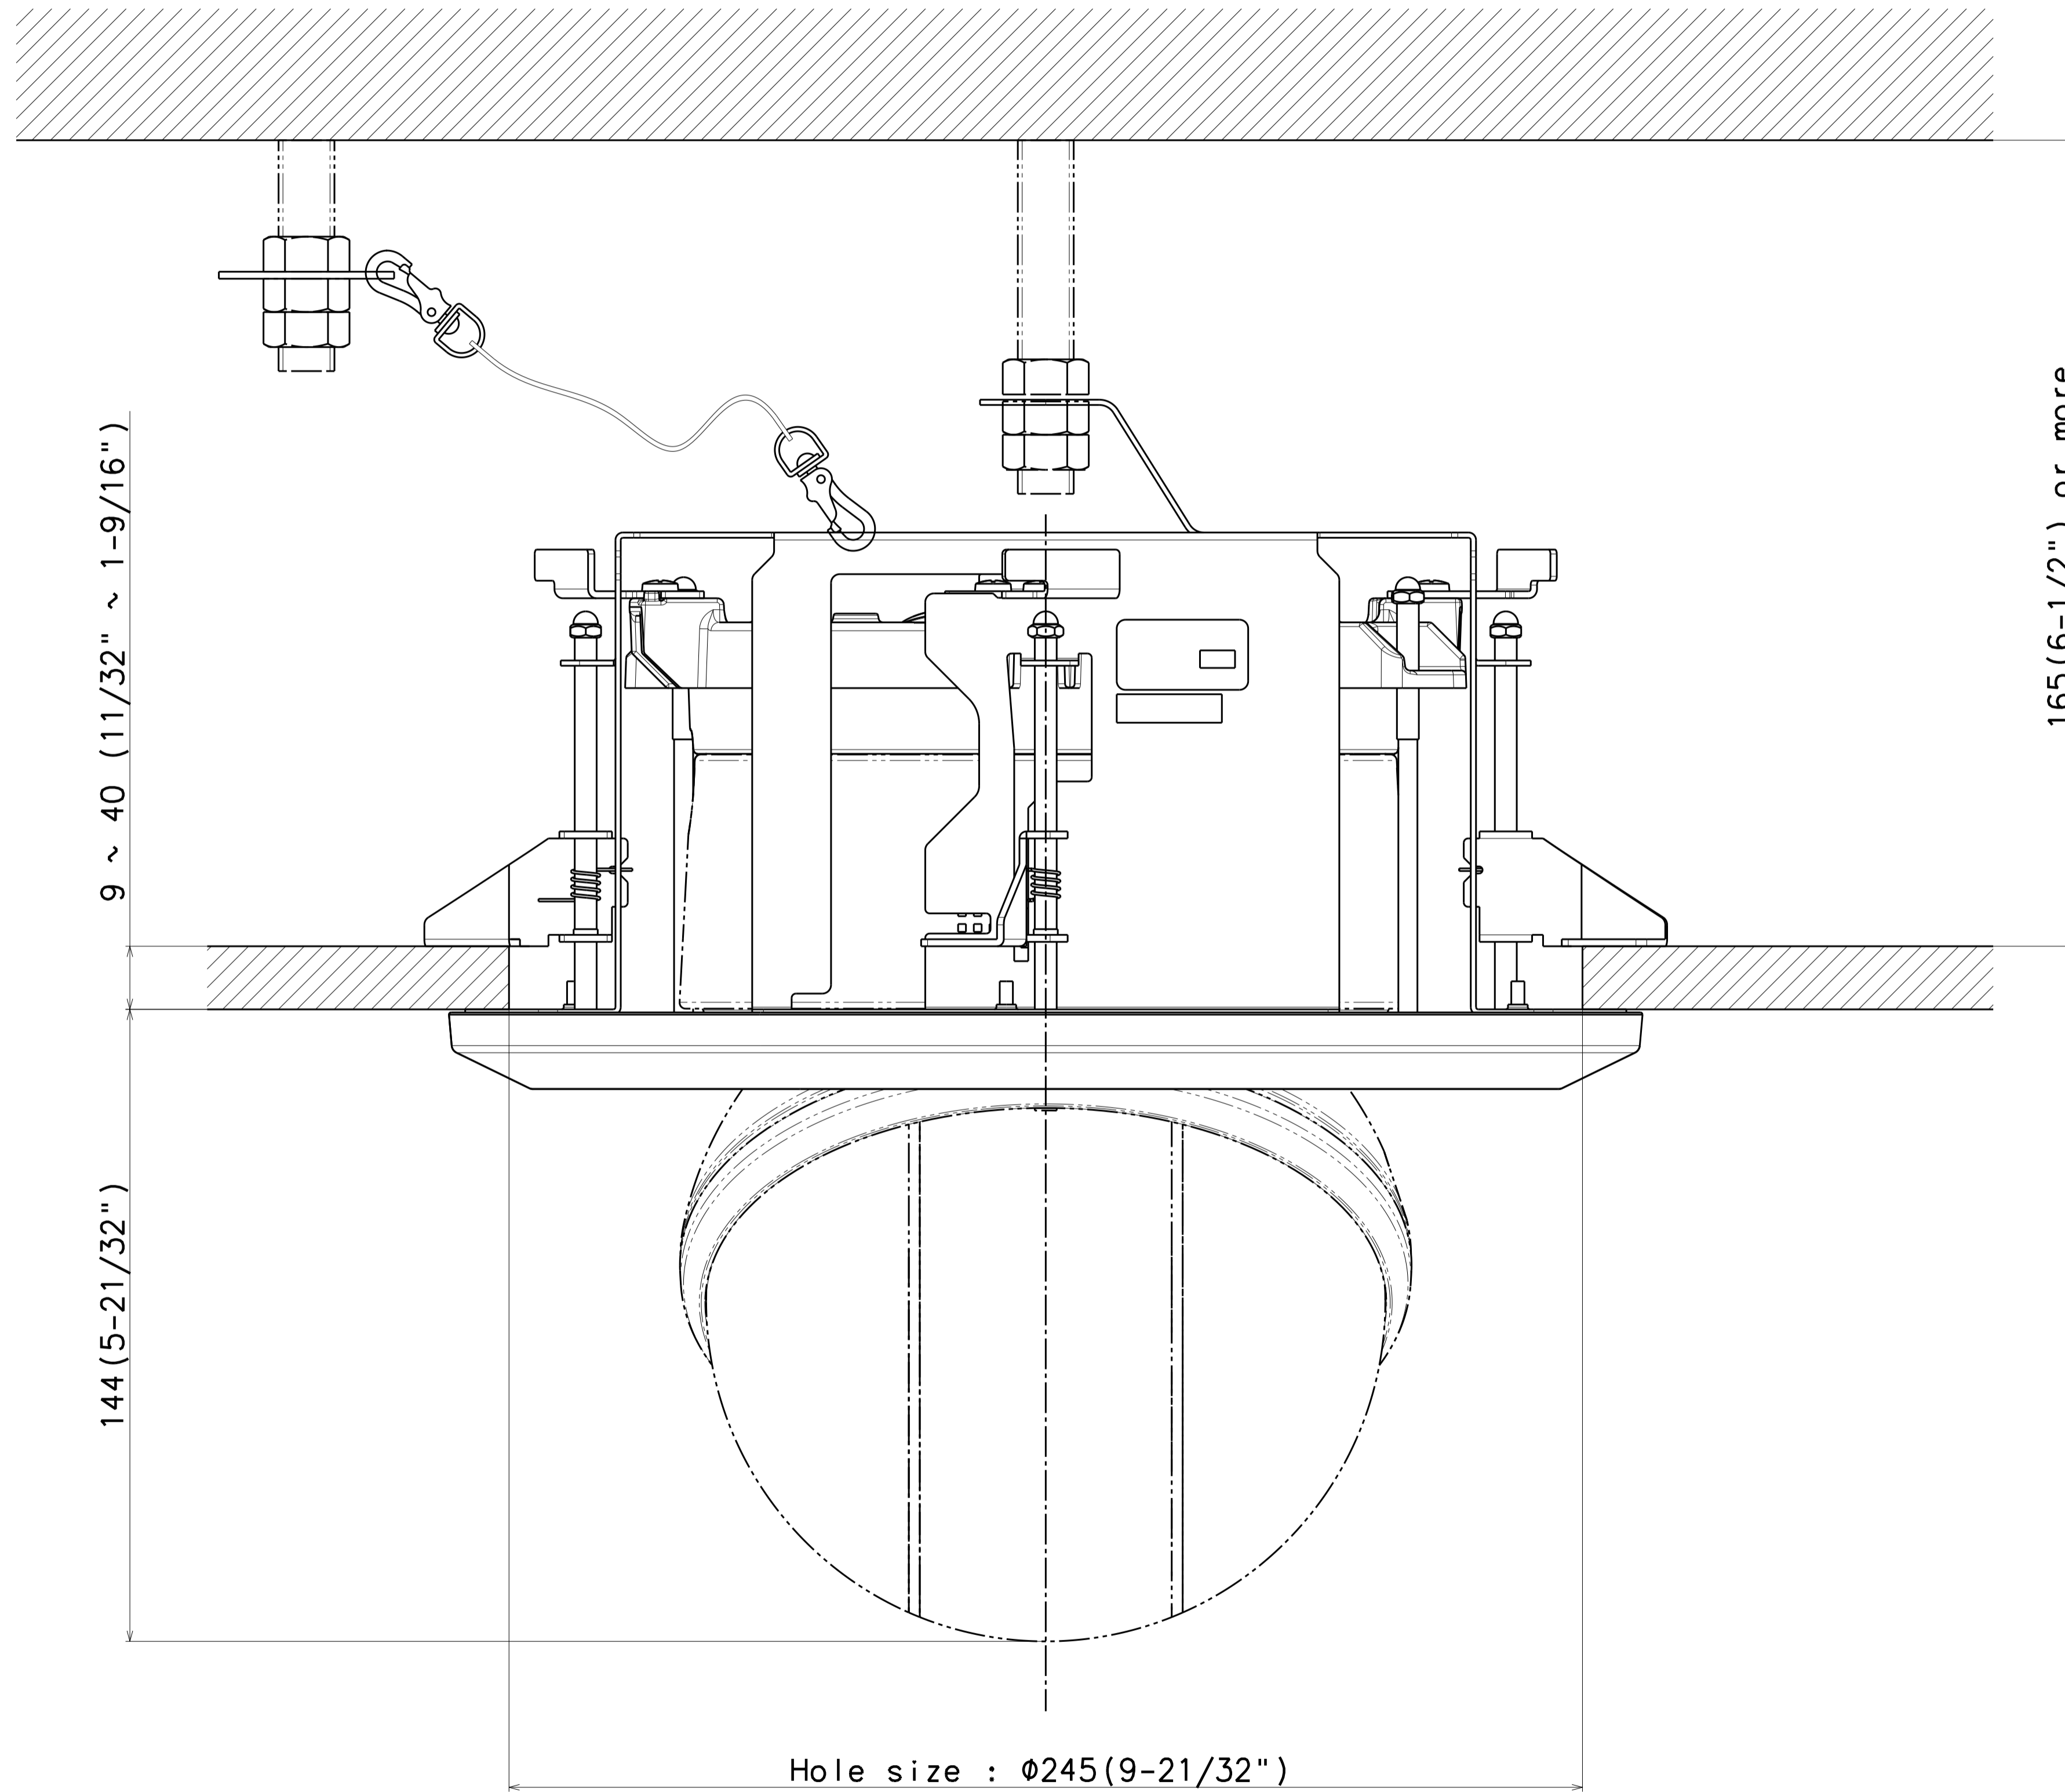

Mass : Approx. 1.5 kg [3.31 lbs] Unit:mm

カメラとの組み合わせ例
Example of combination with a camera

Attach to WV-S66700-Z3L