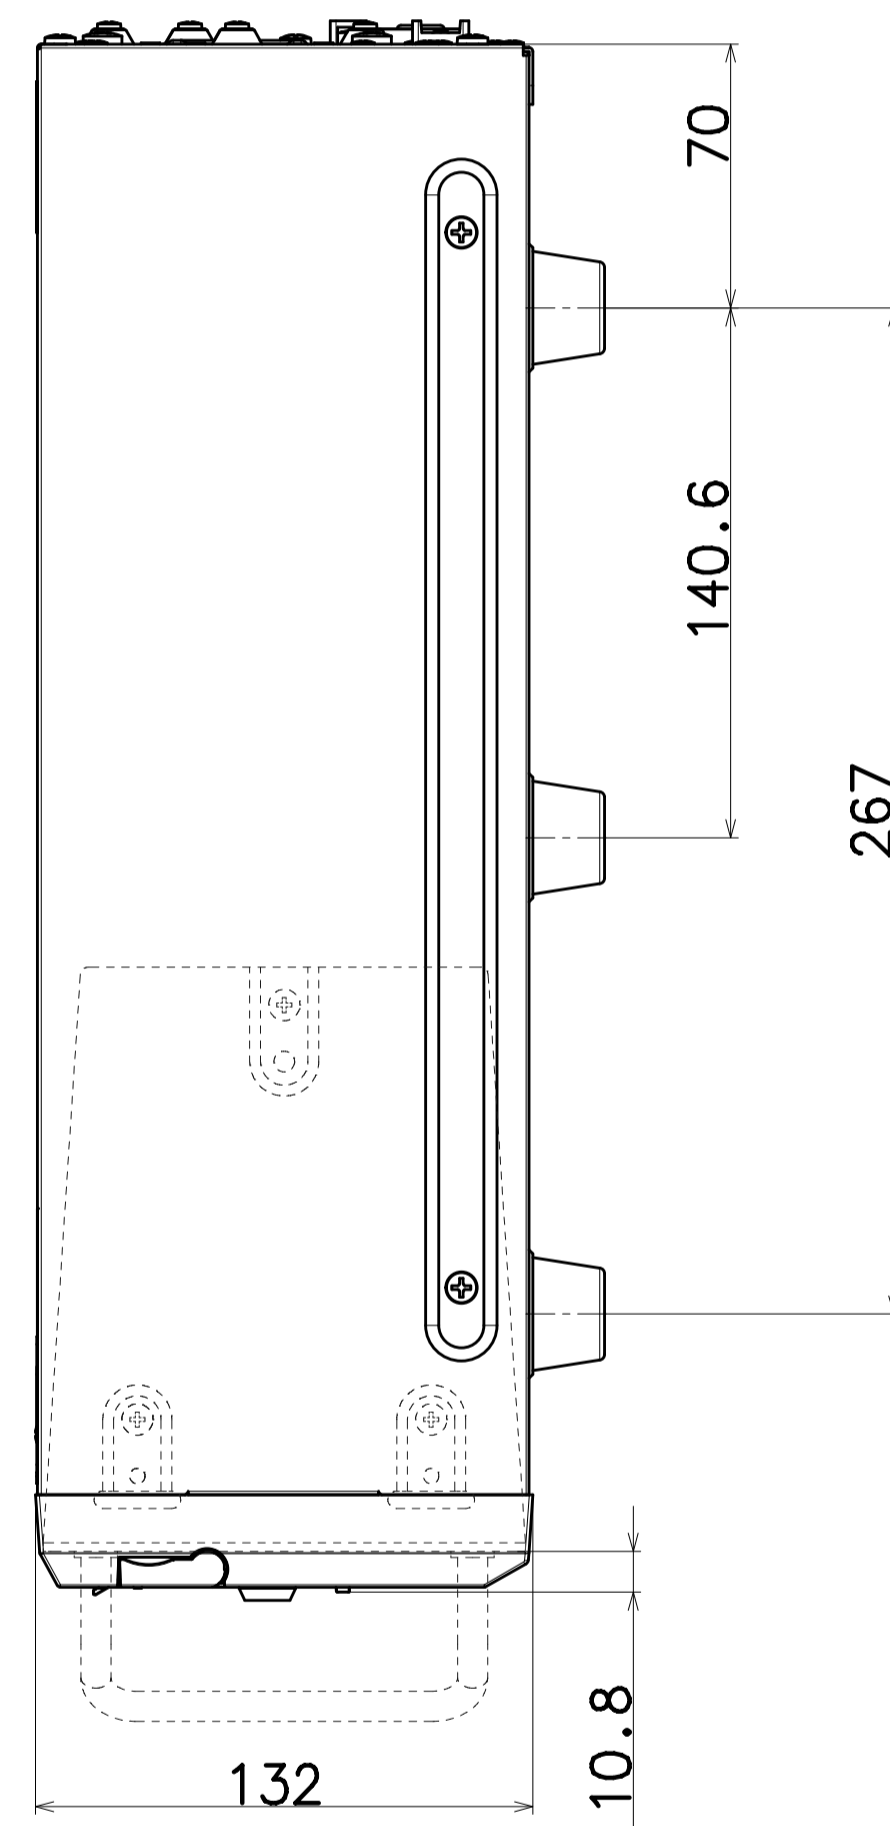

(45.1)

400
413

(13)

70
140.6
267

132
10.8

前面カバー開口状態
(HDDユニット装着時)

480
465 (ラック取付ピッチ)
430

57.1