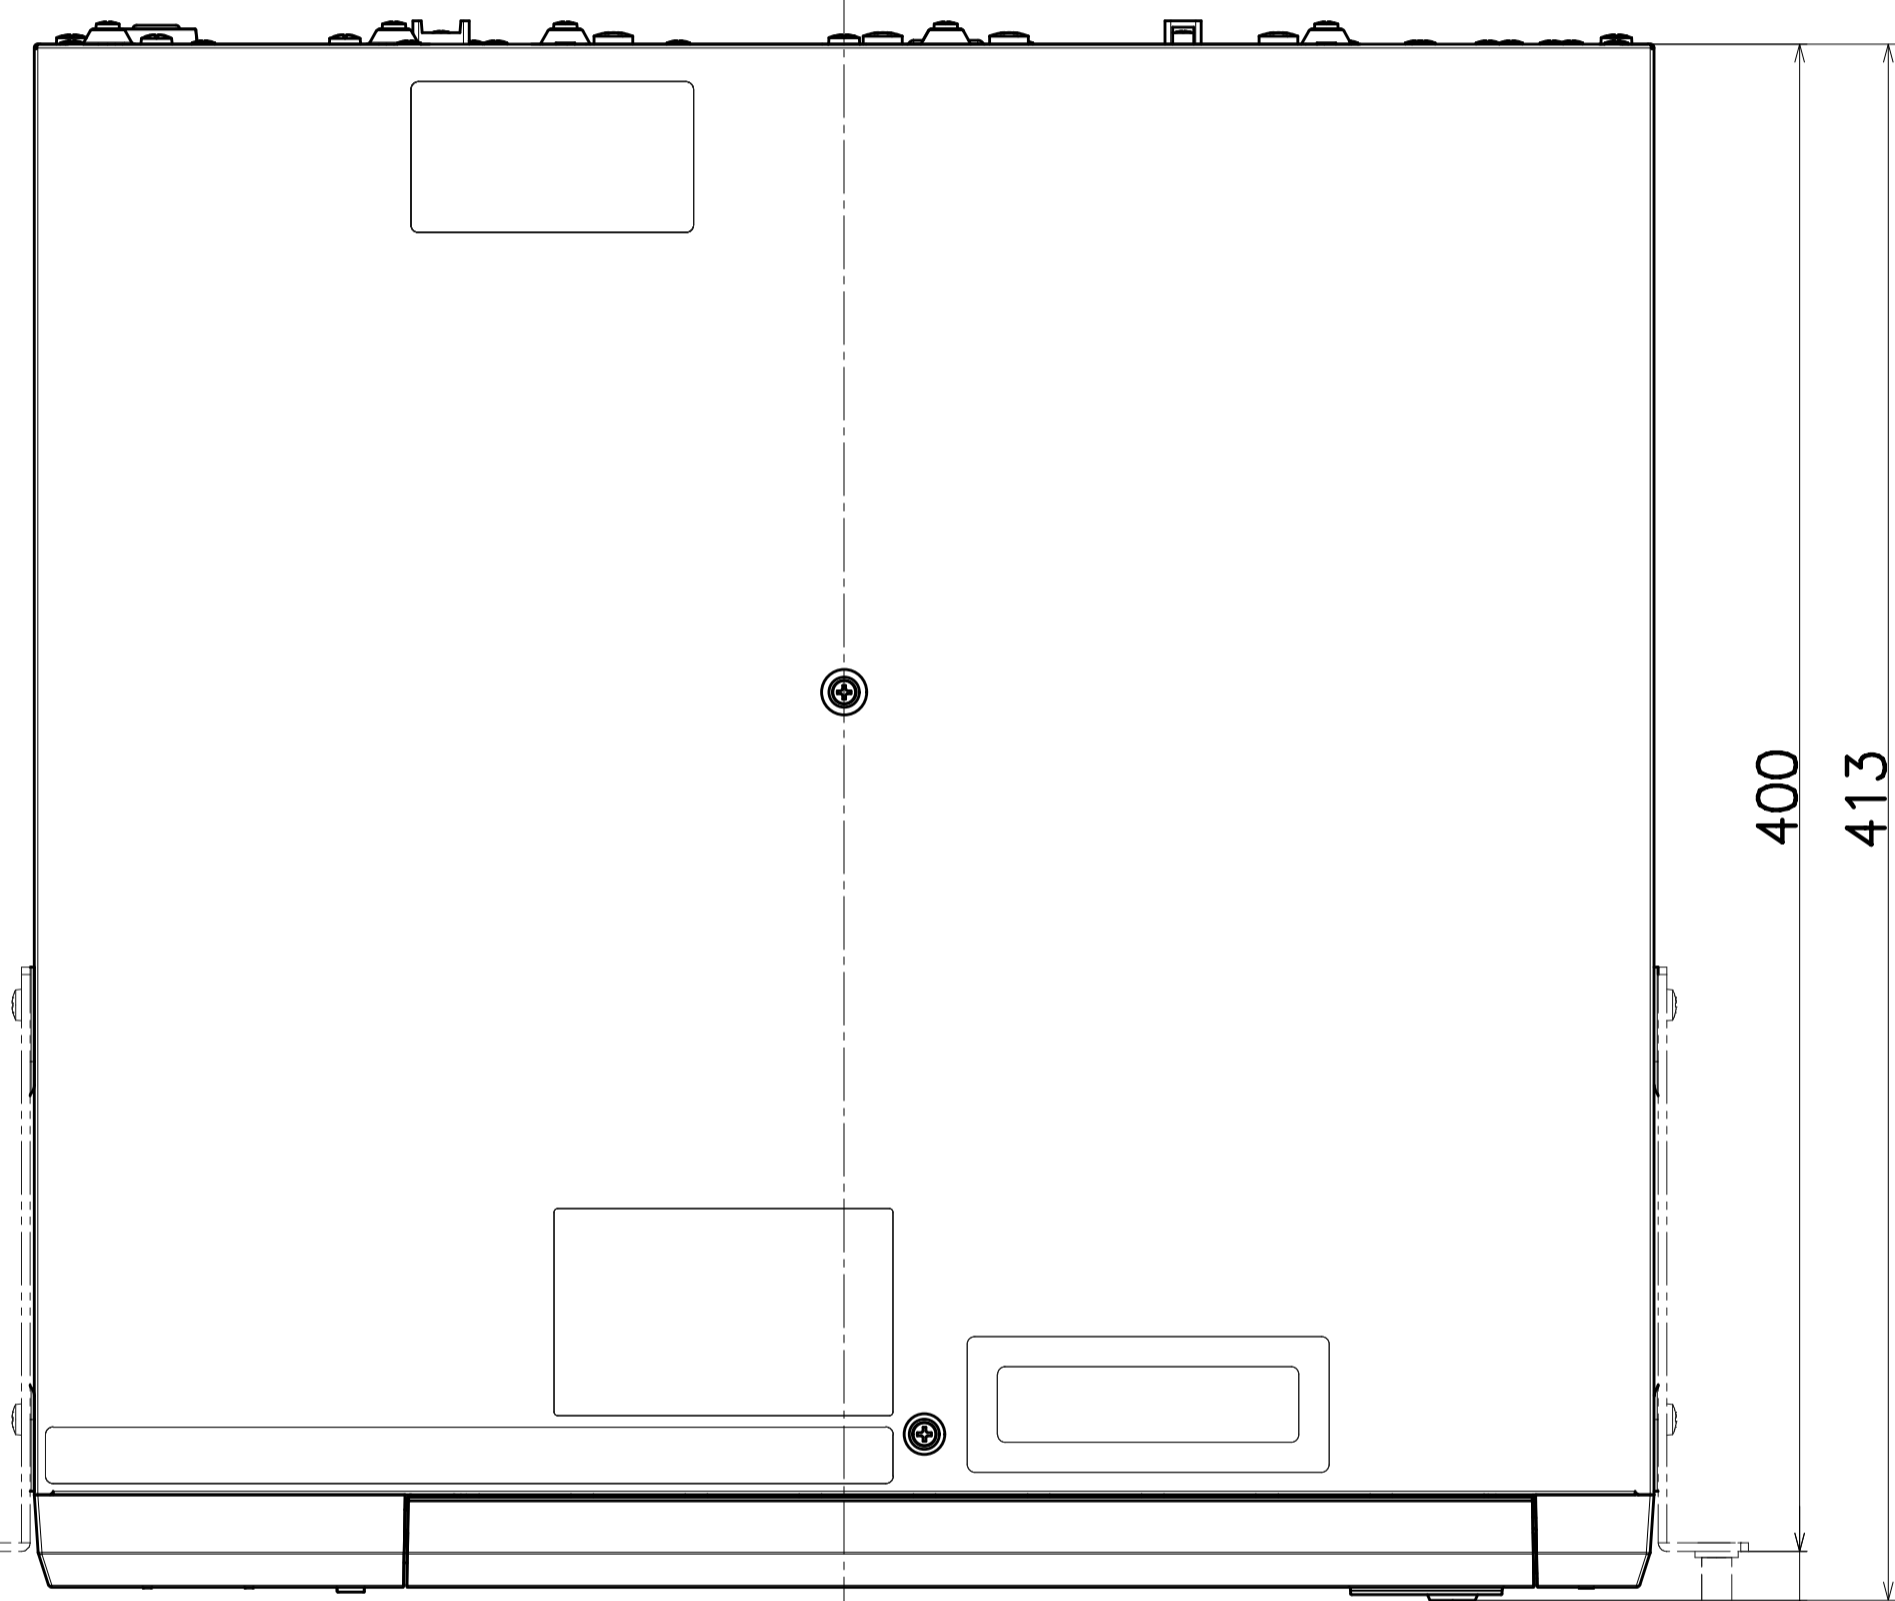

(45.1)

400
413

(13)

70
140.6
267

132
10.8

前面カバー開口状態
(HDDユニット装着時)

480
465 (ラック取付ピッチ)
430

57.1