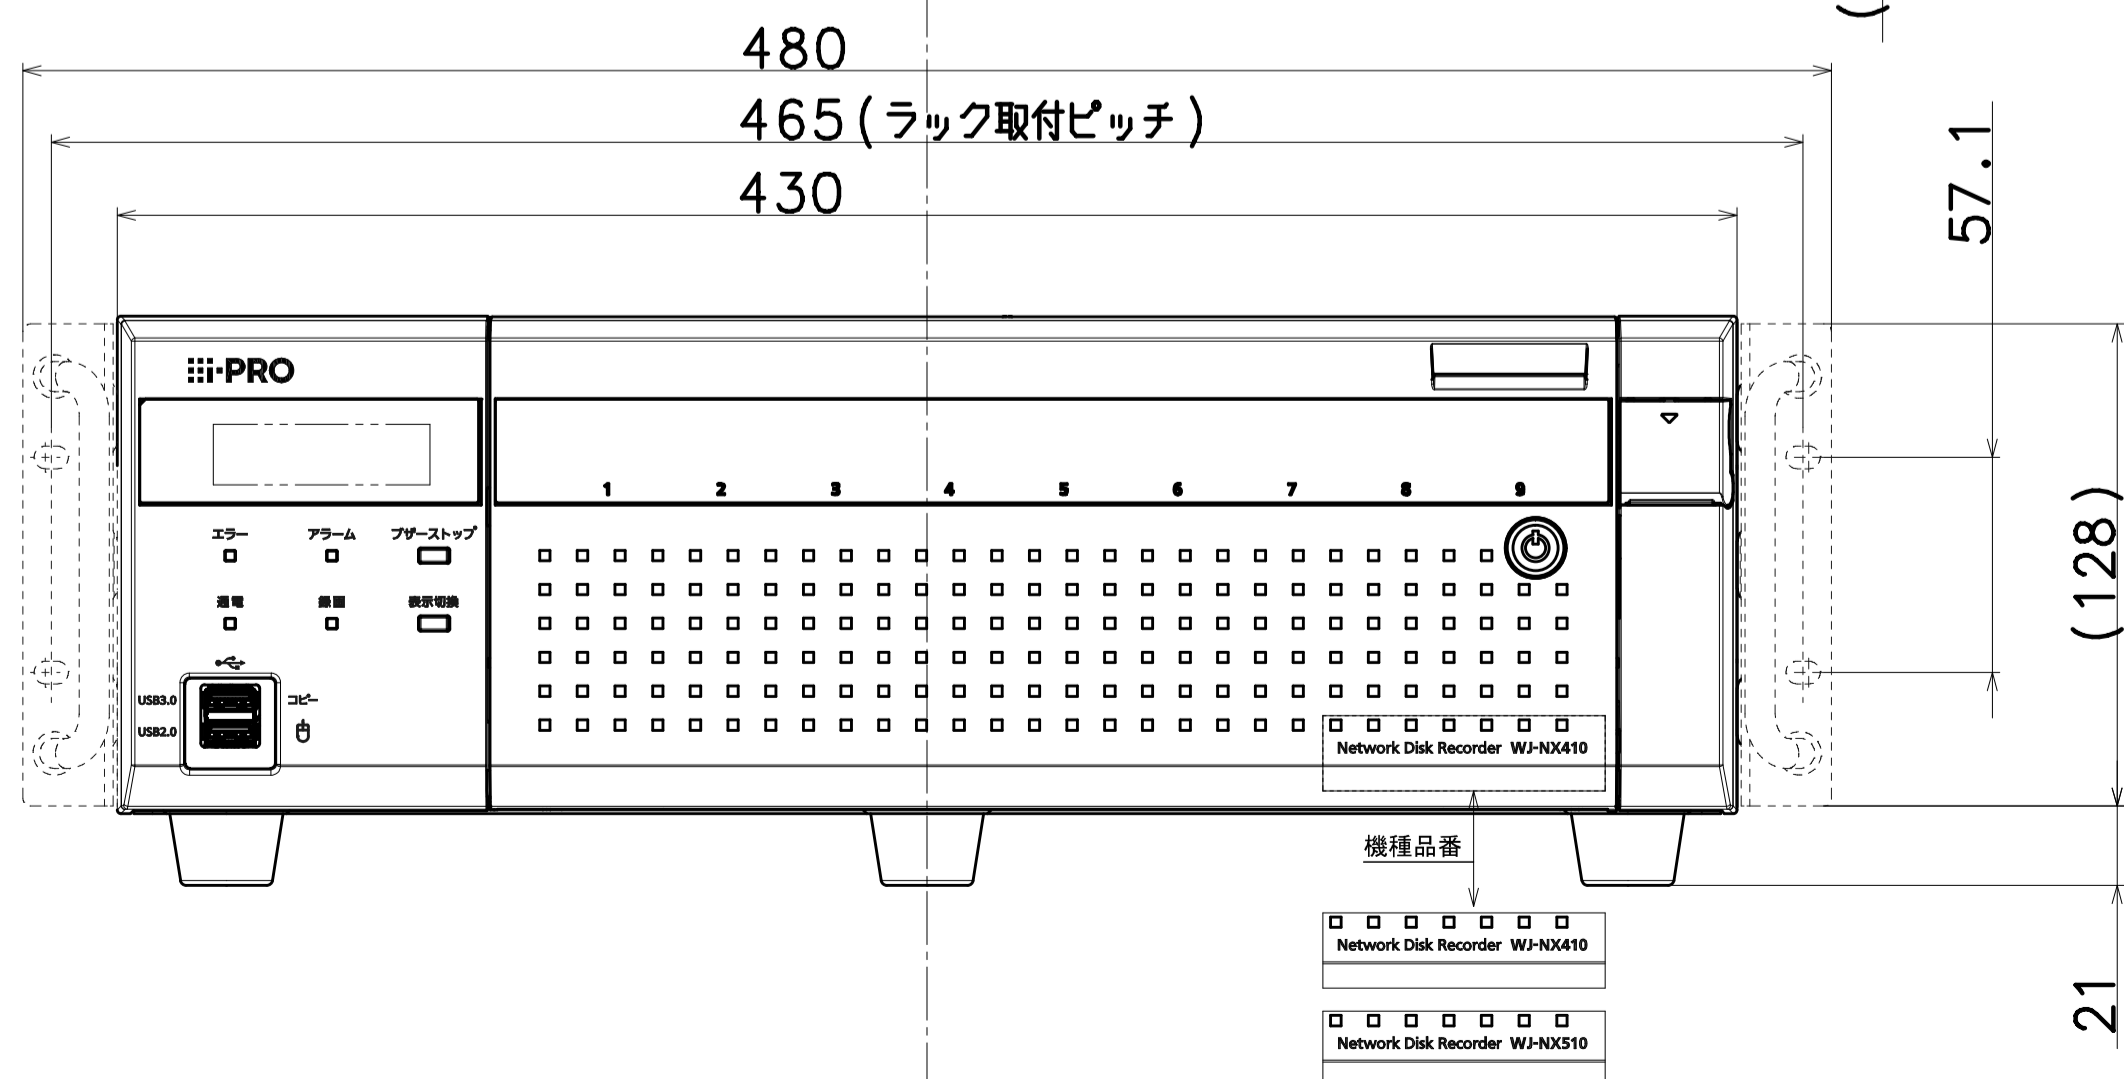

(45.1)

400
413

(13)

70
140.6
267

132
10.8

前面カバー開口状態
(HDDユニット装着時)

480
465 (ラック取付ピッチ)
430

57.1