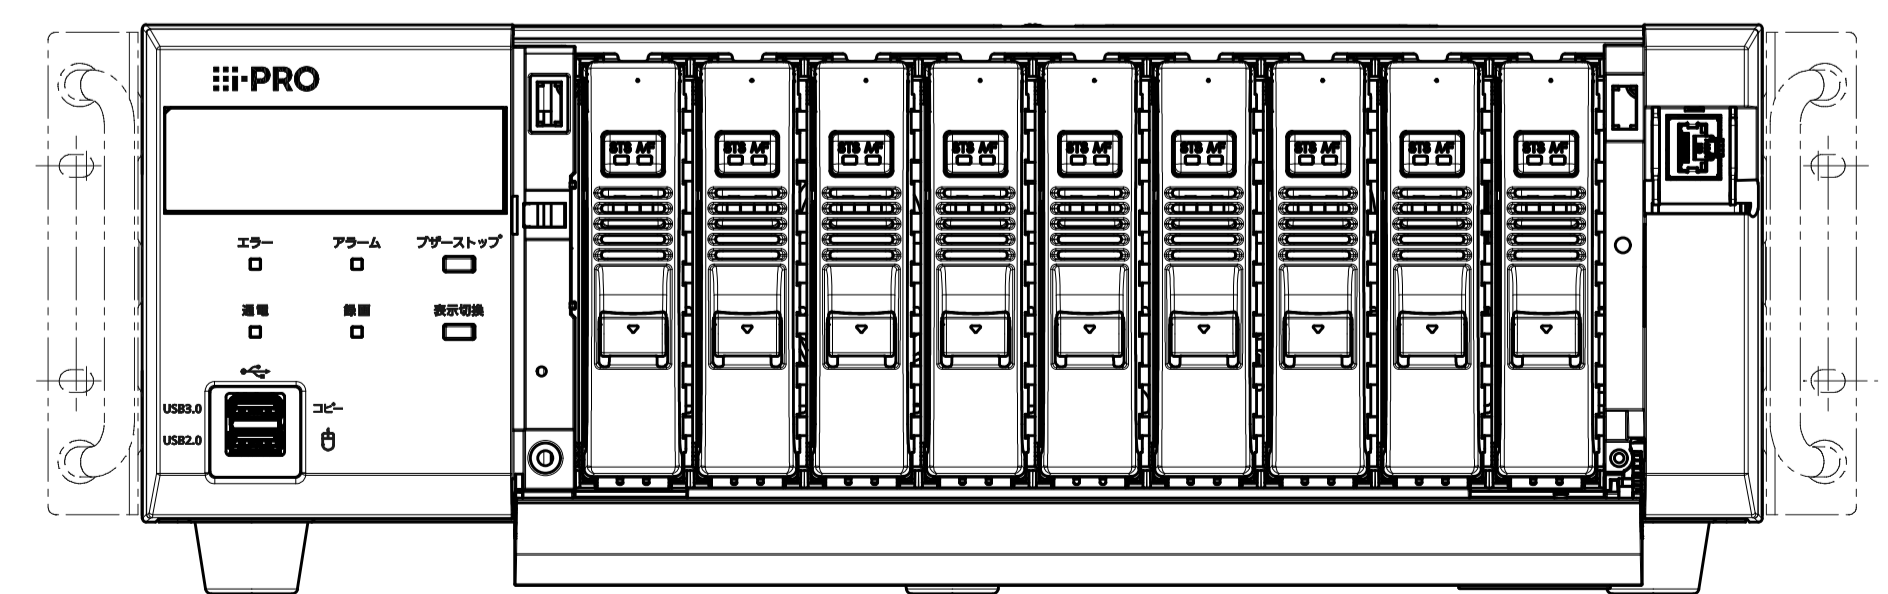

前面カバー開口状態
(HDDユニット装着時)

Unit:mm
Unit:mm