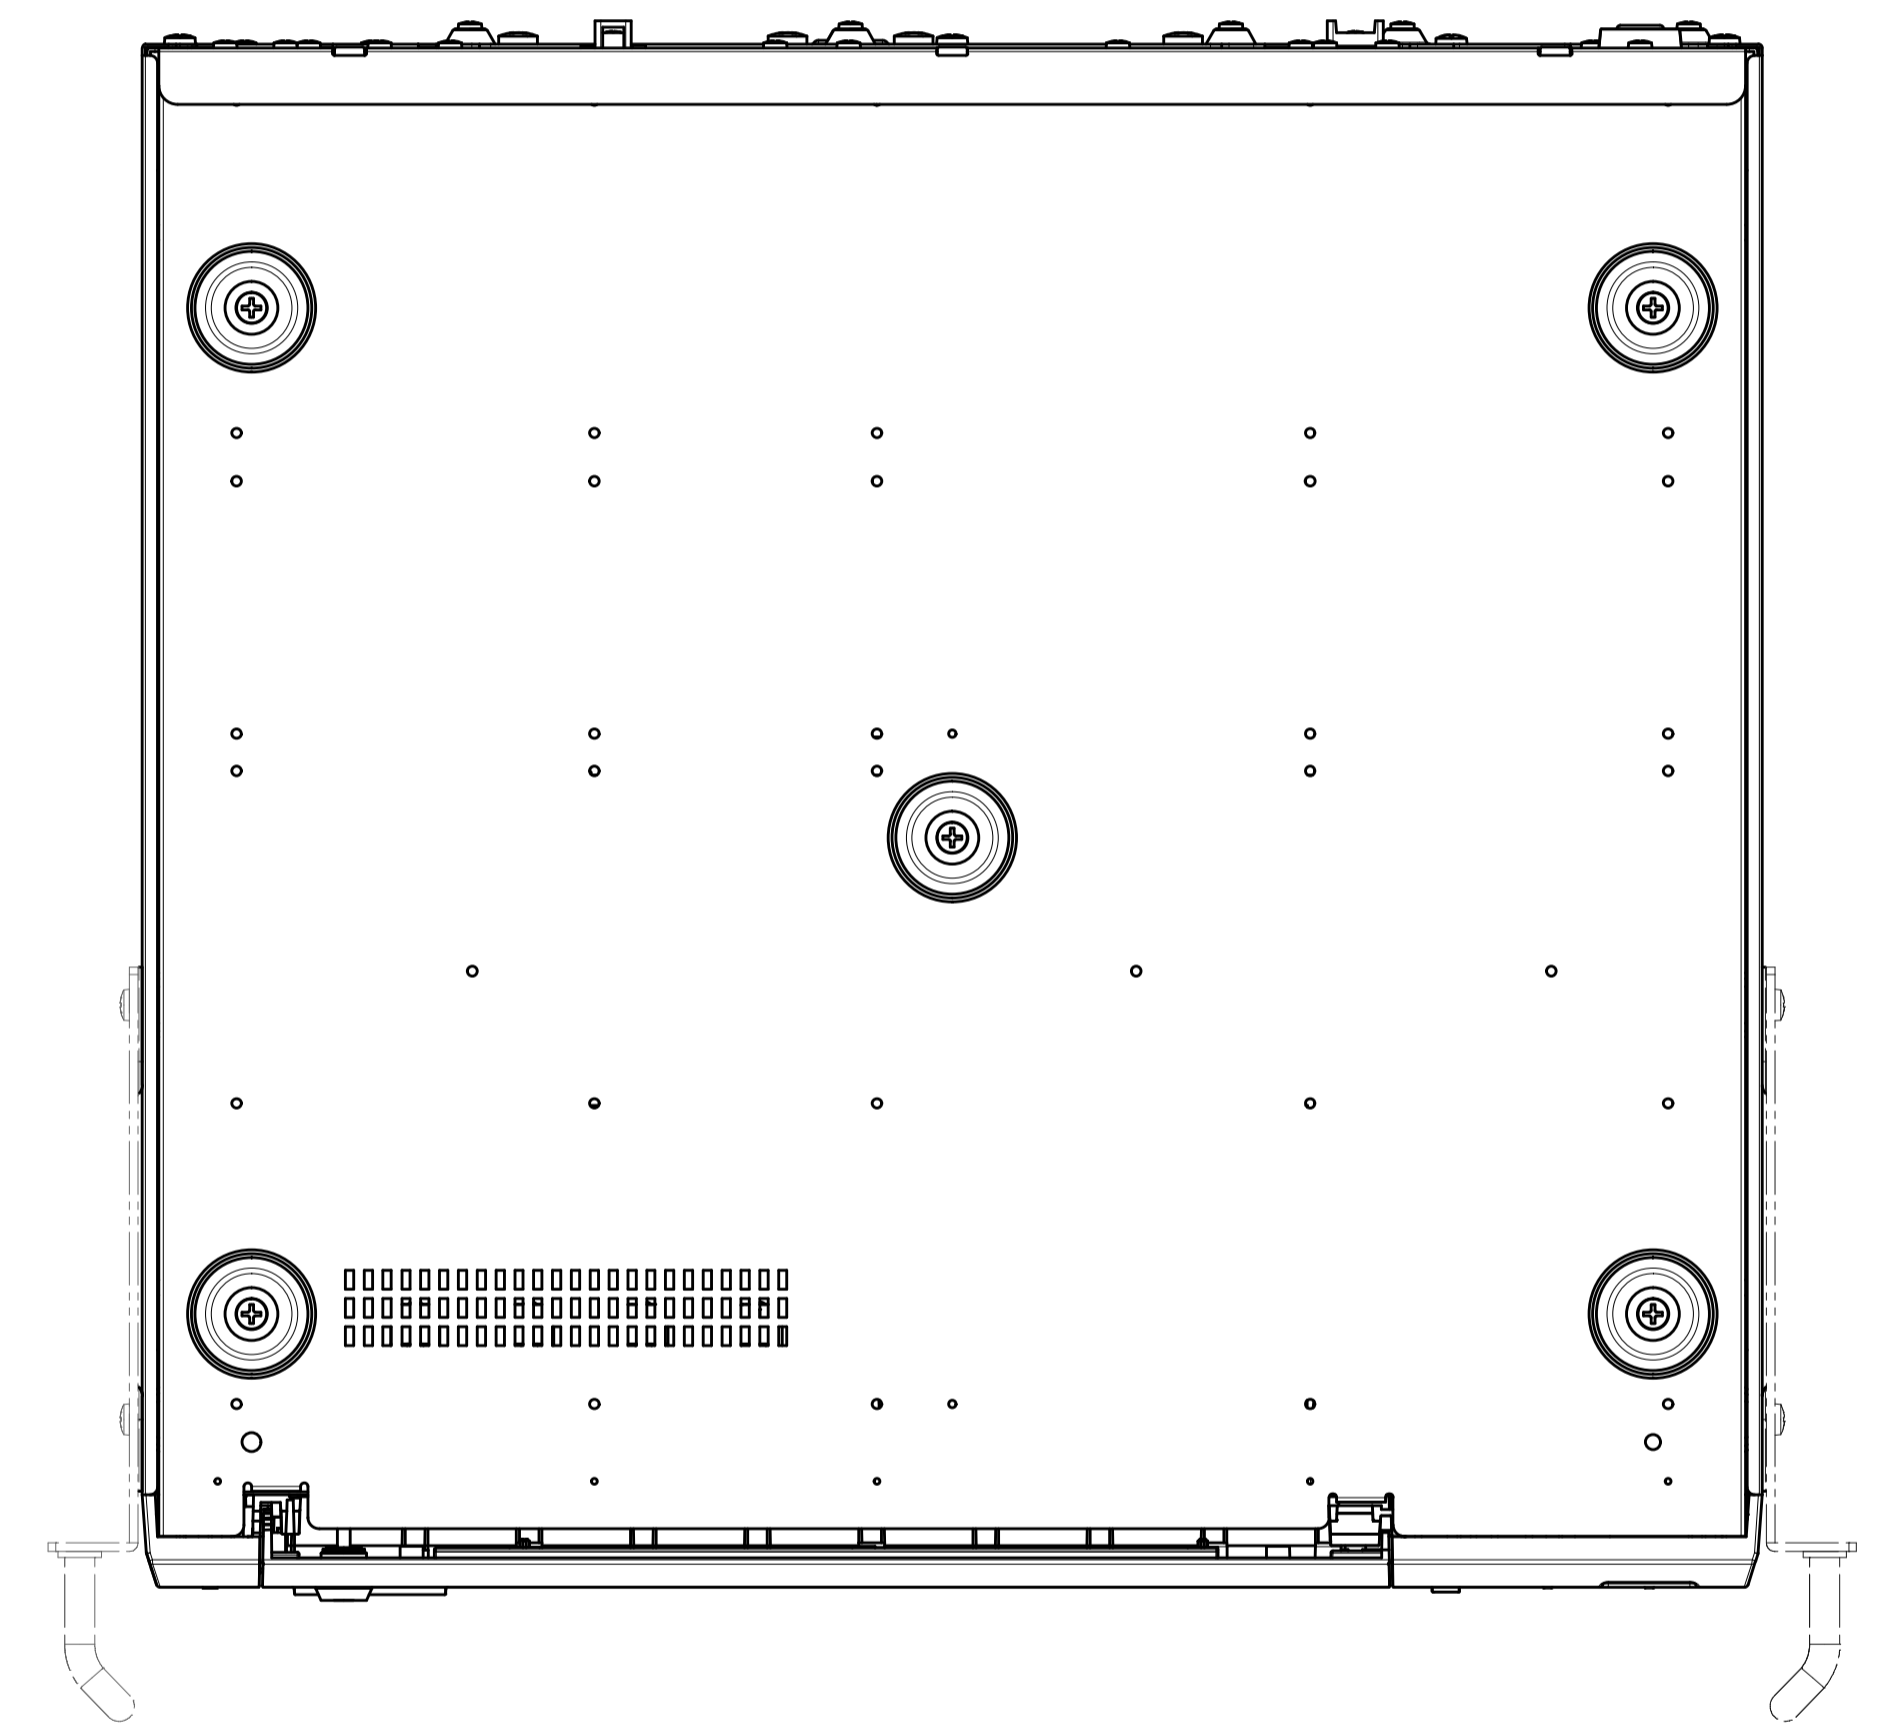

(45.1)

400
413

(13)

70
140.6
267

132
10.8

前面カバー開口状態
(HDDユニット装着時)

480
465 (ラック取付ピッチ)
430

57.1