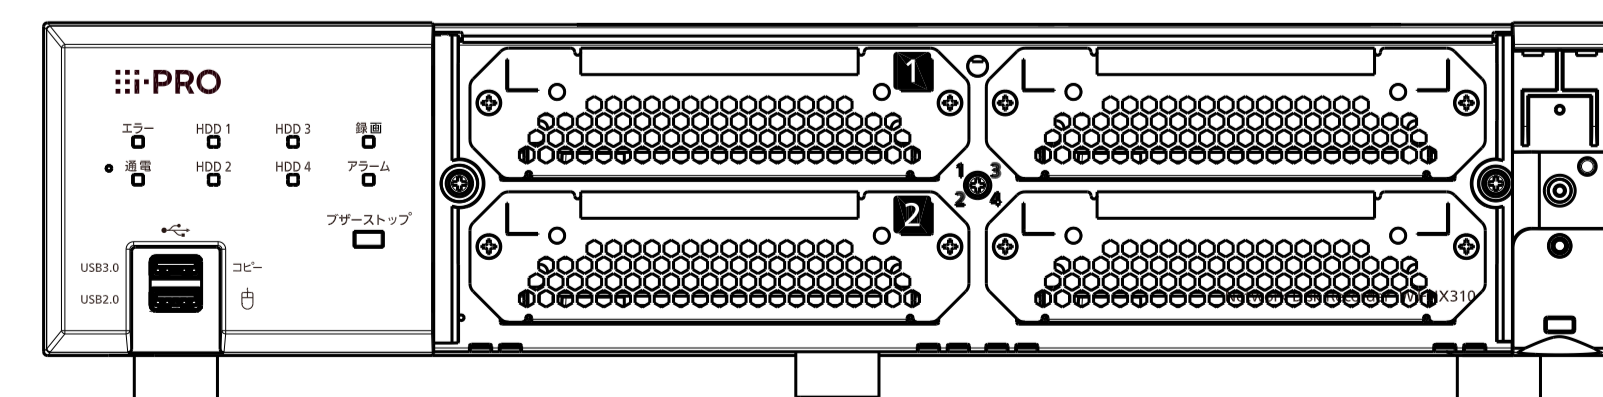

WJ-NX310/8, /16, /32
(前面カバーを取り外した状態)

WJ-NX310/4
(前面カバーを取り外した状態)

Unit:mm