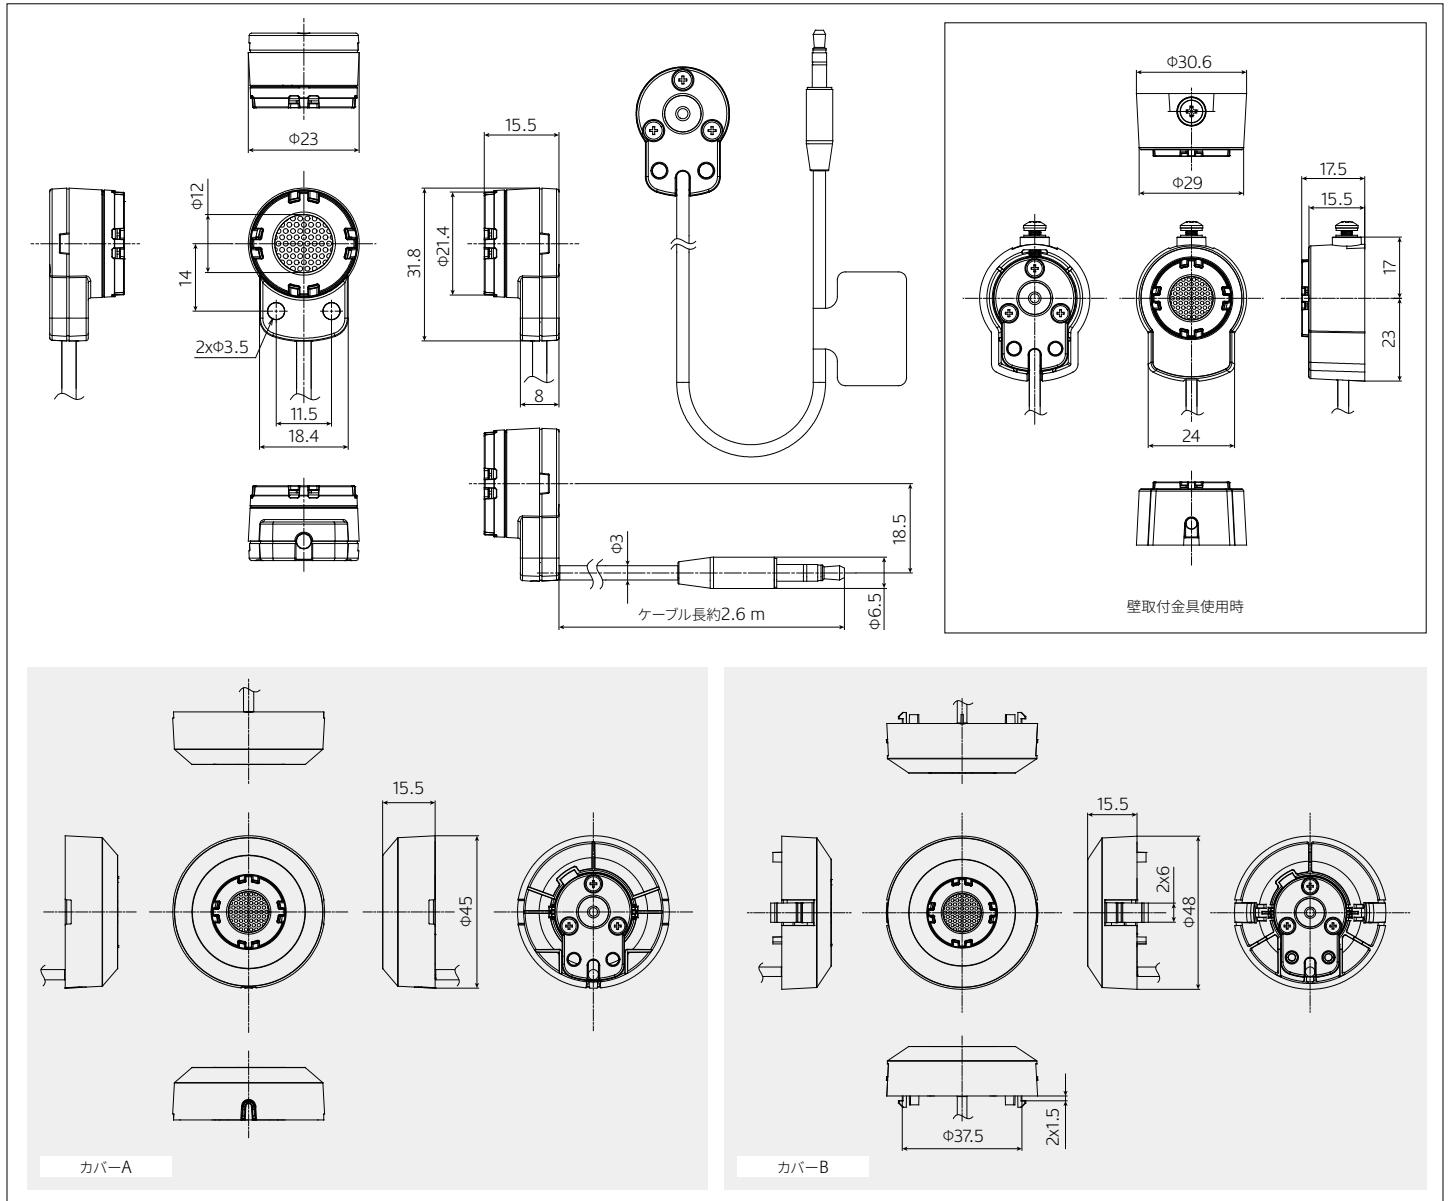

■ 定格 WV-PM500

※最新情報について詳しくは、i-PROブランドサイト・ダウンロード一覧
(<https://i-pro.com/products_and_solutions/ja/surveillance/documentation-database>)より
仕様書・取扱説明書をご覧ください。

基本	
マイクの種類・給電方式	エレクトレットコンデンサマイク プラグインパワー方式
電源	動作電圧：DC 1.5V～DC 5V、最大消費電流：300 μA
使用環境	使用温度範囲：-20℃～+60℃、使用湿度範囲：10%～100% (結露しないこと)
保存環境	保存温度範囲：-20℃～+60℃、保存湿度範囲：10%～95% (結露しないこと)
指向性	無指向性
周波数特性	20 Hz～15,000 Hz
感度	-40 dB ±3 dB (0 dB=1 V/Pa)
最大音圧レベル	110 dB (THD=10%)
S/N比	60 dB以上 A特性 (f=1 kHz Pin=1 Pa)
端子・ケーブル	端子：φ3.5 mmステレオミニプラグ (L chモノラル) プラグ径：φ6.5 mm ケーブル長：2.6 m ケーブル径：φ3 mm
防塵性・防水性	IP65 (IEC 60529/JIS C 0920)
寸法	[最大径] φ45 mm [奥行] 15.5 mm (カバーA取付時) [幅] 23 mm [高さ] 31.8 mm [奥行] 15.5 mm (カバー未使用時)
質量	約60 g (カバー：約10 g、ケーブル部分を含む)
仕上げ	本体：PC樹脂 i-PROホワイト カバーA、カバーB：PC樹脂 i-PROホワイト 壁取付アダッチメント：PC樹脂 ブラック

■ 関連商品 (対応カメラ・対応金具)

- ・マイク入力端子付きカメラ
- ・マルチケーブル (WV-QCA501UX) 対応カメラ

◎モデルによっては、マイクユニットを使うためにマルチケーブルWV-QCA501UXを別途購入頂く必要があります。
詳細は (<https://i-pro.com/products_and_solutions/ja/surveillance/learning-and-support/knowledge-base/compatibility>) をご確認ください。
(ネットワークカメラとオプション品の組み合わせ【C0501】)

カメラ天井吊り下げ金具
WV-QCL501WUX
(i-PRO ホワイト)
WV-QCL501-B
(ブラック)
各オープン価格

カメラ壁取付金具
WV-QWL501WUX
(i-PRO ホワイト)
WV-QWL501-B
(ブラック)
各オープン価格

カメラ天井吊り下げ金具
WV-Q121BUX
(ファインシルバー)
オープン価格

カメラ壁取付金具
WV-Q122AUX
(ファインシルバー)
オープン価格

■ 寸法図 (単位：mm)

お問い合わせは **i-PROカスタマーコンタクト** <https://i-pro.com/products_and_solutions/ja/surveillance/contact-us>

i-PRO株式会社 〒108-6014 東京都港区港南二丁目15番1号 品川インターシティA棟14階

- ●商品の色は印刷物ですので実際の色と若干異なる場合があります。●商品の仕様およびデザインは予告なく変更する場合があります。
- ●本カタログ掲載商品の価格には、配送・設置調整費、工事費、使用済み商品の引き取り費等は含まれておりません。
- ●オープン価格の商品は本体希望小売価格を定めています。●実際の商品には、ご使用上の注意を表示しているものがあります。

IP-026

2024-01-P1