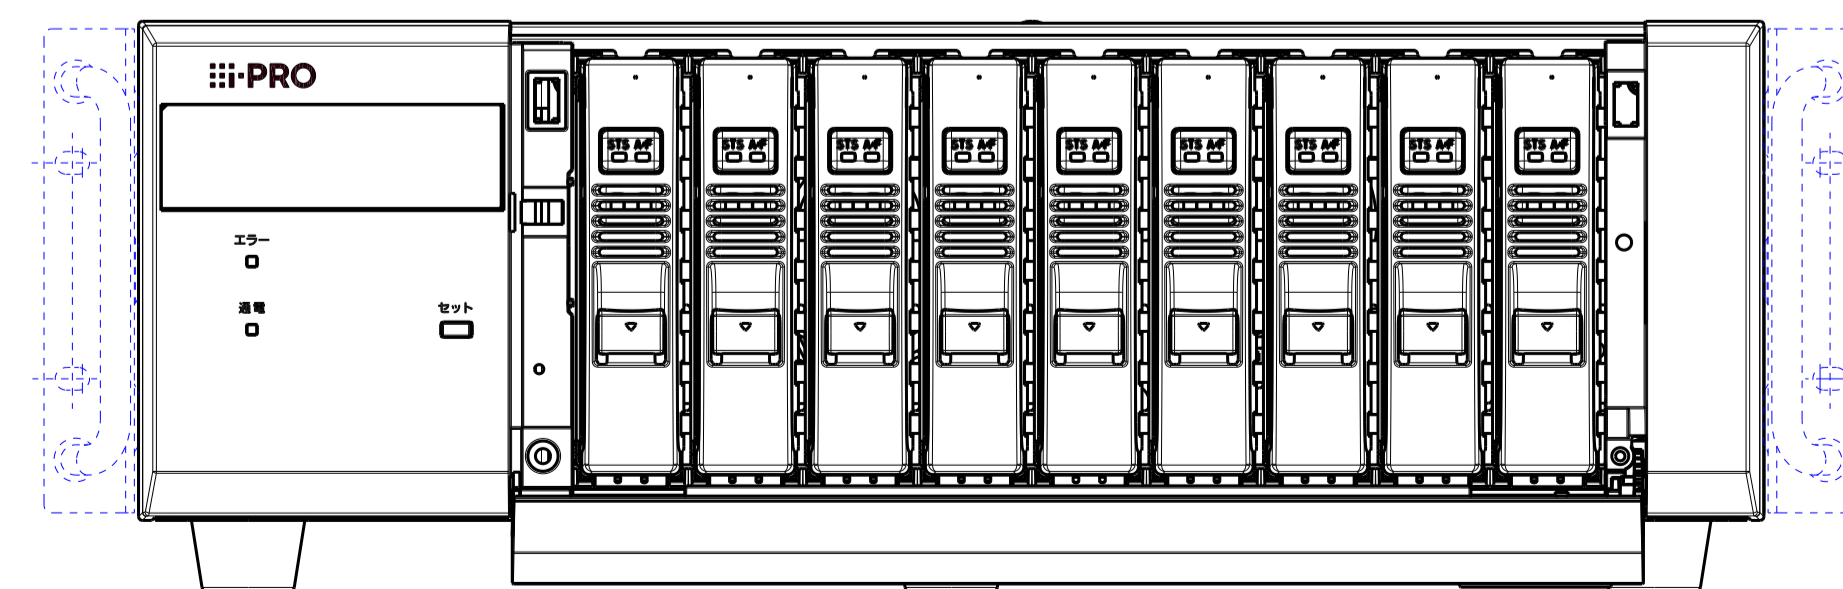

前面カバー開口状態
(HDDユニット装着時)

Unit:mm