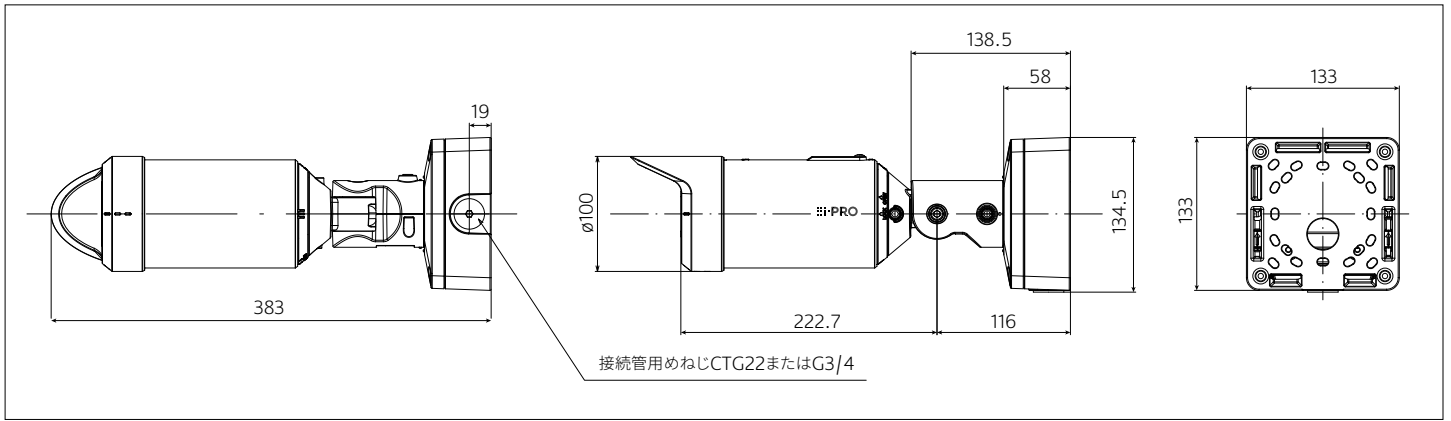

■ 寸法図 (単位: mm)

■ 関連商品 (別売)

<p>ポール取付金具 WV-QPL500WUX (i-PRO ホワイト) オープン価格</p> <p>直径80 mmから200 mmの垂直に立てた丸型ポールに取り付けるときに使用します。</p>	<p>コーナー取付金具 WV-QCN500WUX (i-PRO ホワイト) オープン価格</p> <p>カメラやカメラ取付用金具を建物外壁のコーナー部分に取り付けるときに使用します。</p>	<p>WV-S1536LDNIには付属しております</p> <p>マルチケーブル (屋外用) WV-QCA501UX オープン価格</p> <p>屋外用のI/Oケーブルです。 ※マルチケーブルをご使用の場合は接続部分の防水処理が必要になります。</p>	<p>LAN延長ケーブル WV-QCA500UX オープン価格</p>	<p>ACアダプター WV-PS16UX オープン価格</p> <p>DC12 V用のACアダプターです。 ※使用の際にマルチケーブル (WV-QCA501UX) が必要です。</p>	<p>PoEカメラ電源ユニット (1ch) WJ-PU201UX オープン価格</p>
<p>PoEカメラ電源ユニット WJ-PU104UX WJ-PU108UX WJ-PU116AUX 各オープン価格</p> <p>写真はWJ-PU116AUX</p> <p>マイクユニット WV-PM500 (i-PRO ホワイト) オープン価格</p> <p>※使用の際にマルチケーブル (WV-QCA501UX) が必要です。</p>	<p>ネットワークディスクレコーダー WJ-NX310シリーズ オープン価格</p> <p>2024年1月発売予定 WJ-NX510K WJ-NX410K 各オープン価格</p> <p>ネットワークディスクレコーダー WJ-NX400KUX WJ-NX300UXシリーズ 各オープン価格</p>	<p>ネットワークディスクレコーダー WJ-NU301シリーズ WJ-NU300シリーズ WJ-NU201シリーズ WJ-NU101シリーズ 各オープン価格</p>			