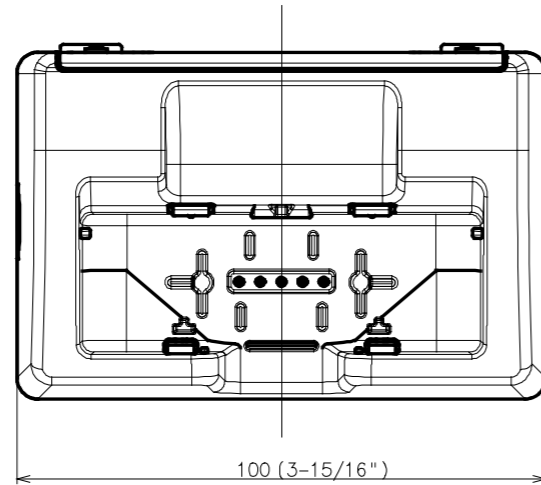

●製品の仕様、付属品およびデザインは予告なく変更する場合があります。記載内容は2023年1月現在のものです。

シングルドックチャージャー WV-BWC40D1AUX

■概要

- ウェアラブルカメラ (WV-BWC4000UX) を1台充電できます。
- ウェアラブルカメラの録画データをBWC4000設定ツールで取り出すことができます。

■仕様

電源	DC 5 V (クラス2 電源、供給電力が制限される有限電源、またはPS2 を使用) DC 12 V (国内では使用しません。) DC 16 V (承認された AC アダプターを使用)
消費電力	DC 5 V : 500 mA / 約 2.5 W DC 12-16 V : 860 mA / 約 10 W
使用環境	使用温度範囲 -10 °C ~ +50 °C (充電時は5 °C以上) 使用湿度範囲 10 % ~ 90 % (結露しないこと)
保存環境	保存温度範囲 -20 °C ~ +60 °C 保存湿度範囲 10 % ~ 95 % (結露しないこと)
端子	DC IN 12-16 V 端子 x1 DC IN 5 V 端子 (micro USB コネクター) x1 LAN 端子 (RJ45) x1 ボトム端子 x1
ネットワーク	10BASE-T / 100BASE-TX
寸法	幅 : 100 mm / 高さ : 75 mm / 奥行き : 65.5 mm (ケーブル接続部分および取り付け付けたウェアラブルカメラを除く)
質量	約 175 g
仕上げ	ポリカーボネート樹脂、つや消し黒

●対応規格

- 電気用品安全法 (電安法・PSE) : 対象外
- 電磁的確認 (VCCI など) : VCCI (クラス A)
- 電波法 : 対象外
- 電気通信事業法 (JATE) : 対象外

■付属品

- 取扱説明書 1冊
- 取付金具 1個 (国内では使用しません)
- クランプ 1個
- 固定ねじ 2本 (1本は予備)

■外観図 (単位 : mm)
●WV-BWC40D1AUX

<weight>
Approx. 175 g