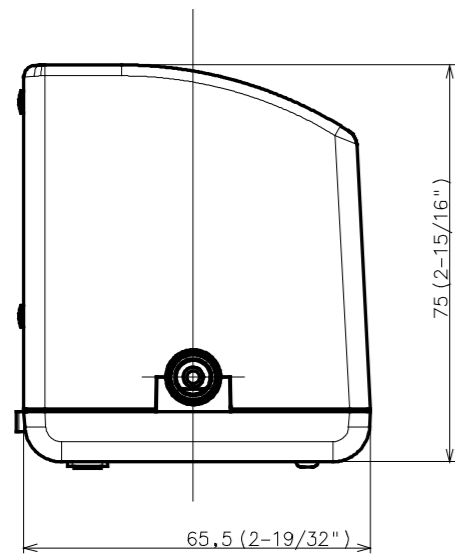

■外観図 (単位 : mm)
●WV-BWC40D1AUX

<weight>
Approx. 175 g

WV-BWC40D1AUX