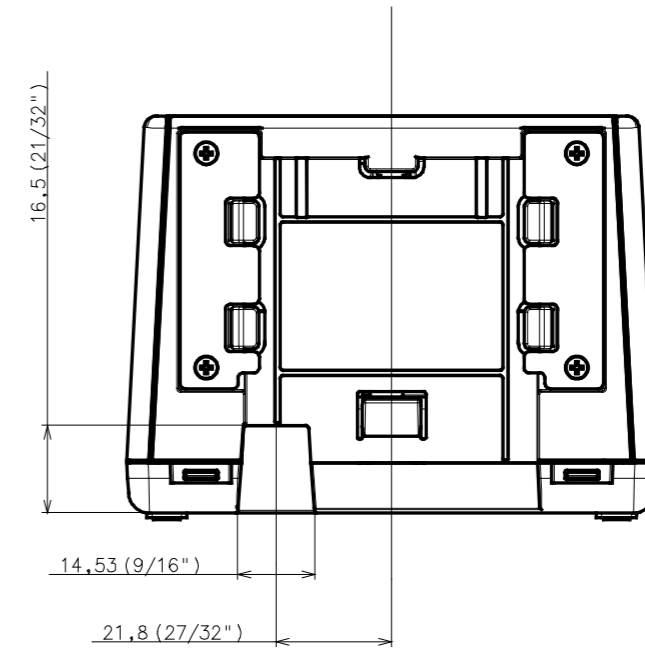

●製品の仕様、付属品およびデザインは予告なく変更する場合があります。記載内容は2023年1月現在のものです。

シングルドックチャージャー WV-BWC40D1AUX

■概要

- ウェアラブルカメラ (WV-BWC4000UX) を1台充電できます。
- ウェアラブルカメラの録画データをBWC4000設定ツールで取り出すことができます。

■仕様

電源	DC 5 V (クラス2 電源、供給電力が制限される有限電源、またはPS2 を使用) DC 12 V (国内では使用しません。) DC 16 V (承認された AC アダプターを使用)
消費電力	DC 5 V : 500 mA / 約 2.5 W DC 12-16 V : 860 mA / 約 10 W
使用環境	使用温度範囲 -10 °C ~ +50 °C (充電時は5 °C以上) 使用湿度範囲 10 % ~ 90 % (結露しないこと)
保存環境	保存温度範囲 -20 °C ~ +60 °C 保存湿度範囲 10 % ~ 95 % (結露しないこと)
端子	DC IN 12-16 V 端子 x1 DC IN 5 V 端子 (micro USB コネクター) x1 LAN 端子 (RJ45) x1 ボトム端子 x1
ネットワーク	10BASE-T / 100BASE-TX
寸法	幅 : 100 mm / 高さ : 75 mm / 奥行き : 65.5 mm (ケーブル接続部分および取り付け付けたウェアラブルカメラを除く)
質量	約 175 g
仕上げ	ポリカーボネート樹脂、つや消し黒

●対応規格

- 電気用品安全法 (電安法・PSE) : 対象外
- 電磁的確認 (VCCI など) : VCCI (クラス A)
- 電波法 : 対象外
- 電気通信事業法 (JATE) : 対象外

■付属品

- 取扱説明書 1冊
- 取付金具 1個 (国内では使用しません)
- クランプ 1個
- 固定ねじ 2本 (1本は予備)

■外観図 (単位 : mm)
●WV-BWC40D1AUX

<weight>
Approx. 175 g