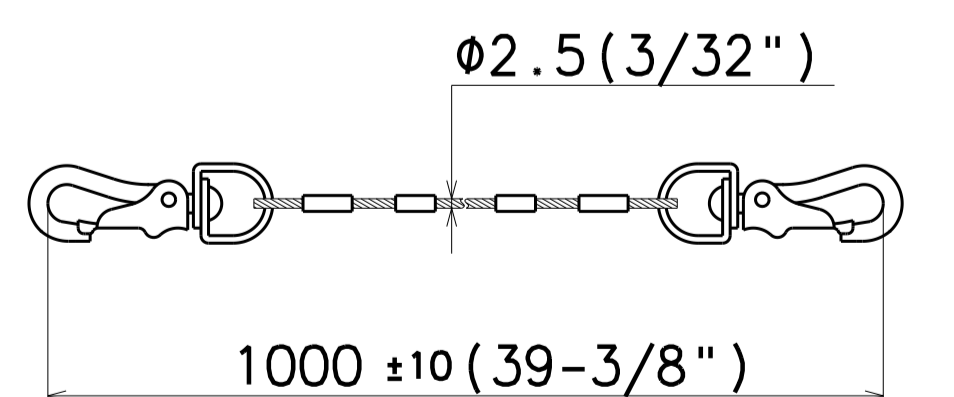

Sec A-A

Mass : Approx. 1.5 kg {3.31 lbs}

Unit : mm

カメラとの組み合わせ例
Example of combination with a camera

Attach to WV-S66700-Z3L