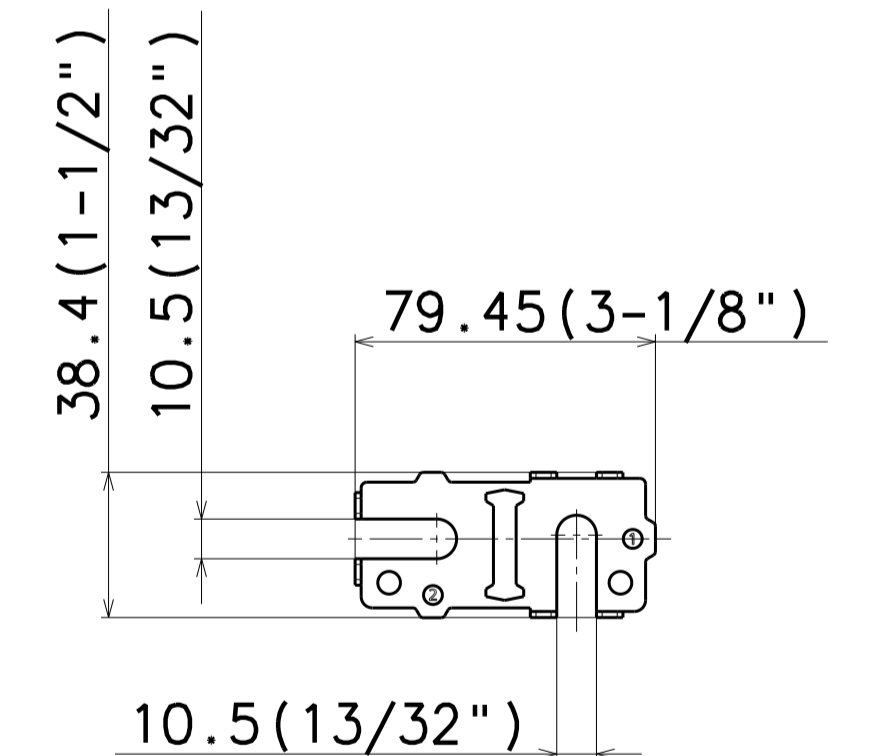

Sec A-A

Mass : Approx. 1.5 kg {3.31 lbs}

Unit : mm

カメラとの組み合わせ例
Example of combination with a camera

Attach to WV-S66700-Z3L