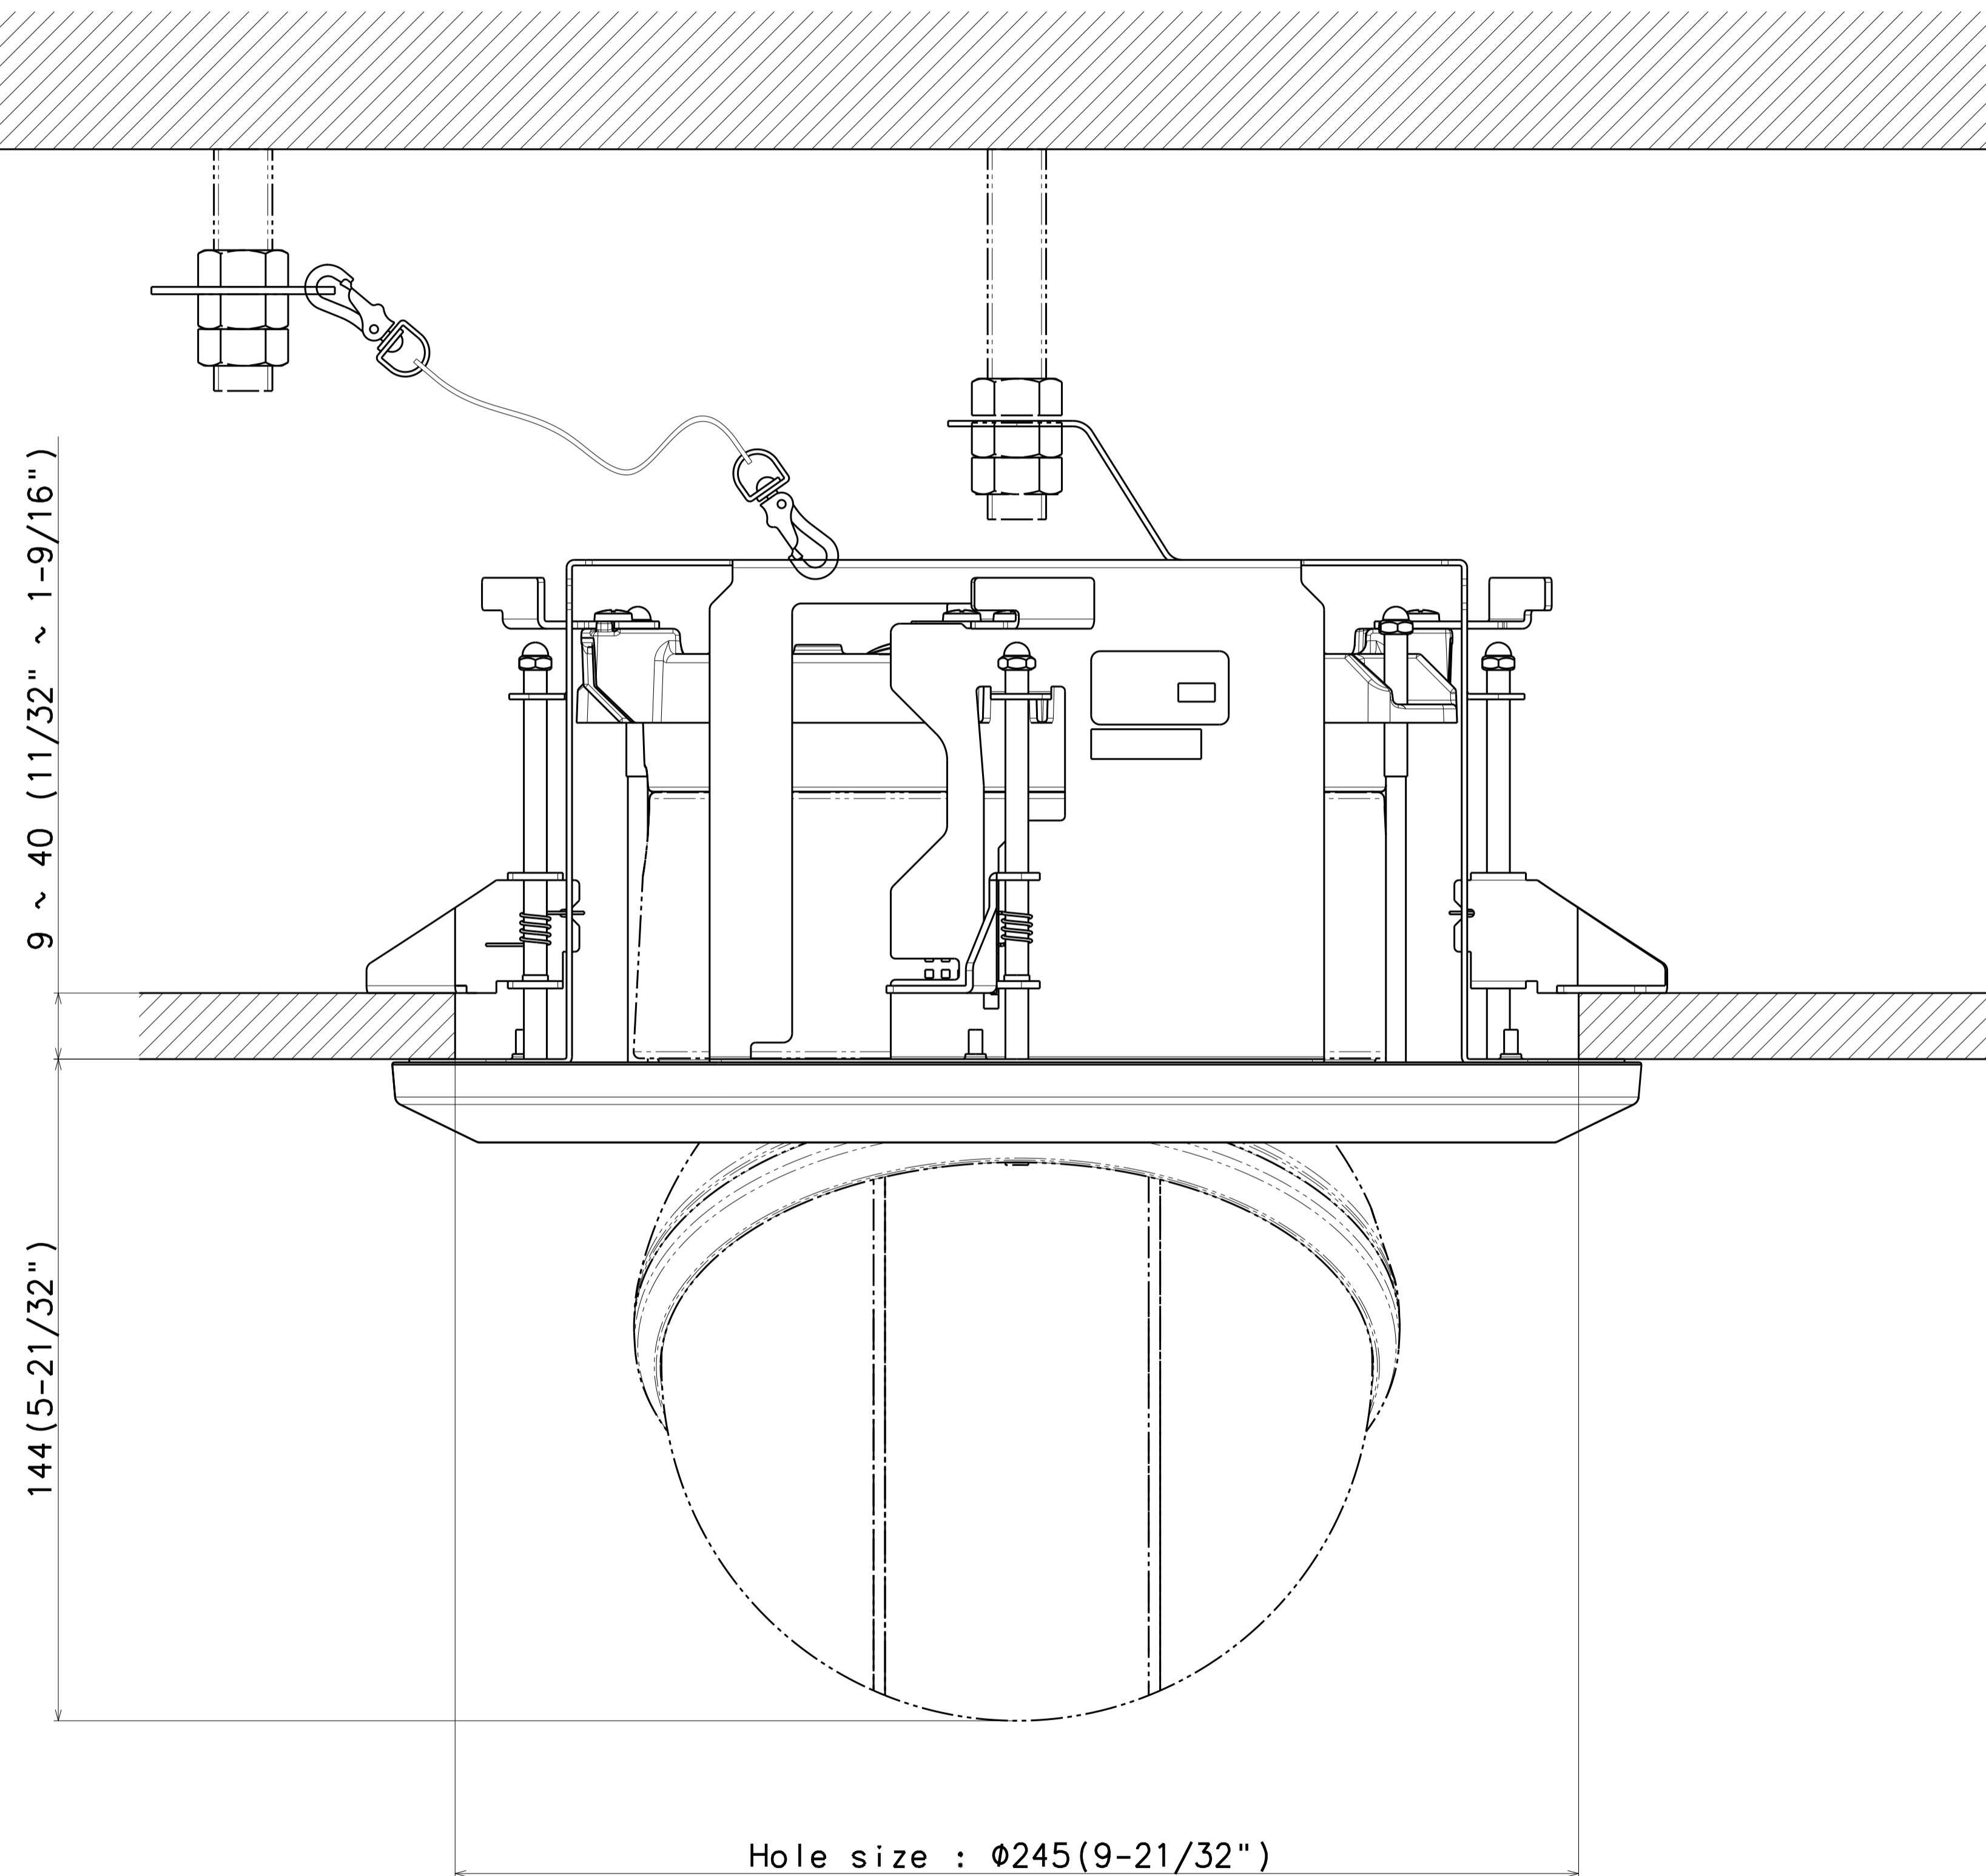

Sec A-A

Mass : Approx. 1.5 kg {3.31 lbs}

Unit : mm

カメラとの組み合わせ例
Example of combination with a camera

Attach to WV-S66700-Z3L