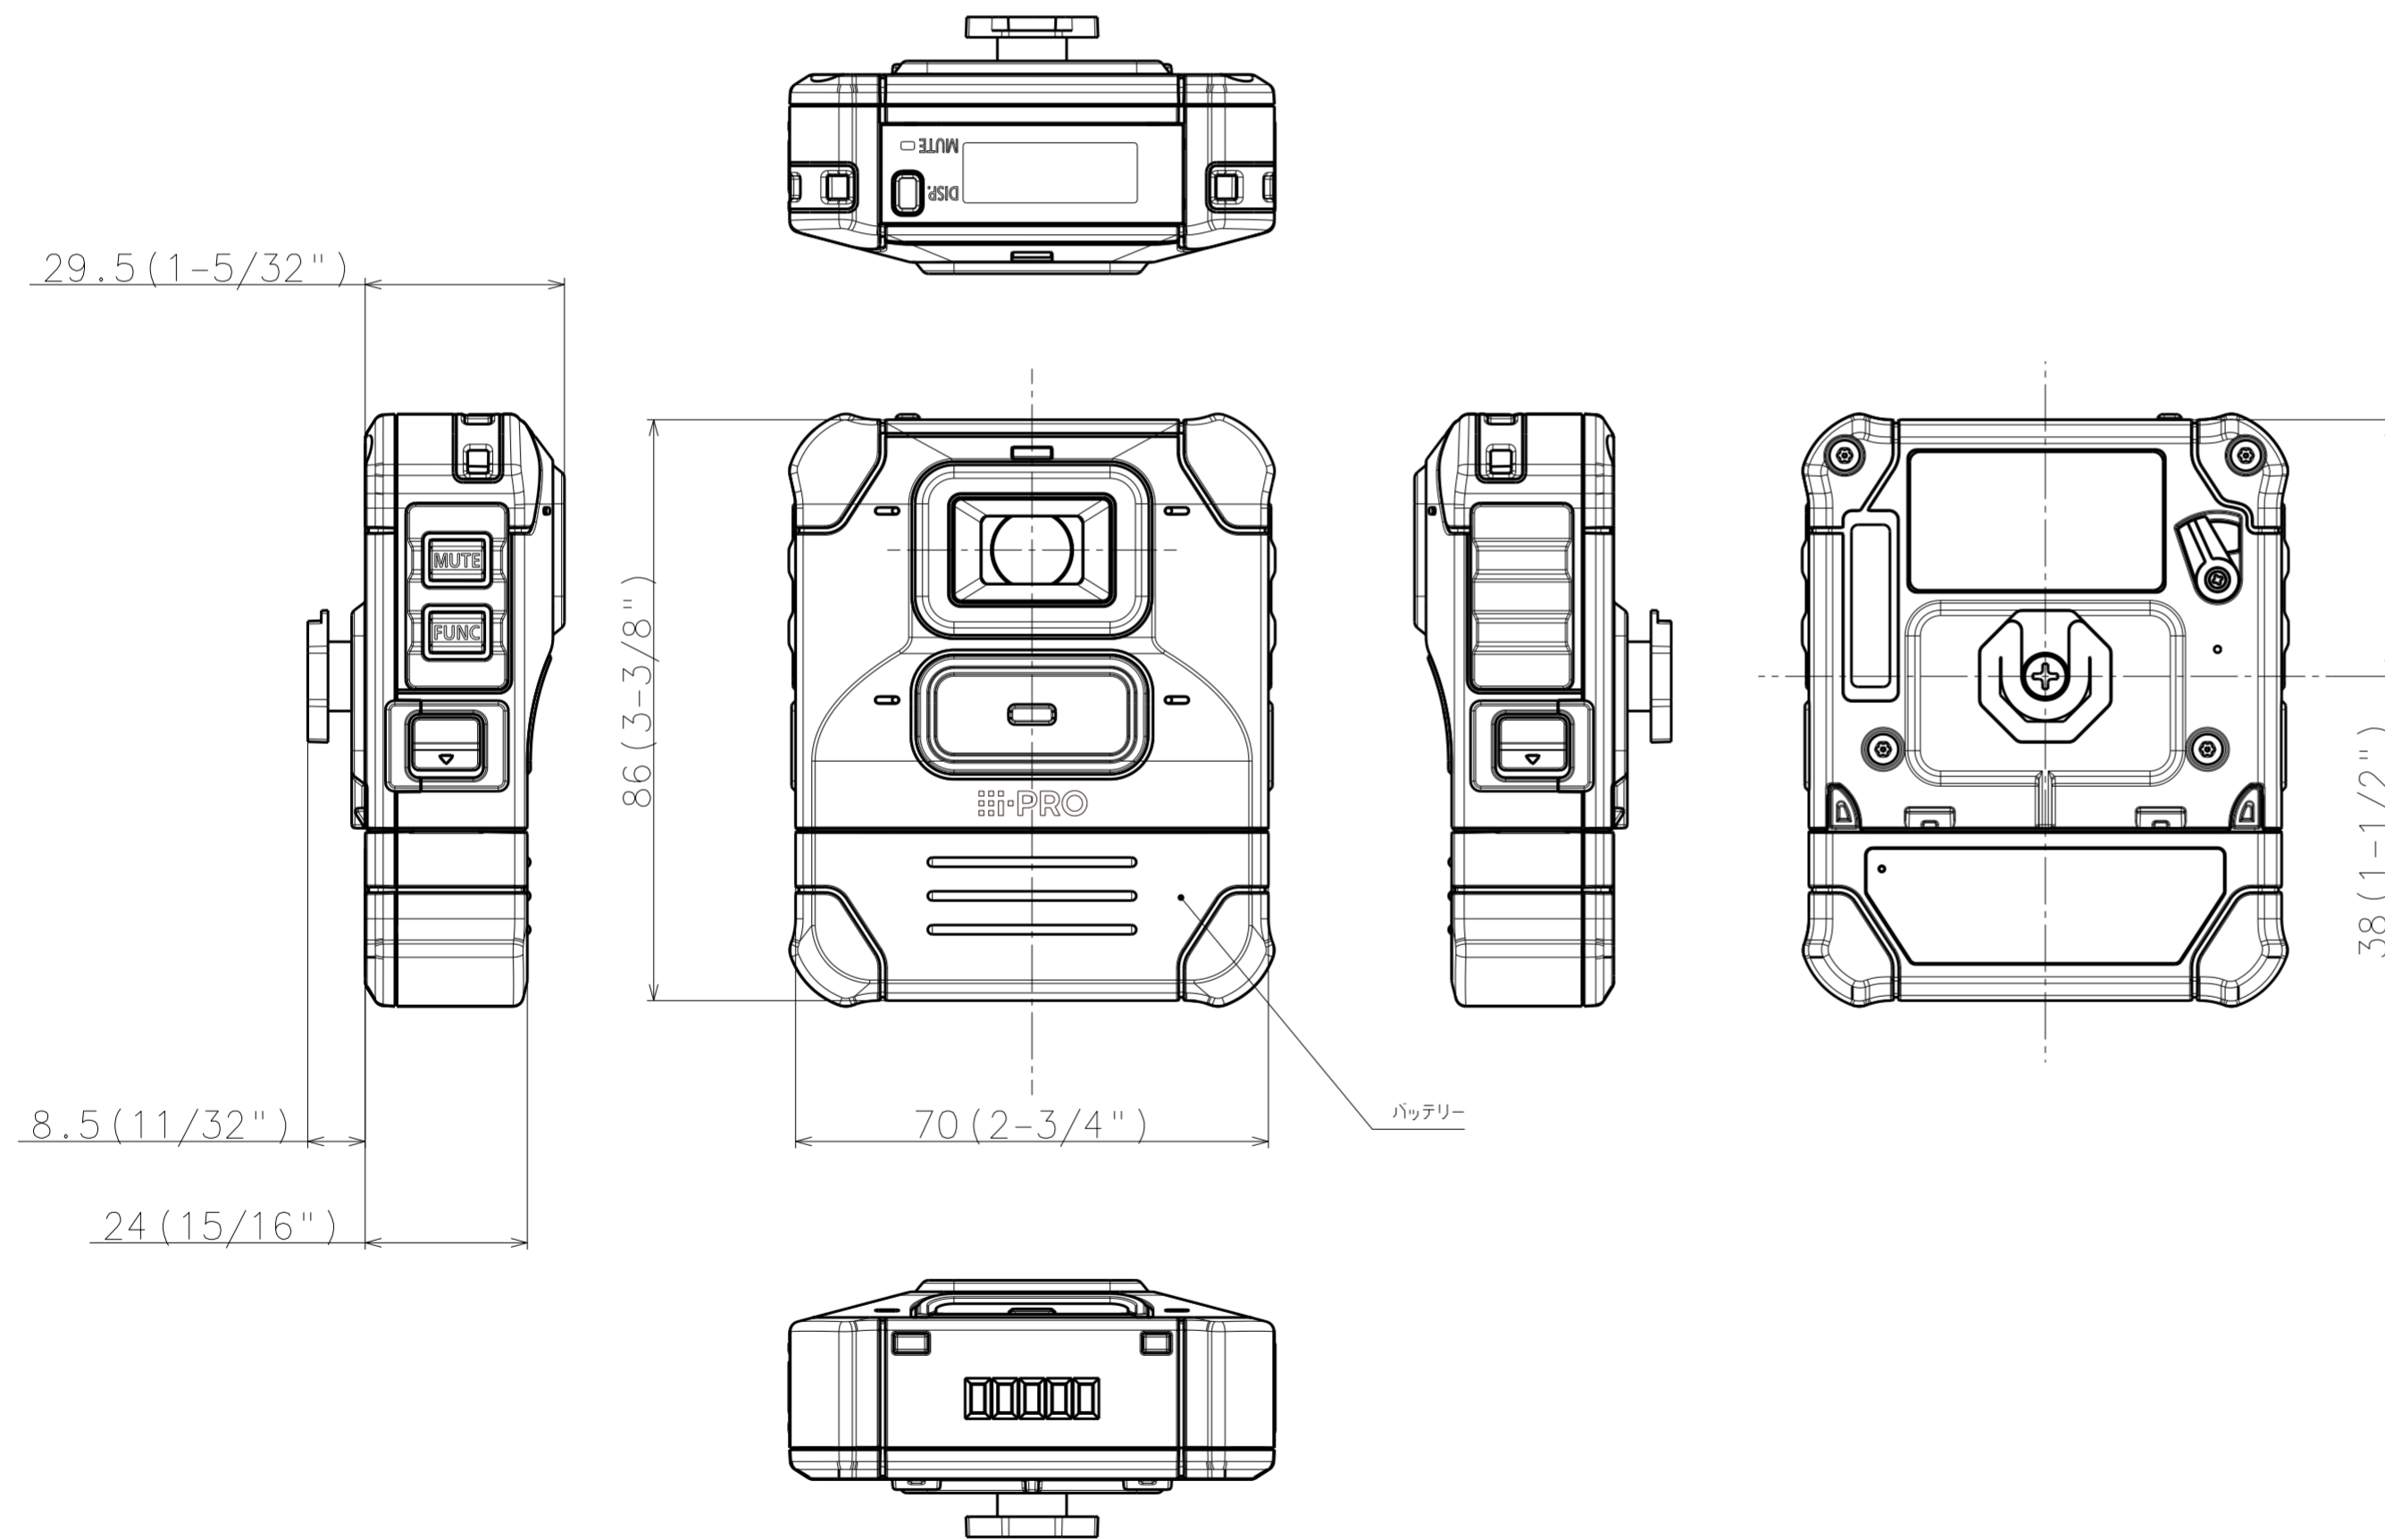

<バッテリー取り付け状態>

<バッテリー取り外し状態>

<Weight>
Approx. 170 g (with battery pack)
Approx. 95 g (without battery pack)
WV-BWC4000UX (WV-BWC4000UXJJ)