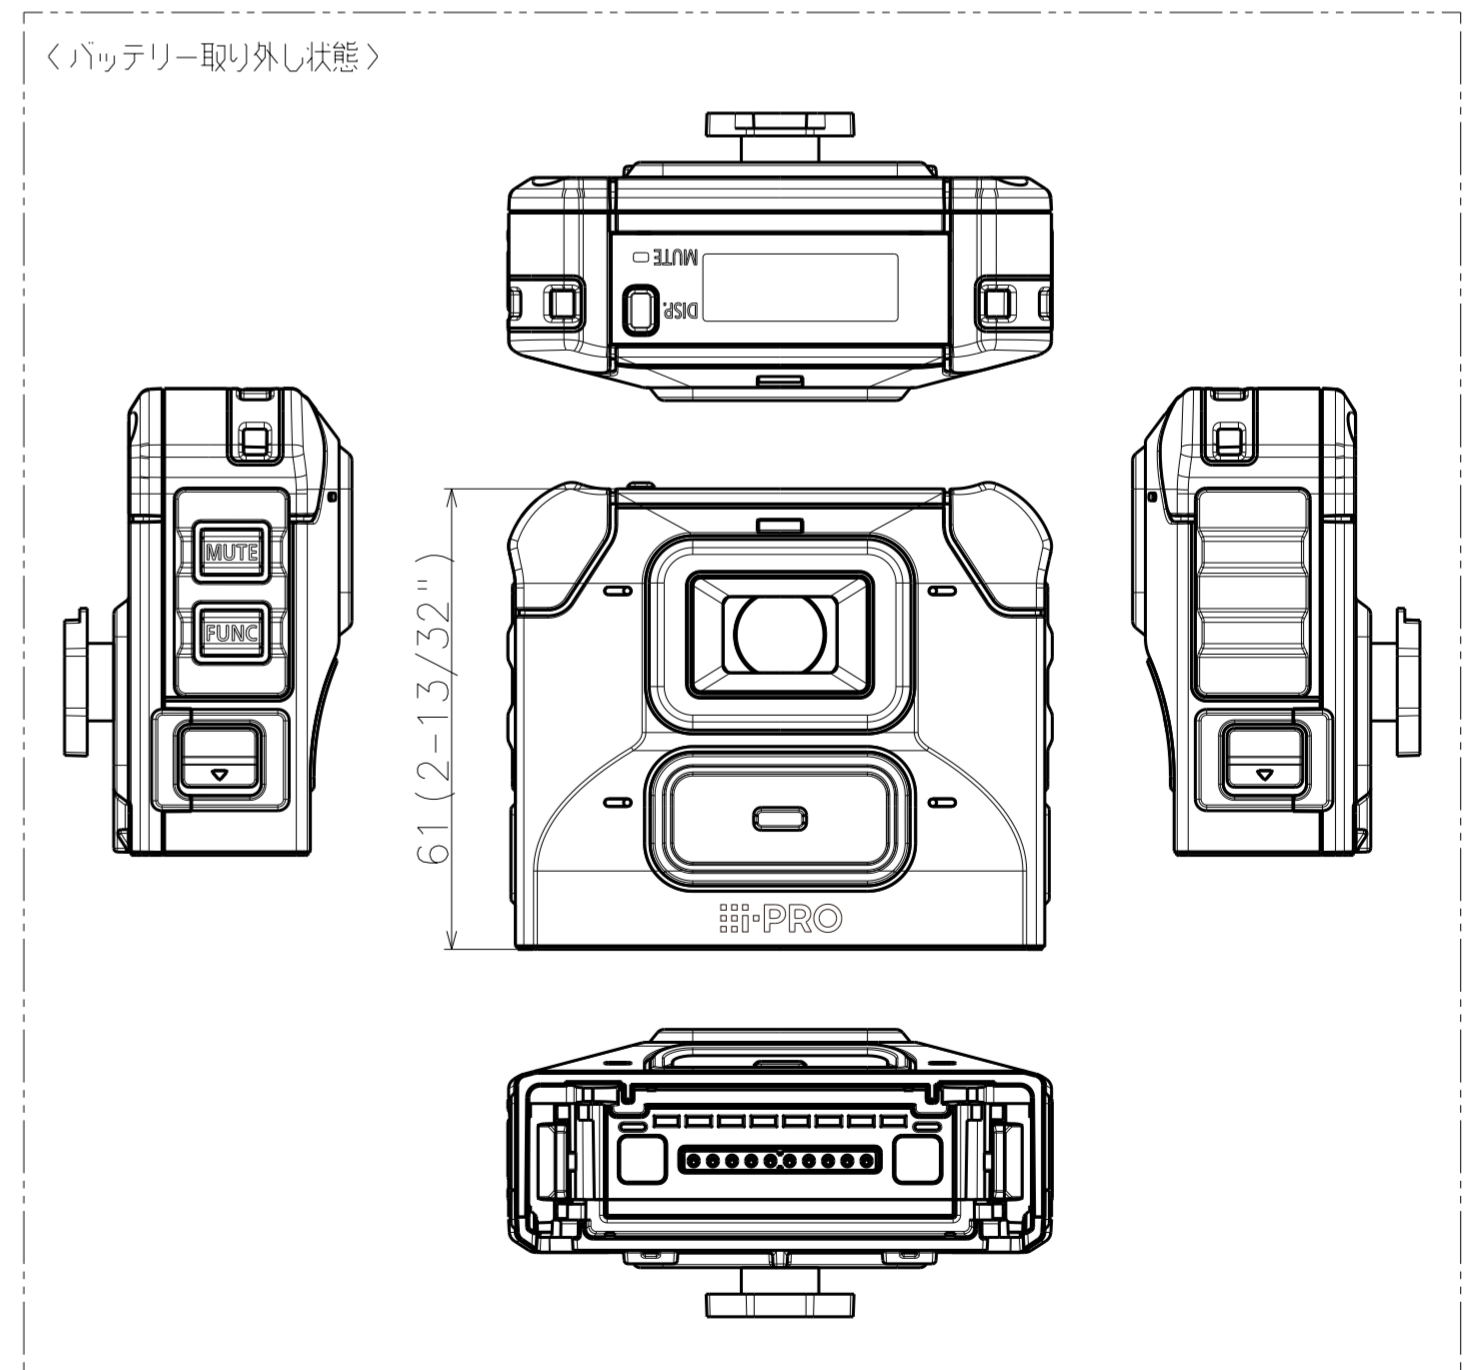

<バッテリー取り付け状態>

<バッテリー取り外し状態>

<Weight>
Approx. 170 g (with battery pack)
Approx. 95 g (without battery pack)
WV-BWC4000UX (WV-BWC4000UXJJ)