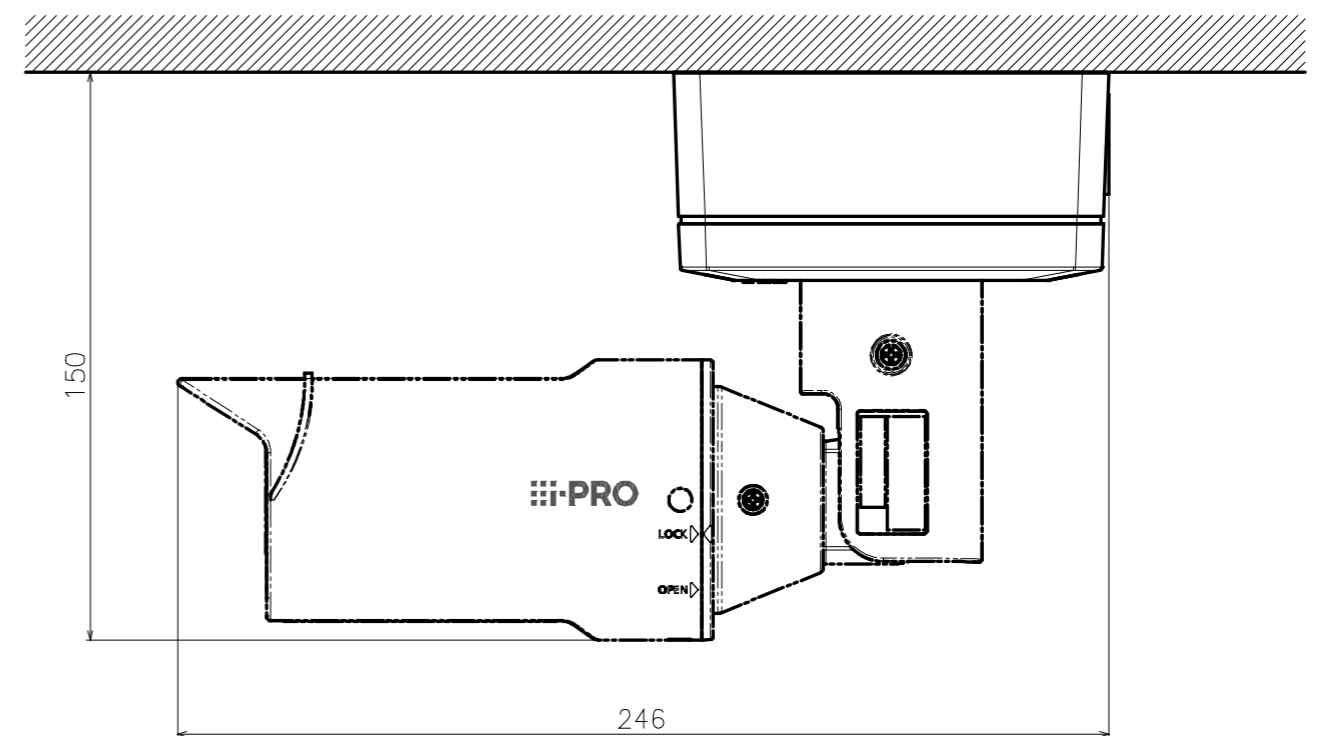

■仕様

| | |
|--------|---|
| 使用温度範囲 | -50℃～+60℃ |
| 寸法 | 幅：115 mm / 高さ：115 mm / 奥行き：40 mm |
| 質量 | 約 430 g |
| 仕上げ | ベース金具※：アルミダイカスト i-PRO ホワイト (WV-QJB500WUX) ブラック (WV-QJB500-B) アタッチメント金具※：ステンレス |

※本金具はアタッチメント金具とベース金具で構成されており、別々に梱包箱に入っています

※設置補助ワイヤーはアタッチメント金具に装着されています。

■外観図 (単位 : mm)

●WV-QJB500WUX, WV-QJB500-B

| | 投影面積/Projected area |
|---------------|-------------------------|
| 側面図/Side-view | 0.005 (m ²) |

φ27
ケーブル通し穴
Cable access hole

Without Attachment plate

| | 縦 / Vertical | | 横 / Horizontal | | 使用ネジ(個数) / Screw (pcs) |
|---|--------------|---------|----------------|---------|------------------------|
| A | 83.5 mm | 82.5 mm | 46 mm | 47.6 mm | M4 (4個 / 4 pcs) |
| B | 46 mm | 47.6 mm | 83.5 mm | 82.5 mm | M4 (4個 / 4 pcs) |
| C | 83.5 mm | 83.3 mm | | | M4 (4個 / 4 pcs) |
| D | | | 83.5 mm | 83.3 mm | M4 (4個 / 4 pcs) |
| E | 63 mm | | 63 mm | | M4 (4個 / 4 pcs) |

注) 上表の寸法公差は±0.2 mm / Tolerance ±0.2 mm

Attach to WV-U1532LAUX

| | 投影面積/Projected area |
|----------------|-------------------------|
| 正面図/Front view | 0.019 (m ²) |
| 平面図/Top-view | 0.022 (m ²) |

| | 投影面積/Projected area |
|----------------|-------------------------|
| 正面図/Front view | 0.019 (m ²) |
| 側面図/Side-view | 0.012 (m ²) |