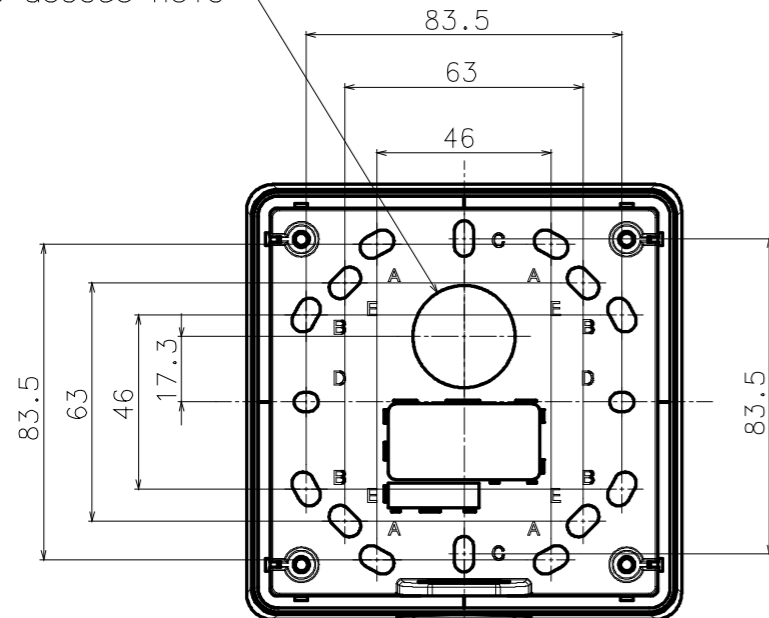

■仕様

| | |
|--------|---|
| 使用温度範囲 | -50℃～+60℃ |
| 寸法 | 幅：115 mm / 高さ：115 mm / 奥行き：40 mm |
| 質量 | 約 430 g |
| 仕上げ | ベース金具※：アルミダイカスト i-PRO ホワイト (WV-QJB500WUX) ブラック (WV-QJB500-B) アタッチメント金具※：ステンレス |

※本金具はアタッチメント金具とベース金具で構成されており、別々に梱包箱に入っています

※設置補助ワイヤーはアタッチメント金具に装着されています。

■外観図 (単位 : mm)

●WV-QJB500WUX, WV-QJB500-B

| | 投影面積/Projected area |
|---------------|-------------------------|
| 側面図/Side-view | 0.005 (m ²) |

φ27
ケーブル通し穴
Cable access hole

Without Attachment plate

| | 縦 / Vertical | | 横 / Horizontal | | 使用ネジ(個数) / Screw (pcs) |
|---|--------------|---------|----------------|---------|------------------------|
| A | 83.5 mm | 82.5 mm | 46 mm | 47.6 mm | M4 (4個 / 4 pcs) |
| B | 46 mm | 47.6 mm | 83.5 mm | 82.5 mm | M4 (4個 / 4 pcs) |
| C | 83.5 mm | 83.3 mm | | | M4 (4個 / 4 pcs) |
| D | | | 83.5 mm | 83.3 mm | M4 (4個 / 4 pcs) |
| E | 63 mm | | 63 mm | | M4 (4個 / 4 pcs) |

注) 上表の寸法公差は±0.2 mm / Tolerance ±0.2 mm

Attach to WV-U1532LAUX

| | 投影面積/Projected area |
|----------------|-------------------------|
| 正面図/Front view | 0.019 (m ²) |
| 平面図/Top-view | 0.022 (m ²) |

| | 投影面積/Projected area |
|----------------|-------------------------|
| 正面図/Front view | 0.019 (m ²) |
| 側面図/Side-view | 0.012 (m ²) |