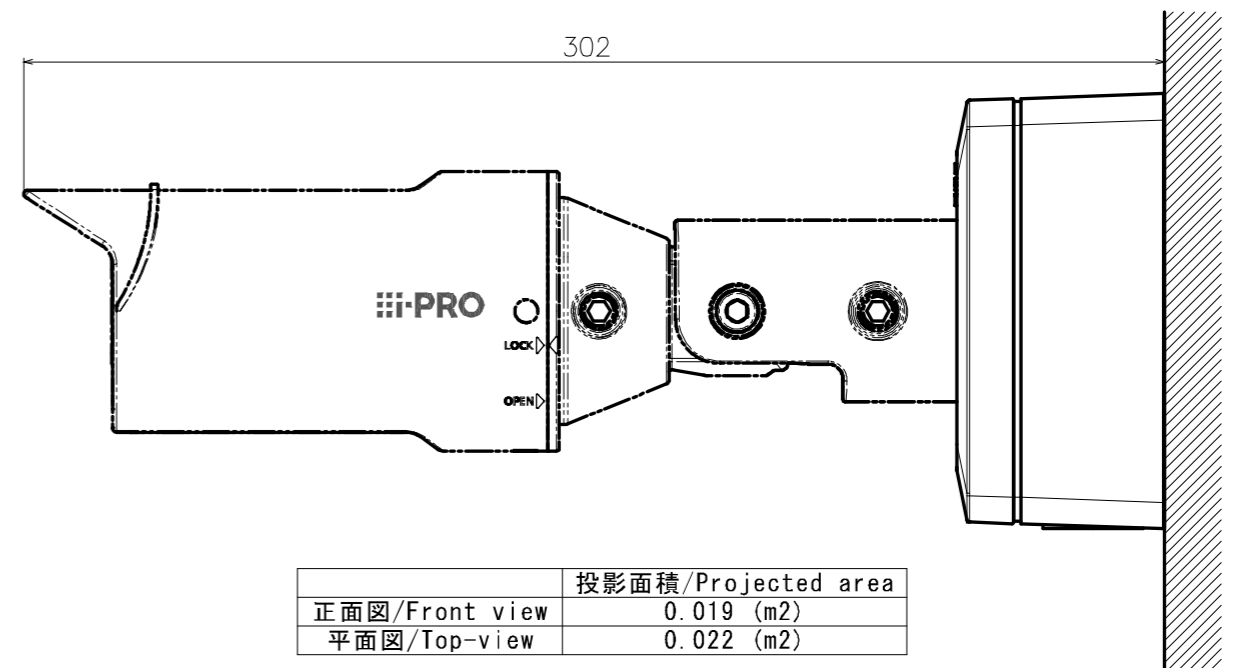

■仕様

| | |
|--------|---|
| 使用温度範囲 | -50℃～+60℃ |
| 寸法 | 幅：115 mm / 高さ：115 mm / 奥行き：40 mm |
| 質量 | 約 430 g |
| 仕上げ | ベース金具※：アルミダイカスト i-PRO ホワイト (WV-QJB500WUX) ブラック (WV-QJB500-B) アタッチメント金具※：ステンレス |

※本金具はアタッチメント金具とベース金具で構成されており、別々に梱包箱に入っています

※設置補助ワイヤーはアタッチメント金具に装着されています。

■外観図 (単位 : mm)

●WV-QJB500WUX, WV-QJB500-B

| | 投影面積/Projected area |
|---------------|-------------------------|
| 側面図/Side-view | 0.005 (m ²) |

φ27
ケーブル通し穴
Cable access hole

Without Attachment plate

| | 縦 / Vertical | | 横 / Horizontal | | 使用ネジ(個数) / Screw (pcs) |
|---|--------------|---------|----------------|---------|------------------------|
| A | 83.5 mm | 82.5 mm | 46 mm | 47.6 mm | M4 (4個 / 4 pcs) |
| B | 46 mm | 47.6 mm | 83.5 mm | 82.5 mm | M4 (4個 / 4 pcs) |
| C | 83.5 mm | 83.3 mm | | | M4 (4個 / 4 pcs) |
| D | | | 83.5 mm | 83.3 mm | M4 (4個 / 4 pcs) |
| E | 63 mm | | 63 mm | | M4 (4個 / 4 pcs) |

注) 上表の寸法公差は±0.2 mm / Tolerance ±0.2 mm

Attach to WV-U1532LAUX

| | 投影面積/Projected area |
|----------------|-------------------------|
| 正面図/Front view | 0.019 (m ²) |
| 平面図/Top-view | 0.022 (m ²) |

| | 投影面積/Projected area |
|----------------|-------------------------|
| 正面図/Front view | 0.019 (m ²) |
| 側面図/Side-view | 0.012 (m ²) |