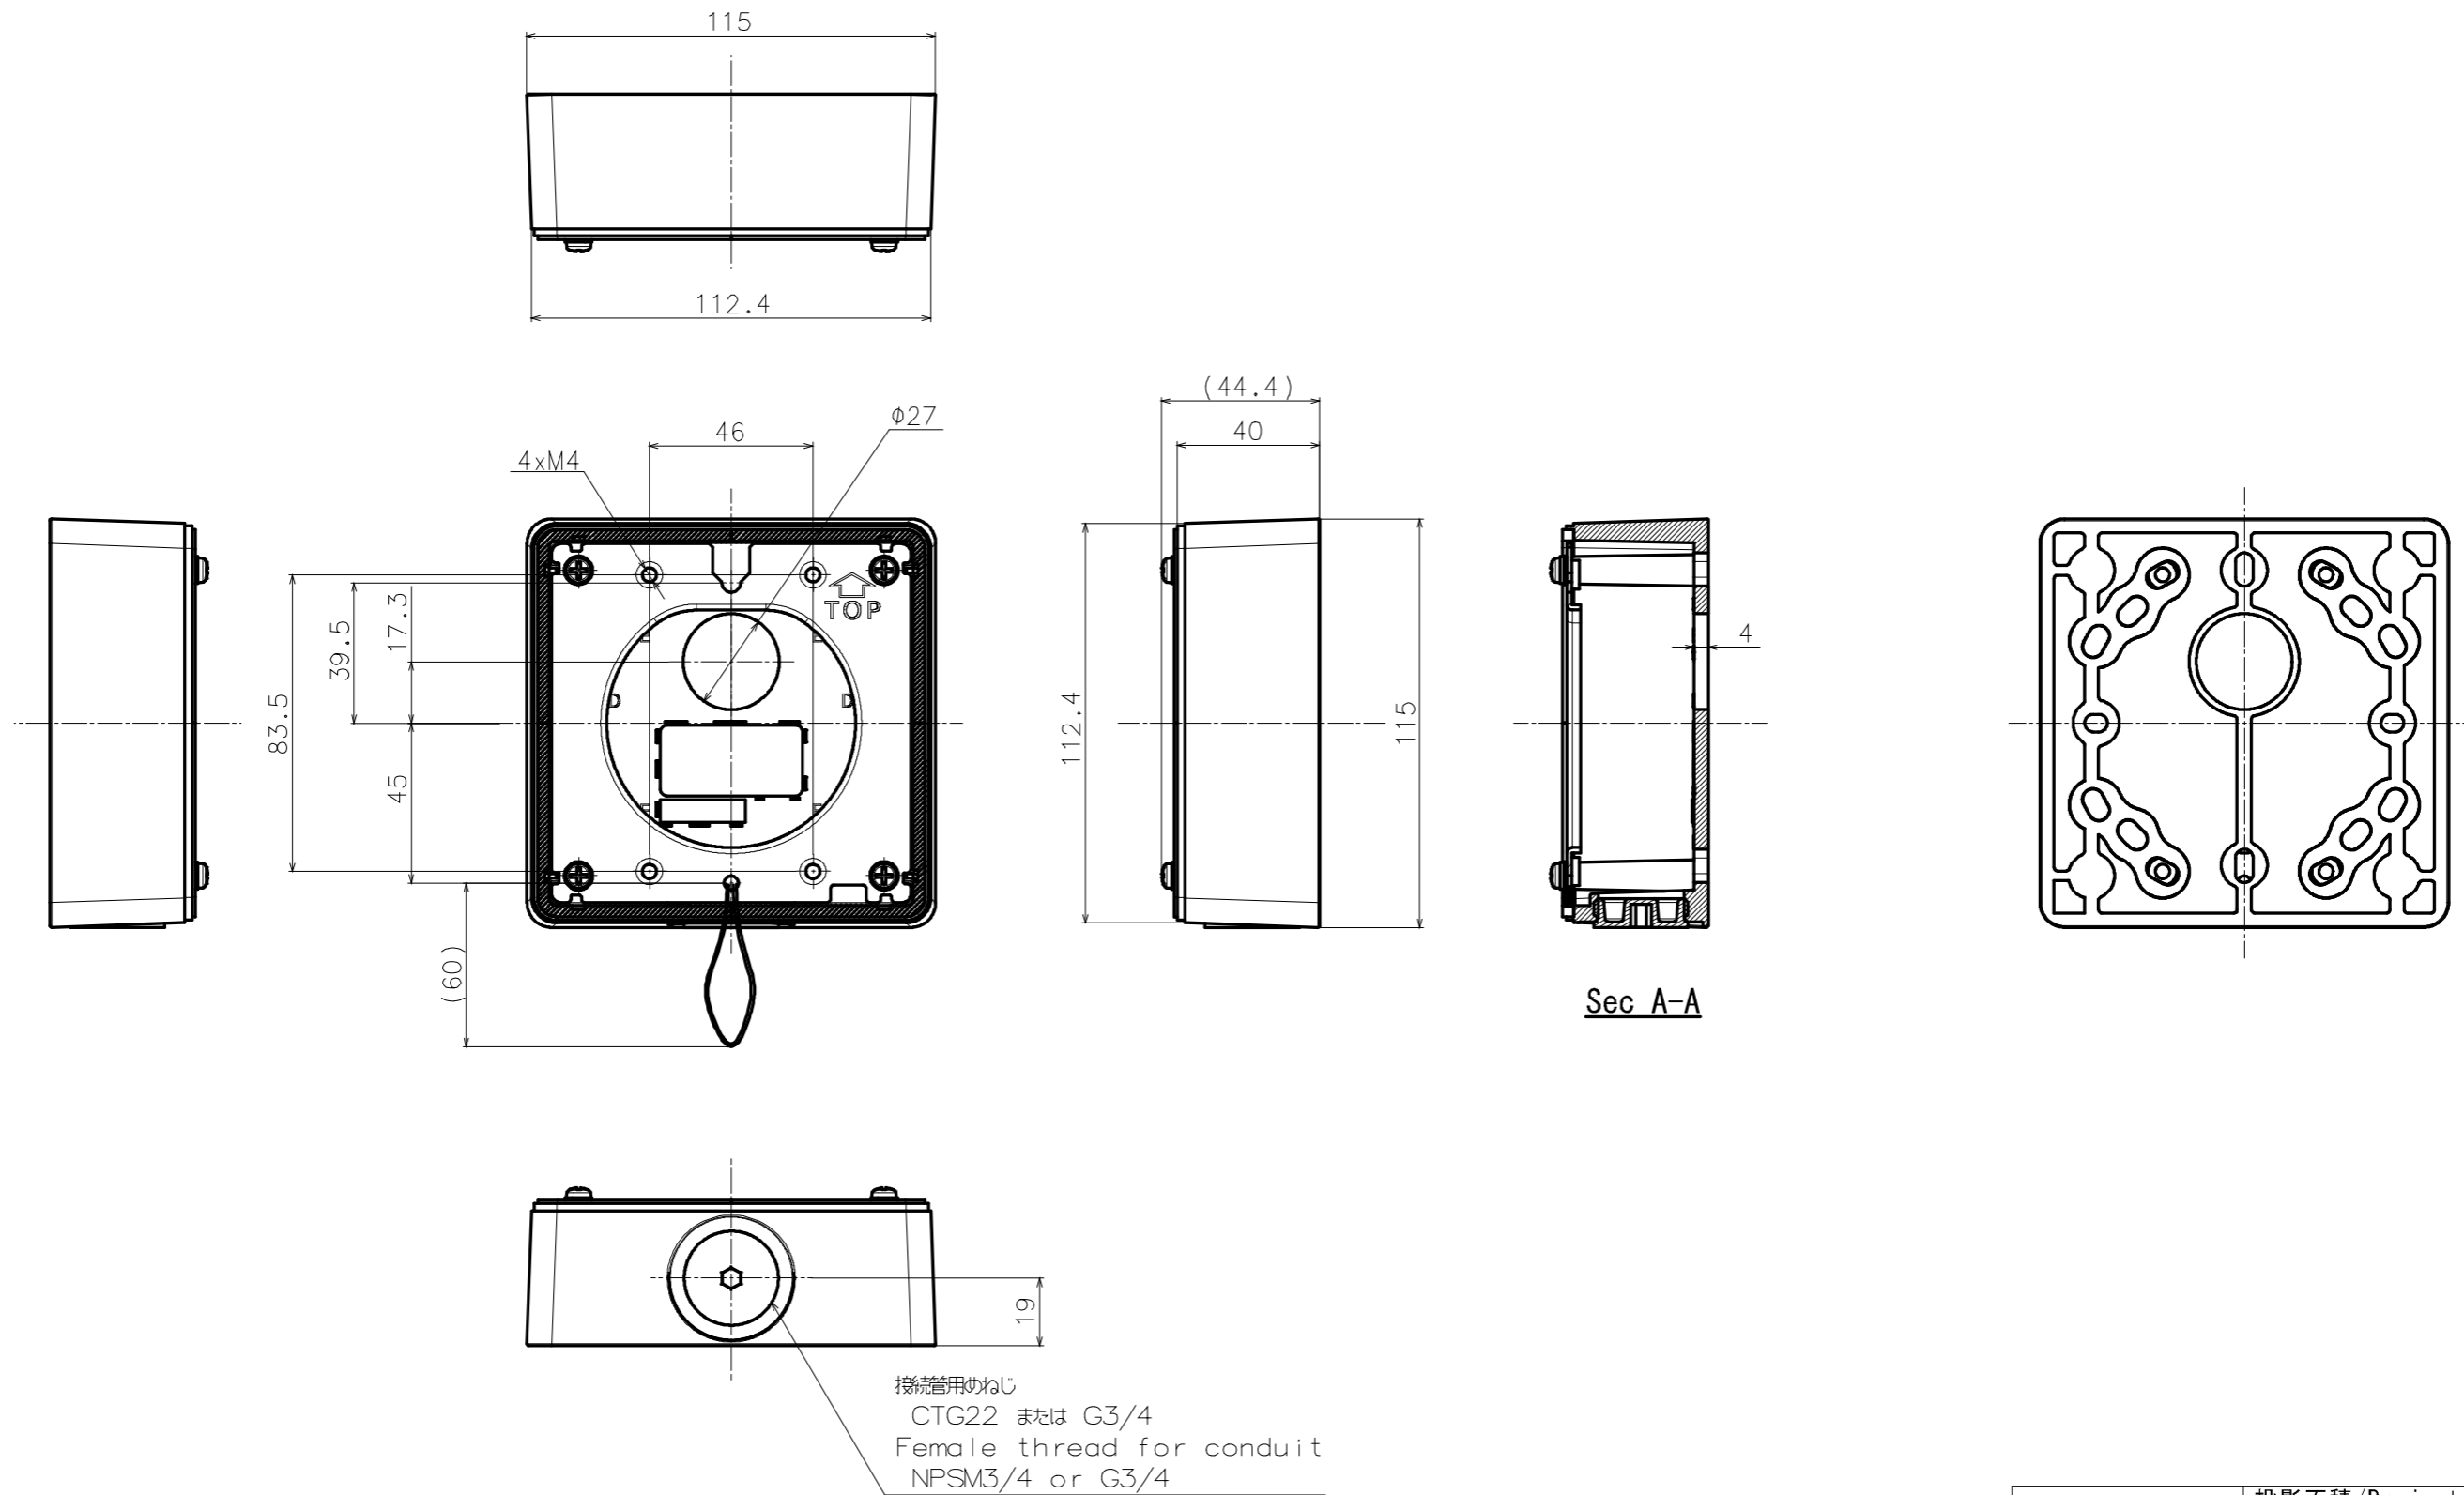

●製品の仕様、付属品およびデザインは予告なく変更する場合があります。記載内容は2022年10月現在のものです。

カメラ取付金具 WV-QJB500WUX, WV-QJB500-B

■概要

本金具は、屋外用ボックスタイプのカメラやカメラ壁取付金具を、接続管を使って屋外配線するときなどに使用します。取り付け可能なカメラや金具の最新情報については、弊社技術情報ウェブサイト

(https://i-pro.com/jp/ja/support_portal/technical_information <管理番号：C0501>) を参照してください。

■仕様

| | |
|--------|---|
| 使用温度範囲 | -50℃～+60℃ |
| 寸法 | 幅：115 mm / 高さ：115 mm / 奥行き：40 mm |
| 質量 | 約 430 g |
| 仕上げ | ベース金具※：アルミダイカスト i-PRO ホワイト (WV-QJB500WUX) ブラック (WV-QJB500-B) アタッチメント金具※：ステンレス |

※本金具はアタッチメント金具とベース金具で構成されており、別々に梱包箱に入っています

※設置補助ワイヤーはアタッチメント金具に装着されています。

■外観図 (単位 : mm)

●WV-QJB500WUX, WV-QJB500-B

| | 投影面積/Projected area |
|---------------|-------------------------|
| 側面図/Side-view | 0.005 (m ²) |

φ27
ケーブル通し穴
Cable access hole

Without Attachment plate

| | 縦 / Vertical | | 横 / Horizontal | | 使用ネジ(個数) / Screw (pcs) |
|---|--------------|---------|----------------|---------|------------------------|
| A | 83.5 mm | 82.5 mm | 46 mm | 47.6 mm | M4 (4個 / 4 pcs) |
| B | 46 mm | 47.6 mm | 83.5 mm | 82.5 mm | M4 (4個 / 4 pcs) |
| C | 83.5 mm | 83.3 mm | | | M4 (4個 / 4 pcs) |
| D | | | 83.5 mm | 83.3 mm | M4 (4個 / 4 pcs) |
| E | 63 mm | | 63 mm | | M4 (4個 / 4 pcs) |