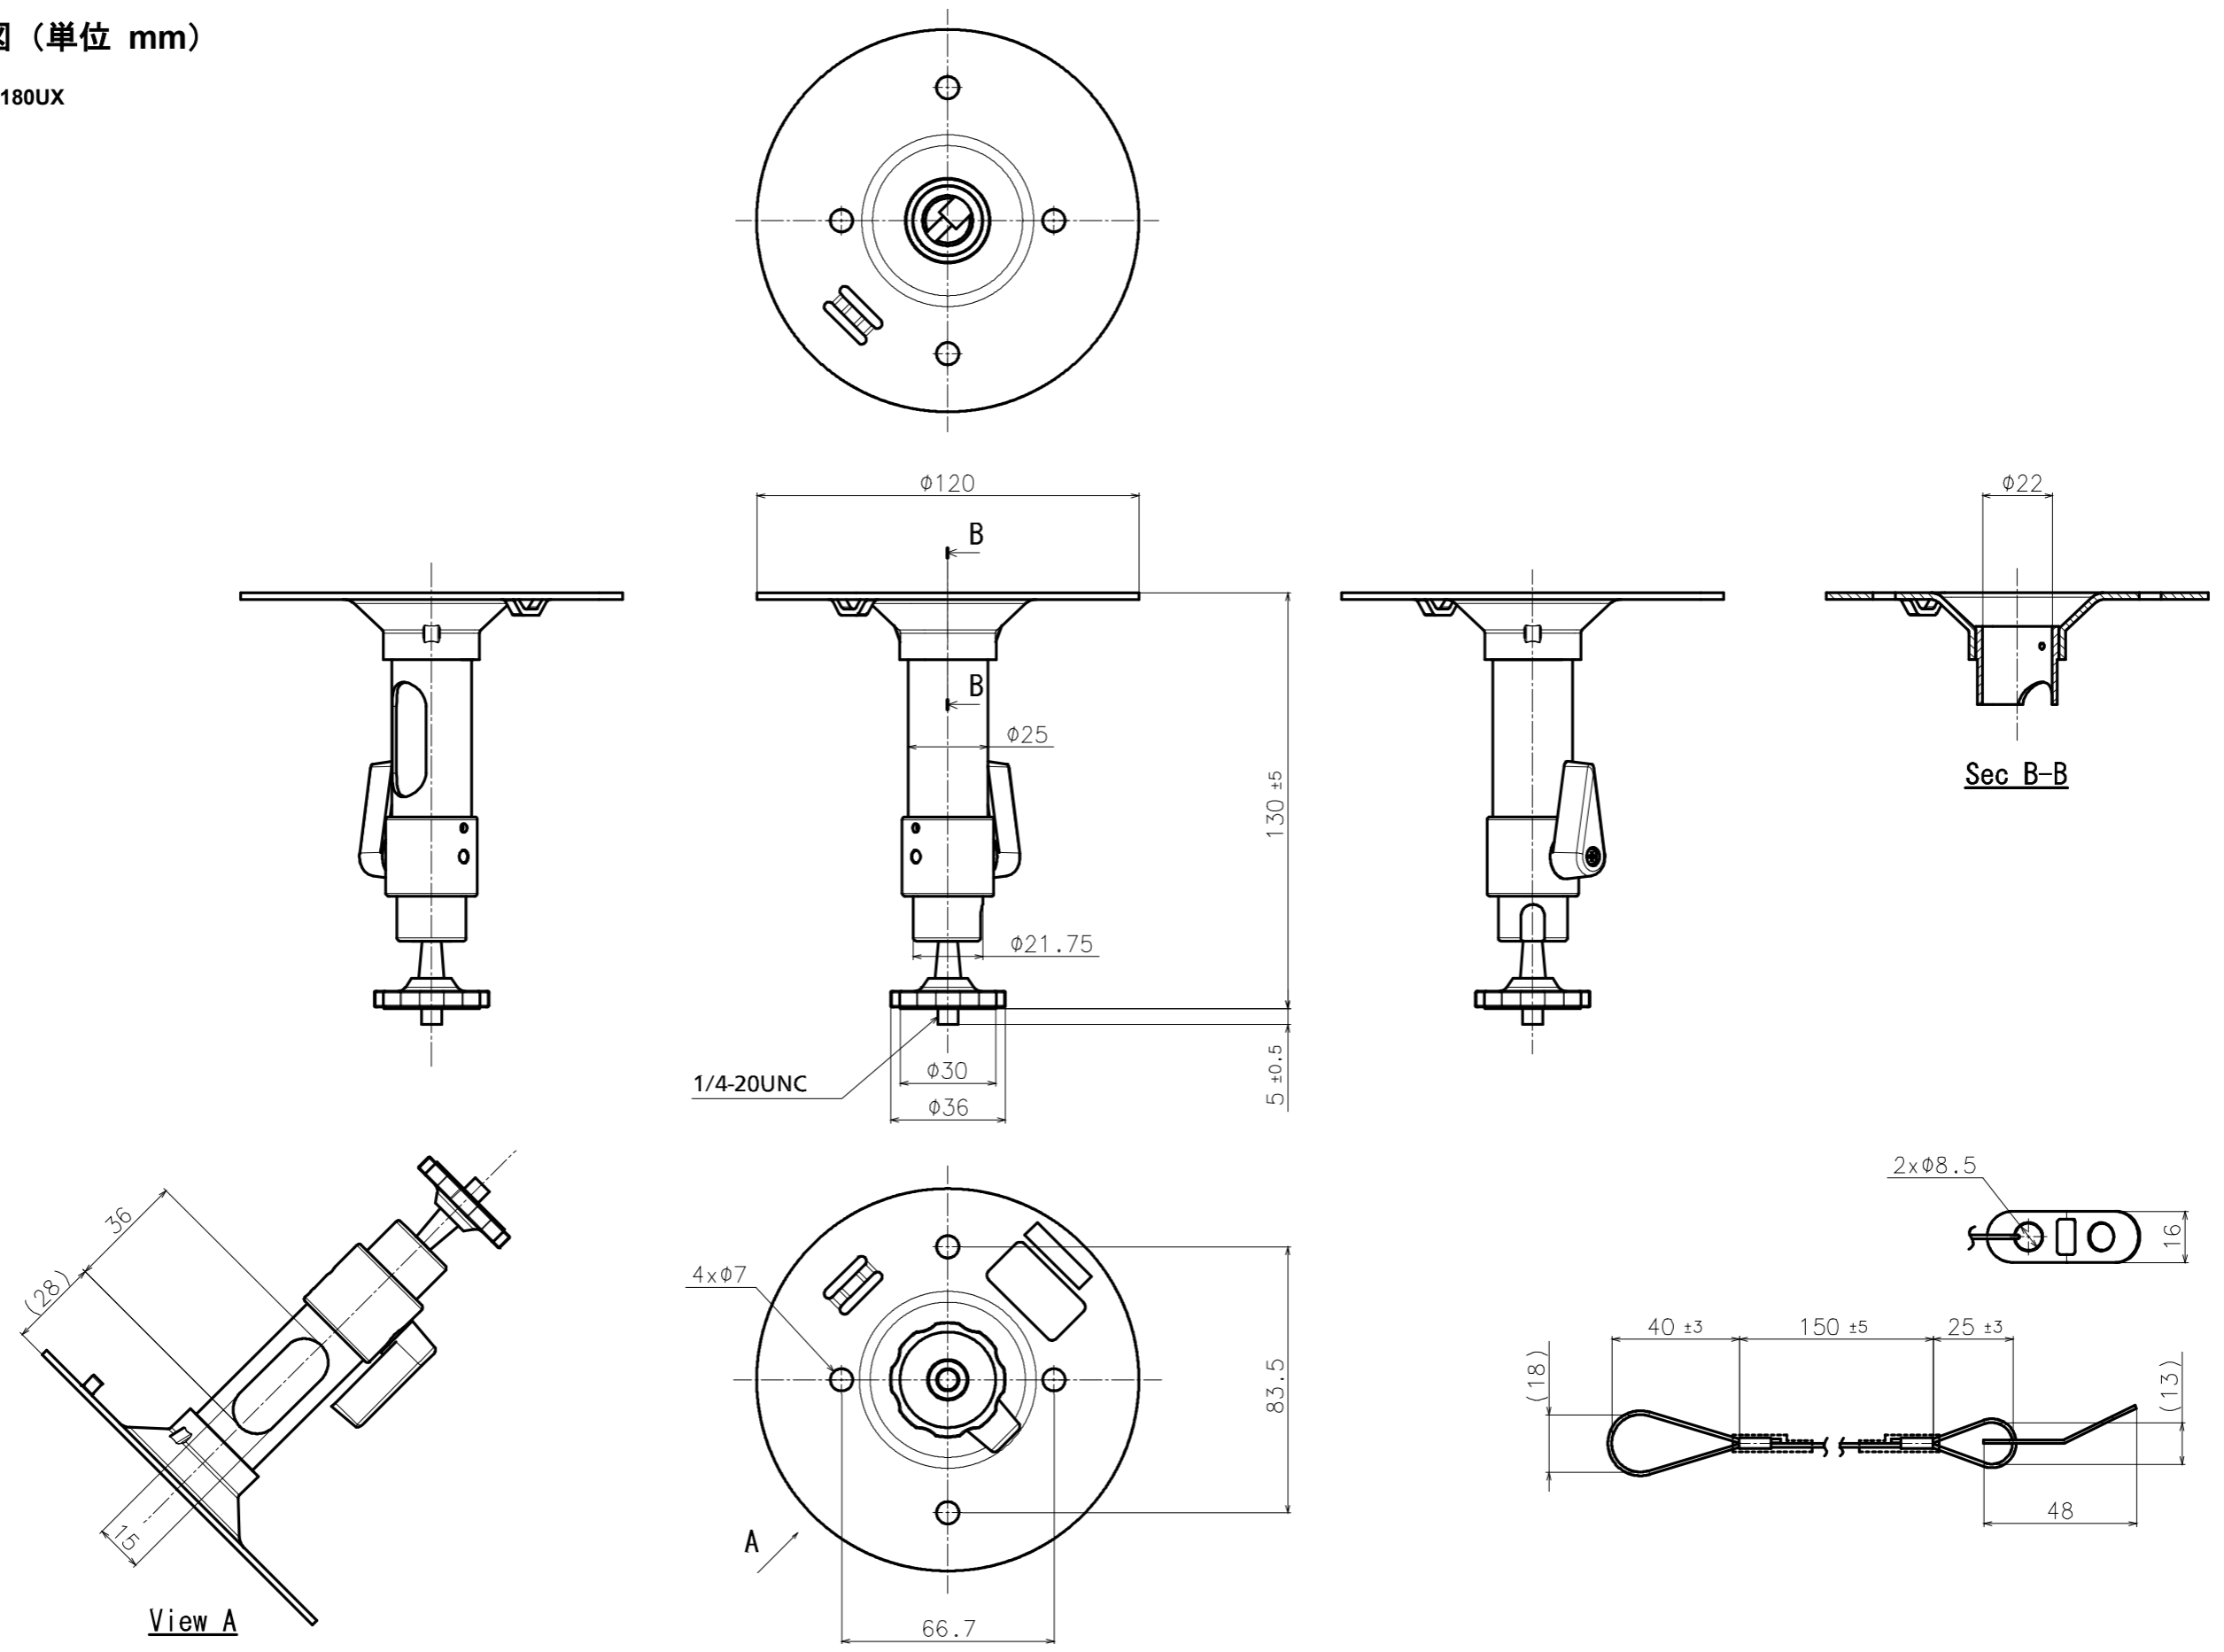

■外觀圖 (單位 mm)

●WV-Q180UX