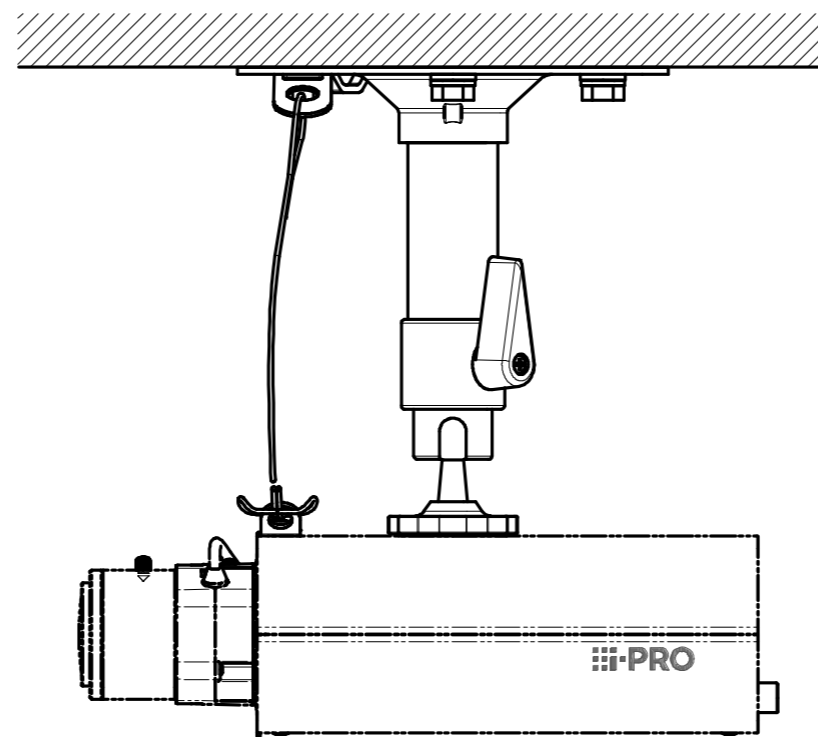

カメラとの組み合わせ例
Example of combination with a camera

Attach to WV-S1135UX