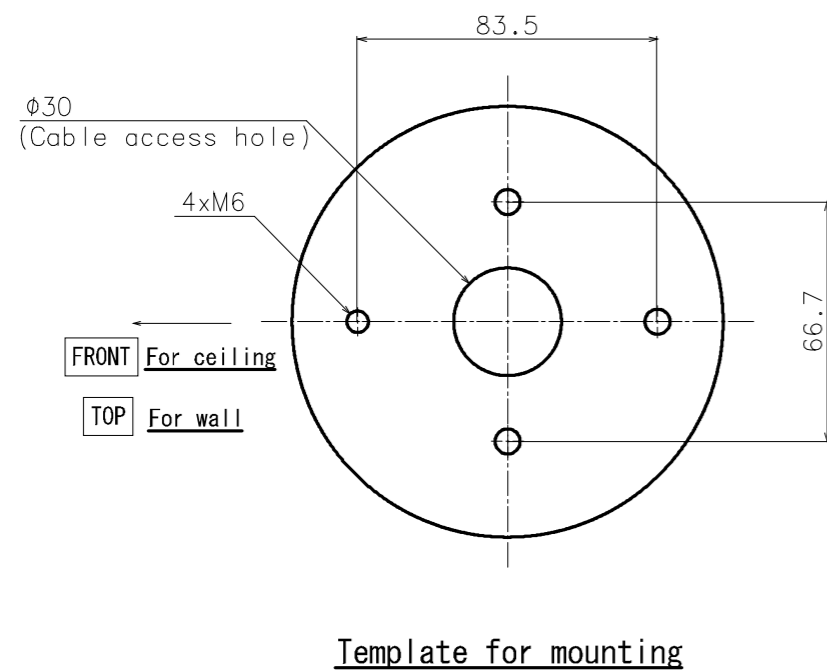

カメラとの組み合わせ例
Example of combination with a camera

Attach to WV-S1135UX