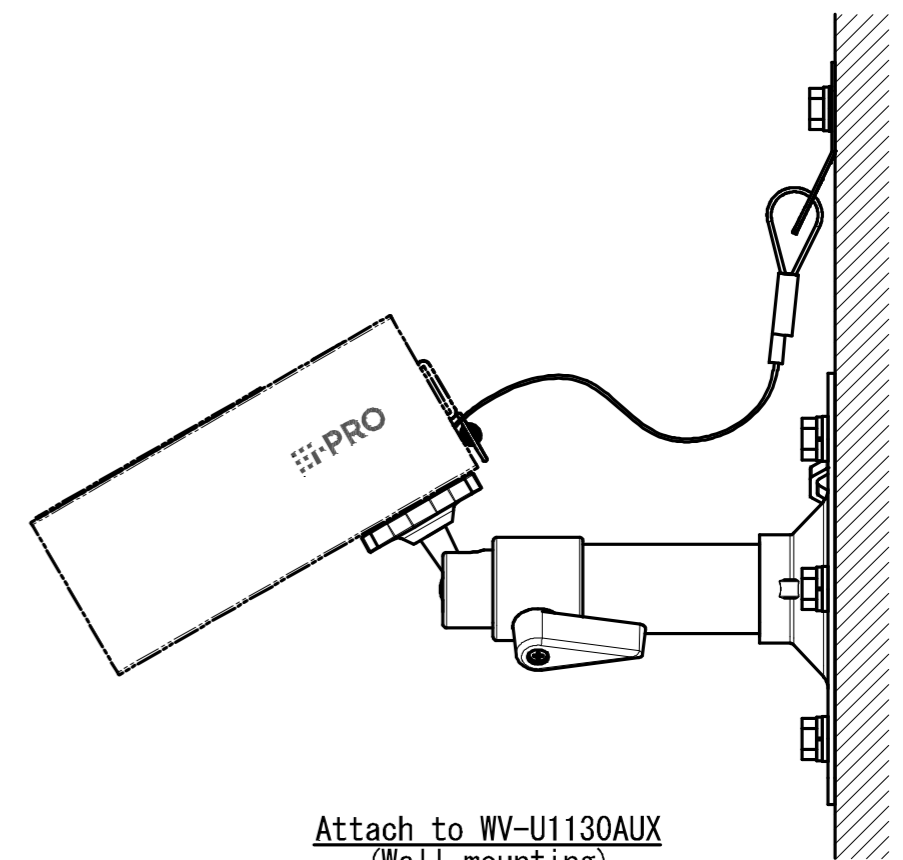

### ■概要

- 本金具は、屋内カメラ用の取付台です。設置面に本金具を取り付け、カメラを設置することができます。取り付け可能なカメラの最新情報については、弊社技術情報ウェブサイト ([https://i-pro.com/jp/ja/support\\_portal/technical\\_information](https://i-pro.com/jp/ja/support_portal/technical_information) <管理番号：C0501>) を参照してください。

### ■仕様

使用温度範囲	-50℃～+60℃
寸法	最大径：φ 120 mm / 高さ：130 mm
質量	約 260 g
仕上げ	アルミ／鋼板 シルバー
最大積載重量	2 kg

### ■付属品

取扱説明書……………1冊  
型紙……………1枚  
落下防止ワイヤー……………1本  
天井用ワイヤー取付金具\*……………1個

※ 弊社製カメラとの組み合わせでは使用しません

■外觀圖 (單位 mm)

●WV-Q180UX

カメラとの組み合わせ例  
Example of combination with a camera

Attach to WV-S1135UX

Attach to WV-U1130AUX

Attach to WV-S1135UX  
(Wall mounting)

Attach to WV-U1130AUX  
(Wall mounting)

※壁面へ設置する場合は、ご使用のカメラや設置向きによっては、背面の接続やケーブルの引き回しが困難になる場合があります。