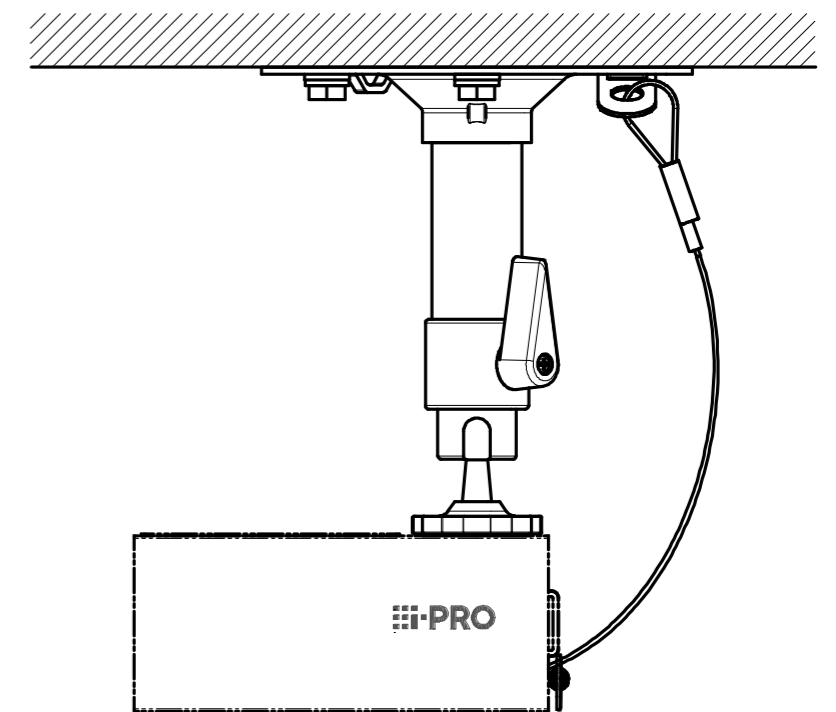

### ■概要

- 本金具は、屋内カメラ用の取付台です。設置面に本金具を取り付け、カメラを設置することができます。取り付け可能なカメラの最新情報については、弊社技術情報ウェブサイト ([https://i-pro.com/jp/ja/support\\_portal/technical\\_information](https://i-pro.com/jp/ja/support_portal/technical_information) <管理番号：C0501>) を参照してください。

### ■仕様

使用温度範囲	-50℃～+60℃
寸法	最大径：φ 120 mm / 高さ：130 mm
質量	約 260 g
仕上げ	アルミ／鋼板 シルバー
最大積載重量	2 kg

### ■付属品

取扱説明書……………1冊  
型紙……………1枚  
落下防止ワイヤー……………1本  
天井用ワイヤー取付金具\*……………1個

※ 弊社製カメラとの組み合わせでは使用しません

■外觀圖 (單位 mm)

●WV-Q180UX

カメラとの組み合わせ例  
Example of combination with a camera

Attach to WV-S1135UX

Attach to WV-U1130AUX

Attach to WV-S1135UX  
(Wall mounting)

Attach to WV-U1130AUX  
(Wall mounting)

※壁面へ設置する場合は、ご使用のカメラや設置向きによっては、背面の接続やケーブルの引き回しが困難になる場合があります。