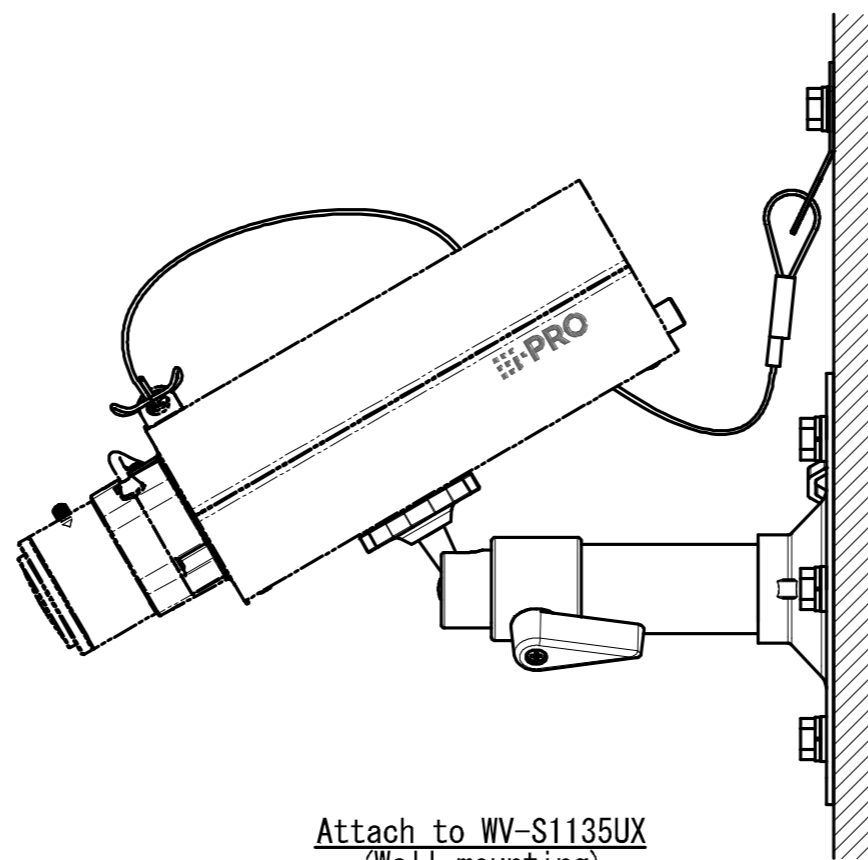

### ■概要

- 本金具は、屋内カメラ用の取付台です。設置面に本金具を取り付け、カメラを設置することができます。取り付け可能なカメラの最新情報については、弊社技術情報ウェブサイト ([https://i-pro.com/jp/ja/support\\_portal/technical\\_information](https://i-pro.com/jp/ja/support_portal/technical_information) <管理番号：C0501>) を参照してください。

### ■仕様

使用温度範囲	-50℃～+60℃
寸法	最大径：φ 120 mm / 高さ：130 mm
質量	約 260 g
仕上げ	アルミ／鋼板 シルバー
最大積載重量	2 kg

### ■付属品

取扱説明書……………1冊  
型紙……………1枚  
落下防止ワイヤー……………1本  
天井用ワイヤー取付金具\*……………1個

※ 弊社製カメラとの組み合わせでは使用しません

■外觀圖 (單位 mm)

●WV-Q180UX

カメラとの組み合わせ例  
Example of combination with a camera

Attach to WV-S1135UX

Attach to WV-U1130AUX

Attach to WV-S1135UX  
(Wall mounting)

Attach to WV-U1130AUX  
(Wall mounting)

※壁面へ設置する場合は、ご使用のカメラや設置向きによっては、背面の接続やケーブルの引き回しが困難になる場合があります。