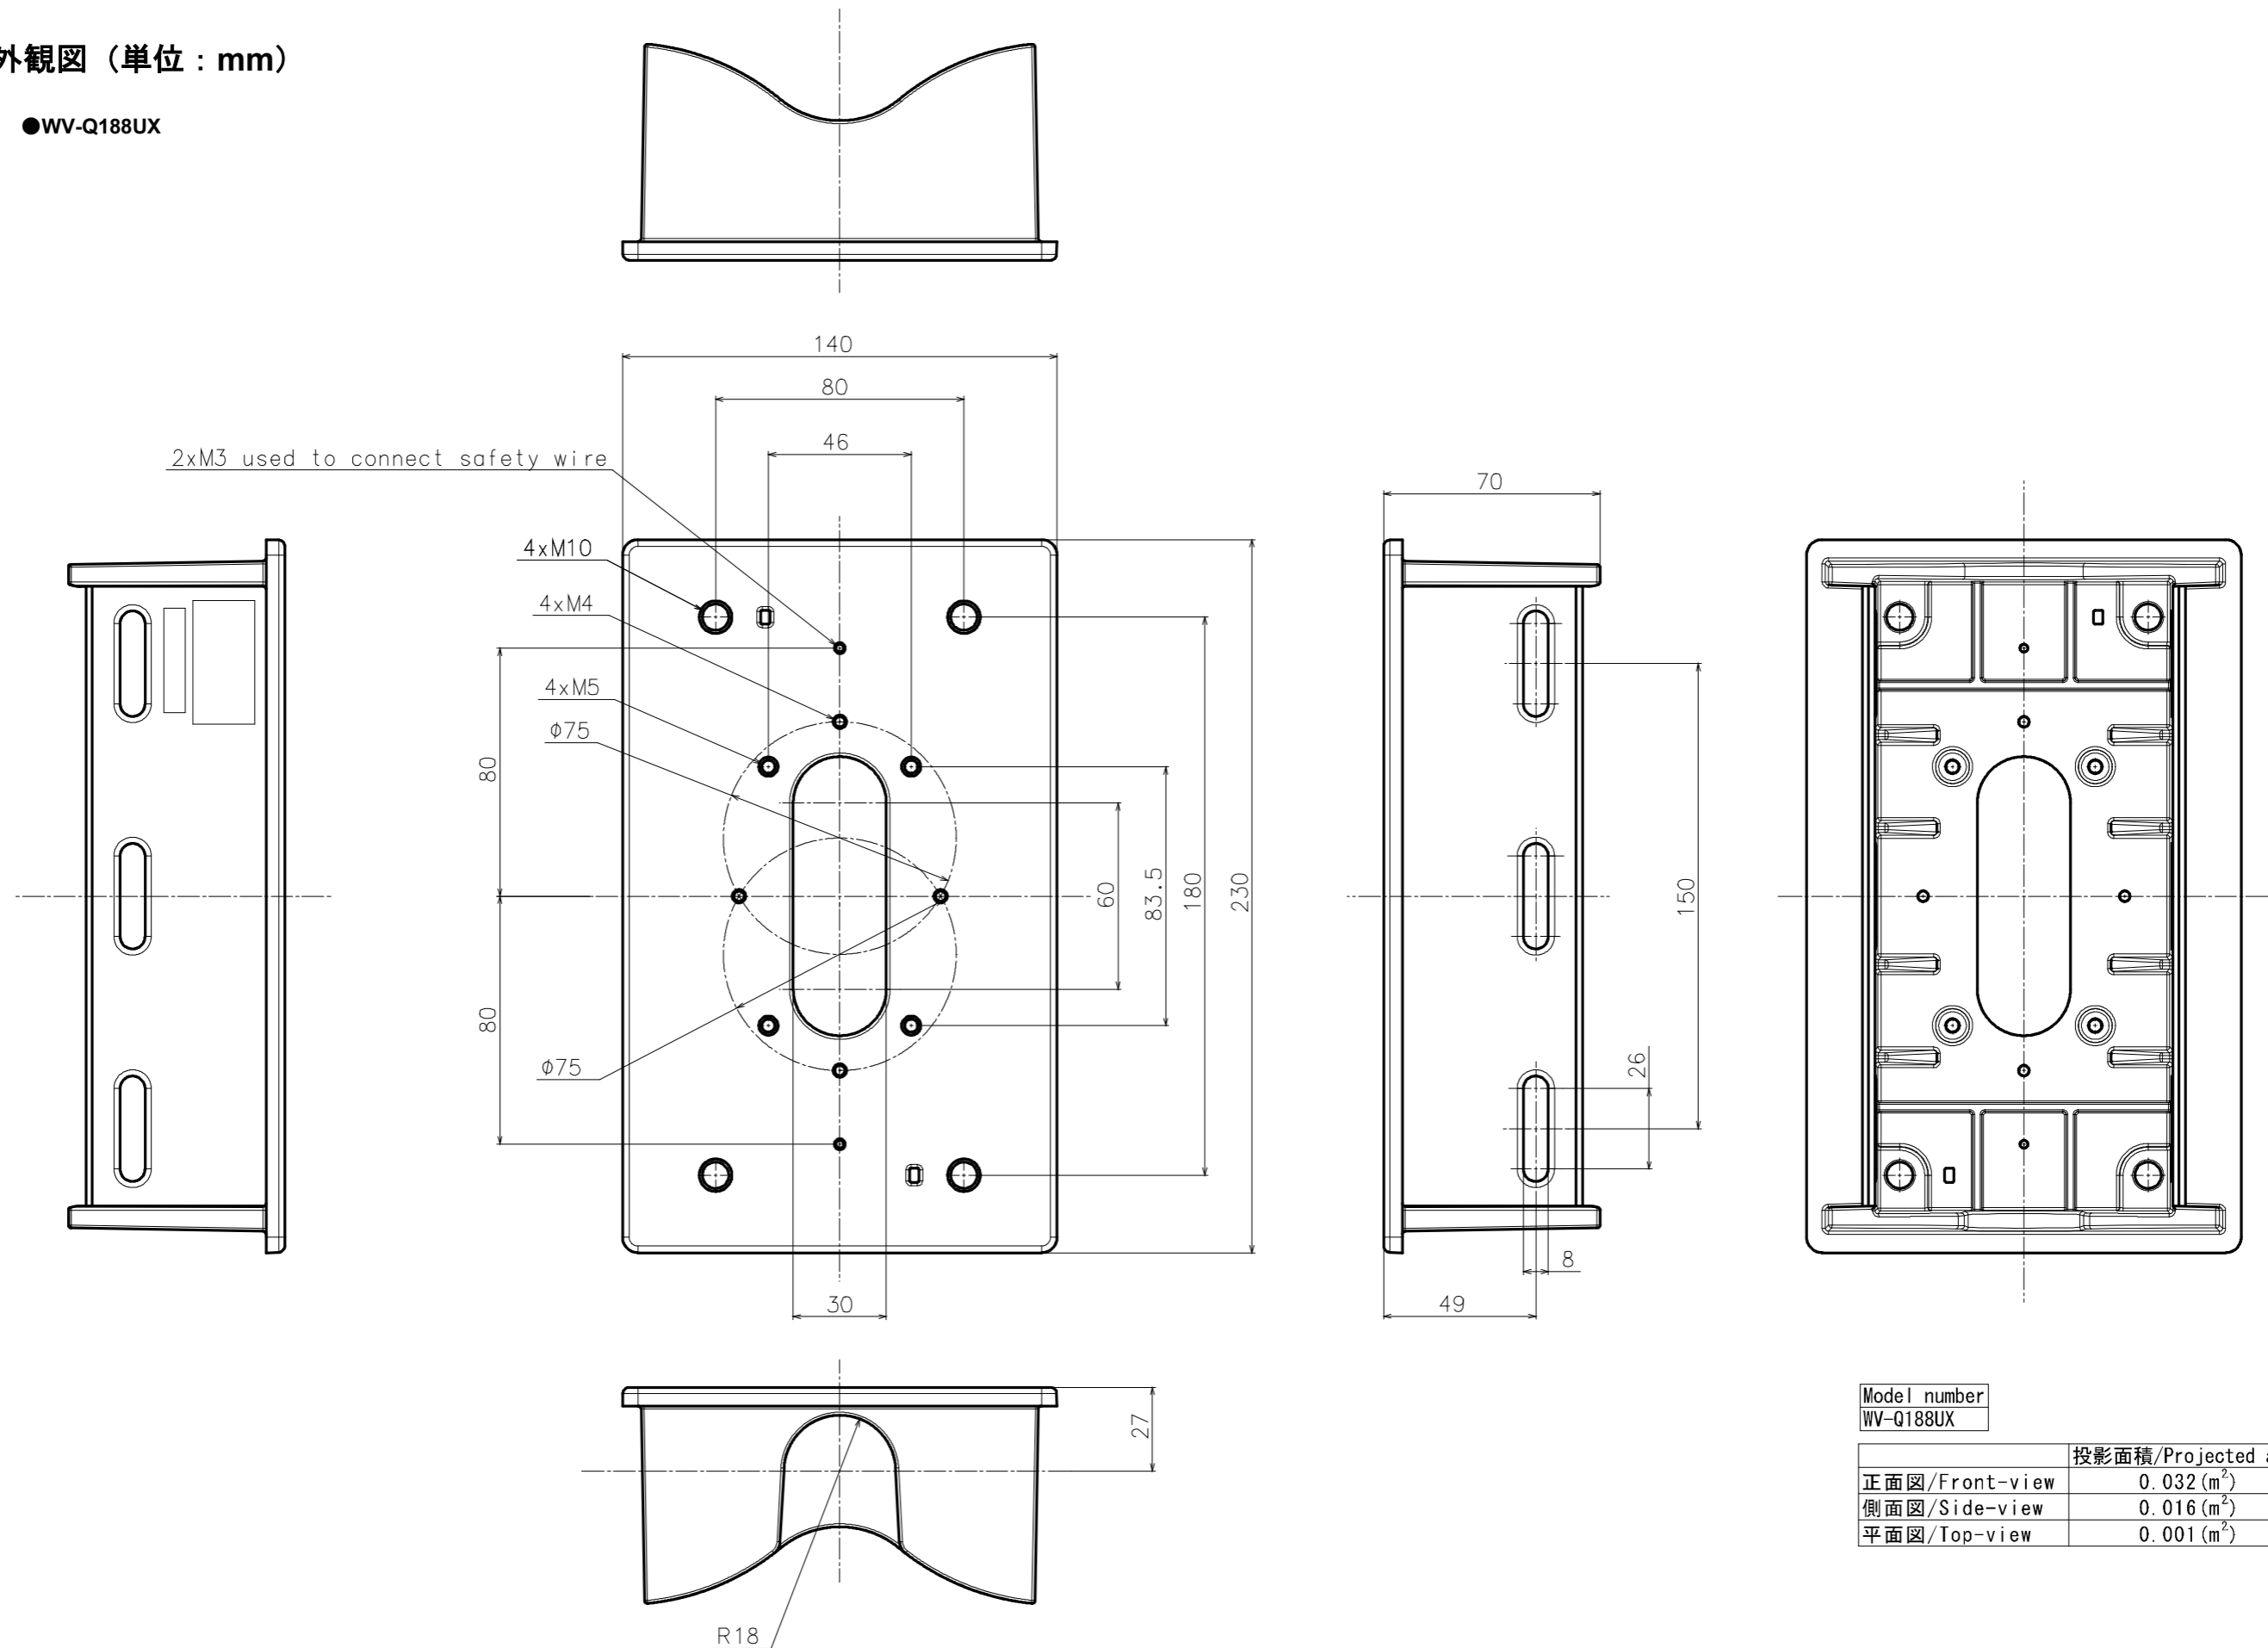

●製品の仕様、付属品およびデザインは予告なく変更する場合があります。記載内容は2023年2月現在のものです。

ポール取付金具 WV-Q188UX

■概要

- 本金具は、カメラまたはカメラ用取付金具を直径80 mmから200 mmの垂直に立てた丸型ポールに取り付けるときに使用します。取り付け可能なカメラや金具の最新情報については、弊社技術情報ウェブサイト (https://i-pro.com/jp/ja/support_portal/technical_information <管理番号：C0501>) を参照してください。

■仕様

使用温度範囲	-50℃～+60℃
寸法	幅：140 mm／高さ：230 mm／奥行：70 mm
質量	約 1.2 kg
仕上げ	アルミダイカスト シルバー

■付属品

取扱説明書	1 式	取り付けるカメラや金具によって、以下の付属品からご選択ください。（使用しない部品もあります。）	
固定用バンド	3 本	落下防止ワイヤー固定金具	1 個
補助バンド	1 本	M10×30 mm 六角穴付ねじ	5 本
		M6×16 mm 六角穴付ねじ	2 本
		M5×20 mm ねじ	5 本
		M4×16 mm ねじ	4 本
		M3×10 mm ねじ	2 本

- ※ 各種ねじの本数はそれぞれ予備ねじ1本を含んでいます。
- ※ 本金具の設置では、固定用バンドを締め付けるためにトルクレンチ（現地調達）が必要です。
- ※ M10、M6六角穴付ねじをご使用の場合は対辺8 mm、5 mmの六角レンチ（現地調達）が必要です。

■外觀圖 (單位 : mm)

●WV-Q188UX

Model number
WV-Q188UX

	投影面積/Projected area
正面圖/Front-view	0.032 (m ²)
側面圖/Side-view	0.016 (m ²)
平面圖/Top-view	0.001 (m ²)

カメラとの組み合わせ例
Example of combination with a camera

	投影面積/Projected area
正面図/Front-view	0.032 (m ²)
側面図/Side-view	0.046 (m ²)
平面図/Top-view	0.034 (m ²)

Fix with 4xM4 screws
(with WV-S1536LTNUX)
S=1:4

APPLICABLE INSTALLATION SCOPE
S=1:2