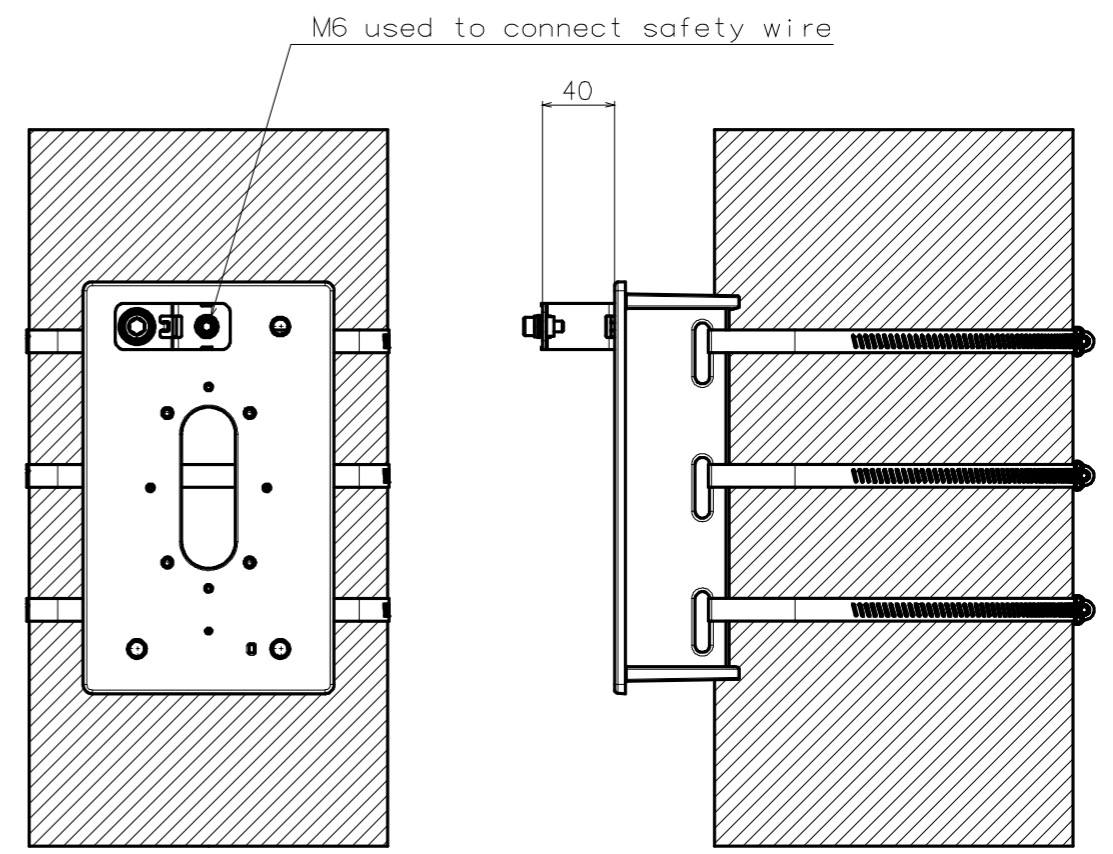

■仕様

使用温度範囲	-50℃～+60℃
寸法	幅：140 mm／高さ：230 mm／奥行：70 mm
質量	約 1.2 kg
仕上げ	アルミダイカスト シルバー

■付属品

取扱説明書	1 式	取り付けるカメラや金具によって、以下の付属品からご選択ください。（使用しない部品もあります。）	
固定用バンド	3 本	落下防止ワイヤー固定金具	1 個
補助バンド	1 本	M10×30 mm 六角穴付ねじ	5 本
		M6×16 mm 六角穴付ねじ	2 本
		M5×20 mm ねじ	5 本
		M4×16 mm ねじ	4 本
		M3×10 mm ねじ	2 本

- ※ 各種ねじの本数はそれぞれ予備ねじ1本を含んでいます。
- ※ 本金具の設置では、固定用バンドを締め付けるためにトルクレンチ（現地調達）が必要です。
- ※ M10、M6六角穴付ねじをご使用の場合は対辺8 mm、5 mmの六角レンチ（現地調達）が必要です。

■外觀圖 (單位 : mm)

●WV-Q188UX

Model number
WV-Q188UX

	投影面積/Projected area
正面圖/Front-view	0.032 (m ²)
側面圖/Side-view	0.016 (m ²)
平面圖/Top-view	0.001 (m ²)

カメラとの組み合わせ例
Example of combination with a camera

	投影面積/Projected area
正面図/Front-view	0.032 (m ²)
側面図/Side-view	0.046 (m ²)
平面図/Top-view	0.034 (m ²)

Fix with 4xM4 screws
(with WV-S1536LTNUX)
S=1:4

APPLICABLE INSTALLATION SCOPE
S=1:2