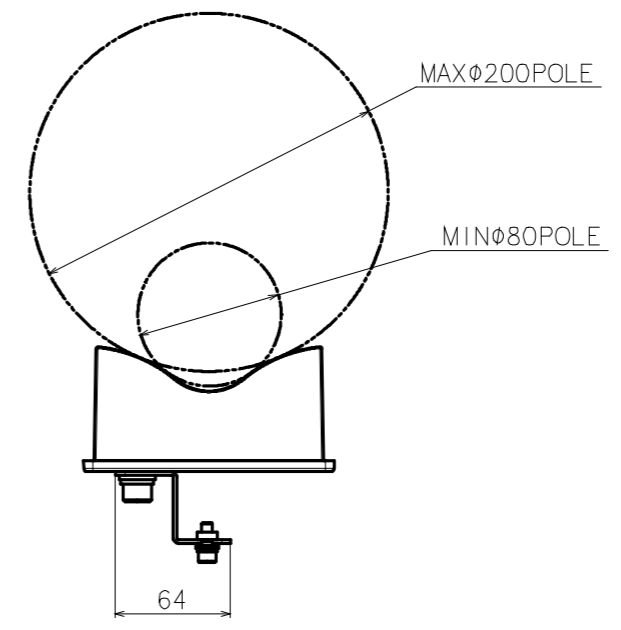

●製品の仕様、付属品およびデザインは予告なく変更する場合があります。記載内容は2023年2月現在のものです。

ポール取付金具 WV-Q188UX

■概要

- 本金具は、カメラまたはカメラ用取付金具を直径80 mmから200 mmの垂直に立てた丸型ポールに取り付けるときに使用します。取り付け可能なカメラや金具の最新情報については、弊社技術情報ウェブサイト (https://i-pro.com/jp/ja/support_portal/technical_information <管理番号：C0501>) を参照してください。

■仕様

使用温度範囲	-50℃～+60℃
寸法	幅：140 mm／高さ：230 mm／奥行：70 mm
質量	約 1.2 kg
仕上げ	アルミダイカスト シルバー

■付属品

取扱説明書	1 式	取り付けるカメラや金具によって、以下の付属品からご選択ください。（使用しない部品もあります。）	
固定用バンド	3 本	落下防止ワイヤー固定金具	1 個
補助バンド	1 本	M10×30 mm 六角穴付ねじ	5 本
		M6×16 mm 六角穴付ねじ	2 本
		M5×20 mm ねじ	5 本
		M4×16 mm ねじ	4 本
		M3×10 mm ねじ	2 本

- ※ 各種ねじの本数はそれぞれ予備ねじ1本を含んでいます。
- ※ 本金具の設置では、固定用バンドを締め付けるためにトルクレンチ（現地調達）が必要です。
- ※ M10、M6六角穴付ねじをご使用の場合は対辺8 mm、5 mmの六角レンチ（現地調達）が必要です。

■外觀圖 (單位 : mm)

●WV-Q188UX

Model number
WV-Q188UX

	投影面積/Projected area
正面圖/Front-view	0.032 (m ²)
側面圖/Side-view	0.016 (m ²)
平面圖/Top-view	0.001 (m ²)

カメラとの組み合わせ例
Example of combination with a camera

	投影面積/Projected area
正面図/Front-view	0.032 (m ²)
側面図/Side-view	0.046 (m ²)
平面図/Top-view	0.034 (m ²)

Fix with 4xM4 screws
(with WV-S1536LTNUX)
S=1:4

APPLICABLE INSTALLATION SCOPE
S=1:2