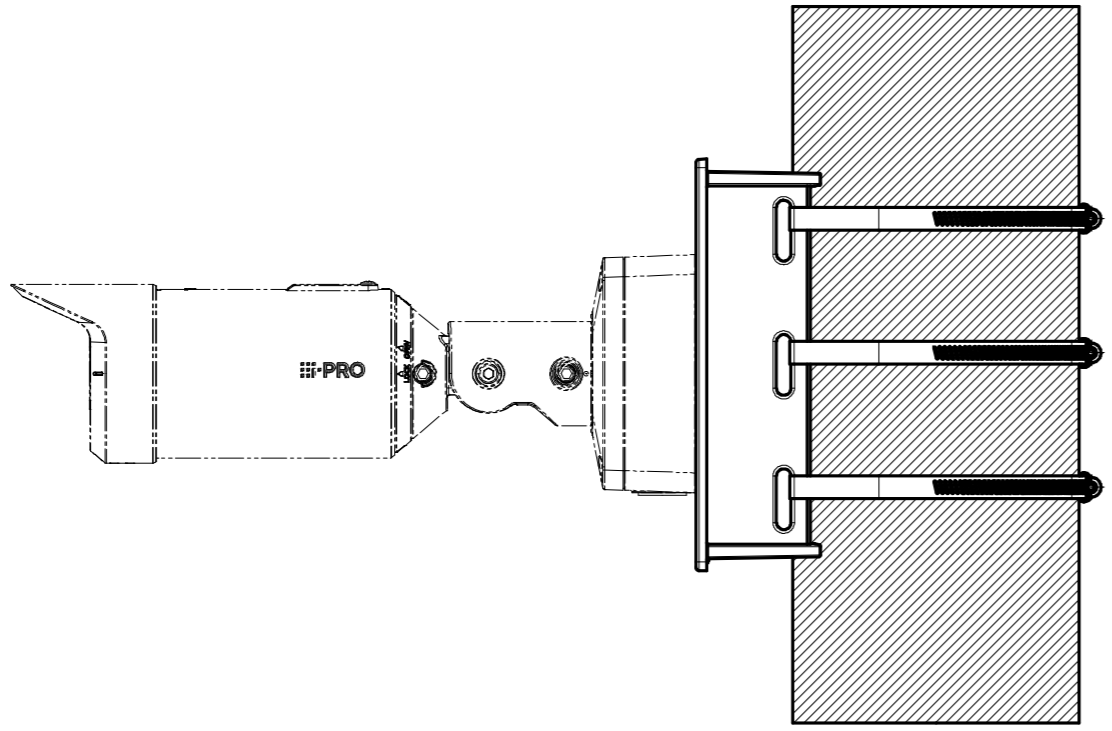

●製品の仕様、付属品およびデザインは予告なく変更する場合があります。記載内容は2023年2月現在のものです。

ポール取付金具 WV-Q188UX

■概要

- 本金具は、カメラまたはカメラ用取付金具を直径80 mmから200 mmの垂直に立てた丸型ポールに取り付けるときに使用します。取り付け可能なカメラや金具の最新情報については、弊社技術情報ウェブサイト (https://i-pro.com/jp/ja/support_portal/technical_information <管理番号：C0501>) を参照してください。

■仕様

使用温度範囲	-50℃～+60℃
寸法	幅：140 mm／高さ：230 mm／奥行：70 mm
質量	約 1.2 kg
仕上げ	アルミダイカスト シルバー

■付属品

取扱説明書	1 式	取り付けるカメラや金具によって、以下の付属品からご選択ください。（使用しない部品もあります。）	
固定用バンド	3 本	落下防止ワイヤー固定金具	1 個
補助バンド	1 本	M10×30 mm 六角穴付ねじ	5 本
		M6×16 mm 六角穴付ねじ	2 本
		M5×20 mm ねじ	5 本
		M4×16 mm ねじ	4 本
		M3×10 mm ねじ	2 本

- ※ 各種ねじの本数はそれぞれ予備ねじ1本を含んでいます。
- ※ 本金具の設置では、固定用バンドを締め付けるためにトルクレンチ（現地調達）が必要です。
- ※ M10、M6六角穴付ねじをご使用の場合は対辺8 mm、5 mmの六角レンチ（現地調達）が必要です。

■外觀圖 (單位 : mm)

●WV-Q188UX

Model number
WV-Q188UX

	投影面積/Projected area
正面圖/Front-view	0.032 (m ²)
側面圖/Side-view	0.016 (m ²)
平面圖/Top-view	0.001 (m ²)

カメラとの組み合わせ例
Example of combination with a camera

	投影面積/Projected area
正面図/Front-view	0.032 (m ²)
側面図/Side-view	0.046 (m ²)
平面図/Top-view	0.034 (m ²)

Fix with 4xM4 screws
(with WV-S1536LTNUX)
S=1:4

APPLICABLE INSTALLATION SCOPE
S=1:2