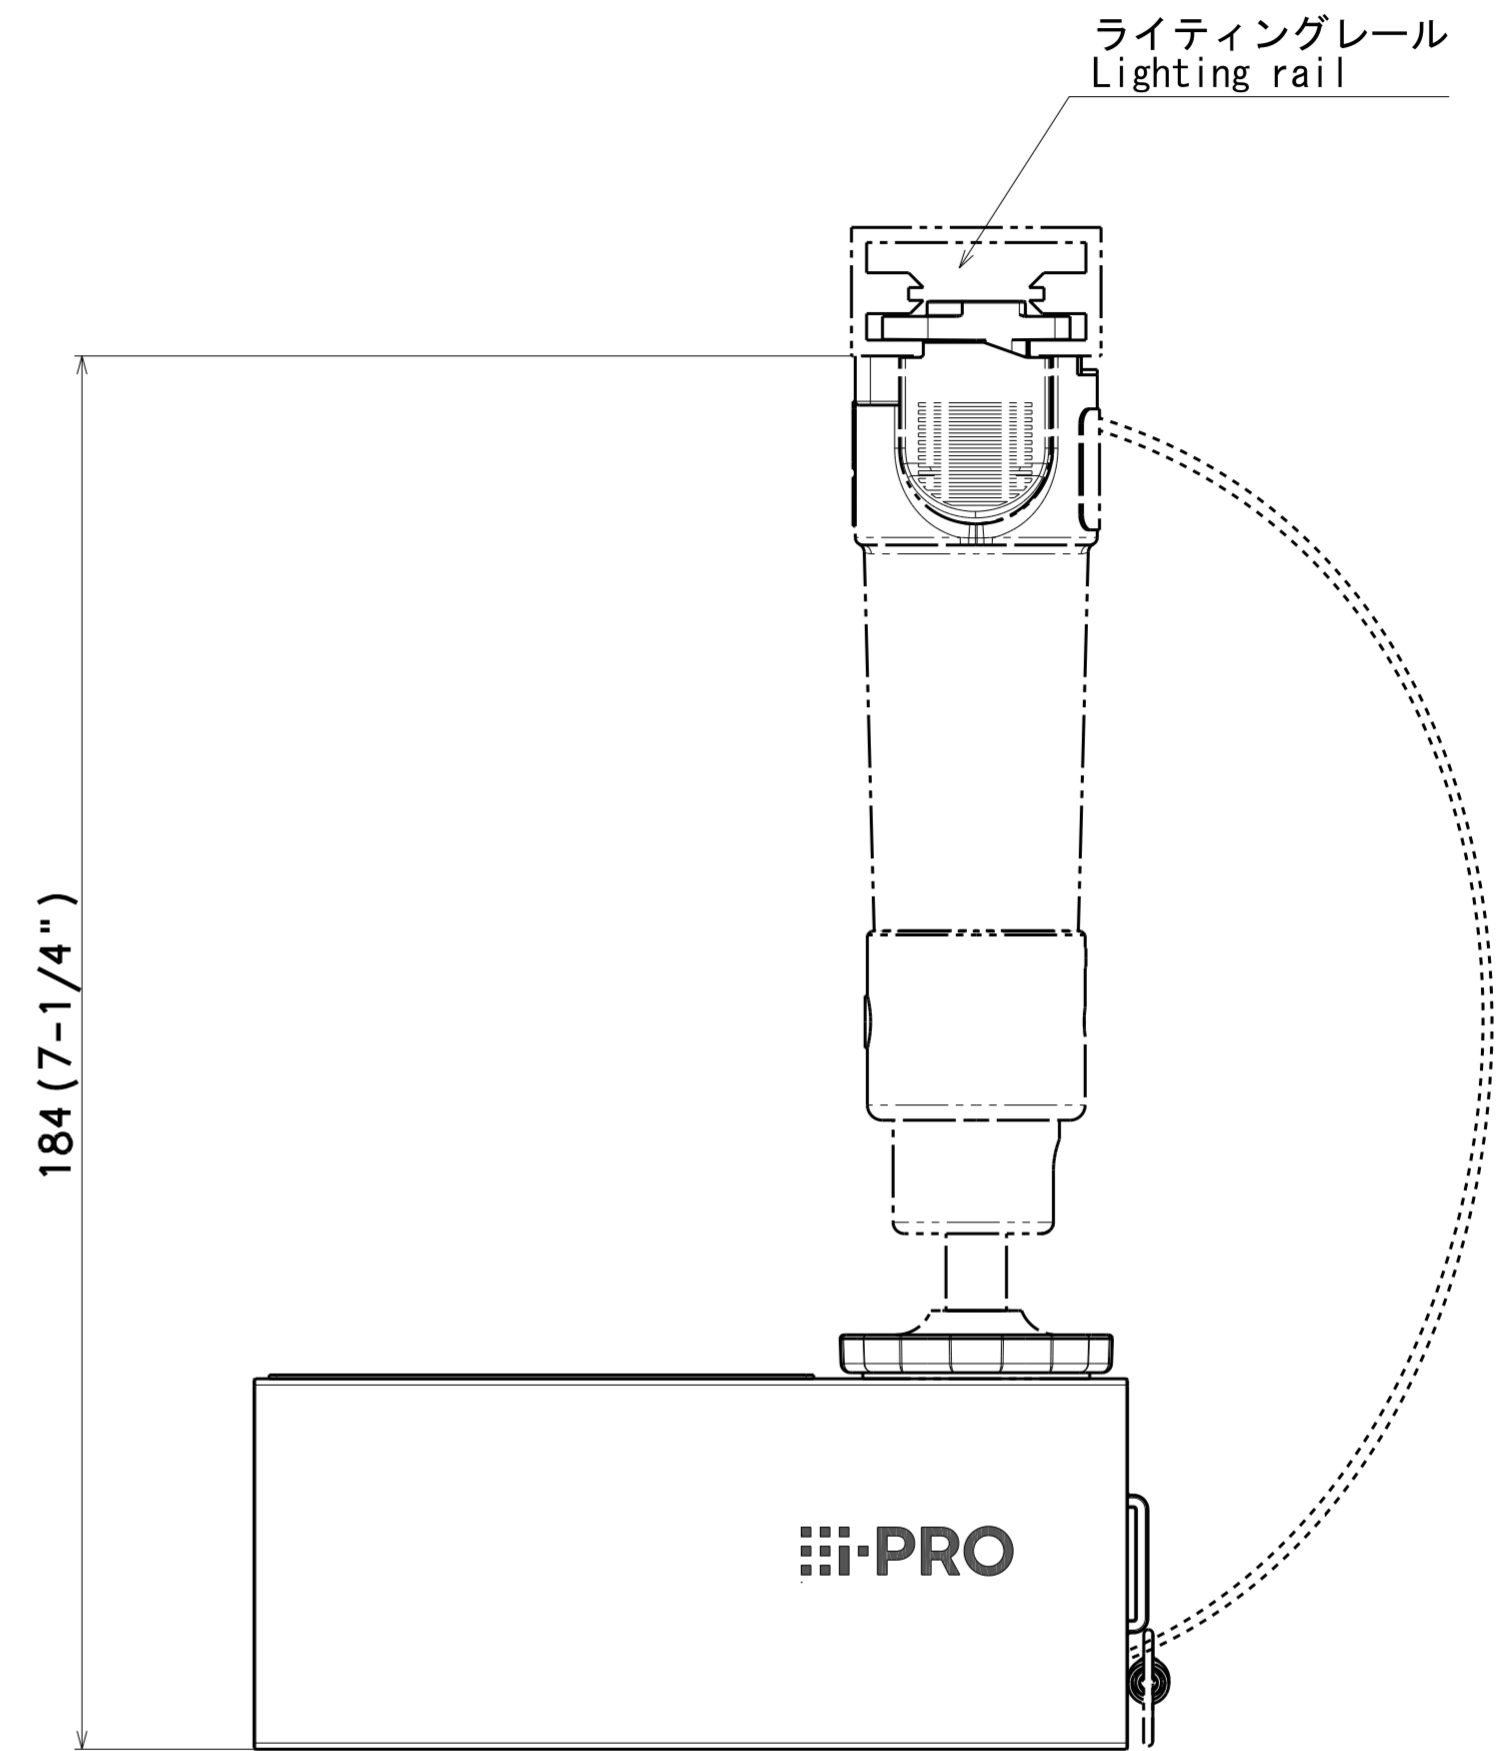

Mass : Approx. 155 g {0.34 lbs}

Unit : mm

S=2:1

S=2:1

S=1:1

Unit:mm

カメラとの組み合わせ例  
Example of combination with a camera

Attach to WV-QCL102

Attach to WV-QLR100

Unit:mm