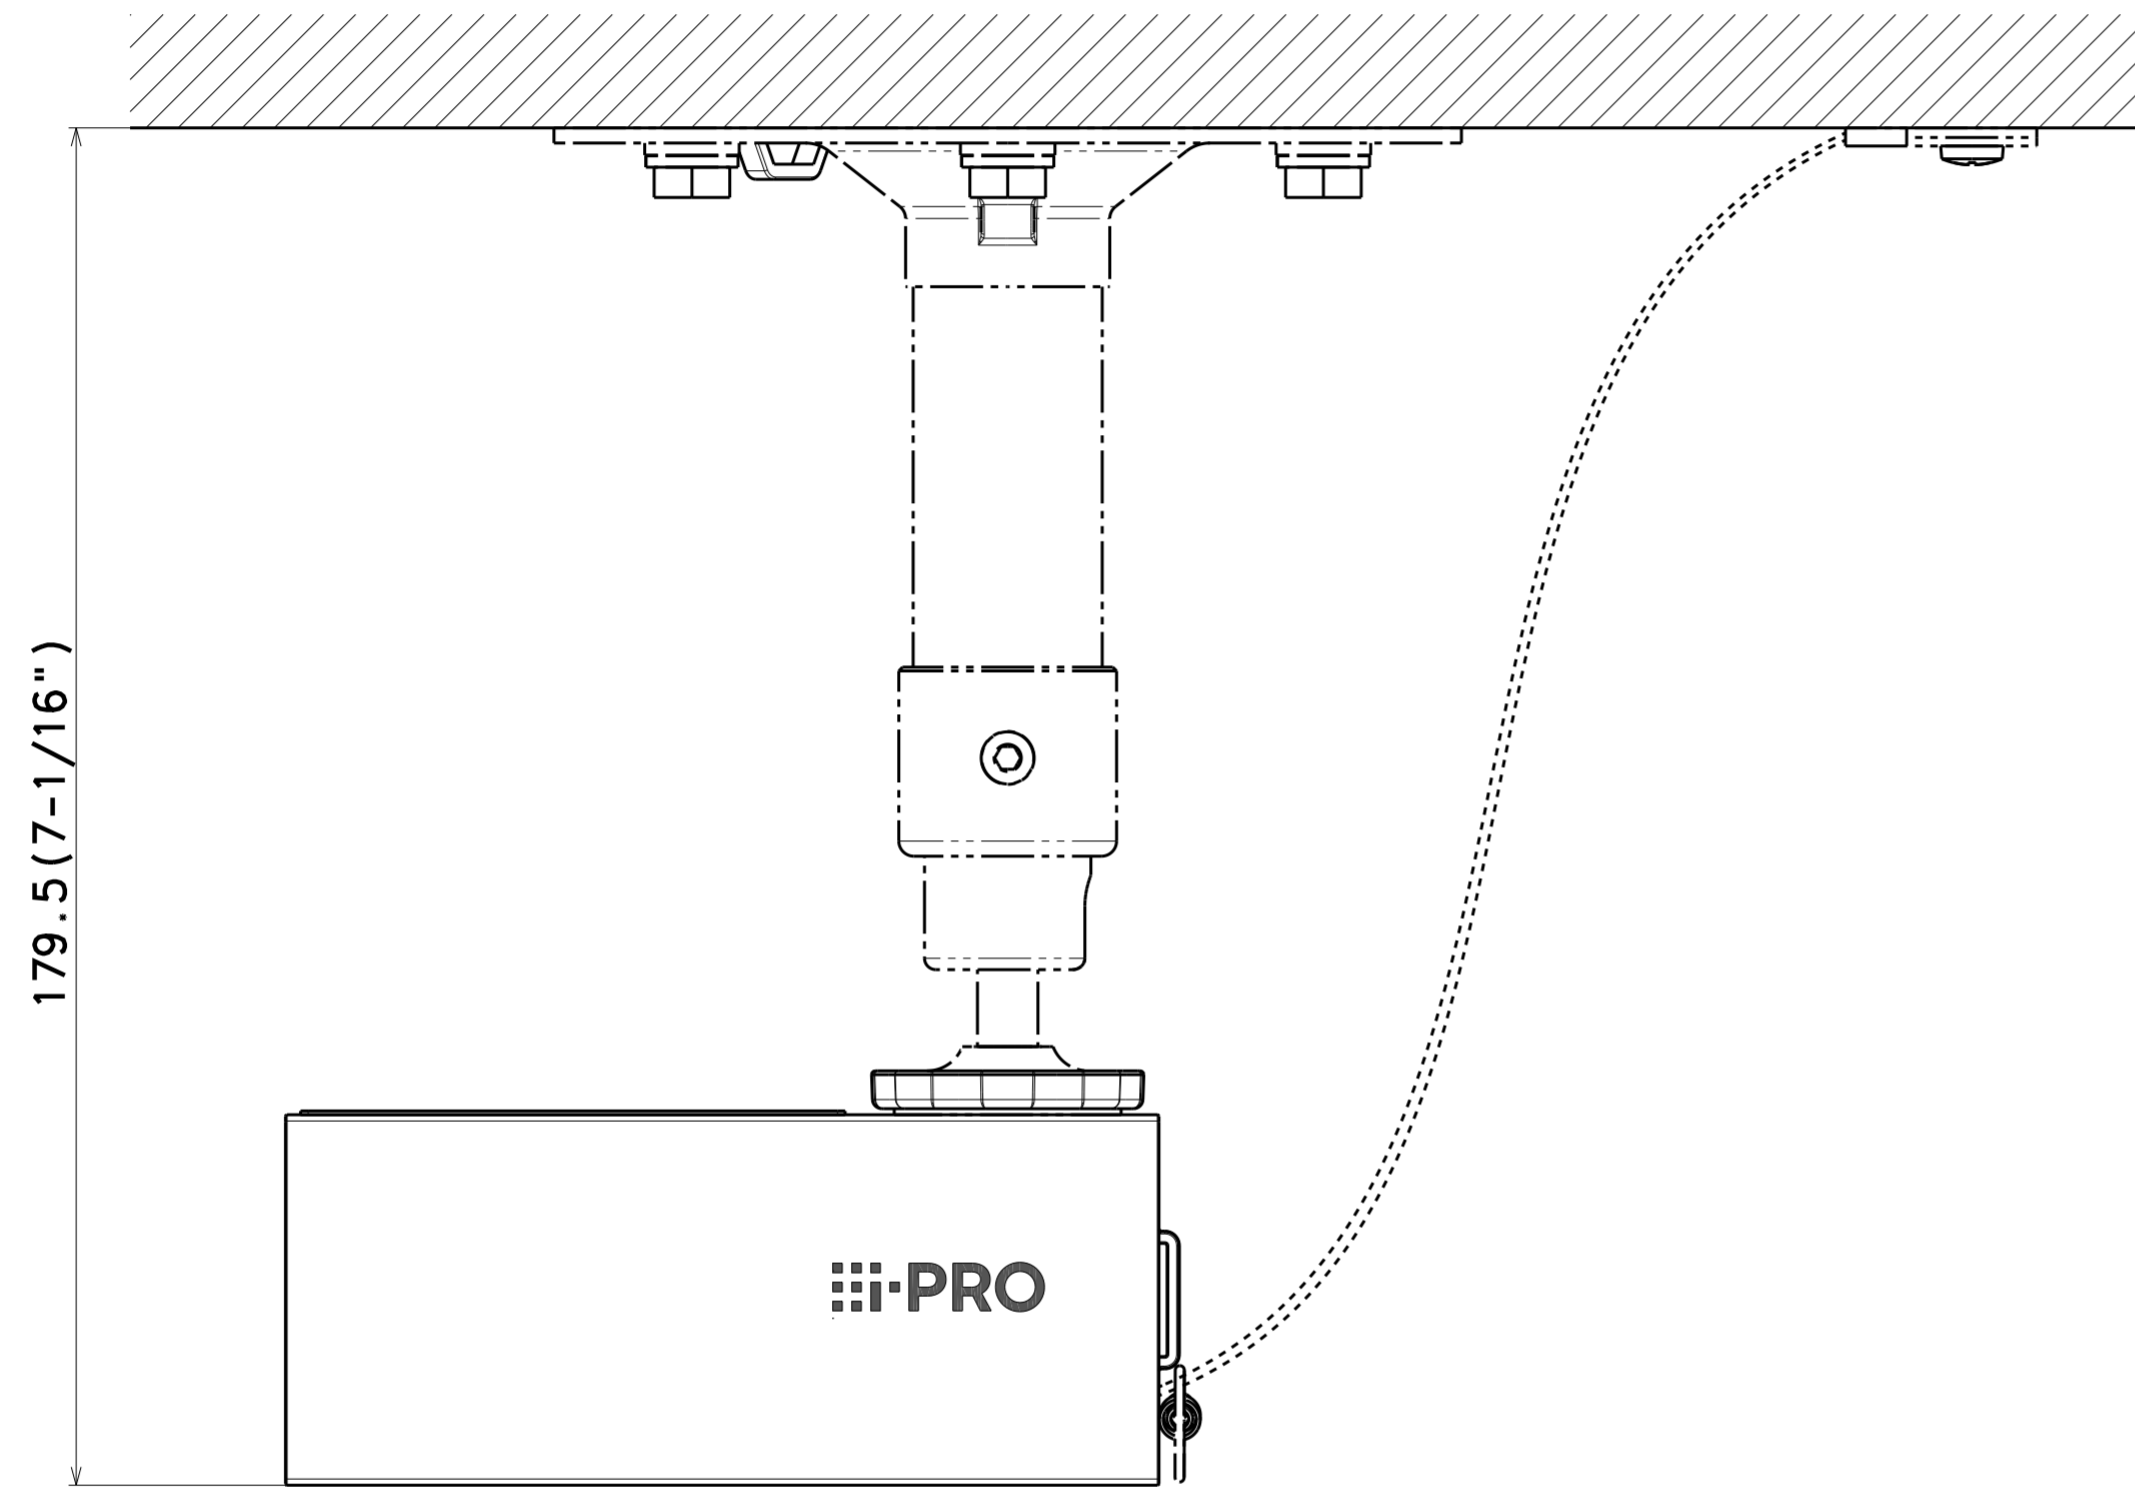

Mass : Approx. 155 g {0.34 lbs}

Unit : mm

S=2:1

S=2:1

S=1:1

Unit:mm

カメラとの組み合わせ例  
Example of combination with a camera

Attach to WV-QCL102

Attach to WV-QLR100

Unit:mm