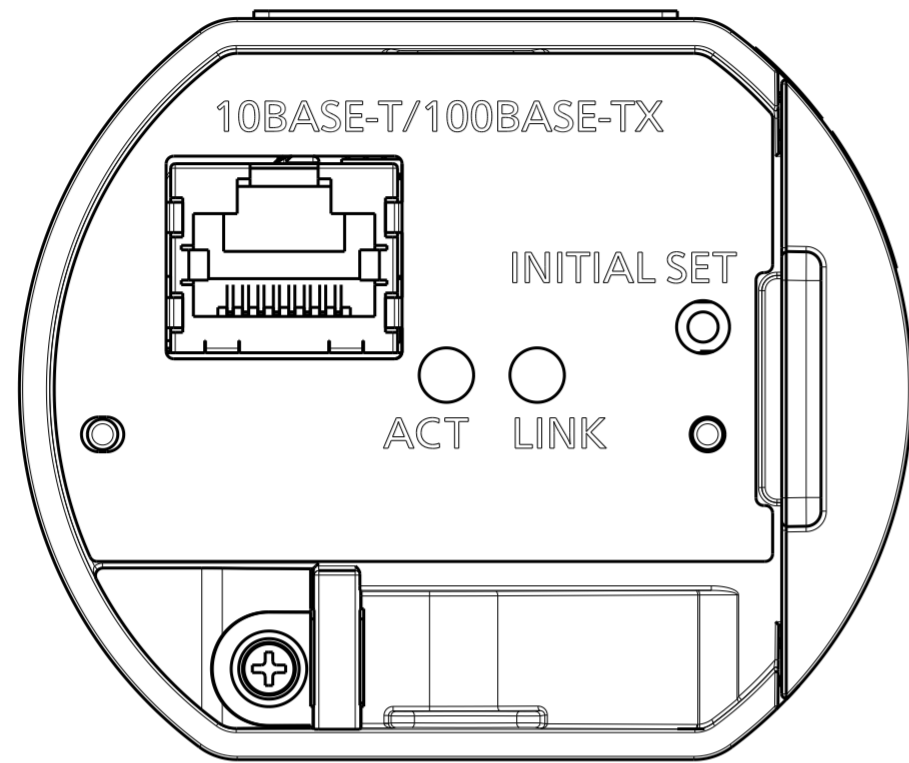

Mass : Approx. 155 g {0.34 lbs}

Unit : mm

S=2:1

S=2:1

S=1:1

Unit:mm

カメラとの組み合わせ例  
Example of combination with a camera

Attach to WV-QCL102

Attach to WV-QLR100

Unit:mm