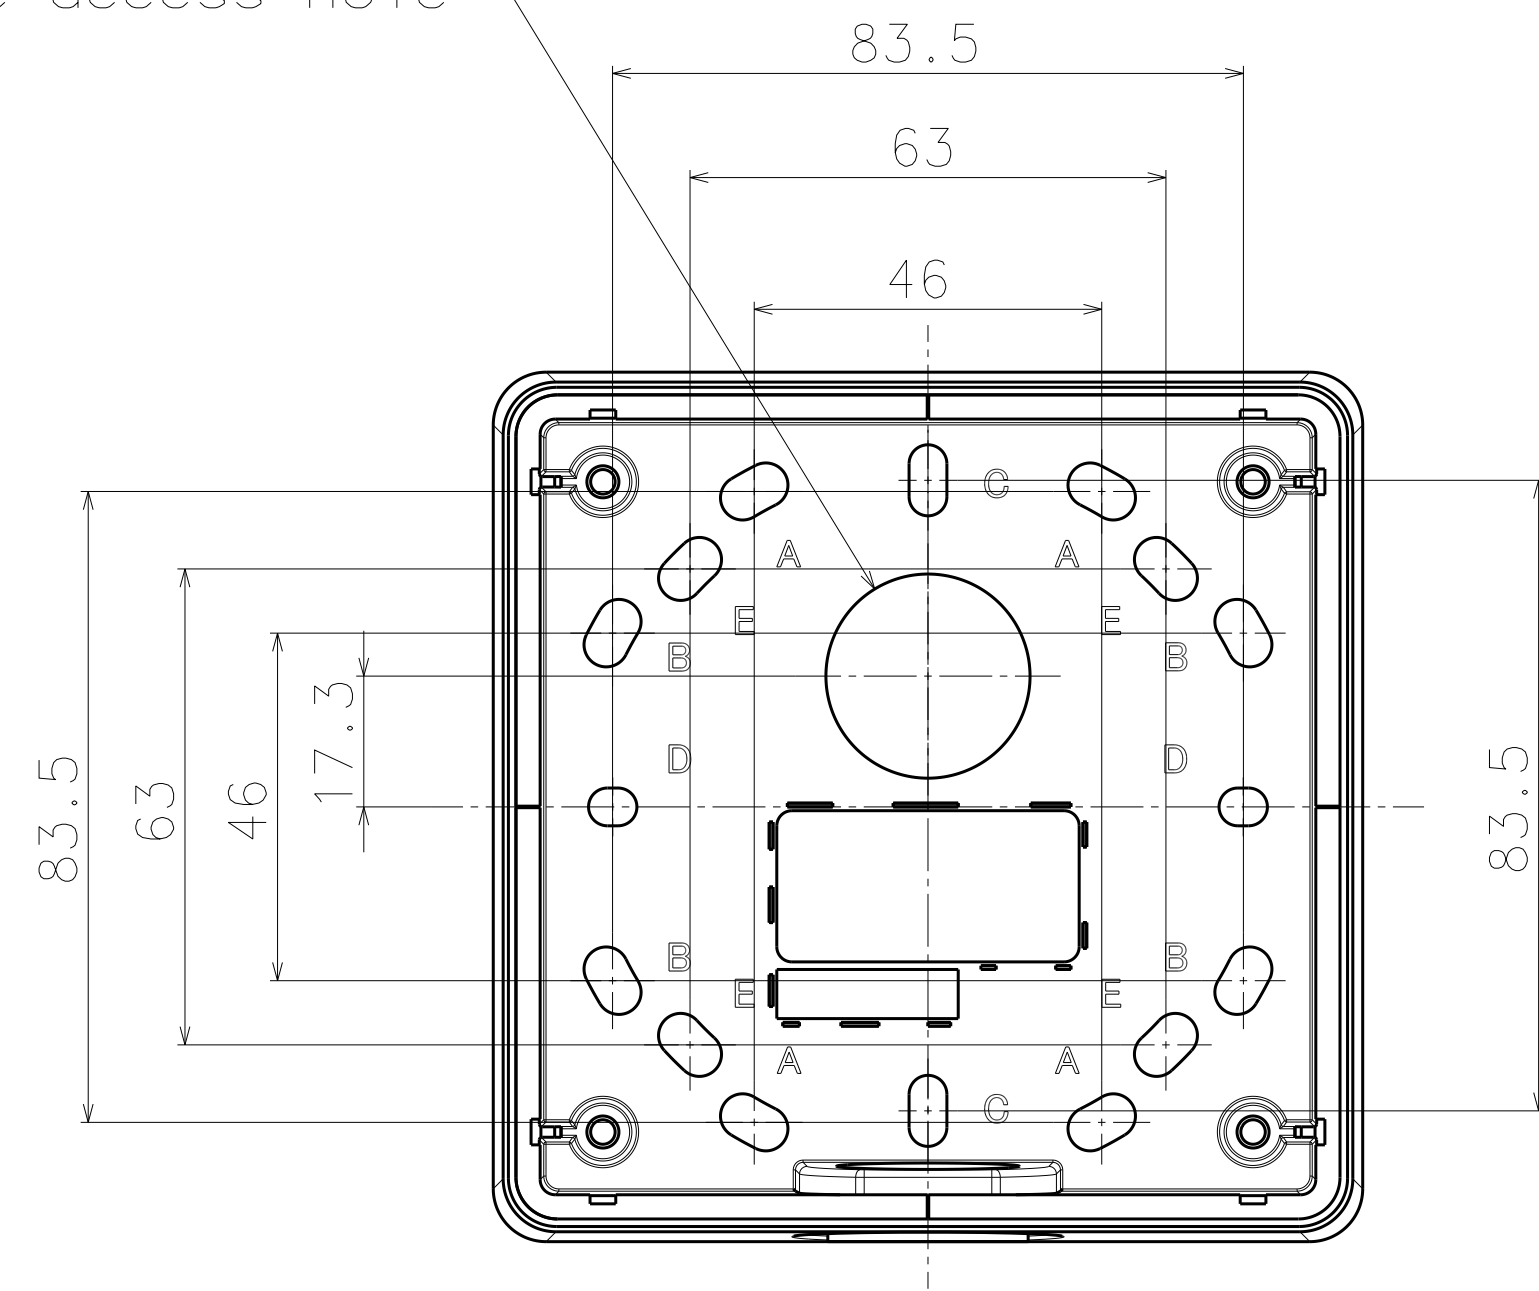

Model number
WV-QJB500-SUX

	投影面積/Projected area
側面図/Side-view	0.005 (m ²)

Mass : Approx. 430 g {0.95 lbs}

φ27
 ケーブル通し穴
 Cable access hole

Without Attachment plate

	縦 / Vertical		横 / Horizontal		使用ネジ(個数) / Screw (pcs)
A	83.5 mm	82.5 mm	46 mm	47.6 mm	M4 (4個 / 4 pcs)
B	46 mm	47.6 mm	83.5 mm	82.5 mm	M4 (4個 / 4 pcs)
C	83.5 mm	83.3 mm	-		M4 (4個 / 4 pcs)
D	-		83.5 mm	83.3 mm	M4 (4個 / 4 pcs)
E	63 mm		63 mm		M4 (4個 / 4 pcs)

注) 上表の寸法公差は±0.2 mm / Tolerance ±0.2 mm

Model number
 WV-QJB500-SUX