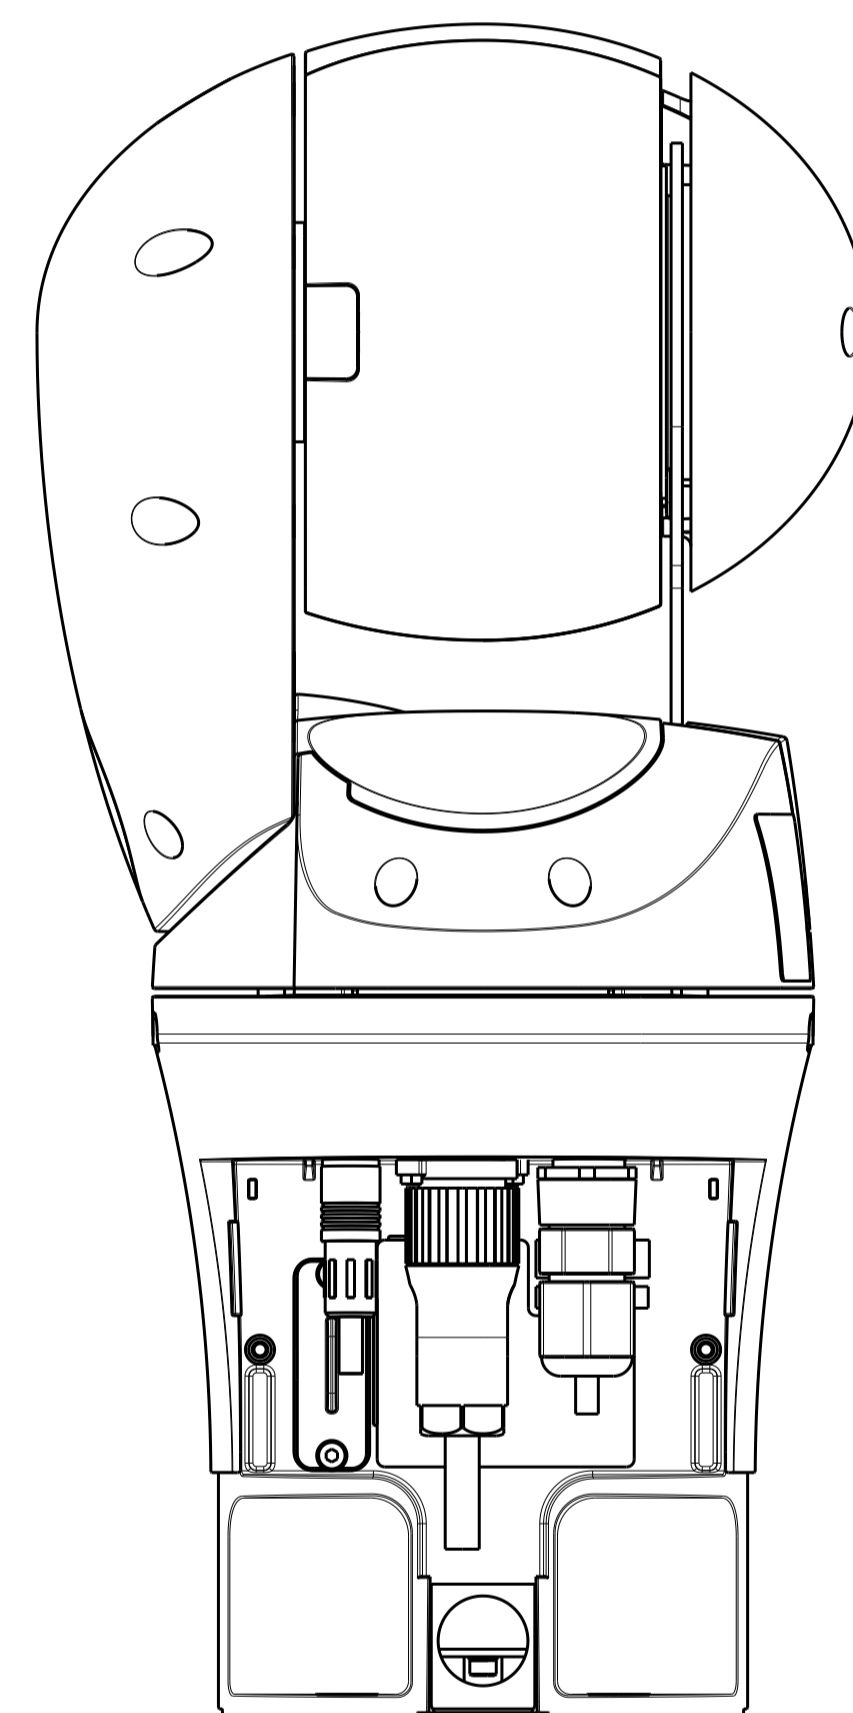

	投影面積/Projected area (直立/Upright)
平面図/Top-view	0.073 (m ²)
側面図/Side-view	0.071 (m ²)

Model number	Coating color
WV-SUD638UX	Silver
WV-SUD638-HUX	N7 Gray
WV-SUD638-TUX	Brown (Environment color)

Mass : Approx. 8.5 kg {18.76 lbs}

Detail A (1:1)
Without switch plate

Without side cover

Model number
WV-SUD638UX
WV-SUD638-HUX
WV-SUD638-TUX

With attachment plate & safety wire (S=1:2)

	投影面積/Projected area
平面図/Top-view	0.075 (m ²)
側面図/Side-view	0.073 (m ²)

Model number
 WV-SUD638UX
 WV-SUD638-HUX
 WV-SUD638-TUX

前傾/Forward tilt

	投影面積/Projected area (前傾/Forward tilt)
平面図/Top-view	0.071 (m ²)
側面図/Side-view	0.072 (m ²)

吊り下げ/Hanging

	投影面積/Projected area (吊り下げ/Hanging)
平面図/Top-view	0.073 (m ²)
側面図/Side-view	0.070 (m ²)