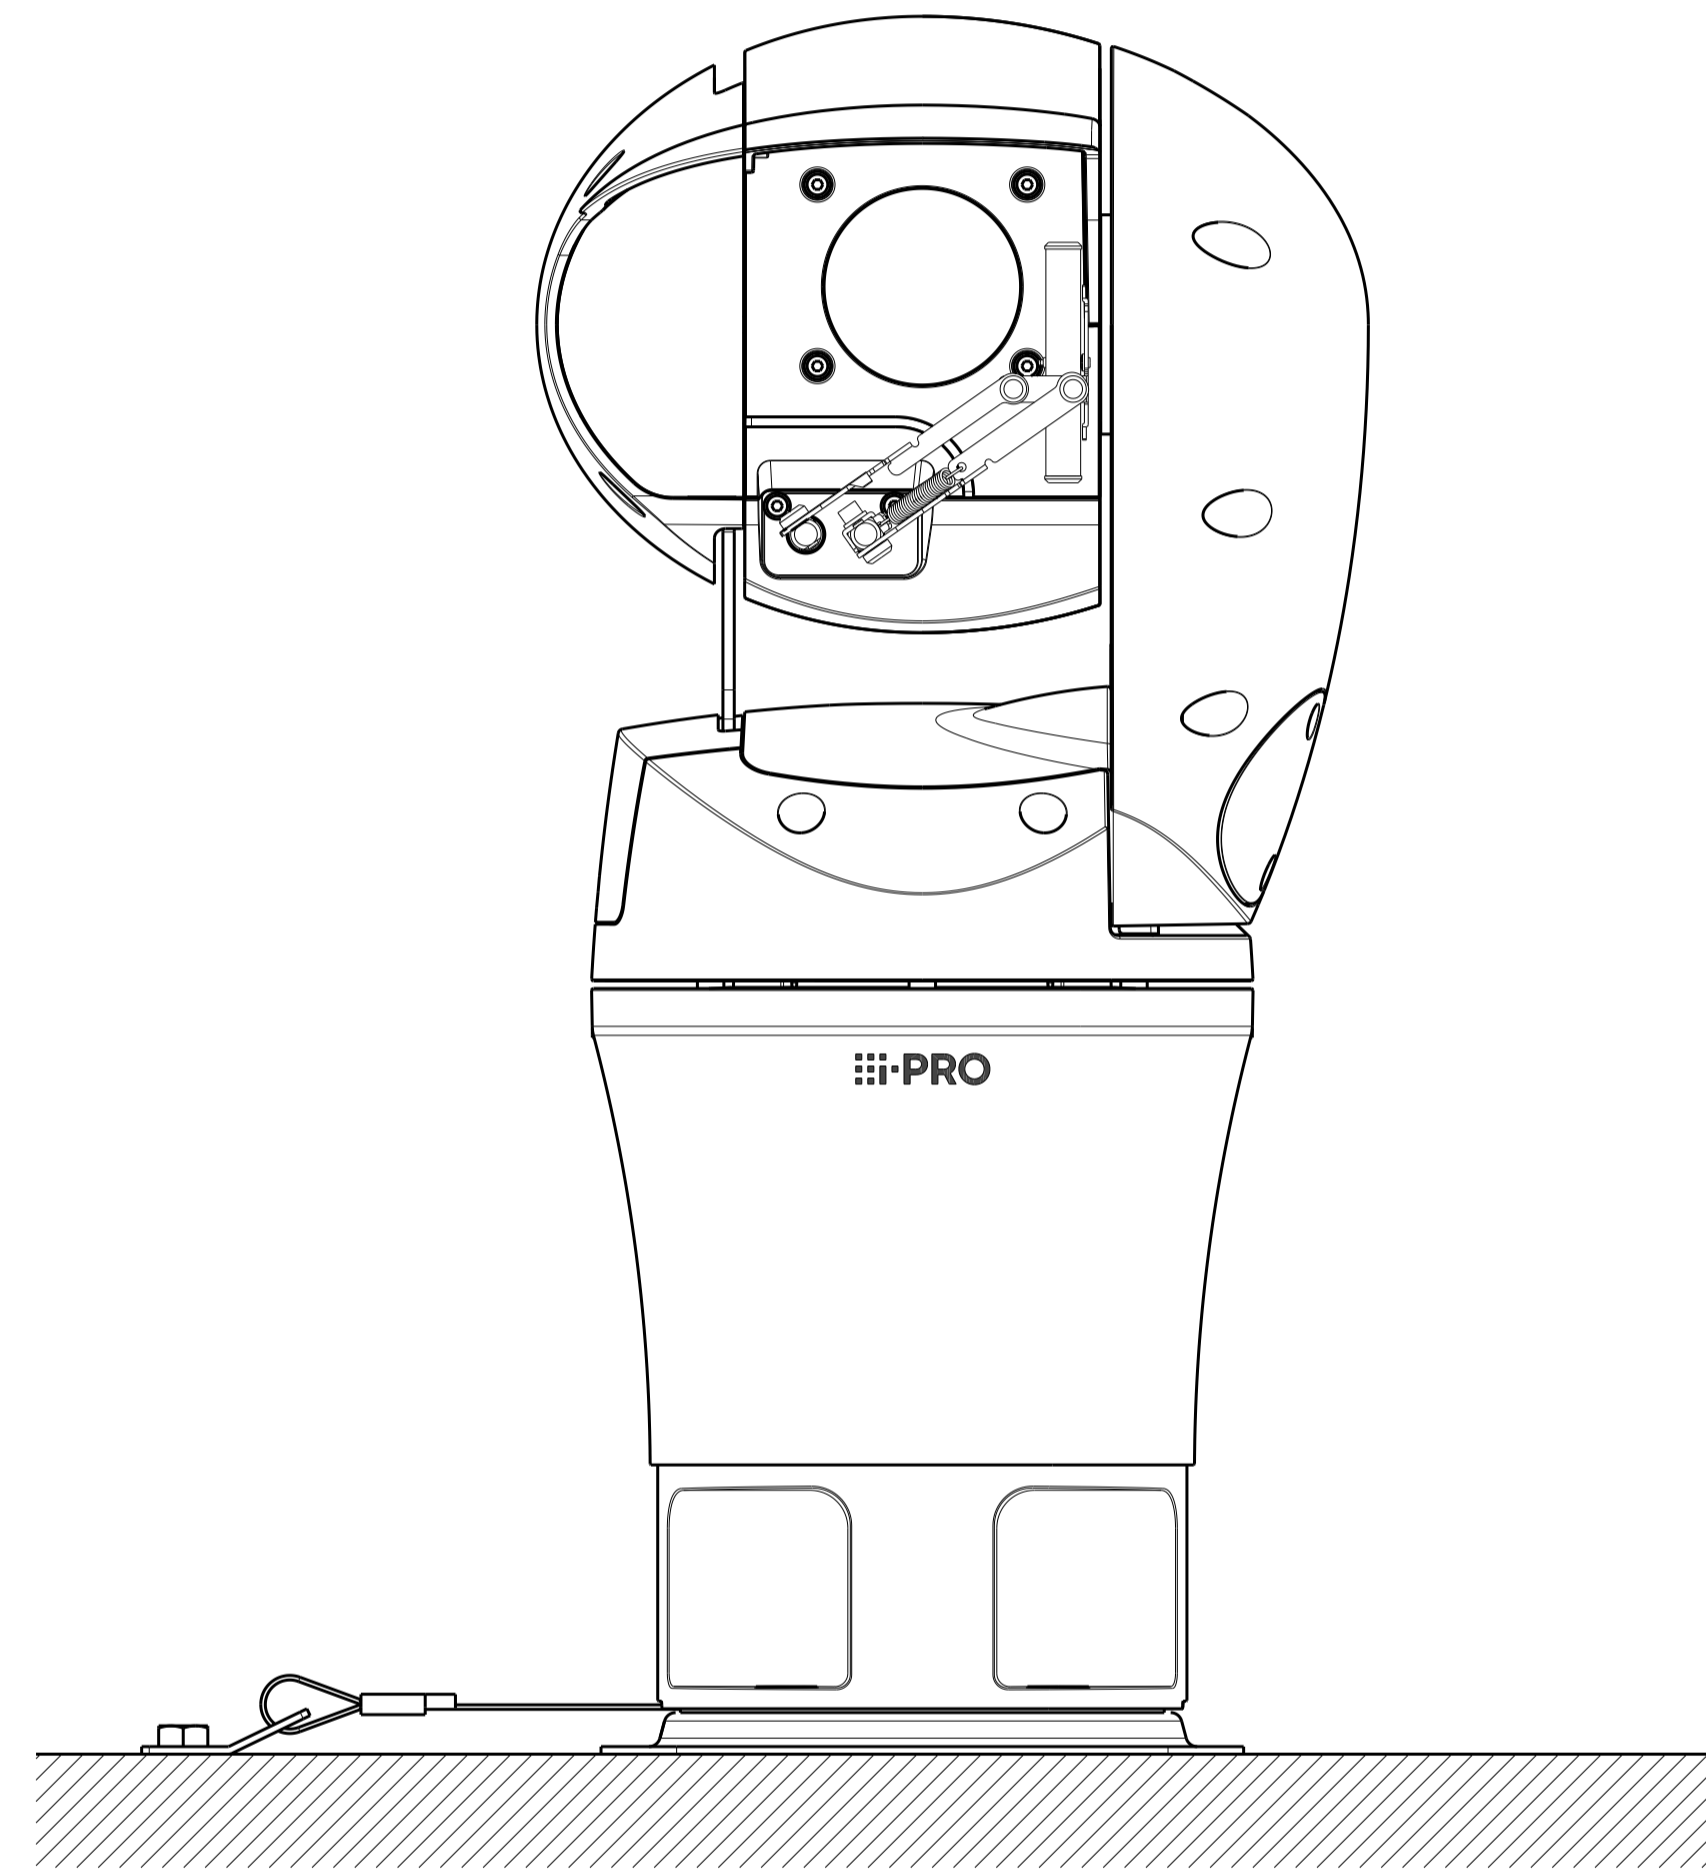

	投影面積/Projected area (直立/Upright)
平面図/Top-view	0.073 (m ²)
側面図/Side-view	0.071 (m ²)

Model number	Coating color
WV-SUD638UX	Silver
WV-SUD638-HUX	N7 Gray
WV-SUD638-TUX	Brown (Environment color)

Mass : Approx. 8.5 kg {18.76 lbs}

Detail A (1:1)
Without switch plate

Without side cover

Model number
WV-SUD638UX
WV-SUD638-HUX
WV-SUD638-TUX

With attachment plate & safety wire (S=1:2)

	投影面積/Projected area
平面図/Top-view	0.075 (m ²)
側面図/Side-view	0.073 (m ²)

Model number
 WV-SUD638UX
 WV-SUD638-HUX
 WV-SUD638-TUX

前傾/Forward tilt

	投影面積/Projected area (前傾/Forward tilt)
平面図/Top-view	0.071 (m ²)
側面図/Side-view	0.072 (m ²)

吊り下げ/Hanging

	投影面積/Projected area (吊り下げ/Hanging)
平面図/Top-view	0.073 (m ²)
側面図/Side-view	0.070 (m ²)

Model number
 WV-SUD638UX
 WV-SUD638-HUX
 WV-SUD638-TUX