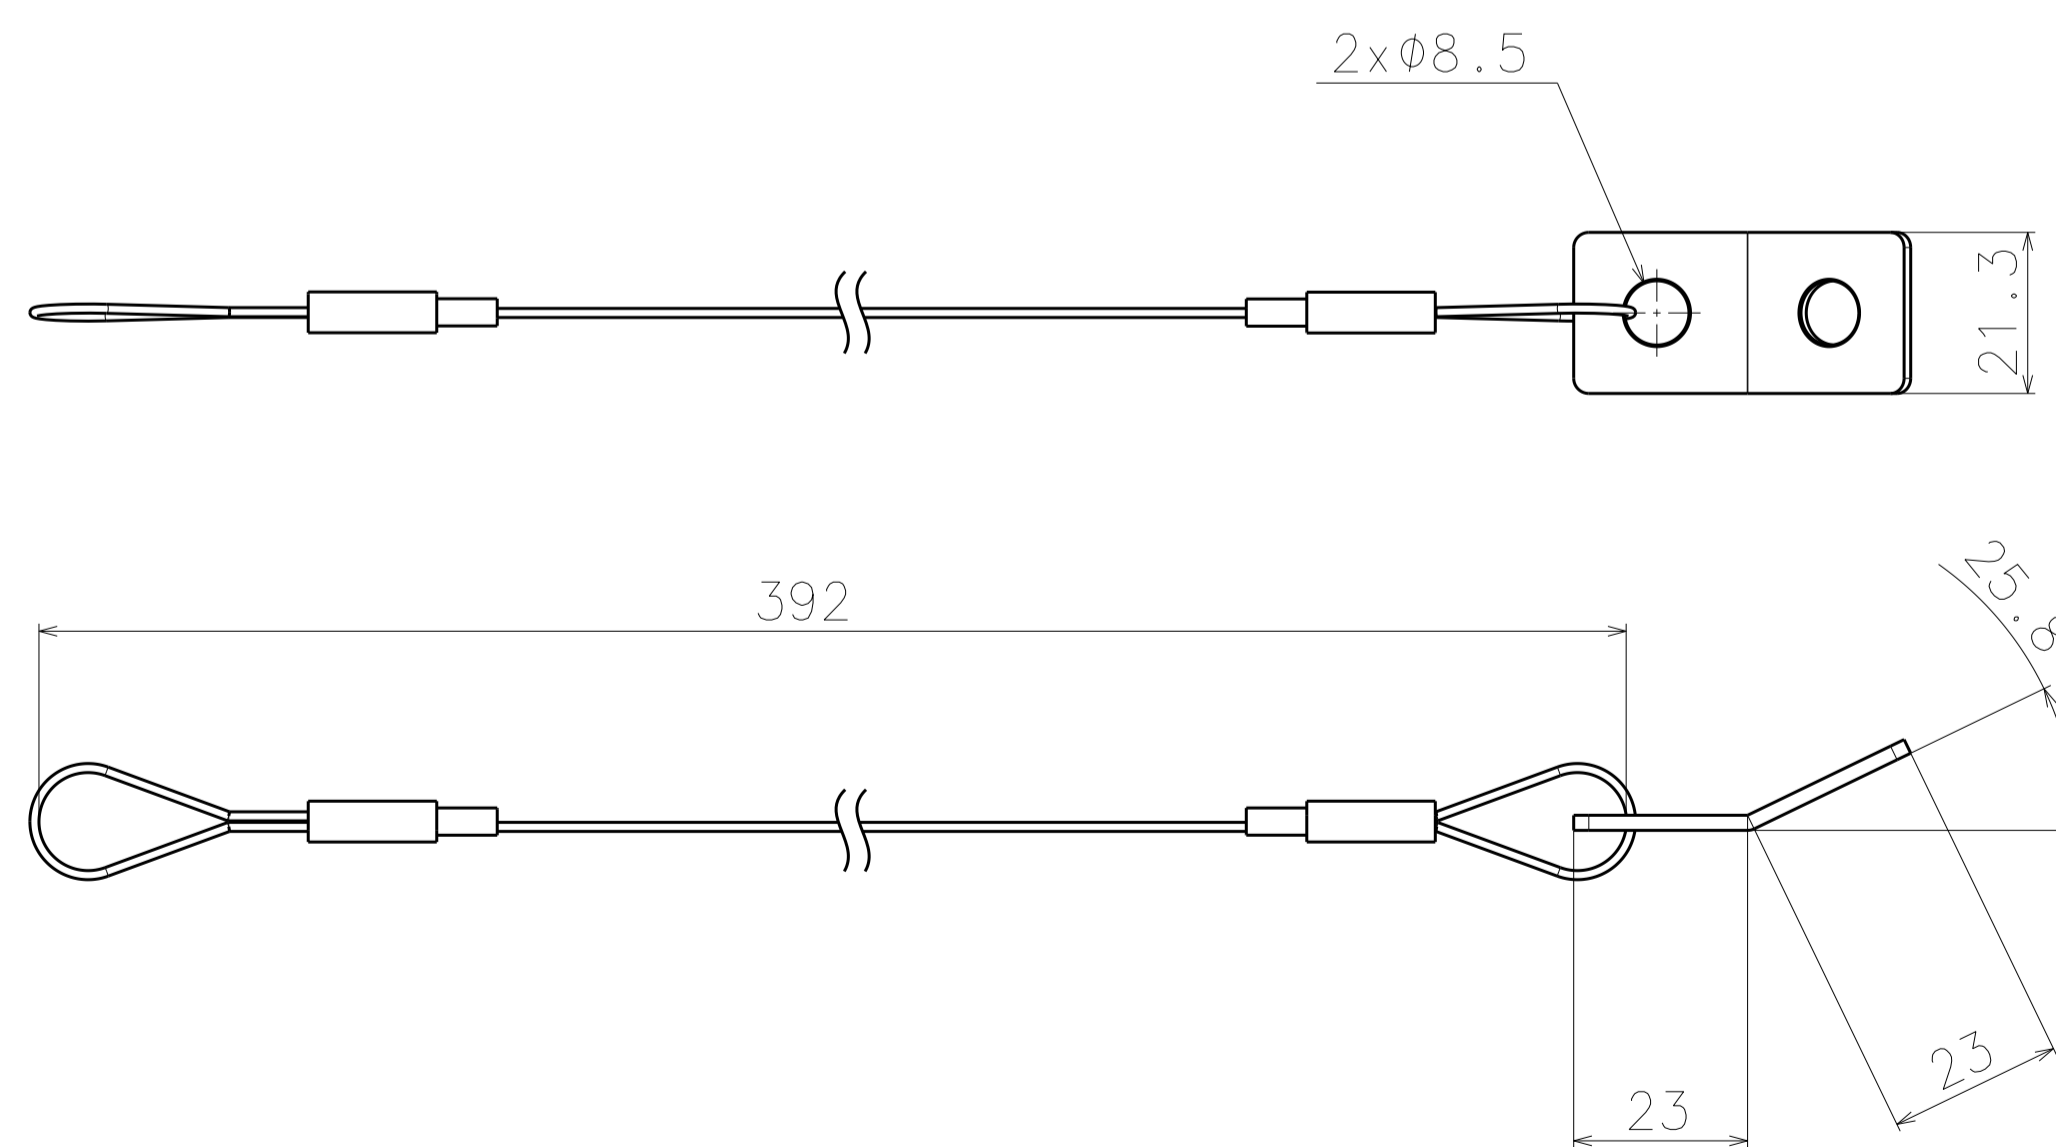

	投影面積/Projected area (直立/Upright)
平面図/Top-view	0.073 (m ²)
側面図/Side-view	0.071 (m ²)

Model number	Coating color
WV-SUD638UX	Silver
WV-SUD638-HUX	N7 Gray
WV-SUD638-TUX	Brown (Environment color)

Mass : Approx. 8.5 kg {18.76 lbs}

Detail A (1:1)
Without switch plate

Without side cover

Model number
WV-SUD638UX
WV-SUD638-HUX
WV-SUD638-TUX

With attachment plate & safety wire (S=1:2)

	投影面積/Projected area
平面図/Top-view	0.075 (m ²)
側面図/Side-view	0.073 (m ²)

Model number
 WV-SUD638UX
 WV-SUD638-HUX
 WV-SUD638-TUX

前傾/Forward tilt

	投影面積/Projected area (前傾/Forward tilt)
平面図/Top-view	0.071 (m ²)
側面図/Side-view	0.072 (m ²)

吊り下げ/Hanging

	投影面積/Projected area (吊り下げ/Hanging)
平面図/Top-view	0.073 (m ²)
側面図/Side-view	0.070 (m ²)

Model number
 WV-SUD638UX
 WV-SUD638-HUX
 WV-SUD638-TUX