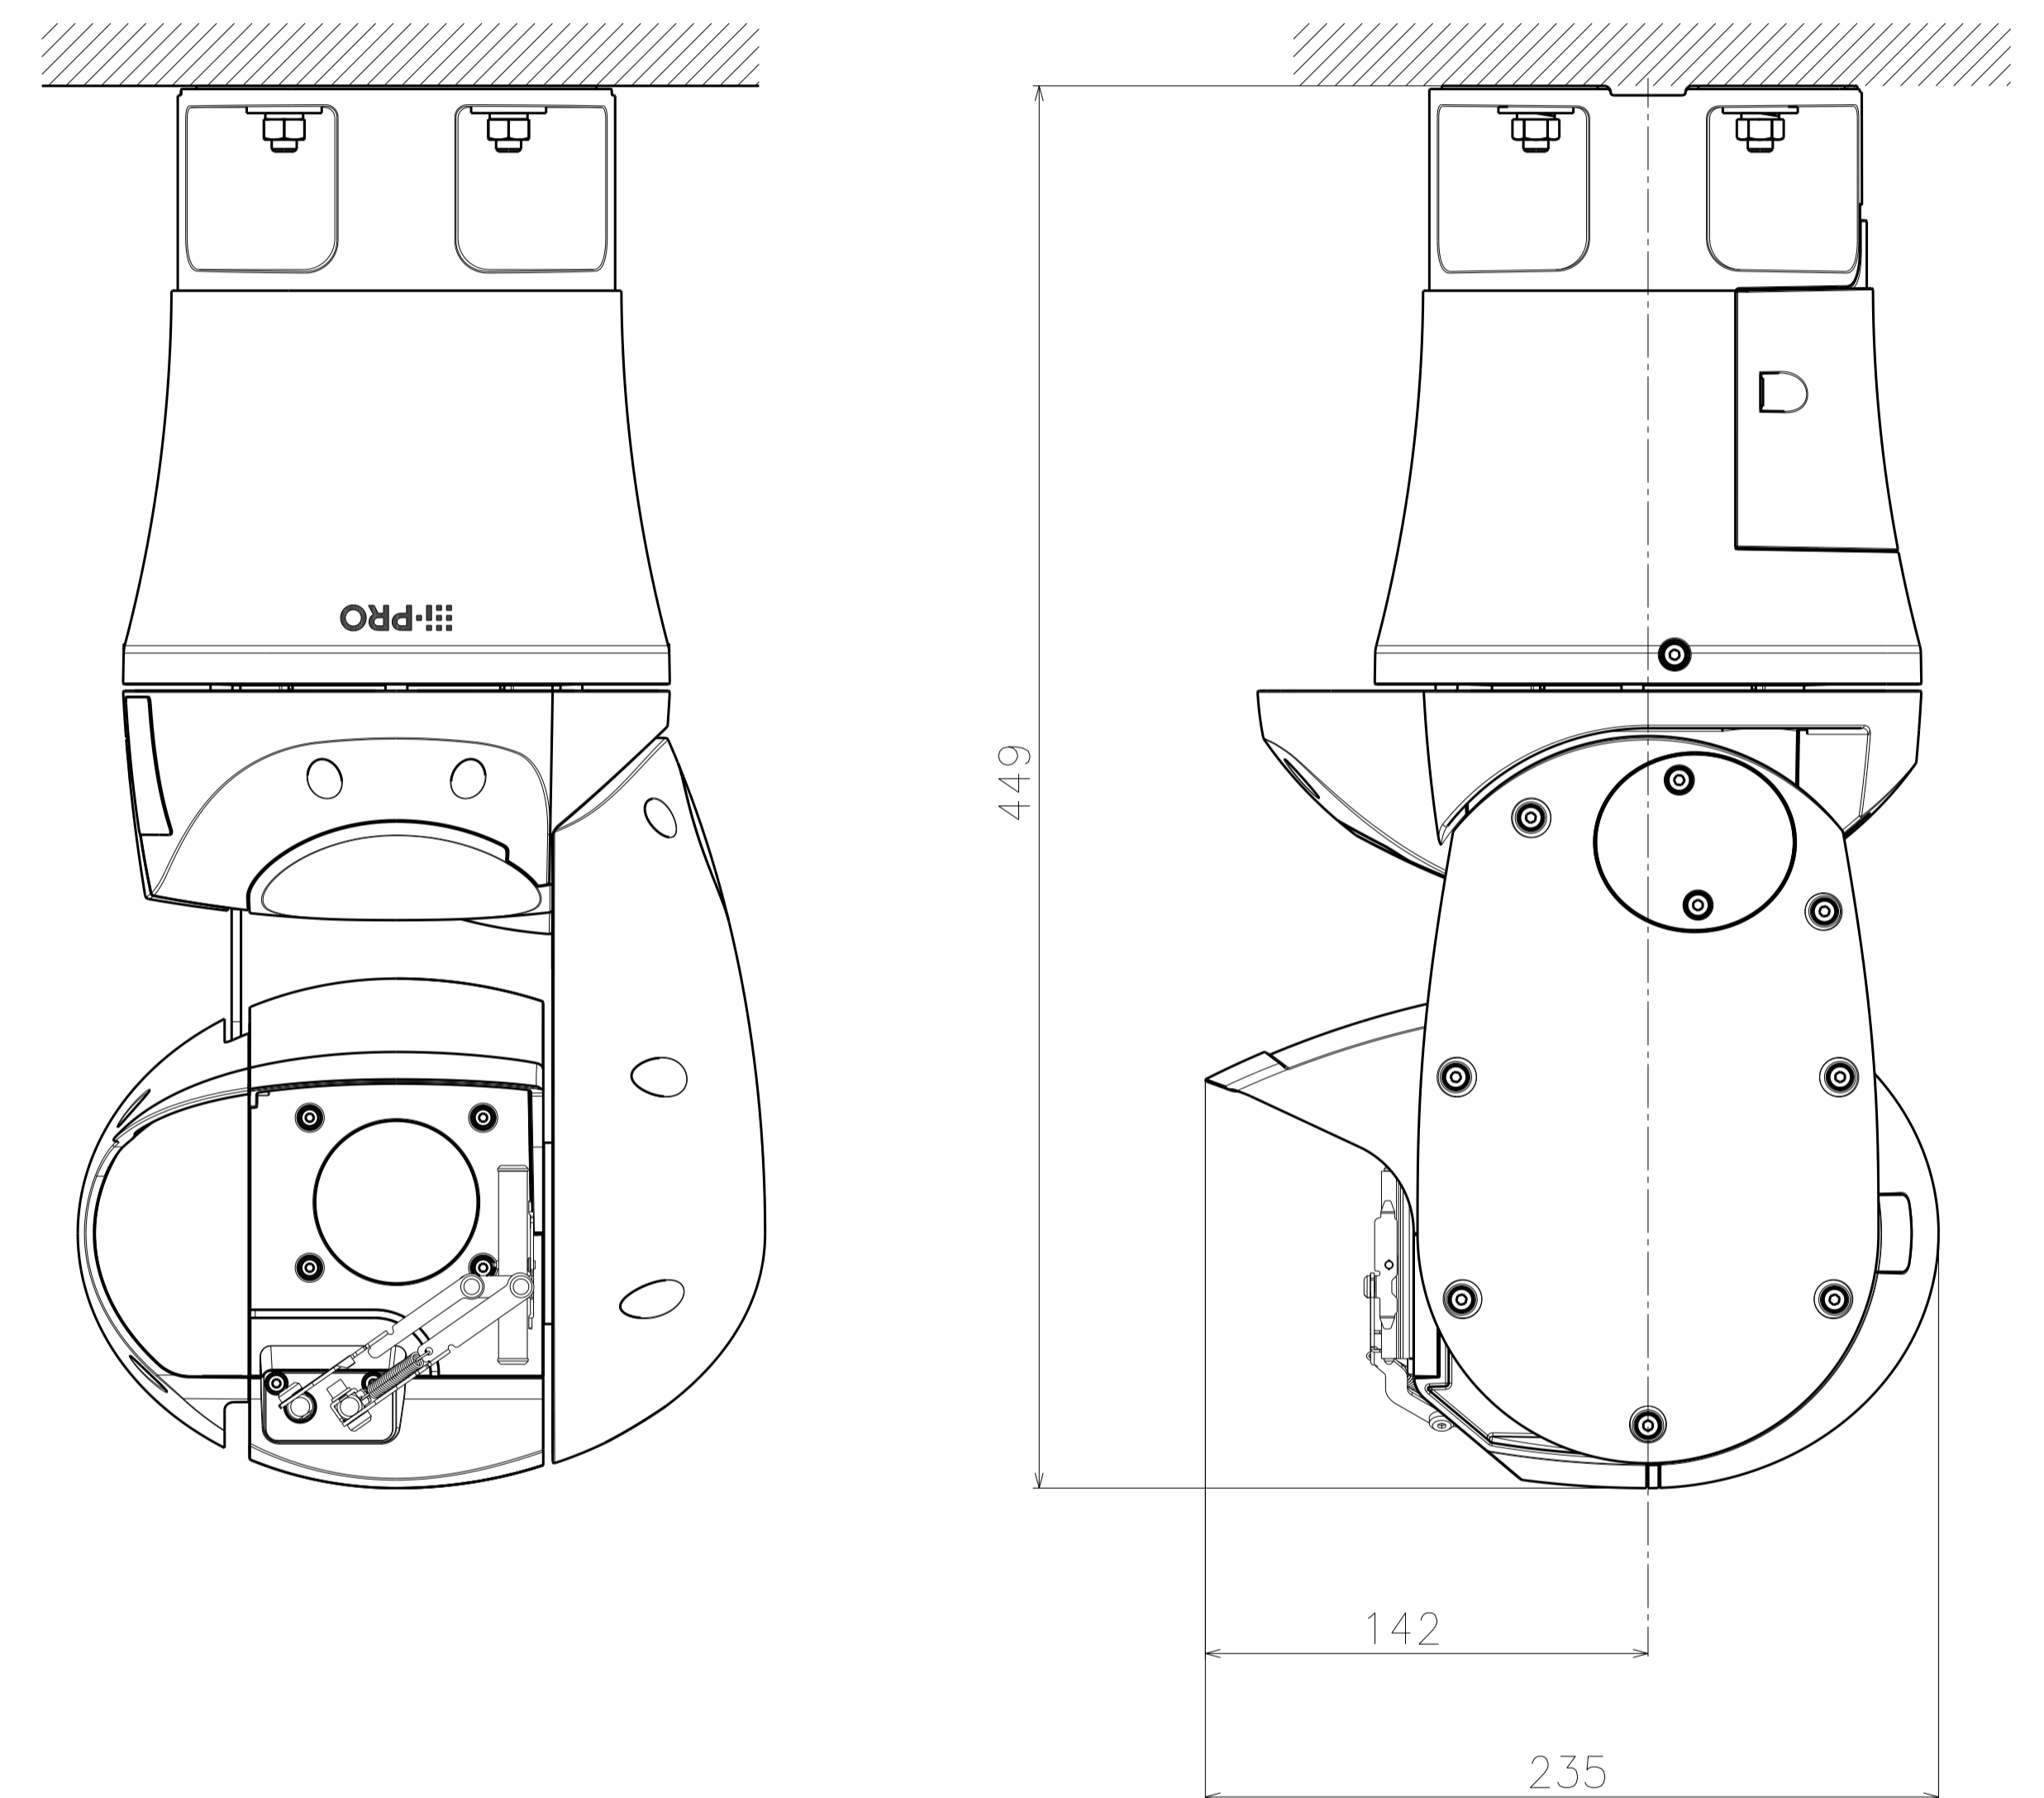

	投影面積/Projected area (直立/Upright)
平面図/Top-view	0.073 (m ²)
側面図/Side-view	0.071 (m ²)

Model number	Coating color
WV-SUD638UX	Silver
WV-SUD638-HUX	N7 Gray
WV-SUD638-TUX	Brown (Environment color)

Mass : Approx. 8.5 kg {18.76 lbs}

Detail A (1:1)
Without switch plate

Without side cover

Model number
WV-SUD638UX
WV-SUD638-HUX
WV-SUD638-TUX

With attachment plate & safety wire (S=1:2)

	投影面積/Projected area
平面図/Top-view	0.075 (m ²)
側面図/Side-view	0.073 (m ²)

Model number
 WV-SUD638UX
 WV-SUD638-HUX
 WV-SUD638-TUX

前傾/Forward tilt

	投影面積/Projected area (前傾/Forward tilt)
平面図/Top-view	0.071 (m ²)
側面図/Side-view	0.072 (m ²)

吊り下げ/Hanging

	投影面積/Projected area (吊り下げ/Hanging)
平面図/Top-view	0.073 (m ²)
側面図/Side-view	0.070 (m ²)

Model number
 WV-SUD638UX
 WV-SUD638-HUX
 WV-SUD638-TUX