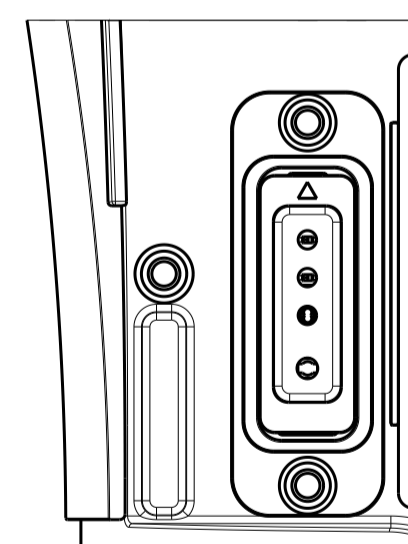

	投影面積/Projected area (直立/Upright)
平面図/Top-view	0.073 (m ²)
側面図/Side-view	0.071 (m ²)

Model number	Coating color
WV-SUD638UX	Silver
WV-SUD638-HUX	N7 Gray
WV-SUD638-TUX	Brown (Environment color)

Mass : Approx. 8.5 kg {18.76 lbs}

Detail A (1:1)
Without switch plate

Without side cover

Model number
WV-SUD638UX
WV-SUD638-HUX
WV-SUD638-TUX

With attachment plate & safety wire (S=1:2)

	投影面積/Projected area
平面図/Top-view	0.075 (m ²)
側面図/Side-view	0.073 (m ²)

Model number
 WV-SUD638UX
 WV-SUD638-HUX
 WV-SUD638-TUX

前傾/Forward tilt

	投影面積/Projected area (前傾/Forward tilt)
平面図/Top-view	0.071 (m ²)
側面図/Side-view	0.072 (m ²)

吊り下げ/Hanging

	投影面積/Projected area (吊り下げ/Hanging)
平面図/Top-view	0.073 (m ²)
側面図/Side-view	0.070 (m ²)