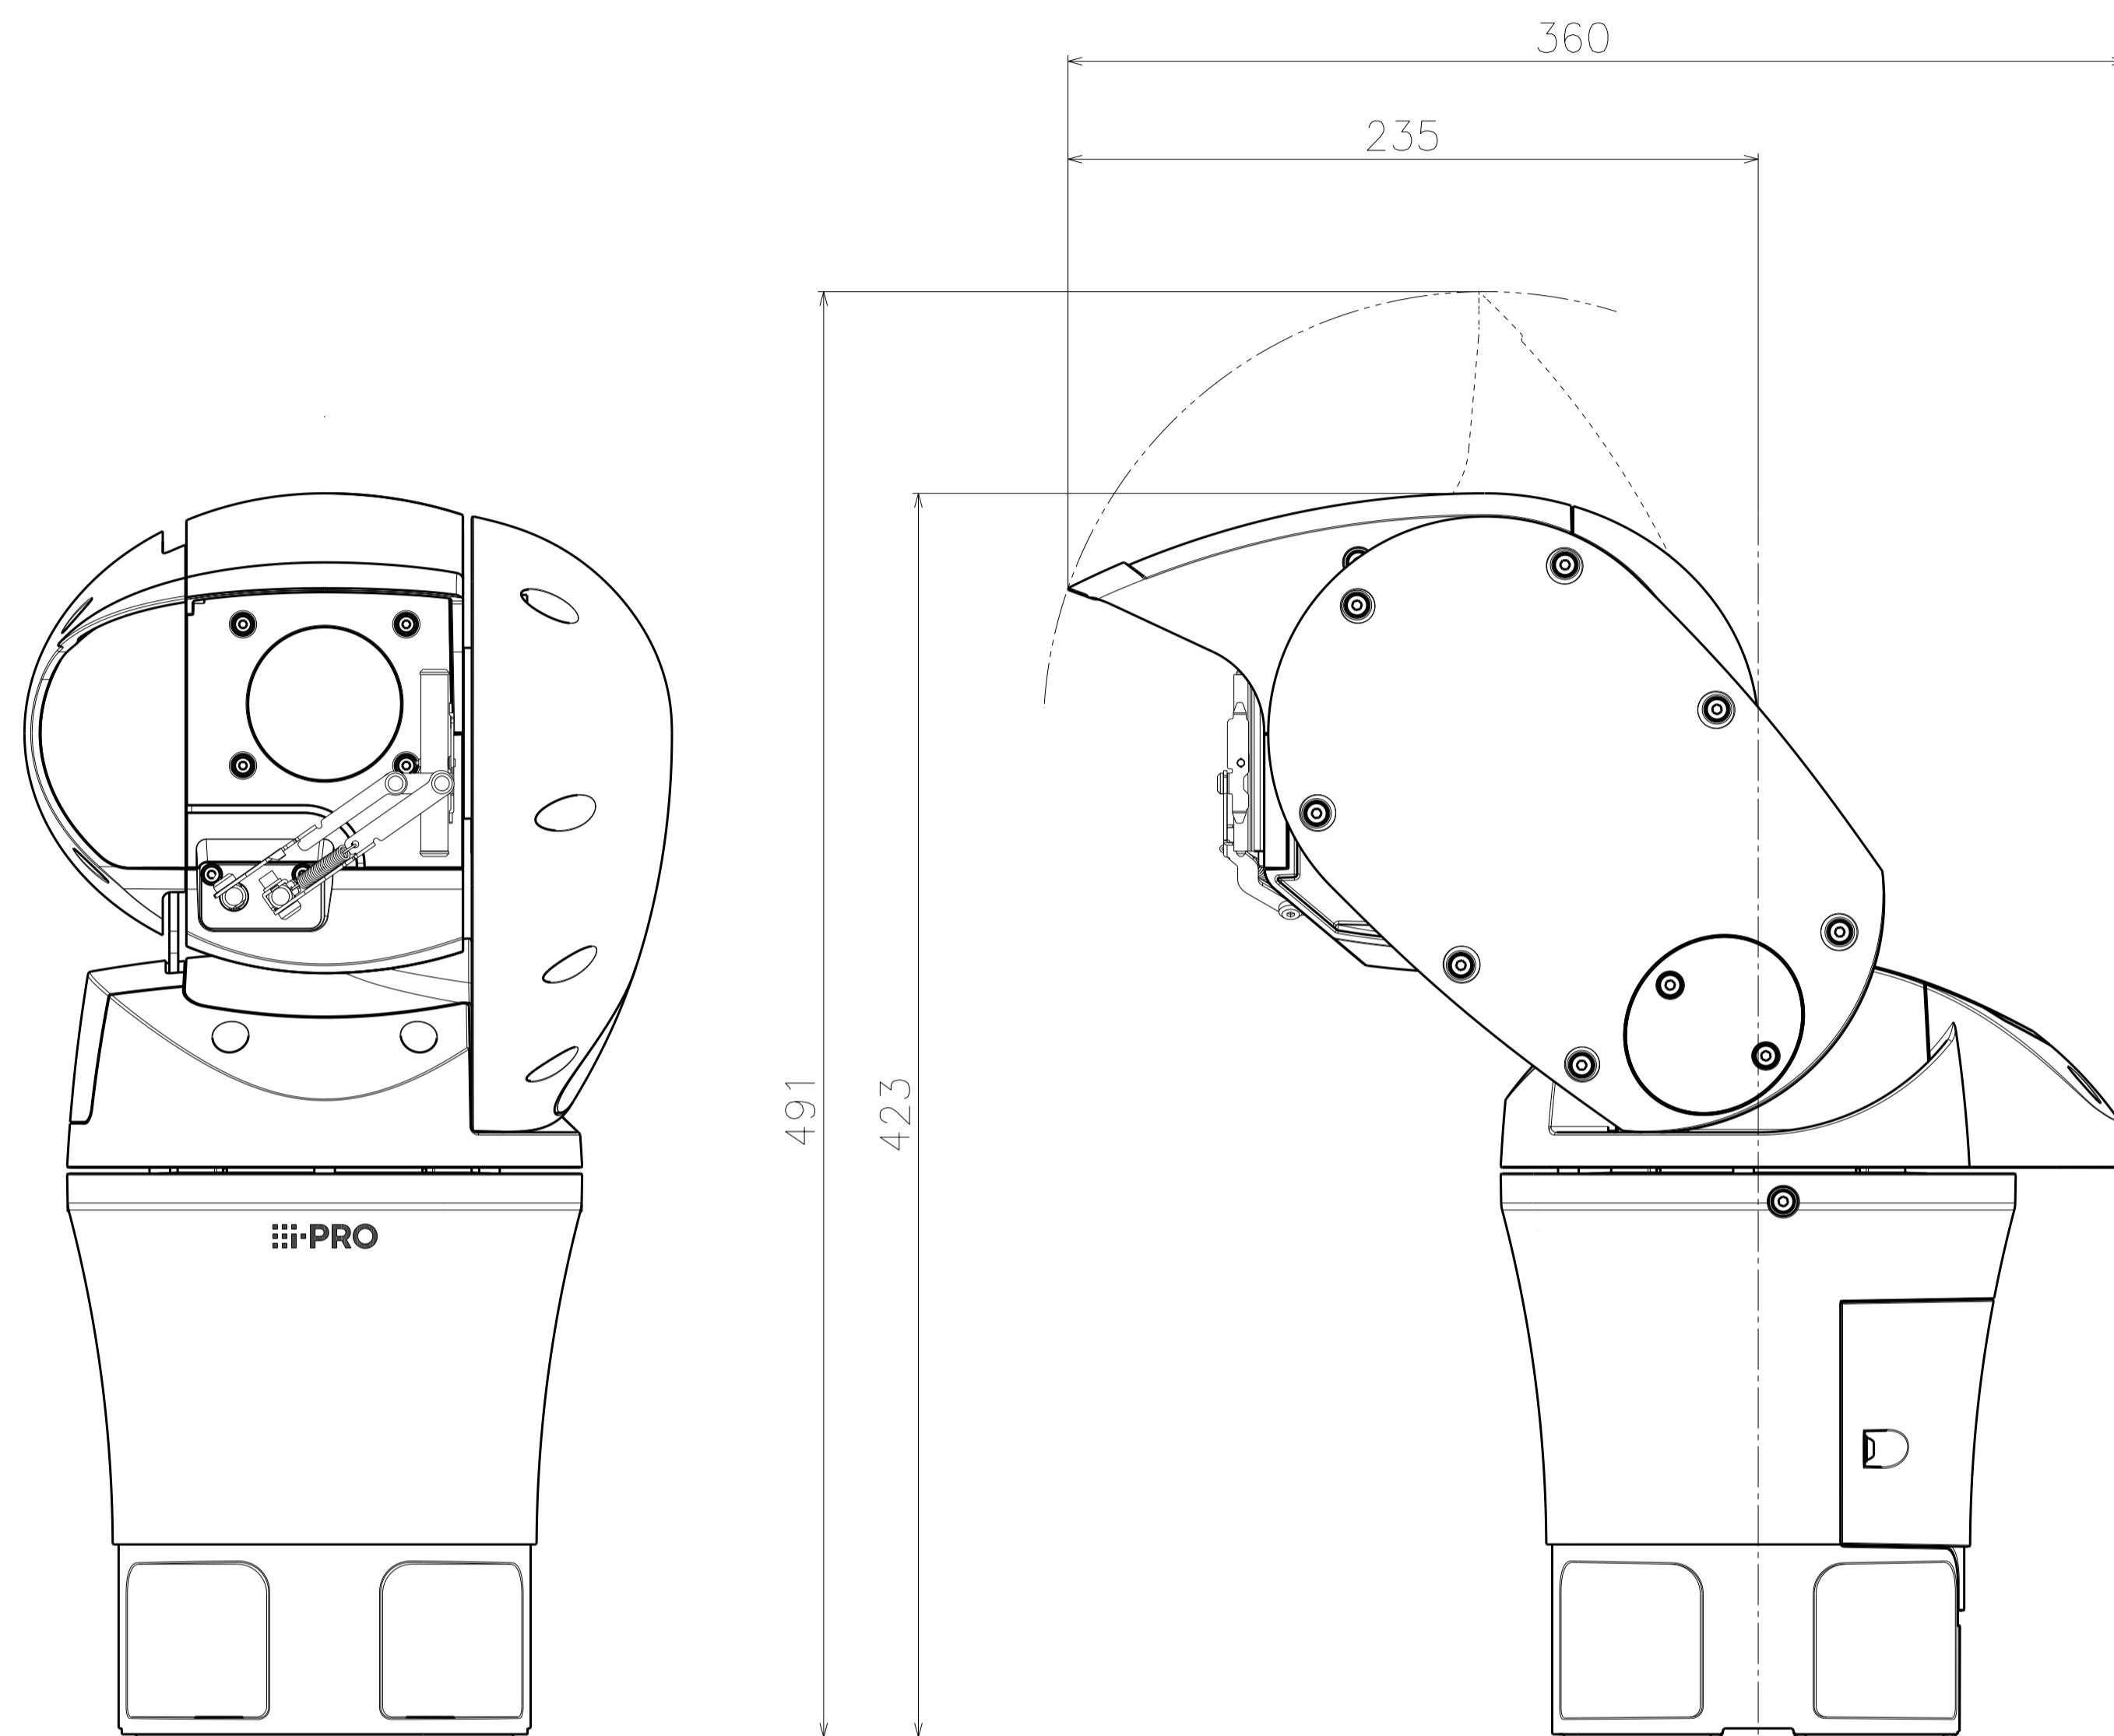

	投影面積/Projected area (直立/Upright)
平面図/Top-view	0.073 (m ²)
側面図/Side-view	0.071 (m ²)

Model number	Coating color
WV-SUD638UX	Silver
WV-SUD638-HUX	N7 Gray
WV-SUD638-TUX	Brown (Environment color)

Mass : Approx. 8.5 kg {18.76 lbs}

Detail A (1:1)
Without switch plate

Without side cover

Model number
WV-SUD638UX
WV-SUD638-HUX
WV-SUD638-TUX

With attachment plate & safety wire (S=1:2)

	投影面積/Projected area
平面図/Top-view	0.075 (m ²)
側面図/Side-view	0.073 (m ²)

Model number
 WV-SUD638UX
 WV-SUD638-HUX
 WV-SUD638-TUX

前傾/Forward tilt

	投影面積/Projected area (前傾/Forward tilt)
平面図/Top-view	0.071 (m ²)
側面図/Side-view	0.072 (m ²)

吊り下げ/Hanging

	投影面積/Projected area (吊り下げ/Hanging)
平面図/Top-view	0.073 (m ²)
側面図/Side-view	0.070 (m ²)

Model number
 WV-SUD638UX
 WV-SUD638-HUX
 WV-SUD638-TUX