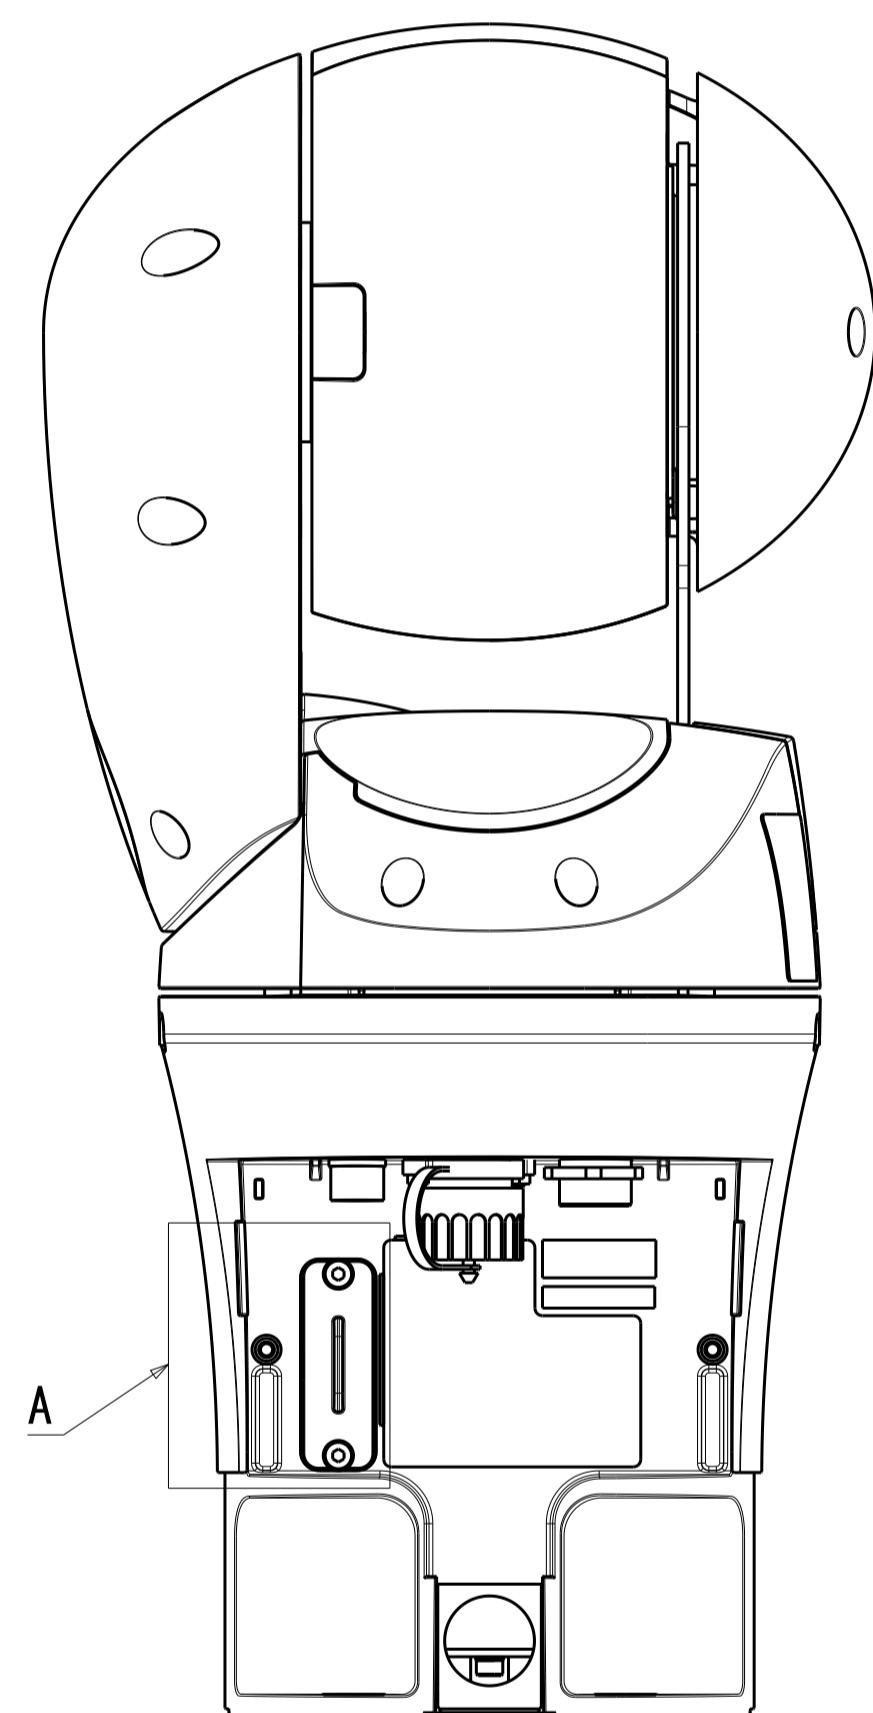

	投影面積/Projected area (直立/Upright)
平面図/Top-view	0.073 (m ²)
側面図/Side-view	0.071 (m ²)

Model number	Coating color
WV-SUD638UX	Silver
WV-SUD638-HUX	N7 Gray
WV-SUD638-TUX	Brown (Environment color)

Mass : Approx. 8.5 kg {18.76 lbs}

Detail A (1:1)
Without switch plate

Without side cover

Model number
WV-SUD638UX
WV-SUD638-HUX
WV-SUD638-TUX

With attachment plate & safety wire (S=1:2)

	投影面積/Projected area
平面図/Top-view	0.075 (m ²)
側面図/Side-view	0.073 (m ²)

Model number
 WV-SUD638UX
 WV-SUD638-HUX
 WV-SUD638-TUX

前傾/Forward tilt

	投影面積/Projected area (前傾/Forward tilt)
平面図/Top-view	0.071 (m ²)
側面図/Side-view	0.072 (m ²)

吊り下げ/Hanging

	投影面積/Projected area (吊り下げ/Hanging)
平面図/Top-view	0.073 (m ²)
側面図/Side-view	0.070 (m ²)