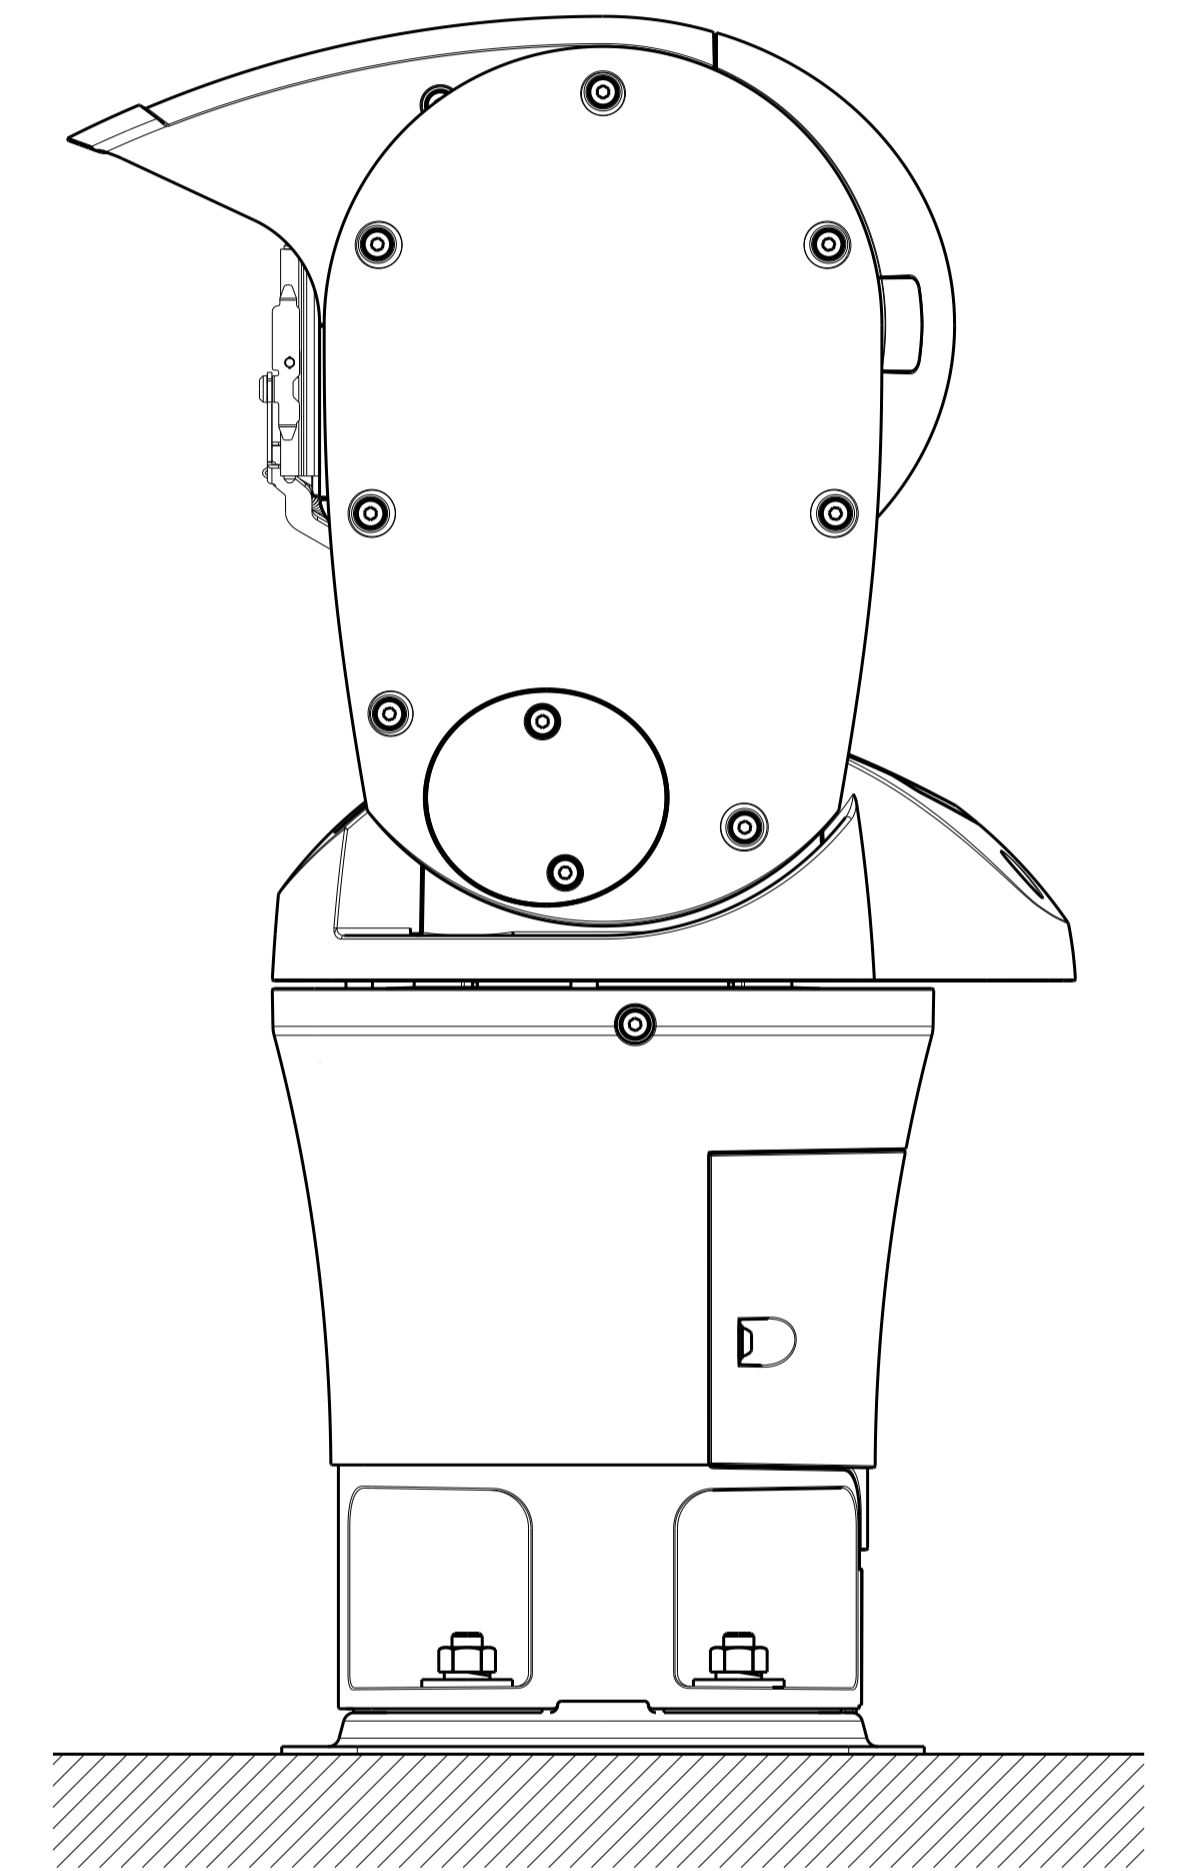

	投影面積/Projected area (直立/Upright)
平面図/Top-view	0.073 (m ²)
側面図/Side-view	0.071 (m ²)

Model number	Coating color
WV-SUD638UX	Silver
WV-SUD638-HUX	N7 Gray
WV-SUD638-TUX	Brown (Environment color)

Mass : Approx. 8.5 kg {18.76 lbs}

Detail A (1:1)
Without switch plate

Without side cover

Model number
WV-SUD638UX
WV-SUD638-HUX
WV-SUD638-TUX

With attachment plate & safety wire (S=1:2)

	投影面積/Projected area
平面図/Top-view	0.075 (m ²)
側面図/Side-view	0.073 (m ²)

Model number
 WV-SUD638UX
 WV-SUD638-HUX
 WV-SUD638-TUX

前傾/Forward tilt

	投影面積/Projected area (前傾/Forward tilt)
平面図/Top-view	0.071 (m ²)
側面図/Side-view	0.072 (m ²)

吊り下げ/Hanging

	投影面積/Projected area (吊り下げ/Hanging)
平面図/Top-view	0.073 (m ²)
側面図/Side-view	0.070 (m ²)

Model number
 WV-SUD638UX
 WV-SUD638-HUX
 WV-SUD638-TUX