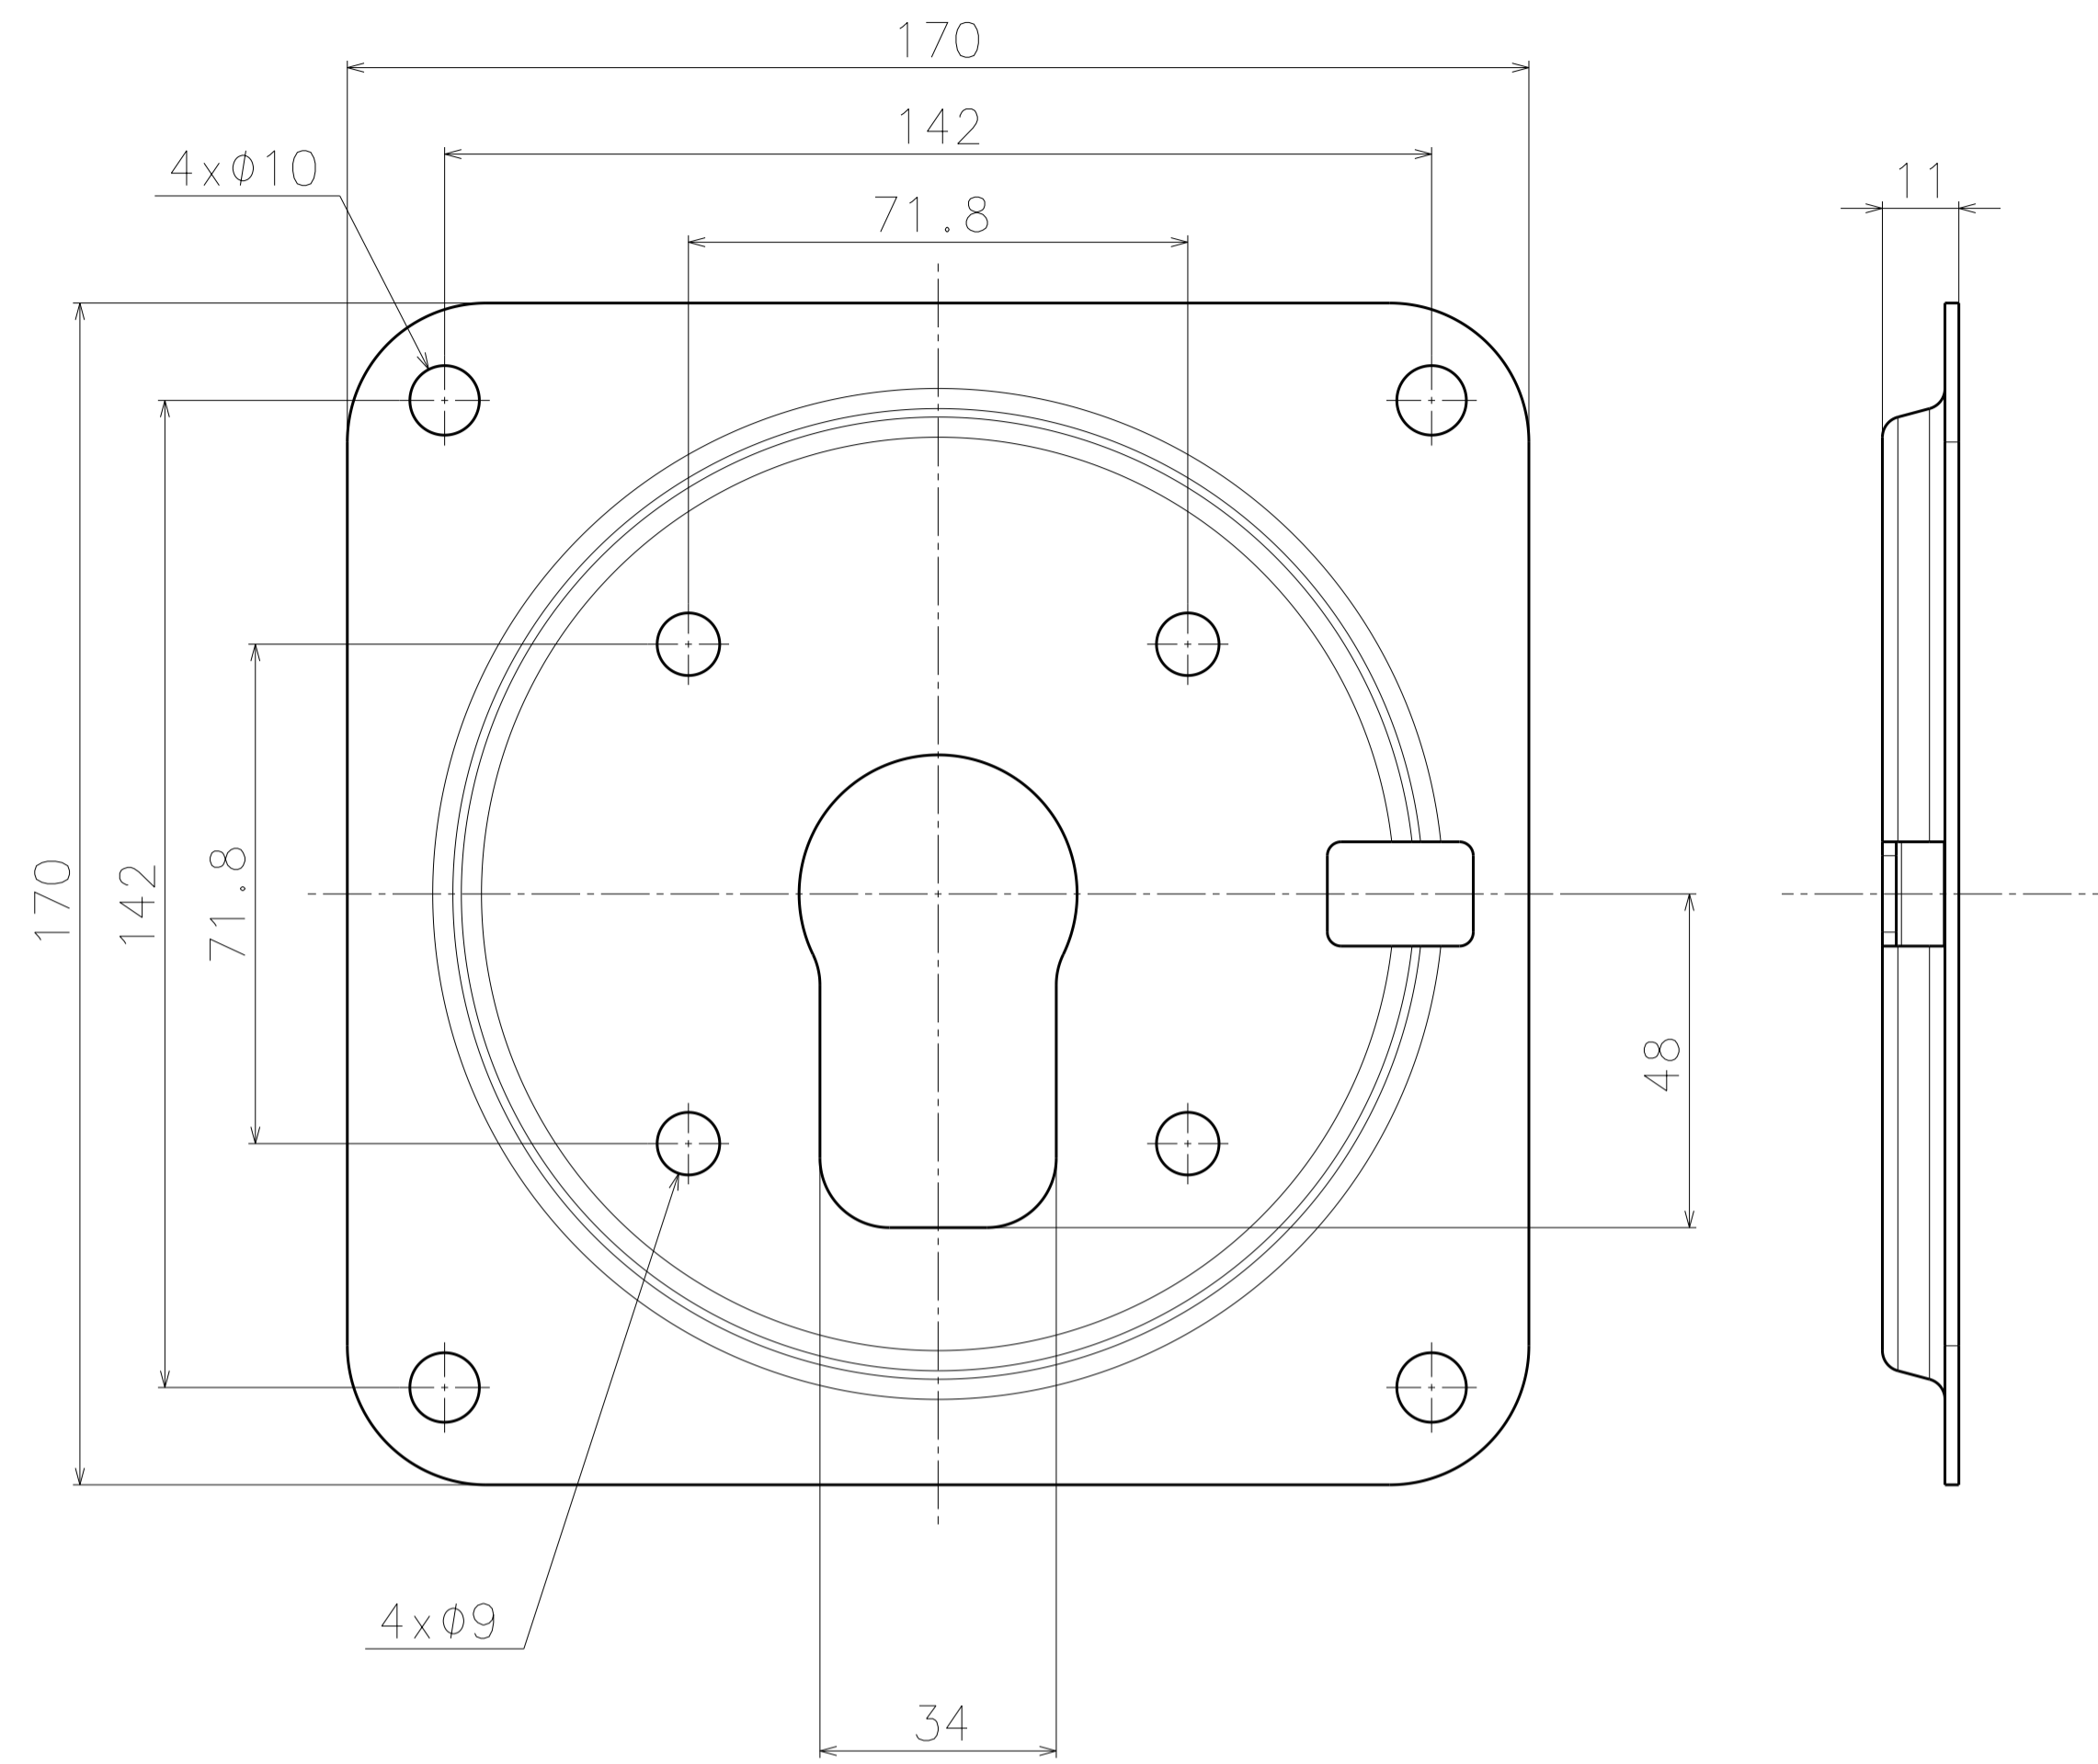

	投影面積/Projected area (直立/Upright)
平面図/Top-view	0.073 (m ²)
側面図/Side-view	0.071 (m ²)

Model number	Coating color
WV-SUD638UX	Silver
WV-SUD638-HUX	N7 Gray
WV-SUD638-TUX	Brown (Environment color)

Mass : Approx. 8.5 kg {18.76 lbs}

Detail A (1:1)
Without switch plate

Without side cover

Model number
WV-SUD638UX
WV-SUD638-HUX
WV-SUD638-TUX

With attachment plate & safety wire (S=1:2)

	投影面積/Projected area
平面図/Top-view	0.075 (m ²)
側面図/Side-view	0.073 (m ²)

Model number
 WV-SUD638UX
 WV-SUD638-HUX
 WV-SUD638-TUX

前傾/Forward tilt

	投影面積/Projected area (前傾/Forward tilt)
平面図/Top-view	0.071 (m ²)
側面図/Side-view	0.072 (m ²)

吊り下げ/Hanging

	投影面積/Projected area (吊り下げ/Hanging)
平面図/Top-view	0.073 (m ²)
側面図/Side-view	0.070 (m ²)

Model number
 WV-SUD638UX
 WV-SUD638-HUX
 WV-SUD638-TUX