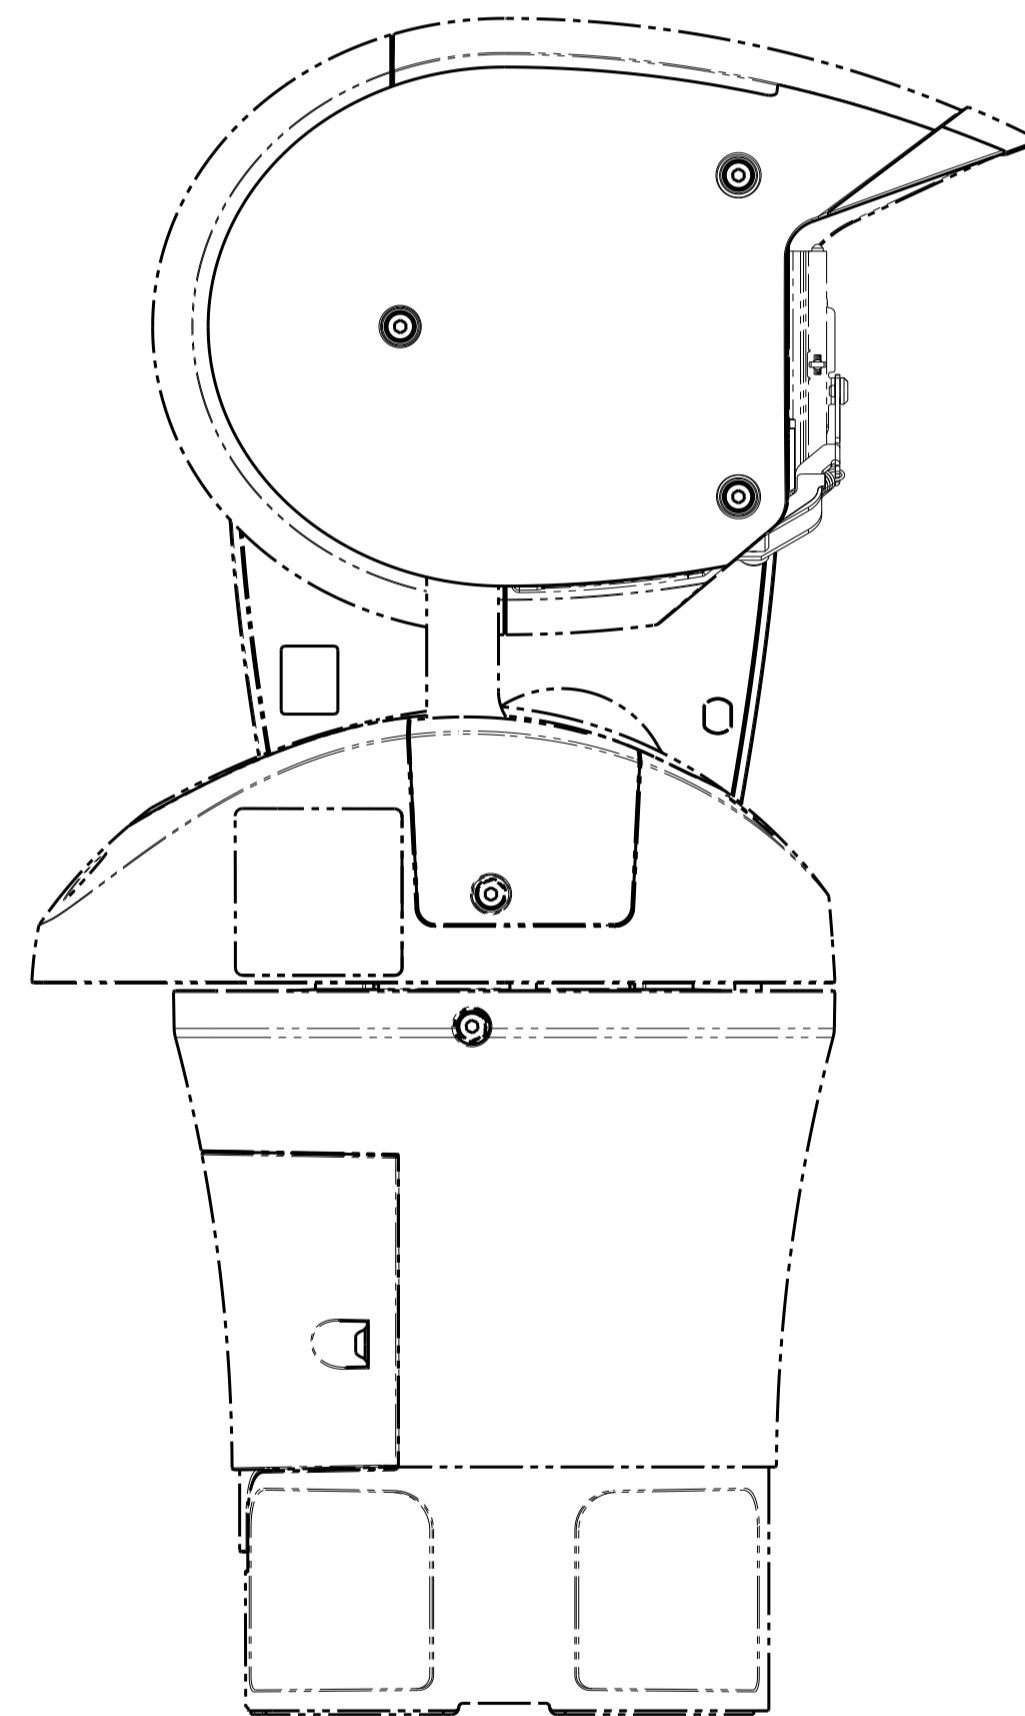

	投影面積/Projected area
平面図/Top-view	0.005 (m <sup>2</sup> )
側面図/Side-view	0.019 (m <sup>2</sup> )

Model number	Coating	
	Sunshade	Lower cover
WV-SUD6FRL1UX	Silver	
WV-SUD6FRL-HUX	N7 Gray	
WV-SUD6FRL-TUX	Brown (Environment color)	

Mass : Approx. 540 g {1.19 lbs}

Attach to WV-SUD638\*\*UX

	投影面積/Projected area
平面図/Top-view	0.073 (m <sup>2</sup> )
側面図/Side-view	0.071 (m <sup>2</sup> )

Model number
WV-SUD6FRL1UX
WV-SUD6FRL-HUX
WV-SUD6FRL-TUX