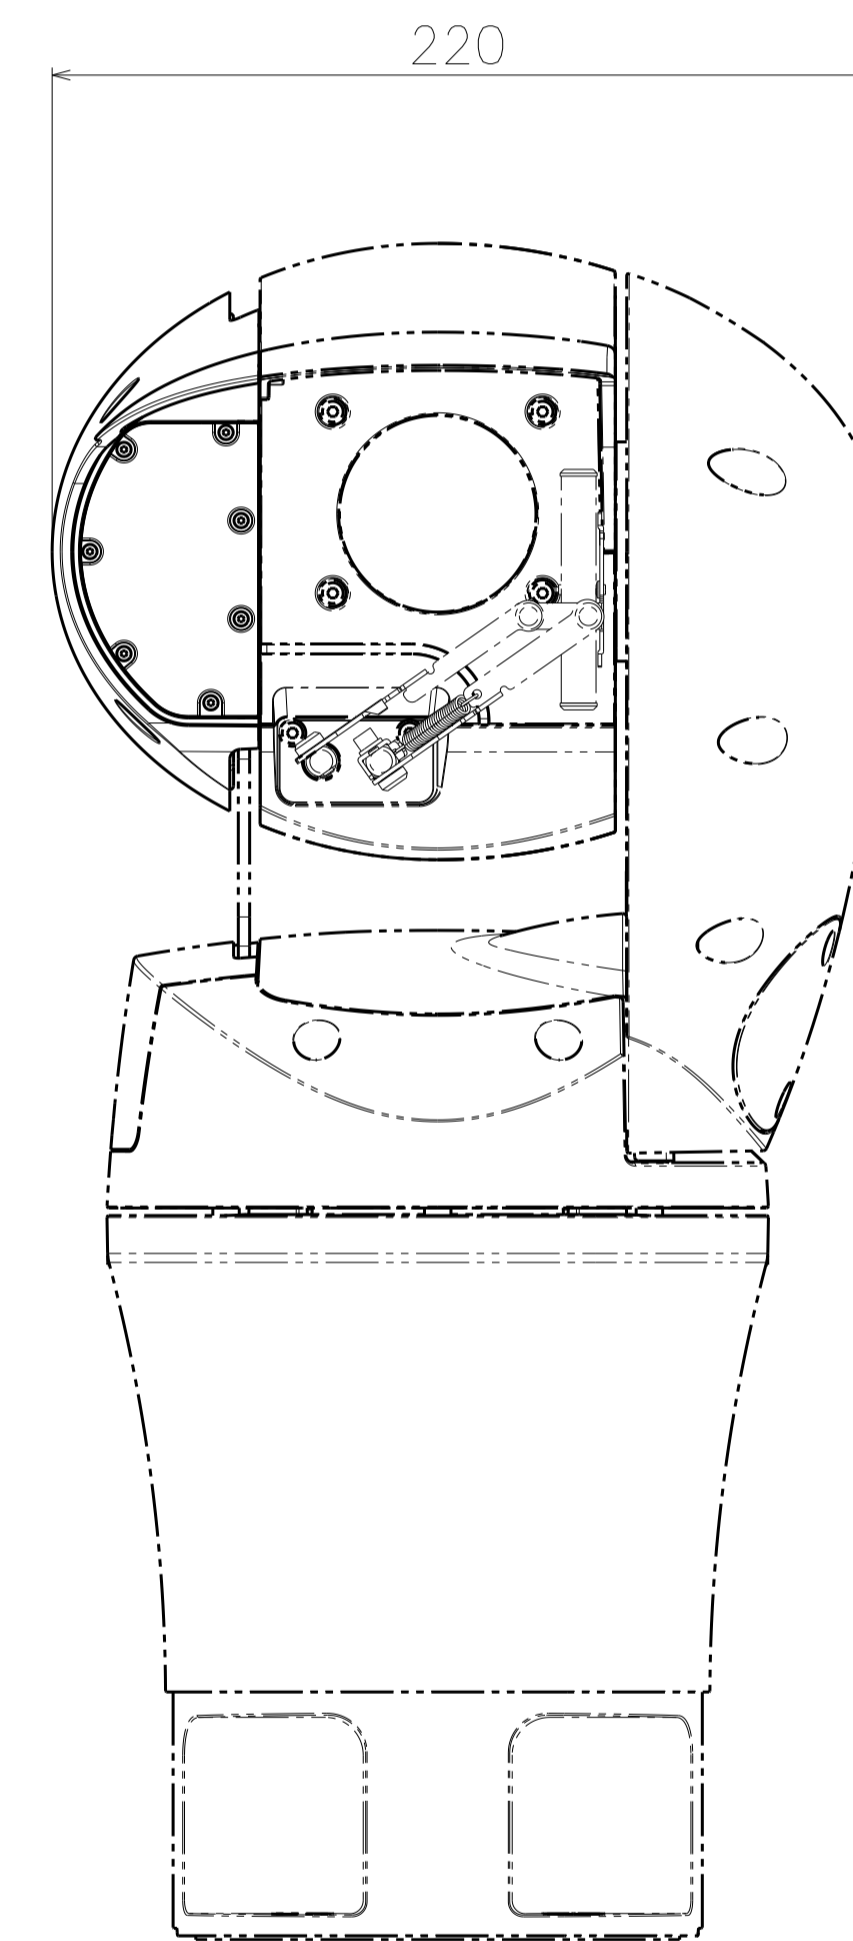

	投影面積/Projected area
平面図/Top-view	0.005 (m <sup>2</sup> )
側面図/Side-view	0.019 (m <sup>2</sup> )

Model number	Coating	
	Sunshade	Lower cover
WV-SUD6FRL1UX	Silver	
WV-SUD6FRL-HUX	N7 Gray	
WV-SUD6FRL-TUX	Brown (Environment color)	

Mass : Approx. 540 g {1.19 lbs}

Attach to WV-SUD638\*\*UX

	投影面積/Projected area
平面図/Top-view	0.073 (m <sup>2</sup> )
側面図/Side-view	0.071 (m <sup>2</sup> )

Model number
WV-SUD6FRL1UX
WV-SUD6FRL-HUX
WV-SUD6FRL-TUX