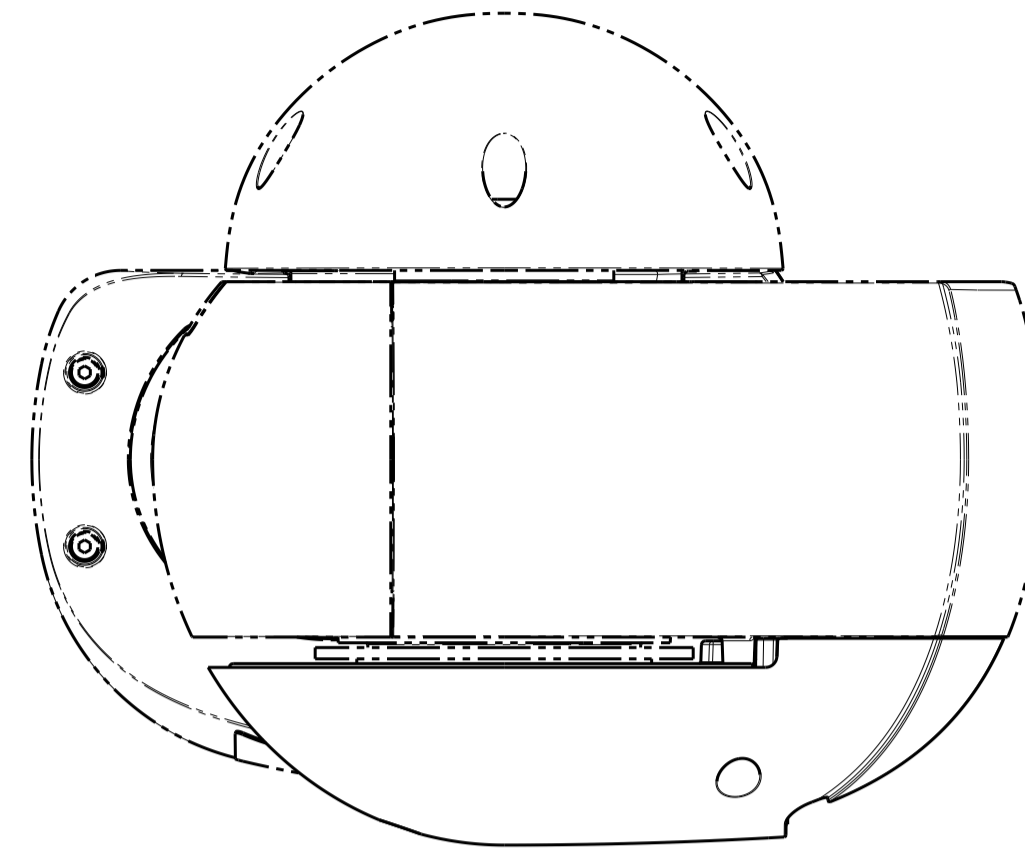

	投影面積/Projected area
平面図/Top-view	0.005 (m <sup>2</sup> )
側面図/Side-view	0.019 (m <sup>2</sup> )

Model number	Coating	
	Sunshade	Lower cover
WV-SUD6FRL1UX	Silver	
WV-SUD6FRL-HUX	N7 Gray	
WV-SUD6FRL-TUX	Brown (Environment color)	

Mass : Approx. 540 g {1.19 lbs}

Attach to WV-SUD638\*\*UX

	投影面積/Projected area
平面図/Top-view	0.073 (m <sup>2</sup> )
側面図/Side-view	0.071 (m <sup>2</sup> )

Model number
WV-SUD6FRL1UX
WV-SUD6FRL-HUX
WV-SUD6FRL-TUX