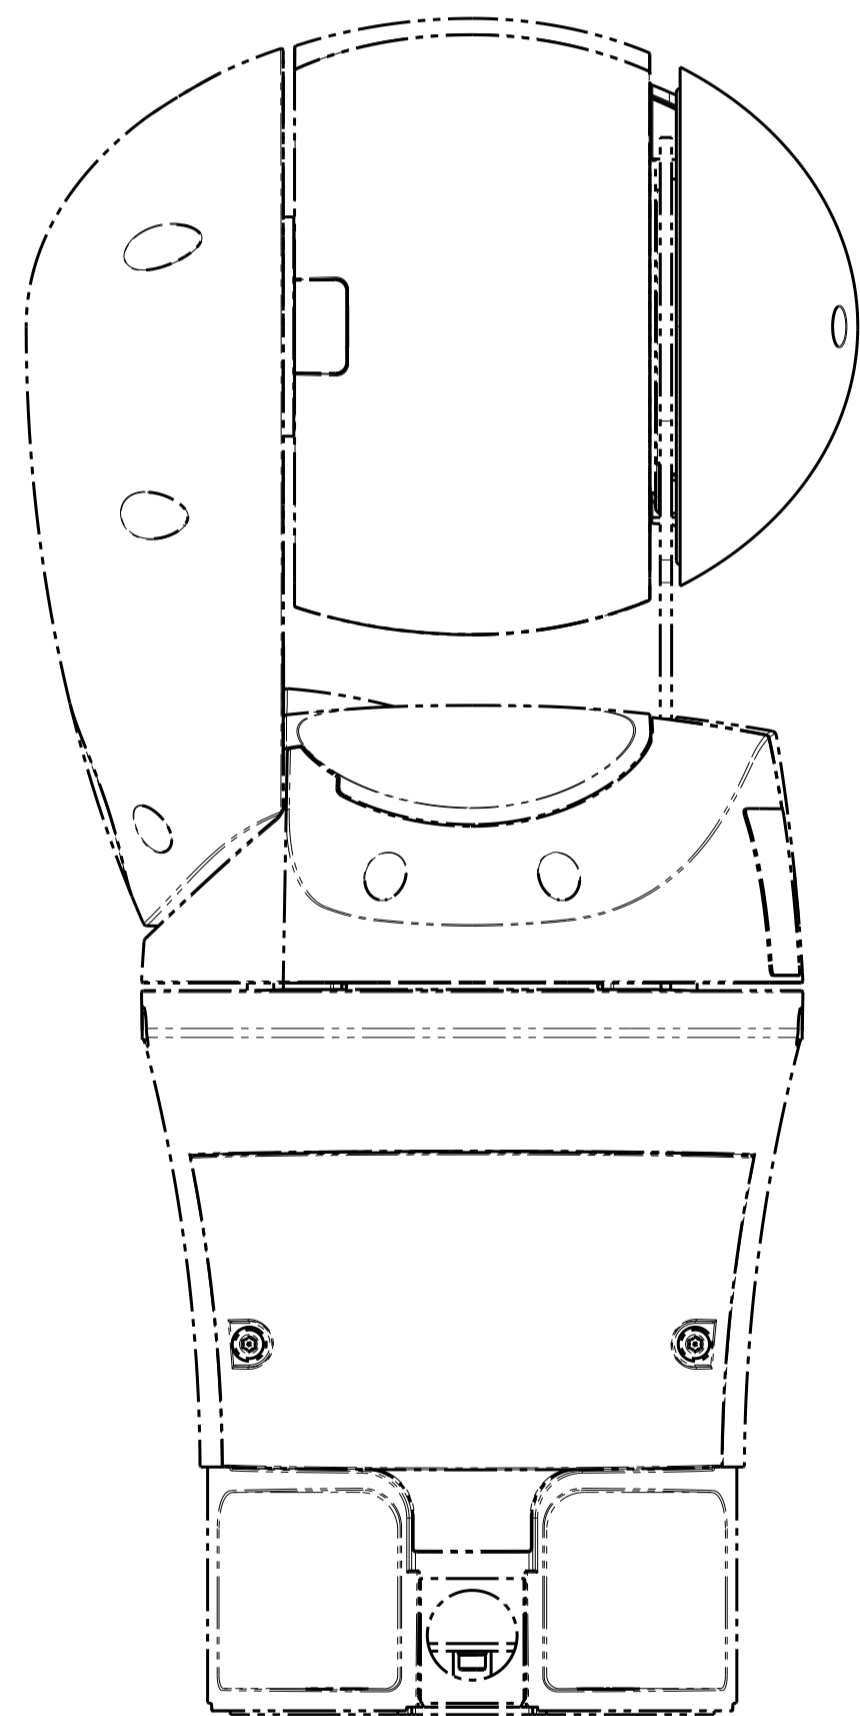

	投影面積/Projected area
平面図/Top-view	0.005 (m <sup>2</sup> )
側面図/Side-view	0.019 (m <sup>2</sup> )

Model number	Coating	
	Sunshade	Lower cover
WV-SUD6FRL1UX	Silver	
WV-SUD6FRL-HUX	N7 Gray	
WV-SUD6FRL-TUX	Brown (Environment color)	

Mass : Approx. 540 g {1.19 lbs}

Attach to WV-SUD638\*\*UX

	投影面積/Projected area
平面図/Top-view	0.073 (m <sup>2</sup> )
側面図/Side-view	0.071 (m <sup>2</sup> )

Model number
WV-SUD6FRL1UX
WV-SUD6FRL-HUX
WV-SUD6FRL-TUX