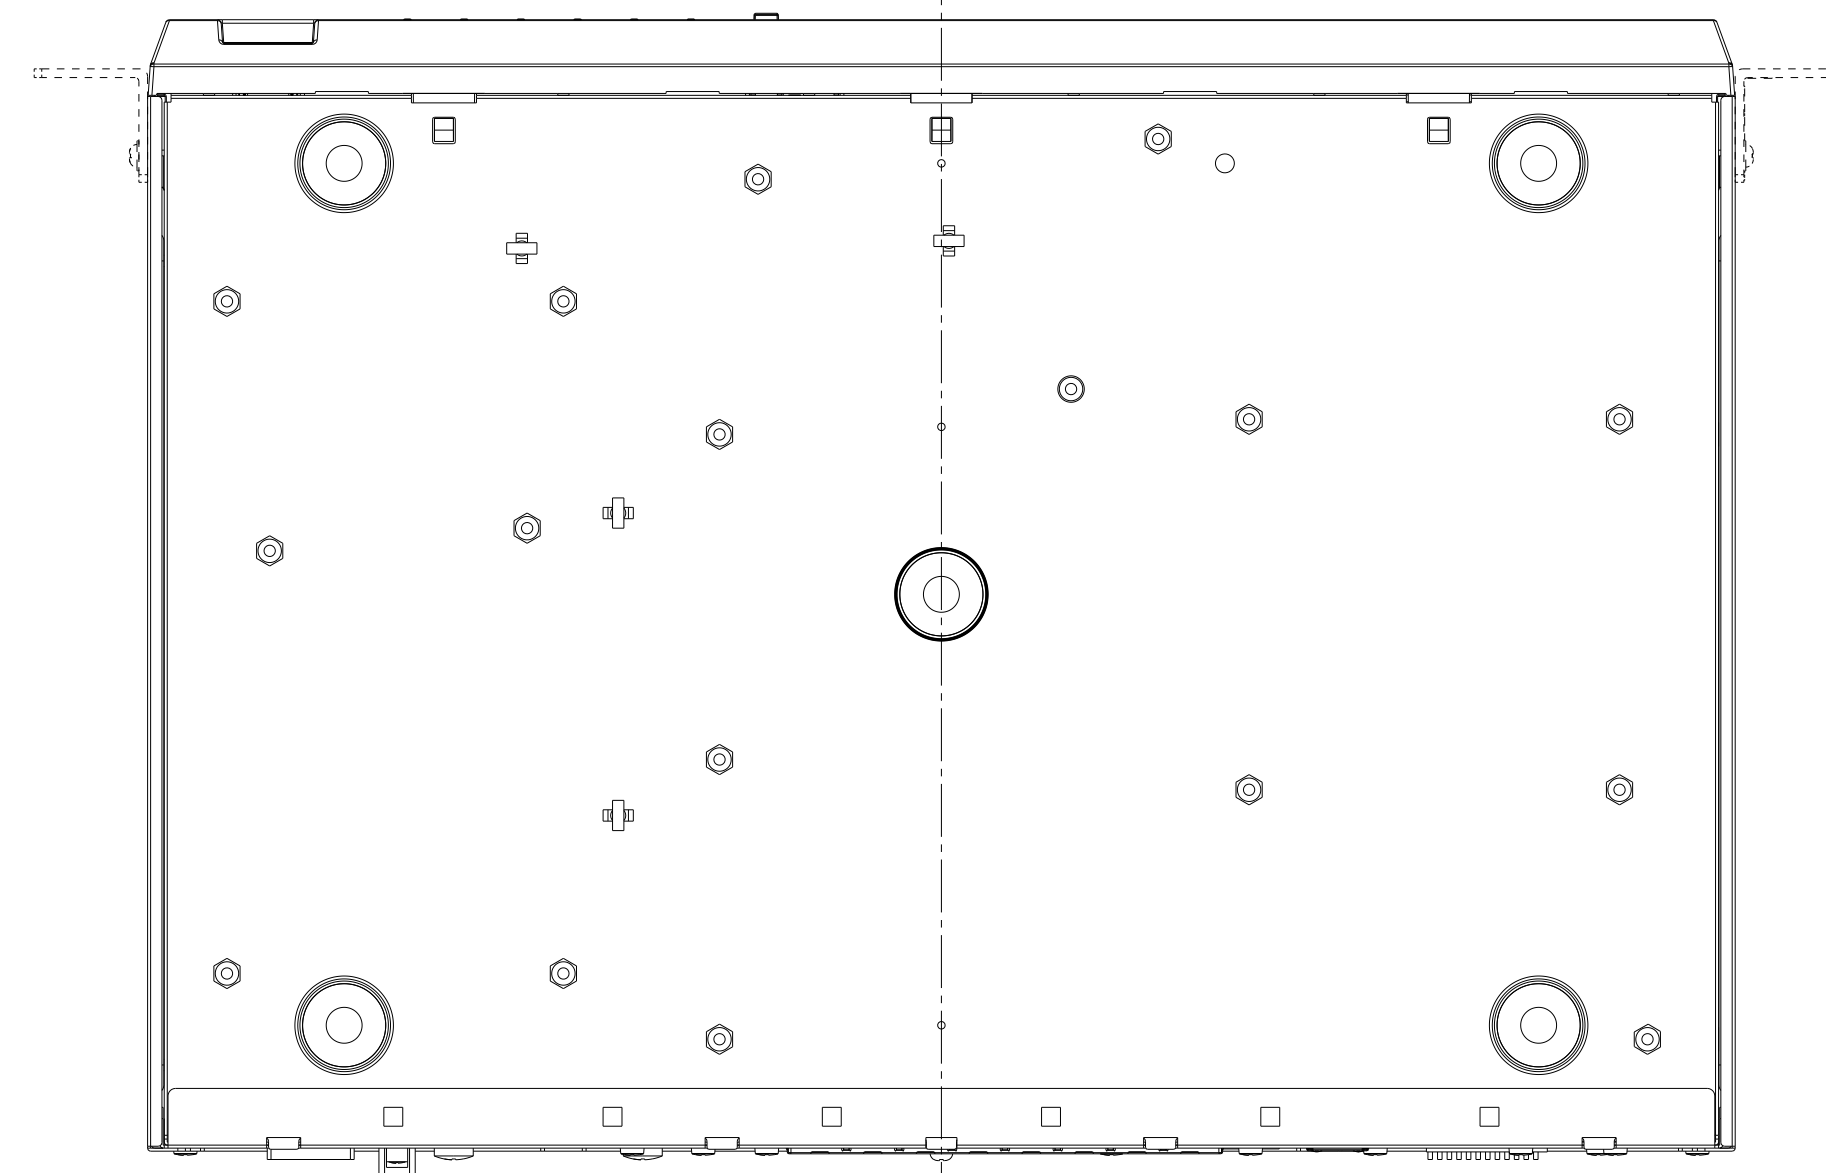

(285)
300

15

480

465 (ラック取付ピッチ)

420

76

(88)

12

316

80

114

114

(33)

WJ-NU301 / 2
 WJ-NU301 / 4
 WJ-NU301 / 8
 WJ-NU301 / 12