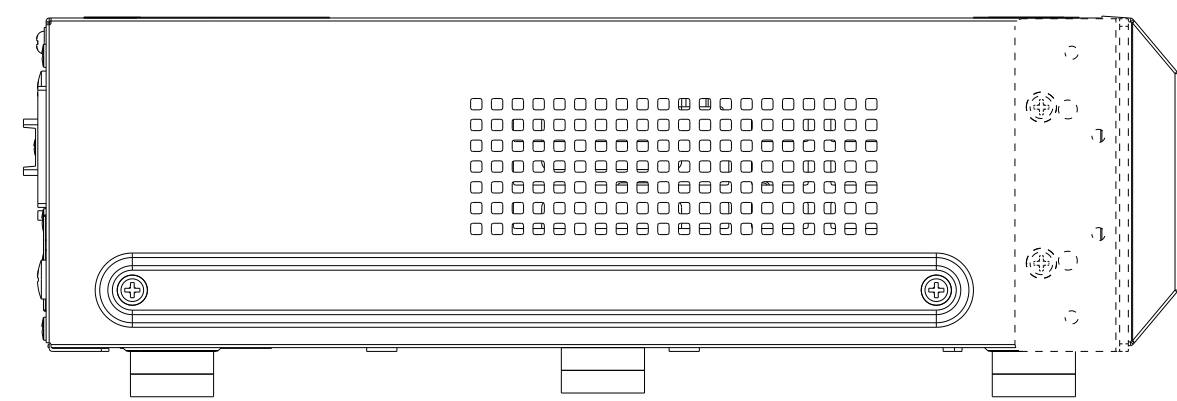

(285)
300

15

480

465 (ラック取付ピッチ)

420

76

(88)

12

316

80

114

114

(33)

WJ-NU301 / 2
 WJ-NU301 / 4
 WJ-NU301 / 8
 WJ-NU301 / 12