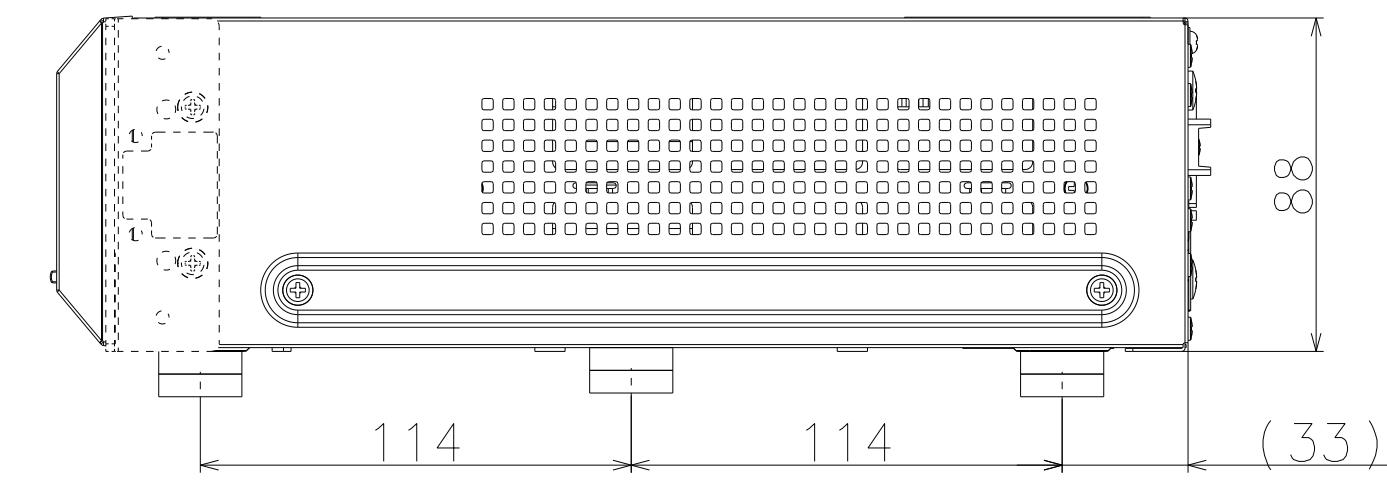

(285)
300

15

480

465 (ラック取付ピッチ)

420

76

(88)

12

316

80

114

114

(33)

WJ-NU301 / 2
 WJ-NU301 / 4
 WJ-NU301 / 8
 WJ-NU301 / 12