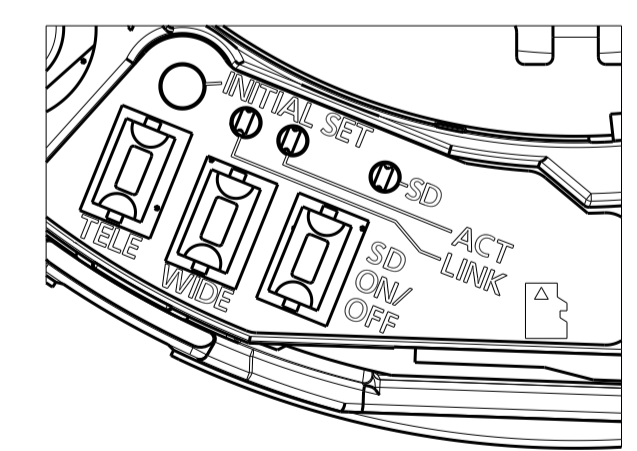

Mass : Approx. 800 g {1.77 lbs}

Lens type : 5M FIX

Lens type : 5M, 6M, 4K

Template for mounting

DetailA (2:1)

Without Enclosure

Model number	Lens type
WV-S22500-V3L	5M
WV-S22500-V3LJ	
WV-S22500-V3L1	
WV-S22500-V3LG	6M
WV-S22600-V2L	
WV-S22600-V2LG	
WV-S22700-V2L	4K
WV-S22700-V2L1	
WV-S22700-V2LG	
WV-S22500-F3L	5M FIX
WV-S22500-F6L	
WV-S22500-V3LV	5M
WV-S22500-V3LGV	
WV-S22600-V2LV	6M
WV-S22600-V2LGV	
WV-S22700-V2LV	4K
WV-S22700-V2LGV	
WV-S22500-F3LV	5M FIX
WV-S22500-F6LV	
WV-S22500-V3L1V	5M
WV-S22700-V2L1V	4K
WV-S22700-V2LGV	