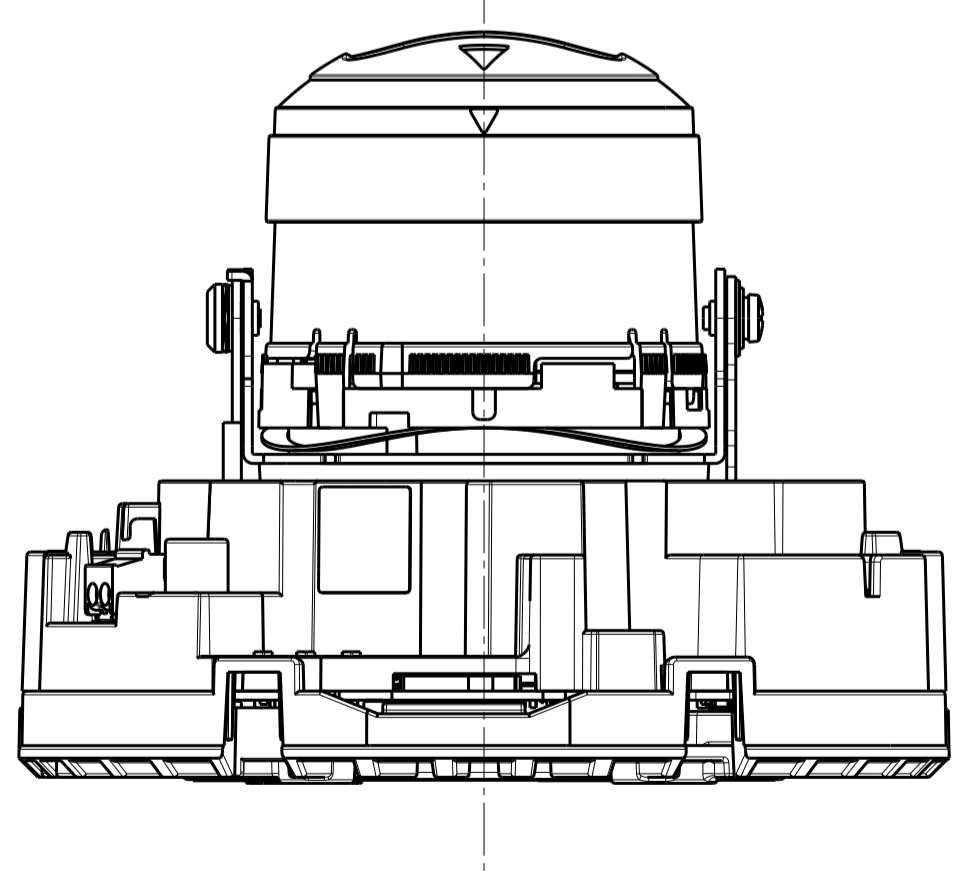

Model number	Dome type	Color	Lower cover coating
WV-S22500-V3L	Clear dome	i-PRO white	No
WV-S22500-V3LJ	Clear dome	i-PRO white	No
WV-S22500-V3L1	Clear dome	Black	Black
WV-S22500-V3LG	Smoke dome	i-PRO white	No
WV-S22600-V2L	Clear dome	i-PRO white	No
WV-S22600-V2LG	Smoke dome	i-PRO white	No
WV-S22700-V2L	Clear dome	i-PRO white	No
WV-S22700-V2L1	Clear dome	Black	Black
WV-S22700-V2LG	Smoke dome	i-PRO white	No
WV-S22500-F3L	Clear dome	i-PRO white	No
WV-S22500-F6L	Clear dome	i-PRO white	No
WV-S22500-V3LV	Clear dome	i-PRO white	No
WV-S22500-V3LGV	Smoke dome	i-PRO white	No
WV-S22600-V2LV	Clear dome	i-PRO white	No
WV-S22600-V2LGV	Smoke dome	i-PRO white	No
WV-S22700-V2LV	Clear dome	i-PRO white	No
WV-S22500-F3LV	Clear dome	i-PRO white	No
WV-S22500-F6LV	Clear dome	i-PRO white	No
WV-S22500-V3L1V	Clear dome	Black	Black
WV-S22700-V2L1V	Clear dome	Black	Black
WV-S22700-V2LGV	Smoke dome	i-PRO white	No

Mass : Approx. 800 g {1.77 lbs}

Lens type : 5M FIX

Lens type : 5M, 6M, 4K

Template for mounting

DetailA (2:1)

Without Enclosure

Model number	Lens type
WV-S22500-V3L	5M
WV-S22500-V3LJ	
WV-S22500-V3L1	
WV-S22500-V3LG	6M
WV-S22600-V2L	
WV-S22600-V2LG	
WV-S22700-V2L	4K
WV-S22700-V2L1	
WV-S22700-V2LG	
WV-S22500-F3L	5M FIX
WV-S22500-F6L	
WV-S22500-V3LV	5M
WV-S22500-V3LGV	
WV-S22600-V2LV	6M
WV-S22600-V2LGV	
WV-S22700-V2LV	4K
WV-S22700-V2LGV	
WV-S22500-F3LV	5M FIX
WV-S22500-F6LV	
WV-S22500-V3L1V	5M
WV-S22700-V2L1V	4K
WV-S22700-V2LGV	