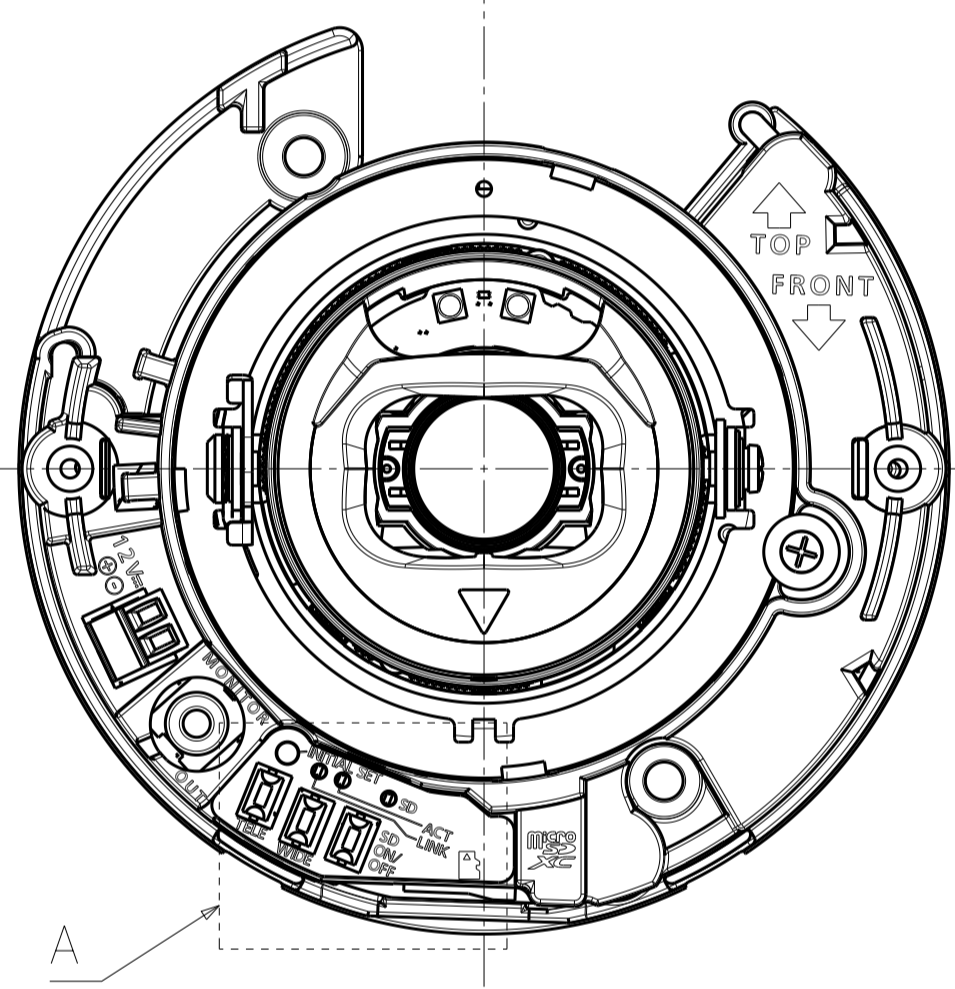

Model number	Dome type	Color	Lower cover coating
WV-S22500-V3L	Clear dome	i-PRO white	No
WV-S22500-V3LJ	Clear dome	i-PRO white	No
WV-S22500-V3L1	Clear dome	Black	Black
WV-S22500-V3LG	Smoke dome	i-PRO white	No
WV-S22600-V2L	Clear dome	i-PRO white	No
WV-S22600-V2LG	Smoke dome	i-PRO white	No
WV-S22700-V2L	Clear dome	i-PRO white	No
WV-S22700-V2L1	Clear dome	Black	Black
WV-S22700-V2LG	Smoke dome	i-PRO white	No
WV-S22500-F3L	Clear dome	i-PRO white	No
WV-S22500-F6L	Clear dome	i-PRO white	No
WV-S22500-V3LV	Clear dome	i-PRO white	No
WV-S22500-V3LGV	Smoke dome	i-PRO white	No
WV-S22600-V2LV	Clear dome	i-PRO white	No
WV-S22600-V2LGV	Smoke dome	i-PRO white	No
WV-S22700-V2LV	Clear dome	i-PRO white	No
WV-S22500-F3LV	Clear dome	i-PRO white	No
WV-S22500-F6LV	Clear dome	i-PRO white	No
WV-S22500-V3L1V	Clear dome	Black	Black
WV-S22700-V2L1V	Clear dome	Black	Black
WV-S22700-V2LGV	Smoke dome	i-PRO white	No

Mass : Approx. 800 g {1.77 lbs}

Lens type : 5M FIX

Lens type : 5M, 6M, 4K

Template for mounting

DetailA (2:1)

Without Enclosure

Model number	Lens type
WV-S22500-V3L	5M
WV-S22500-V3LJ	
WV-S22500-V3L1	
WV-S22500-V3LG	6M
WV-S22600-V2L	
WV-S22600-V2LG	
WV-S22700-V2L	4K
WV-S22700-V2L1	
WV-S22700-V2LG	
WV-S22500-F3L	5M FIX
WV-S22500-F6L	
WV-S22500-V3LV	5M
WV-S22500-V3LGV	
WV-S22600-V2LV	6M
WV-S22600-V2LGV	
WV-S22700-V2LV	4K
WV-S22700-V2LGV	
WV-S22500-F3LV	5M FIX
WV-S22500-F6LV	
WV-S22500-V3L1V	5M
WV-S22700-V2L1V	4K
WV-S22700-V2LGV	

Model number
WV-S22500-V3L
WV-S22500-V3LJ
WV-S22500-V3L1
WV-S22500-V3LG
WV-S22600-V2L
WV-S22600-V2LG
WV-S22700-V2L
WV-S22700-V2L1
WV-S22700-V2LG
WV-S22500-F3L
WV-S22500-F6L
WV-S22500-V3LV
WV-S22500-V3LGV
WV-S22600-V2LV
WV-S22600-V2LGV
WV-S22700-V2LV
WV-S22500-F3LV
WV-S22500-F6LV
WV-S22500-V3L1V
WV-S22700-V2L1V
WV-S22700-V2LGV