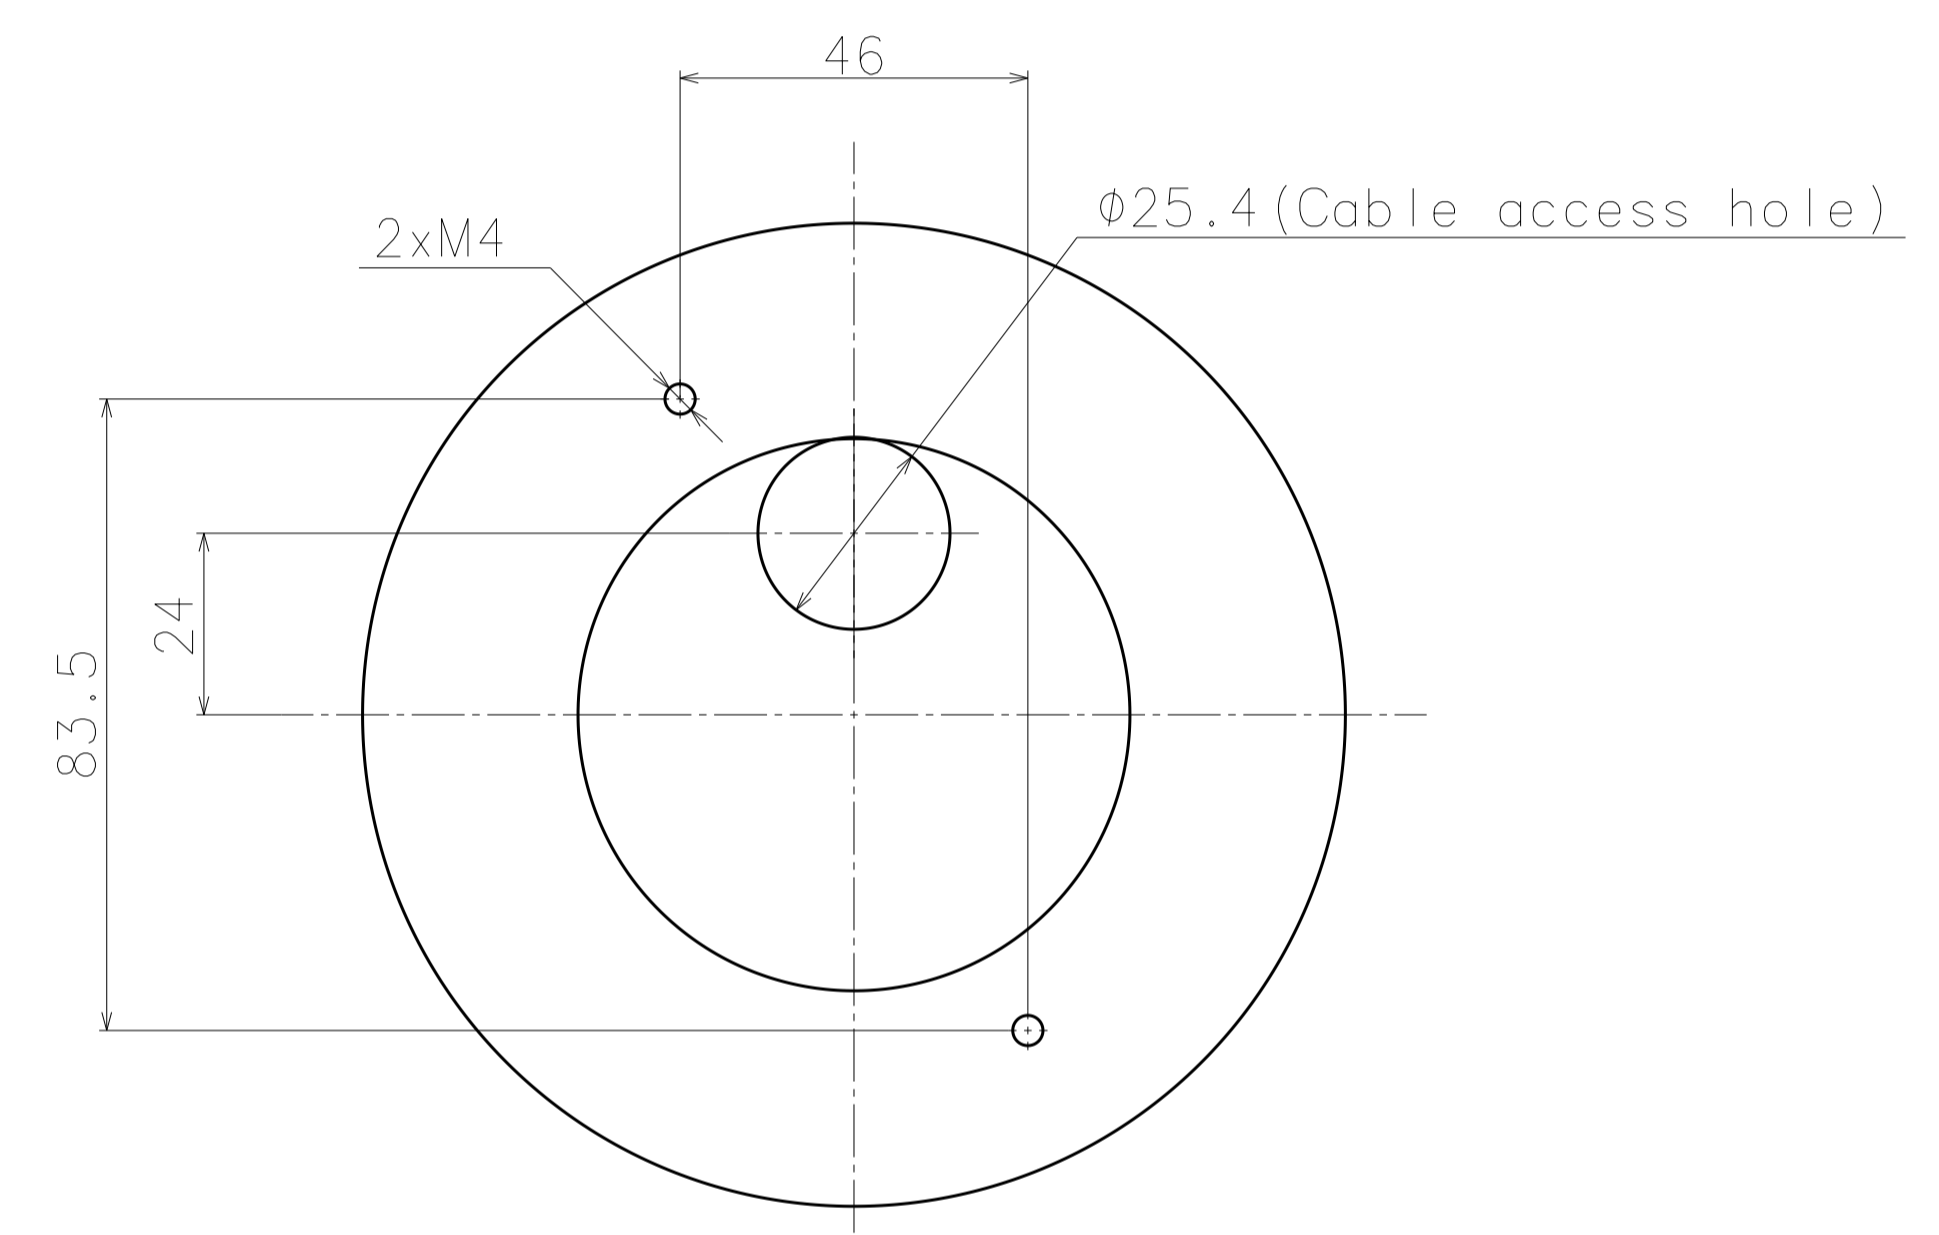

Model number	Dome type	Color	Lower cover coating
WV-S22500-V3L	Clear dome	i-PRO white	No
WV-S22500-V3LJ	Clear dome	i-PRO white	No
WV-S22500-V3L1	Clear dome	Black	Black
WV-S22500-V3LG	Smoke dome	i-PRO white	No
WV-S22600-V2L	Clear dome	i-PRO white	No
WV-S22600-V2LG	Smoke dome	i-PRO white	No
WV-S22700-V2L	Clear dome	i-PRO white	No
WV-S22700-V2L1	Clear dome	Black	Black
WV-S22700-V2LG	Smoke dome	i-PRO white	No
WV-S22500-F3L	Clear dome	i-PRO white	No
WV-S22500-F6L	Clear dome	i-PRO white	No
WV-S22500-V3LV	Clear dome	i-PRO white	No
WV-S22500-V3LGV	Smoke dome	i-PRO white	No
WV-S22600-V2LV	Clear dome	i-PRO white	No
WV-S22600-V2LGV	Smoke dome	i-PRO white	No
WV-S22700-V2LV	Clear dome	i-PRO white	No
WV-S22500-F3LV	Clear dome	i-PRO white	No
WV-S22500-F6LV	Clear dome	i-PRO white	No
WV-S22500-V3L1V	Clear dome	Black	Black
WV-S22700-V2L1V	Clear dome	Black	Black
WV-S22700-V2LGV	Smoke dome	i-PRO white	No

Mass : Approx. 800 g {1.77 lbs}

Lens type : 5M FIX

Lens type : 5M, 6M, 4K

Template for mounting

DetailA (2:1)

Without Enclosure

Model number	Lens type
WV-S22500-V3L	5M
WV-S22500-V3LJ	
WV-S22500-V3L1	
WV-S22500-V3LG	6M
WV-S22600-V2L	
WV-S22600-V2LG	
WV-S22700-V2L	4K
WV-S22700-V2L1	
WV-S22700-V2LG	
WV-S22500-F3L	5M FIX
WV-S22500-F6L	
WV-S22500-V3LV	5M
WV-S22500-V3LGV	
WV-S22600-V2LV	6M
WV-S22600-V2LGV	
WV-S22700-V2LV	4K
WV-S22700-V2LGV	
WV-S22500-F3LV	5M FIX
WV-S22500-F6LV	
WV-S22500-V3L1V	5M
WV-S22700-V2L1V	4K
WV-S22700-V2LGV	

Model number
WV-S22500-V3L
WV-S22500-V3LJ
WV-S22500-V3L1
WV-S22500-V3LG
WV-S22600-V2L
WV-S22600-V2LG
WV-S22700-V2L
WV-S22700-V2L1
WV-S22700-V2LG
WV-S22500-F3L
WV-S22500-F6L
WV-S22500-V3LV
WV-S22500-V3LGV
WV-S22600-V2LV
WV-S22600-V2LGV
WV-S22700-V2LV
WV-S22500-F3LV
WV-S22500-F6LV
WV-S22500-V3L1V
WV-S22700-V2L1V
WV-S22700-V2LGV