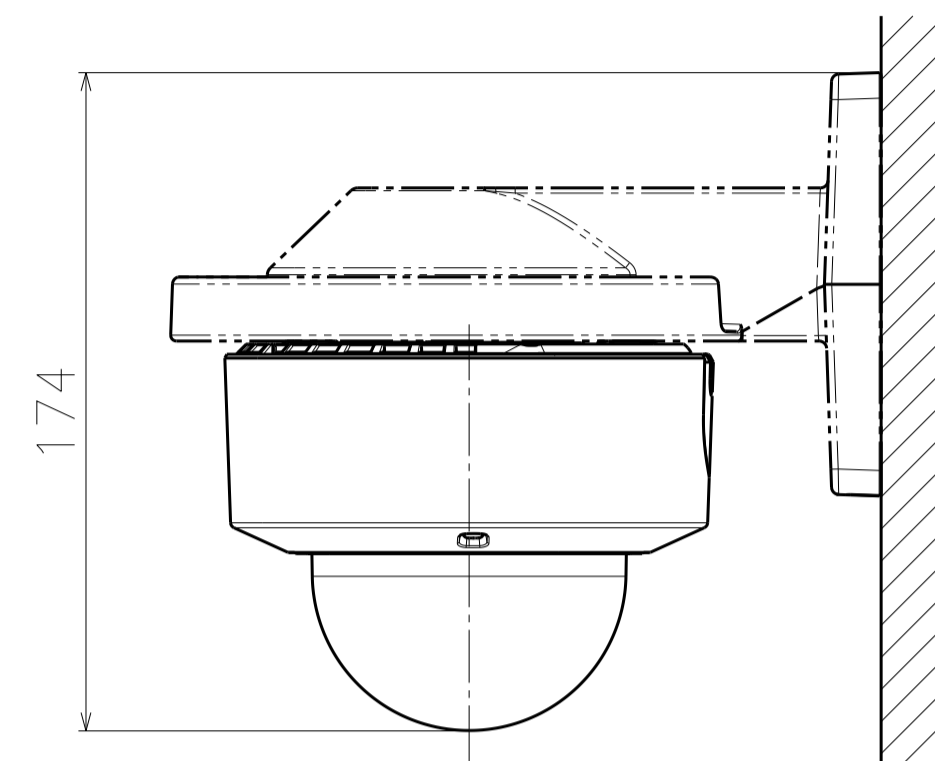

金具との組み合わせ例
Example of combination with bracket

Attach to WV-QWL500**