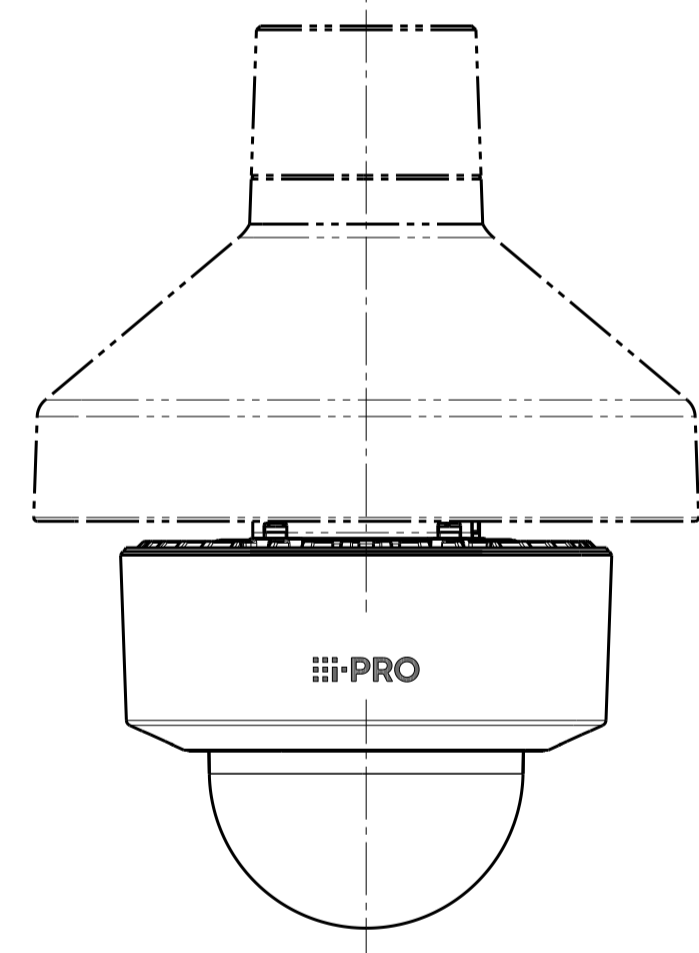

Attach to WV-QSR501F**