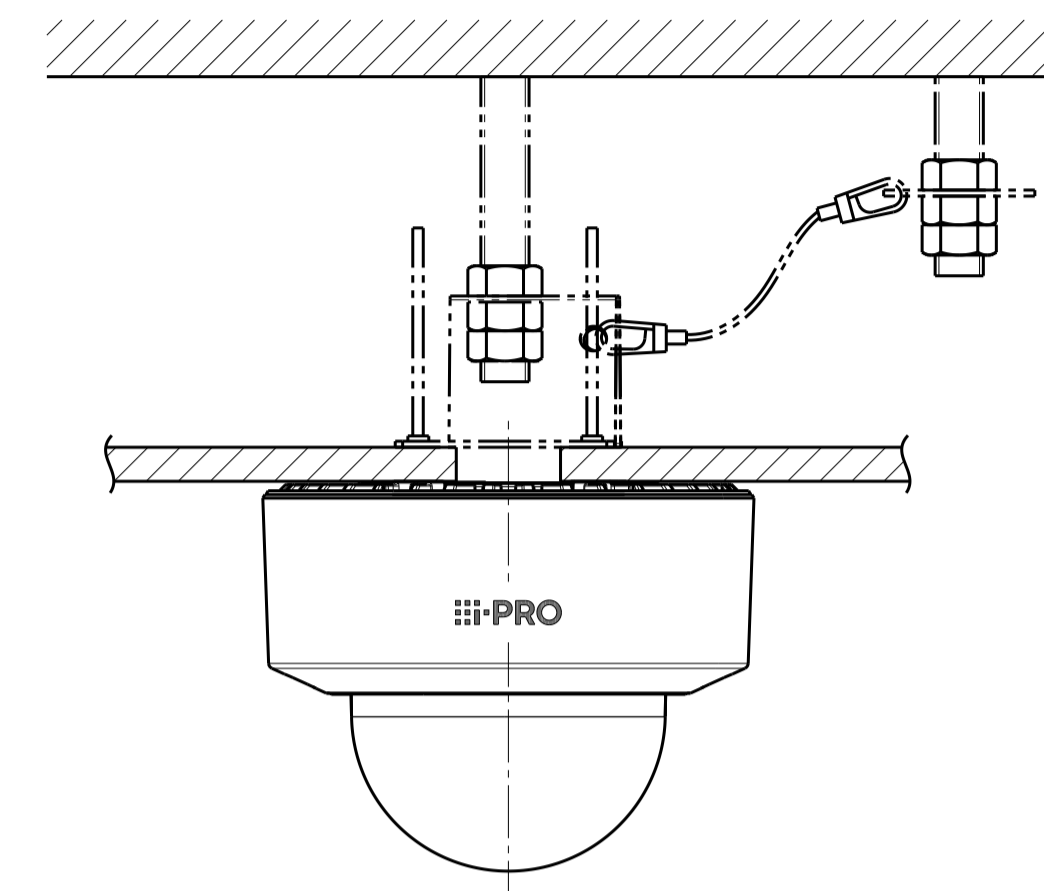

Mass : Approx. 800 g {1.77 lbs}

Lens type : 5M FIX

Lens type : 5M, 6M, 4K

Template for mounting

DetailA (2:1)

Without Enclosure

Model number	Lens type
WV-S22500-V3L	5M
WV-S22500-V3LJ	
WV-S22500-V3L1	
WV-S22500-V3LG	6M
WV-S22600-V2L	
WV-S22600-V2LG	
WV-S22700-V2L	4K
WV-S22700-V2L1	
WV-S22700-V2LG	
WV-S22500-F3L	5M FIX
WV-S22500-F6L	
WV-S22500-V3LV	5M
WV-S22500-V3LGV	
WV-S22600-V2LV	6M
WV-S22600-V2LGV	
WV-S22700-V2LV	4K
WV-S22700-V2LGV	
WV-S22500-F3LV	5M FIX
WV-S22500-F6LV	
WV-S22500-V3L1V	5M
WV-S22700-V2L1V	4K
WV-S22700-V2LGV	

金具との組み合わせ例  
Example of combination with bracket

Attach to WV-QWL500\*\*

Attach to WV-QCL100\*\*

Attach to WV-QEM100\*\*

Attach to WV-Q105A\*\*

Attach to WV-QSR501\*\*

Attach to WV-QSR501F\*\*

Attach to WV-QSR501M\*\*

Model number
WV-S22500-V3L
WV-S22500-V3LJ
WV-S22500-V3L1
WV-S22500-V3LG
WV-S22600-V2L
WV-S22600-V2LG
WV-S22700-V2L
WV-S22700-V2L1
WV-S22700-V2LG
WV-S22500-F3L
WV-S22500-F6L
WV-S22500-V3LV
WV-S22500-V3LGV
WV-S22600-V2LV
WV-S22600-V2LGV
WV-S22700-V2LV
WV-S22500-F3LV
WV-S22500-F6LV
WV-S22500-V3L1V
WV-S22700-V2L1V
WV-S22700-V2LGV