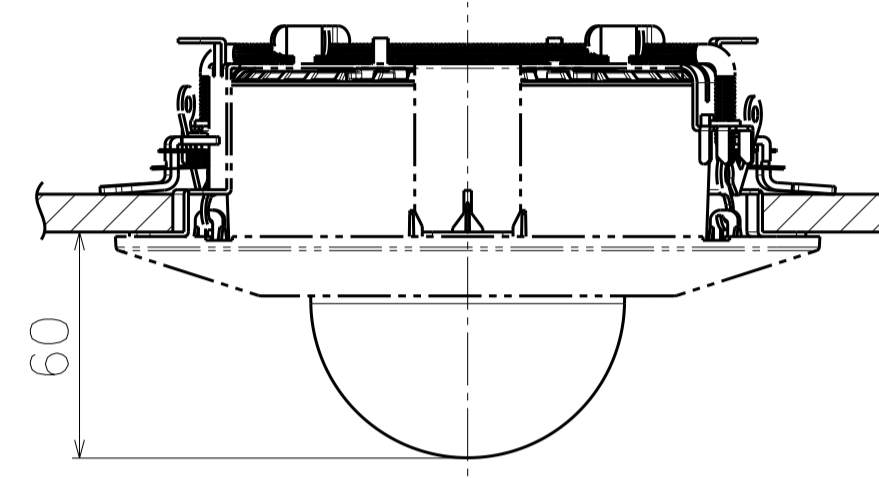

Attach to WV-QEM100**