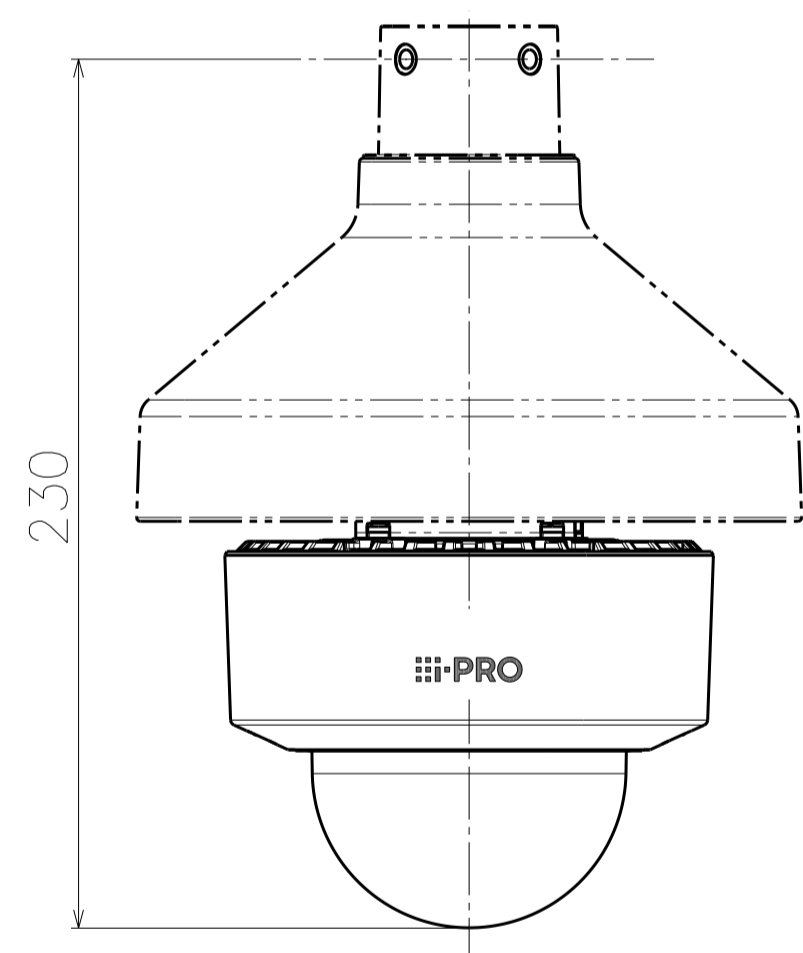

Attach to WV-QSR501**