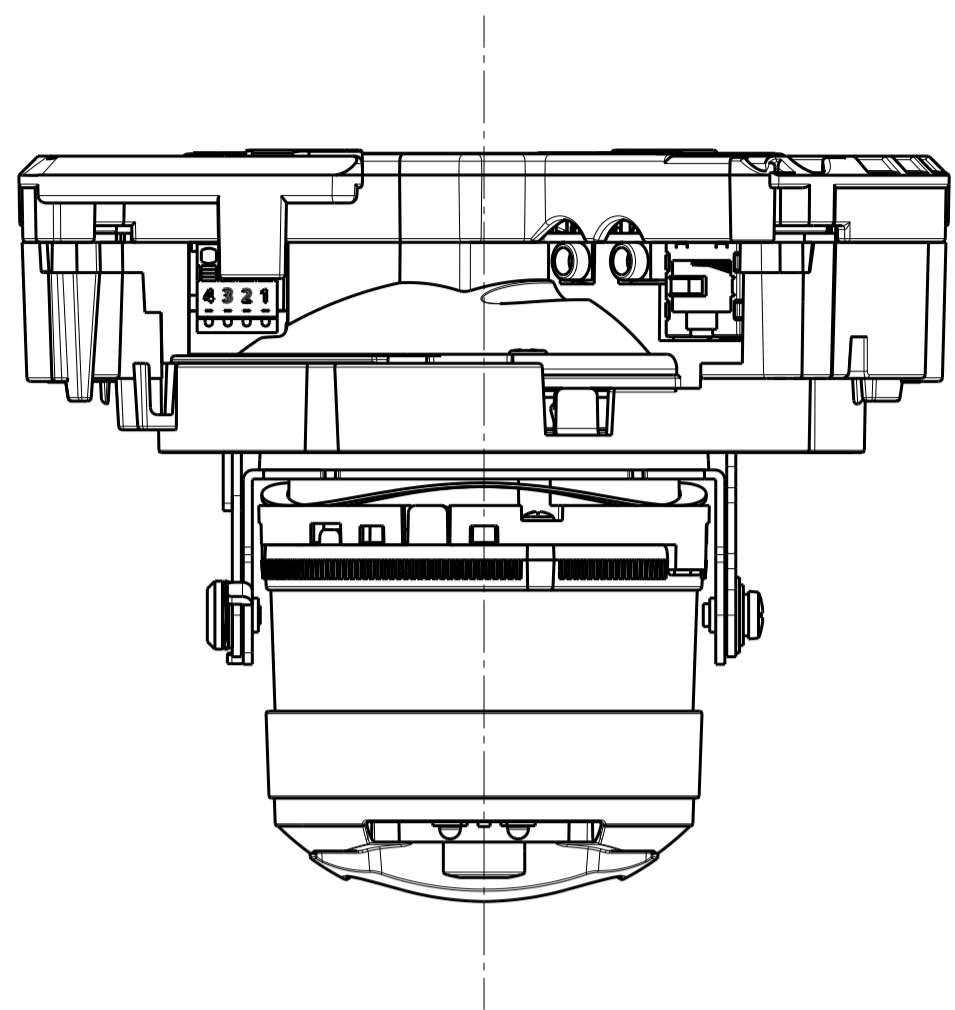

Model number	Dome type	Color	Lower cover coating
WV-S22500-V3L	Clear dome	i-PRO white	No
WV-S22500-V3LJ	Clear dome	i-PRO white	No
WV-S22500-V3L1	Clear dome	Black	Black
WV-S22500-V3LG	Smoke dome	i-PRO white	No
WV-S22600-V2L	Clear dome	i-PRO white	No
WV-S22600-V2LG	Smoke dome	i-PRO white	No
WV-S22700-V2L	Clear dome	i-PRO white	No
WV-S22700-V2L1	Clear dome	Black	Black
WV-S22700-V2LG	Smoke dome	i-PRO white	No
WV-S22500-F3L	Clear dome	i-PRO white	No
WV-S22500-F6L	Clear dome	i-PRO white	No
WV-S22500-V3LV	Clear dome	i-PRO white	No
WV-S22500-V3LGV	Smoke dome	i-PRO white	No
WV-S22600-V2LV	Clear dome	i-PRO white	No
WV-S22600-V2LGV	Smoke dome	i-PRO white	No
WV-S22700-V2LV	Clear dome	i-PRO white	No
WV-S22500-F3LV	Clear dome	i-PRO white	No
WV-S22500-F6LV	Clear dome	i-PRO white	No
WV-S22500-V3L1V	Clear dome	Black	Black
WV-S22700-V2L1V	Clear dome	Black	Black
WV-S22700-V2LGV	Smoke dome	i-PRO white	No

Mass : Approx. 800 g {1.77 lbs}

Lens type : 5M FIX

Lens type : 5M, 6M, 4K

Template for mounting

DetailA (2:1)

Without Enclosure

Model number	Lens type
WV-S22500-V3L	5M
WV-S22500-V3LJ	
WV-S22500-V3L1	
WV-S22500-V3LG	6M
WV-S22600-V2L	
WV-S22600-V2LG	
WV-S22700-V2L	4K
WV-S22700-V2L1	
WV-S22700-V2LG	
WV-S22500-F3L	5M FIX
WV-S22500-F6L	
WV-S22500-V3LV	5M
WV-S22500-V3LGV	
WV-S22600-V2LV	6M
WV-S22600-V2LGV	
WV-S22700-V2LV	4K
WV-S22700-V2LGV	
WV-S22500-F3LV	5M FIX
WV-S22500-F6LV	
WV-S22500-V3L1V	5M
WV-S22700-V2L1V	4K
WV-S22700-V2LGV	

Model number
WV-S22500-V3L
WV-S22500-V3LJ
WV-S22500-V3L1
WV-S22500-V3LG
WV-S22600-V2L
WV-S22600-V2LG
WV-S22700-V2L
WV-S22700-V2L1
WV-S22700-V2LG
WV-S22500-F3L
WV-S22500-F6L
WV-S22500-V3LV
WV-S22500-V3LGV
WV-S22600-V2LV
WV-S22600-V2LGV
WV-S22700-V2LV
WV-S22500-F3LV
WV-S22500-F6LV
WV-S22500-V3L1V
WV-S22700-V2L1V
WV-S22700-V2LGV