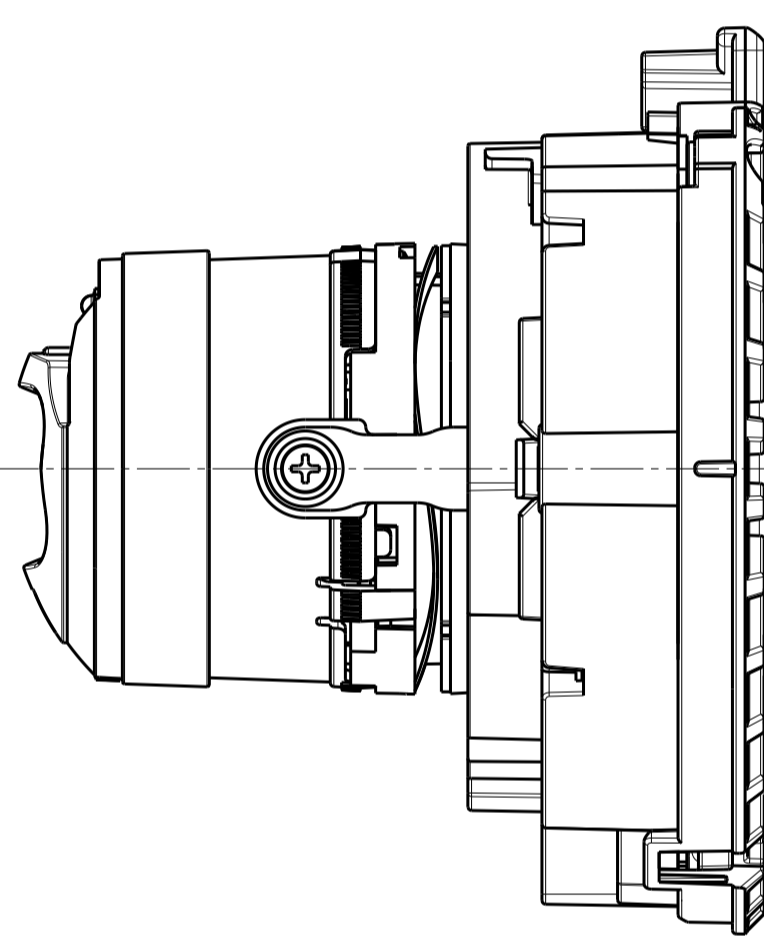

Model number	Dome type	Color	Lower cover coating
WV-S22500-V3L	Clear dome	i-PRO white	No
WV-S22500-V3LJ	Clear dome	i-PRO white	No
WV-S22500-V3L1	Clear dome	Black	Black
WV-S22500-V3LG	Smoke dome	i-PRO white	No
WV-S22600-V2L	Clear dome	i-PRO white	No
WV-S22600-V2LG	Smoke dome	i-PRO white	No
WV-S22700-V2L	Clear dome	i-PRO white	No
WV-S22700-V2L1	Clear dome	Black	Black
WV-S22700-V2LG	Smoke dome	i-PRO white	No
WV-S22500-F3L	Clear dome	i-PRO white	No
WV-S22500-F6L	Clear dome	i-PRO white	No
WV-S22500-V3LV	Clear dome	i-PRO white	No
WV-S22500-V3LGV	Smoke dome	i-PRO white	No
WV-S22600-V2LV	Clear dome	i-PRO white	No
WV-S22600-V2LGV	Smoke dome	i-PRO white	No
WV-S22700-V2LV	Clear dome	i-PRO white	No
WV-S22500-F3LV	Clear dome	i-PRO white	No
WV-S22500-F6LV	Clear dome	i-PRO white	No
WV-S22500-V3L1V	Clear dome	Black	Black
WV-S22700-V2L1V	Clear dome	Black	Black
WV-S22700-V2LGV	Smoke dome	i-PRO white	No

Mass : Approx. 800 g {1.77 lbs}

Lens type : 5M FIX

Lens type : 5M, 6M, 4K

Template for mounting

DetailA (2:1)

Without Enclosure

Model number	Lens type
WV-S22500-V3L	5M
WV-S22500-V3LJ	
WV-S22500-V3L1	
WV-S22500-V3LG	6M
WV-S22600-V2L	
WV-S22600-V2LG	
WV-S22700-V2L	4K
WV-S22700-V2L1	
WV-S22700-V2LG	
WV-S22500-F3L	5M FIX
WV-S22500-F6L	
WV-S22500-V3LV	5M
WV-S22500-V3LGV	
WV-S22600-V2LV	6M
WV-S22600-V2LGV	
WV-S22700-V2LV	4K
WV-S22700-V2LGV	
WV-S22500-F3LV	5M FIX
WV-S22500-F6LV	
WV-S22500-V3L1V	5M
WV-S22700-V2L1V	4K
WV-S22700-V2LGV	

Model number
WV-S22500-V3L
WV-S22500-V3LJ
WV-S22500-V3L1
WV-S22500-V3LG
WV-S22600-V2L
WV-S22600-V2LG
WV-S22700-V2L
WV-S22700-V2L1
WV-S22700-V2LG
WV-S22500-F3L
WV-S22500-F6L
WV-S22500-V3LV
WV-S22500-V3LGV
WV-S22600-V2LV
WV-S22600-V2LGV
WV-S22700-V2LV
WV-S22500-F3LV
WV-S22500-F6LV
WV-S22500-V3L1V
WV-S22700-V2L1V
WV-S22700-V2LGV