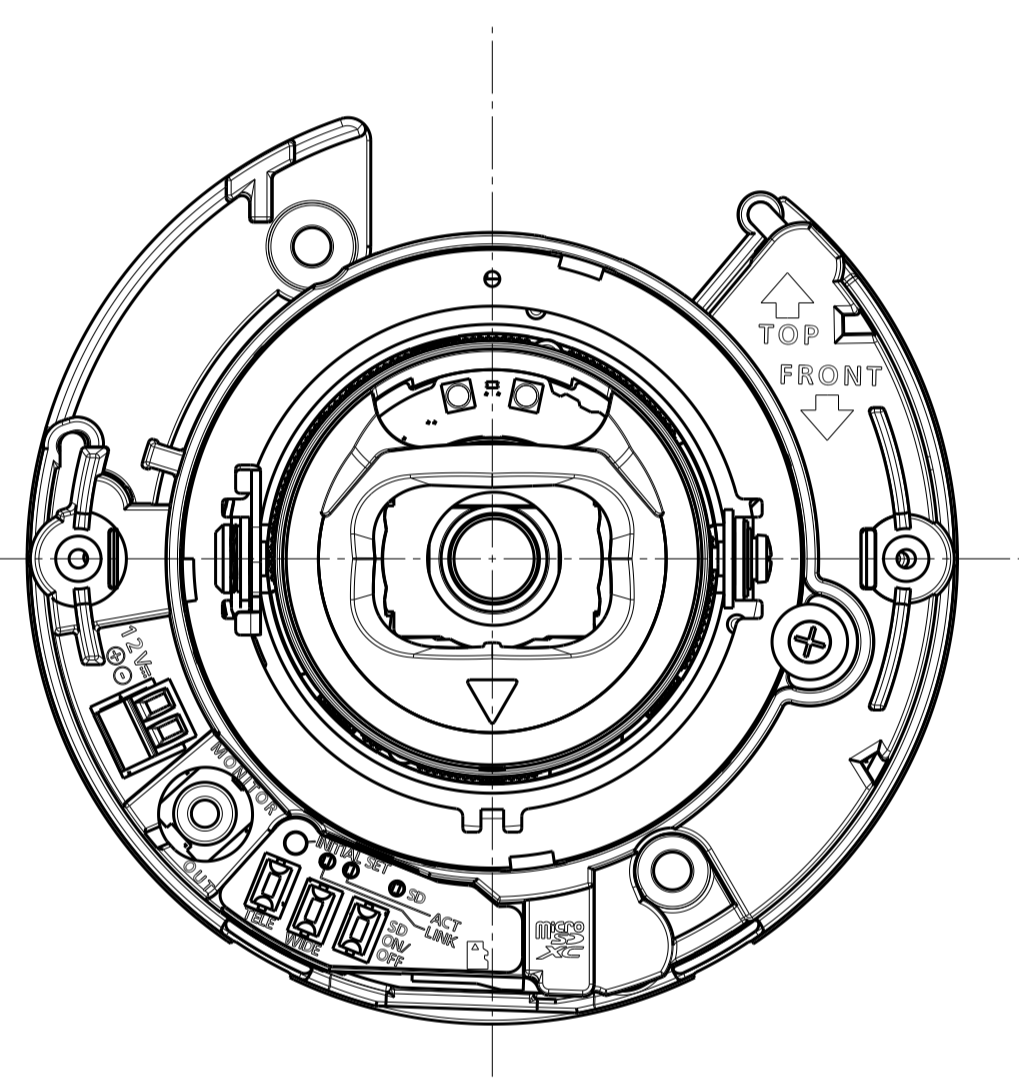

Model number	Dome type	Color	Lower cover coating
WV-S22500-V3L	Clear dome	i-PRO white	No
WV-S22500-V3LJ	Clear dome	i-PRO white	No
WV-S22500-V3L1	Clear dome	Black	Black
WV-S22500-V3LG	Smoke dome	i-PRO white	No
WV-S22600-V2L	Clear dome	i-PRO white	No
WV-S22600-V2LG	Smoke dome	i-PRO white	No
WV-S22700-V2L	Clear dome	i-PRO white	No
WV-S22700-V2L1	Clear dome	Black	Black
WV-S22700-V2LG	Smoke dome	i-PRO white	No
WV-S22500-F3L	Clear dome	i-PRO white	No
WV-S22500-F6L	Clear dome	i-PRO white	No
WV-S22500-V3LV	Clear dome	i-PRO white	No
WV-S22500-V3LGV	Smoke dome	i-PRO white	No
WV-S22600-V2LV	Clear dome	i-PRO white	No
WV-S22600-V2LGV	Smoke dome	i-PRO white	No
WV-S22700-V2LV	Clear dome	i-PRO white	No
WV-S22500-F3LV	Clear dome	i-PRO white	No
WV-S22500-F6LV	Clear dome	i-PRO white	No
WV-S22500-V3L1V	Clear dome	Black	Black
WV-S22700-V2L1V	Clear dome	Black	Black
WV-S22700-V2LGV	Smoke dome	i-PRO white	No

Mass : Approx. 800 g {1.77 lbs}

Lens type : 5M FIX

Lens type : 5M, 6M, 4K

Template for mounting

DetailA (2:1)

Without Enclosure

Model number	Lens type
WV-S22500-V3L	5M
WV-S22500-V3LJ	
WV-S22500-V3L1	
WV-S22500-V3LG	6M
WV-S22600-V2L	
WV-S22600-V2LG	
WV-S22700-V2L	4K
WV-S22700-V2L1	
WV-S22700-V2LG	
WV-S22500-F3L	5M FIX
WV-S22500-F6L	
WV-S22500-V3LV	5M
WV-S22500-V3LGV	
WV-S22600-V2LV	6M
WV-S22600-V2LGV	
WV-S22700-V2LV	4K
WV-S22700-V2LGV	
WV-S22500-F3LV	5M FIX
WV-S22500-F6LV	
WV-S22500-V3L1V	5M
WV-S22700-V2L1V	4K
WV-S22700-V2LGV	

Model number
WV-S22500-V3L
WV-S22500-V3LJ
WV-S22500-V3L1
WV-S22500-V3LG
WV-S22600-V2L
WV-S22600-V2LG
WV-S22700-V2L
WV-S22700-V2L1
WV-S22700-V2LG
WV-S22500-F3L
WV-S22500-F6L
WV-S22500-V3LV
WV-S22500-V3LGV
WV-S22600-V2LV
WV-S22600-V2LGV
WV-S22700-V2LV
WV-S22500-F3LV
WV-S22500-F6LV
WV-S22500-V3L1V
WV-S22700-V2L1V
WV-S22700-V2LGV