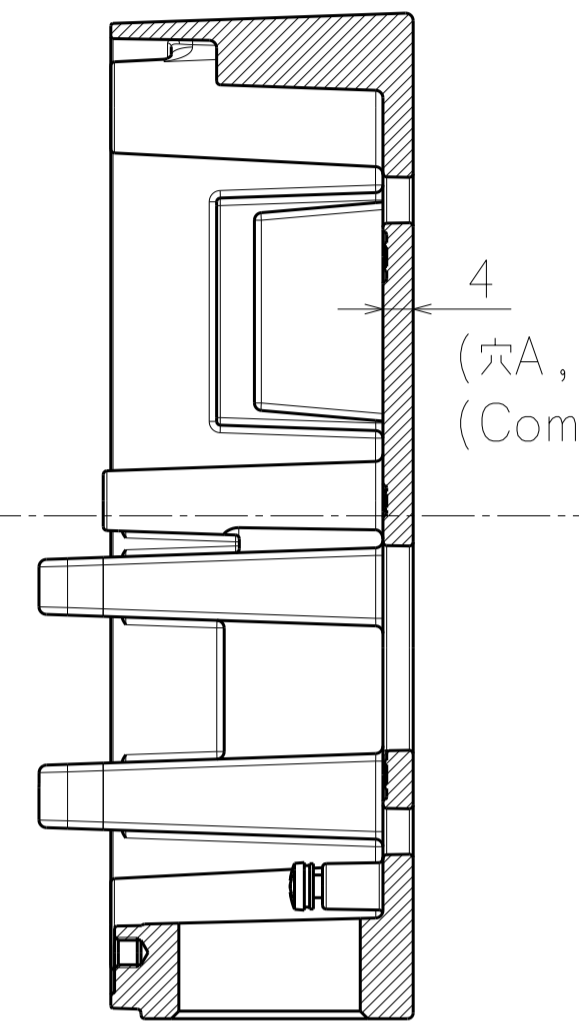

	投影面積/Projected area
平面図/Top-view	0.033 (m ²)
側面図/Side-view	0.030 (m ²)

Mass : Approx. 2.4 kg {5.3 lbs}

	縦 / Vertical		横 / Horizontal		使用ねじ(個数) / Screw (pcs)
A	83.5 mm	82.5 mm	46 mm	47.6 mm	M4 (4個 / 4 pcs)
B	46 mm	47.6 mm	83.5 mm	82.5 mm	M4 (4個 / 4 pcs)
C	83.5 mm	83.3 mm	-		M4 (2個 / 2 pcs)
D	-		83.5 mm	83.3 mm	M4 (2個 / 2 pcs)
E	63 mm		63 mm		M4 (4個 / 4 pcs)
F	85.7 mm		85.7 mm		M4 (4個 / 4 pcs)

注) 上表の寸法公差は±0.2 mm / Tolerance ±0.2 mm

Mounting hole layout

4
(穴A,B,C,D,E,F部共通)
(Common to holes A, B, C, D, E and F)

SecB-B

Detail A (2:1)

Lens type : 5M FIX

Lens type : 5M, 6M, 4K

Model number	Lens type
WV-S15500-V3LN	5M
WV-S15500-V3L	
WV-S15500-V3LNJ	
WV-S15500-V3LN1	
WV-S15500-V3LK	
WV-S15600-V2L	6M
WV-S15600-V2LN	
WV-S15700-V2LN	
WV-S15700-V2L	4K
WV-S15700-V2LNJ	
WV-S15700-V2LK	
WV-S15700-V2LKJ	
WV-S15500-F3L	5M FIX
WV-S15500-F6L	
WV-S15500-V3LNV	5M
WV-S15600-V2LNV	6M
WV-S15700-V2LNV	4K
WV-S15500-F3LV	5M FIX
WV-S15500-F6LV	
WV-S15500-V3LN1V	5M
WV-S15500-V3LKV	