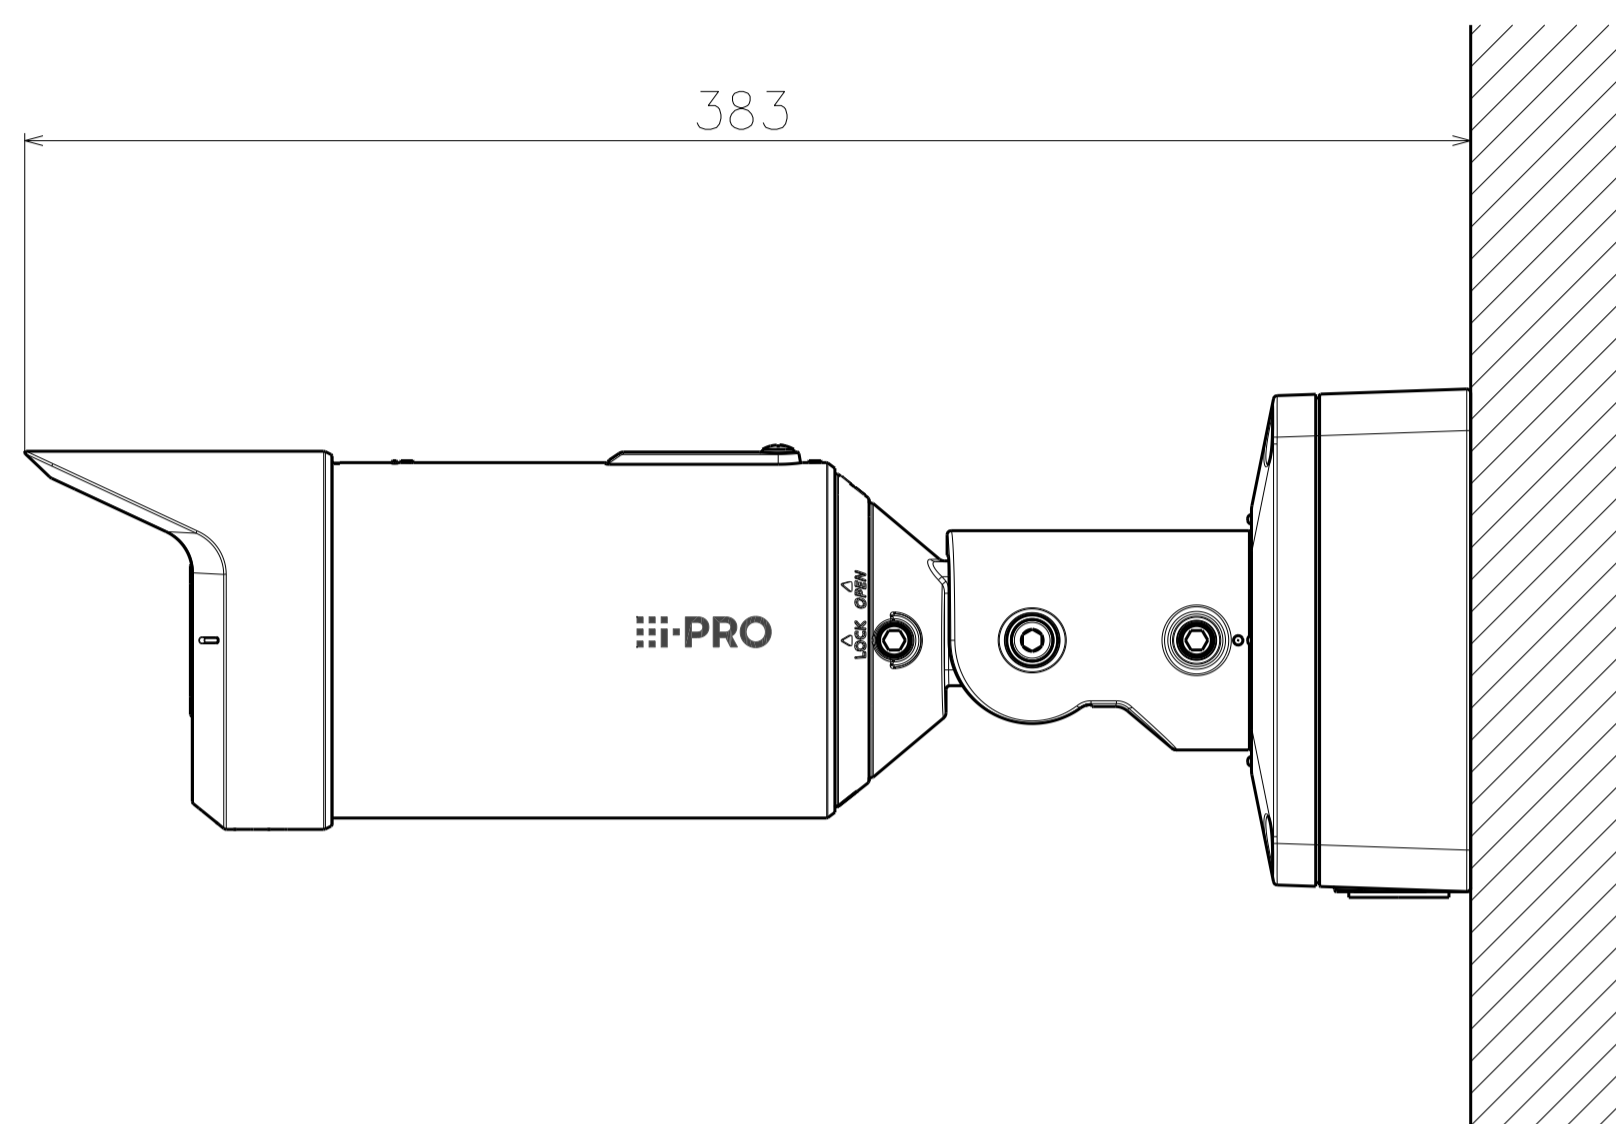

	投影面積/Projected area
平面図/Top-view	0.033 (m ²)
側面図/Side-view	0.030 (m ²)

Mass : Approx. 2.4 kg {5.3 lbs}

	縦 / Vertical		横 / Horizontal		使用ねじ(個数) / Screw (pcs)
A	83.5 mm	82.5 mm	46 mm	47.6 mm	M4 (4個 / 4 pcs)
B	46 mm	47.6 mm	83.5 mm	82.5 mm	M4 (4個 / 4 pcs)
C	83.5 mm	83.3 mm	-		M4 (2個 / 2 pcs)
D	-		83.5 mm	83.3 mm	M4 (2個 / 2 pcs)
E	63 mm		63 mm		M4 (4個 / 4 pcs)
F	85.7 mm		85.7 mm		M4 (4個 / 4 pcs)

注) 上表の寸法公差は±0.2 mm / Tolerance ±0.2 mm

Mounting hole layout

4
(穴A,B,C,D,E,F部共通)
(Common to holes A, B, C, D, E and F)

SecB-B

Detail A (2:1)

Lens type : 5M FIX

Lens type : 5M, 6M, 4K

Model number	Lens type
WV-S15500-V3LN	5M
WV-S15500-V3L	
WV-S15500-V3LNJ	
WV-S15500-V3LN1	
WV-S15500-V3LK	
WV-S15600-V2L	6M
WV-S15600-V2LN	
WV-S15700-V2LN	
WV-S15700-V2L	4K
WV-S15700-V2LNJ	
WV-S15700-V2LK	
WV-S15700-V2LKJ	
WV-S15500-F3L	5M FIX
WV-S15500-F6L	
WV-S15500-V3LNV	5M
WV-S15600-V2LNV	6M
WV-S15700-V2LNV	4K
WV-S15500-F3LV	5M FIX
WV-S15500-F6LV	
WV-S15500-V3LN1V	5M
WV-S15500-V3LKV	