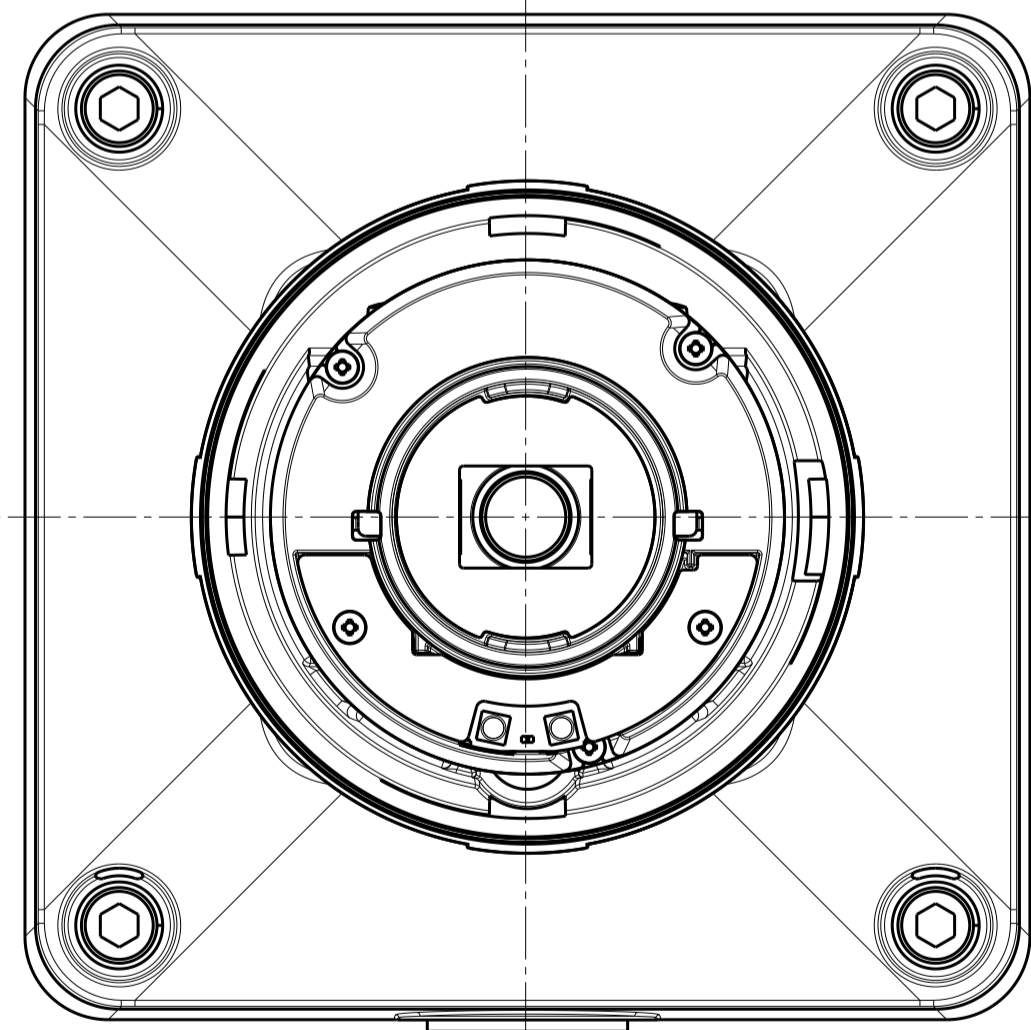

	投影面積/Projected area
平面図/Top-view	0.033 (m ²)
側面図/Side-view	0.030 (m ²)

Mass : Approx. 2.4 kg {5.3 lbs}

	縦 / Vertical		横 / Horizontal		使用ねじ(個数) / Screw (pcs)
A	83.5 mm	82.5 mm	46 mm	47.6 mm	M4 (4個 / 4 pcs)
B	46 mm	47.6 mm	83.5 mm	82.5 mm	M4 (4個 / 4 pcs)
C	83.5 mm	83.3 mm	-		M4 (2個 / 2 pcs)
D	-		83.5 mm	83.3 mm	M4 (2個 / 2 pcs)
E	63 mm		63 mm		M4 (4個 / 4 pcs)
F	85.7 mm		85.7 mm		M4 (4個 / 4 pcs)

注) 上表の寸法公差は±0.2 mm / Tolerance ±0.2 mm

Mounting hole layout

4
(穴A,B,C,D,E,F部共通)
(Common to holes A, B, C, D, E and F)

SecB-B

Detail A (2:1)

Lens type : 5M FIX

Lens type : 5M, 6M, 4K

Model number	Lens type
WV-S15500-V3LN	5M
WV-S15500-V3L	
WV-S15500-V3LNJ	
WV-S15500-V3LN1	
WV-S15500-V3LK	
WV-S15600-V2L	6M
WV-S15600-V2LN	
WV-S15700-V2LN	
WV-S15700-V2L	4K
WV-S15700-V2LNJ	
WV-S15700-V2LK	
WV-S15700-V2LKJ	
WV-S15500-F3L	5M FIX
WV-S15500-F6L	
WV-S15500-V3LNV	5M
WV-S15600-V2LNV	6M
WV-S15700-V2LNV	4K
WV-S15500-F3LV	5M FIX
WV-S15500-F6LV	
WV-S15500-V3LN1V	5M
WV-S15500-V3LKV	