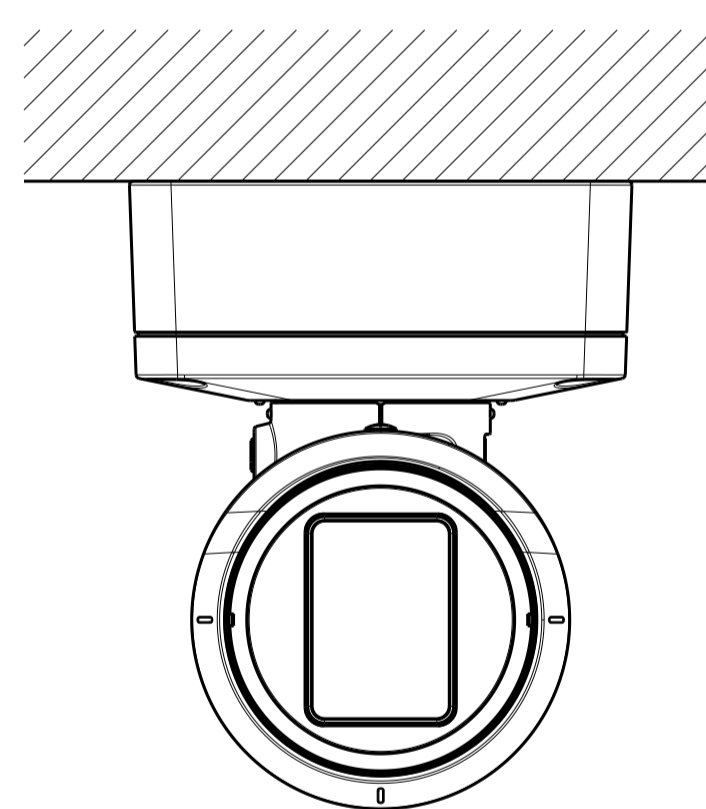

サンシェードを回転させた場合の設置状態
Installation condition for rotating the sunshade