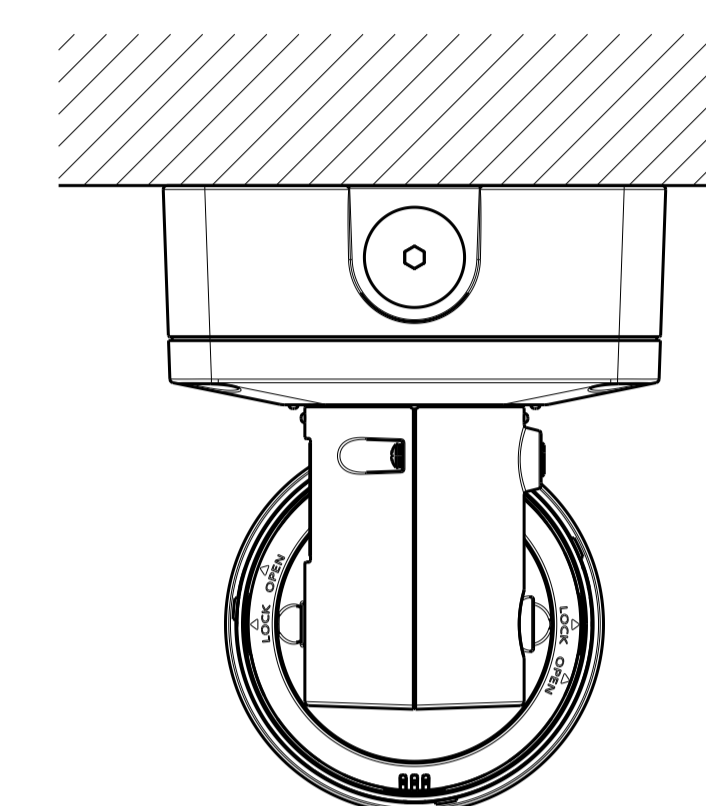

サンシェードを回転させた場合の設置状態
Installation condition for rotating the sunshade