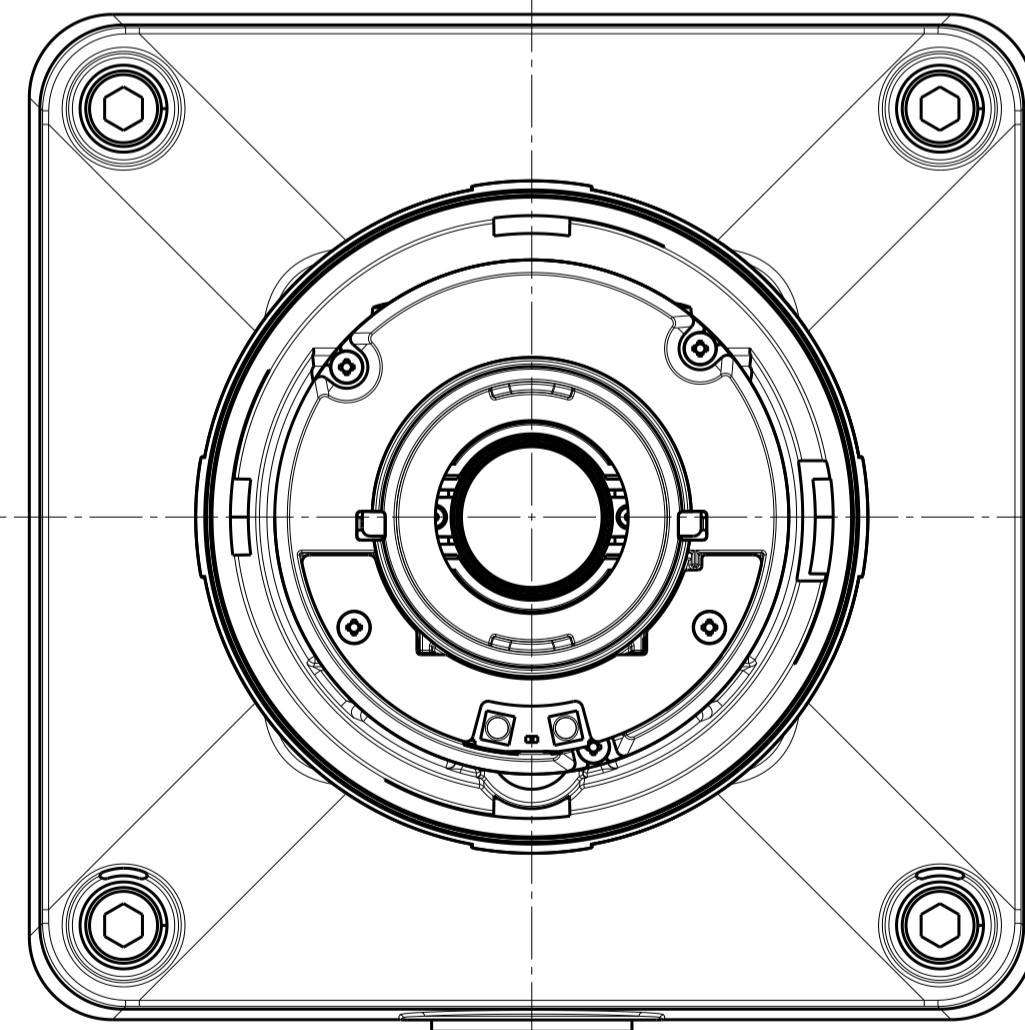

	投影面積/Projected area
平面図/Top-view	0.033 (m ²)
側面図/Side-view	0.030 (m ²)

Mass : Approx. 2.4 kg {5.3 lbs}

	縦 / Vertical		横 / Horizontal		使用ねじ(個数) / Screw (pcs)
A	83.5 mm	82.5 mm	46 mm	47.6 mm	M4 (4個 / 4 pcs)
B	46 mm	47.6 mm	83.5 mm	82.5 mm	M4 (4個 / 4 pcs)
C	83.5 mm	83.3 mm	-		M4 (2個 / 2 pcs)
D	-		83.5 mm	83.3 mm	M4 (2個 / 2 pcs)
E	63 mm		63 mm		M4 (4個 / 4 pcs)
F	85.7 mm		85.7 mm		M4 (4個 / 4 pcs)

注) 上表の寸法公差は±0.2 mm / Tolerance ±0.2 mm

Mounting hole layout

4
(穴A,B,C,D,E,F部共通)
(Common to holes A, B, C, D, E and F)

SecB-B

Detail A (2:1)

Lens type : 5M FIX

Lens type : 5M, 6M, 4K

Model number	Lens type
WV-S15500-V3LN	5M
WV-S15500-V3L	
WV-S15500-V3LNJ	
WV-S15500-V3LN1	
WV-S15500-V3LK	
WV-S15600-V2L	6M
WV-S15600-V2LN	
WV-S15700-V2LN	
WV-S15700-V2L	4K
WV-S15700-V2LNJ	
WV-S15700-V2LK	
WV-S15700-V2LKJ	
WV-S15500-F3L	5M FIX
WV-S15500-F6L	
WV-S15500-V3LNV	5M
WV-S15600-V2LNV	6M
WV-S15700-V2LNV	4K
WV-S15500-F3LV	5M FIX
WV-S15500-F6LV	
WV-S15500-V3LN1V	5M
WV-S15500-V3LKV	