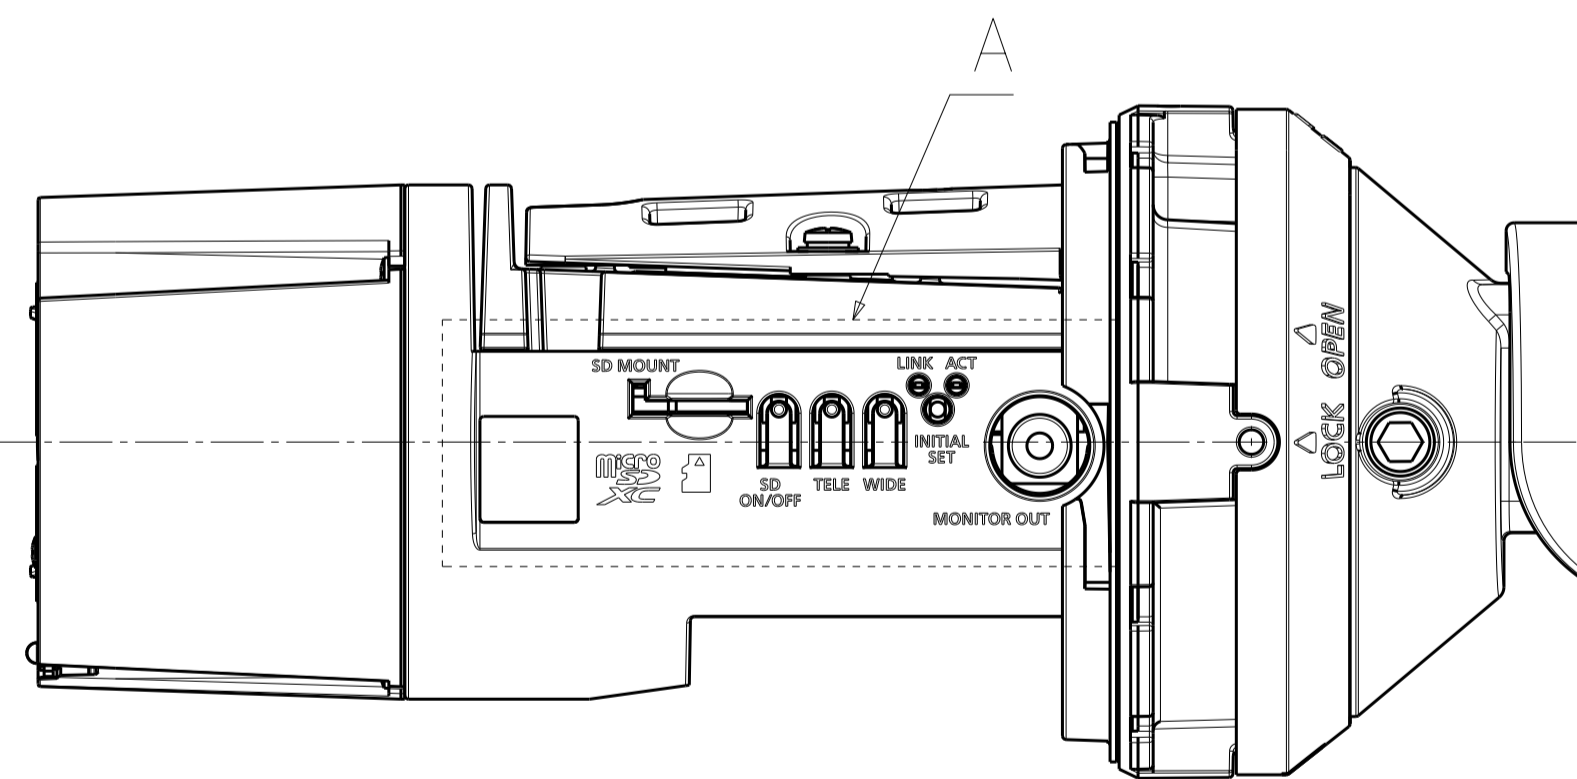

	投影面積/Projected area
平面図/Top-view	0.033 (m ²)
側面図/Side-view	0.030 (m ²)

Mass : Approx. 2.4 kg {5.3 lbs}

	縦 / Vertical		横 / Horizontal		使用ねじ(個数) / Screw (pcs)
A	83.5 mm	82.5 mm	46 mm	47.6 mm	M4 (4個 / 4 pcs)
B	46 mm	47.6 mm	83.5 mm	82.5 mm	M4 (4個 / 4 pcs)
C	83.5 mm	83.3 mm	-		M4 (2個 / 2 pcs)
D	-		83.5 mm	83.3 mm	M4 (2個 / 2 pcs)
E	63 mm		63 mm		M4 (4個 / 4 pcs)
F	85.7 mm		85.7 mm		M4 (4個 / 4 pcs)

注) 上表の寸法公差は±0.2 mm / Tolerance ±0.2 mm

Mounting hole layout

4
(穴A,B,C,D,E,F部共通)
(Common to holes A, B, C, D, E and F)

SecB-B

Detail A (2:1)

Lens type : 5M FIX

Lens type : 5M, 6M, 4K

Model number	Lens type
WV-S15500-V3LN	5M
WV-S15500-V3L	
WV-S15500-V3LNJ	
WV-S15500-V3LN1	
WV-S15500-V3LK	
WV-S15600-V2L	6M
WV-S15600-V2LN	
WV-S15700-V2LN	
WV-S15700-V2L	4K
WV-S15700-V2LNJ	
WV-S15700-V2LK	
WV-S15700-V2LKJ	
WV-S15500-F3L	5M FIX
WV-S15500-F6L	
WV-S15500-V3LNV	5M
WV-S15600-V2LNV	6M
WV-S15700-V2LNV	4K
WV-S15500-F3LV	5M FIX
WV-S15500-F6LV	
WV-S15500-V3LN1V	5M
WV-S15500-V3LKV	