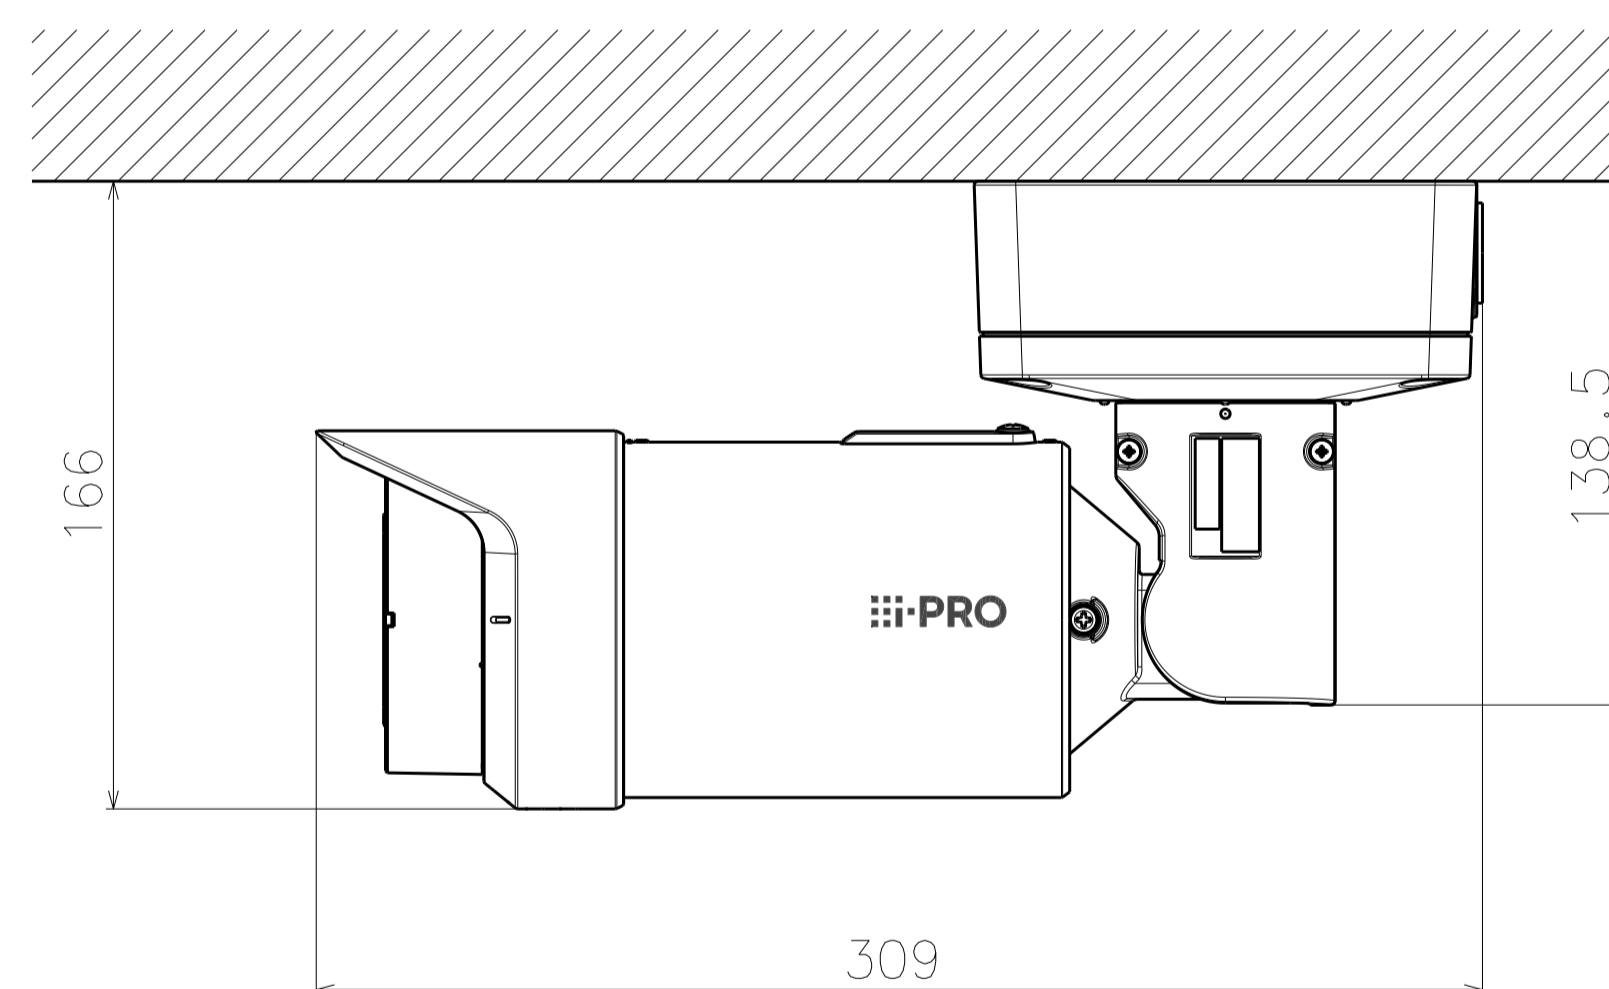

サンシェードを回転させた場合の設置状態
Installation condition for rotating the sunshade