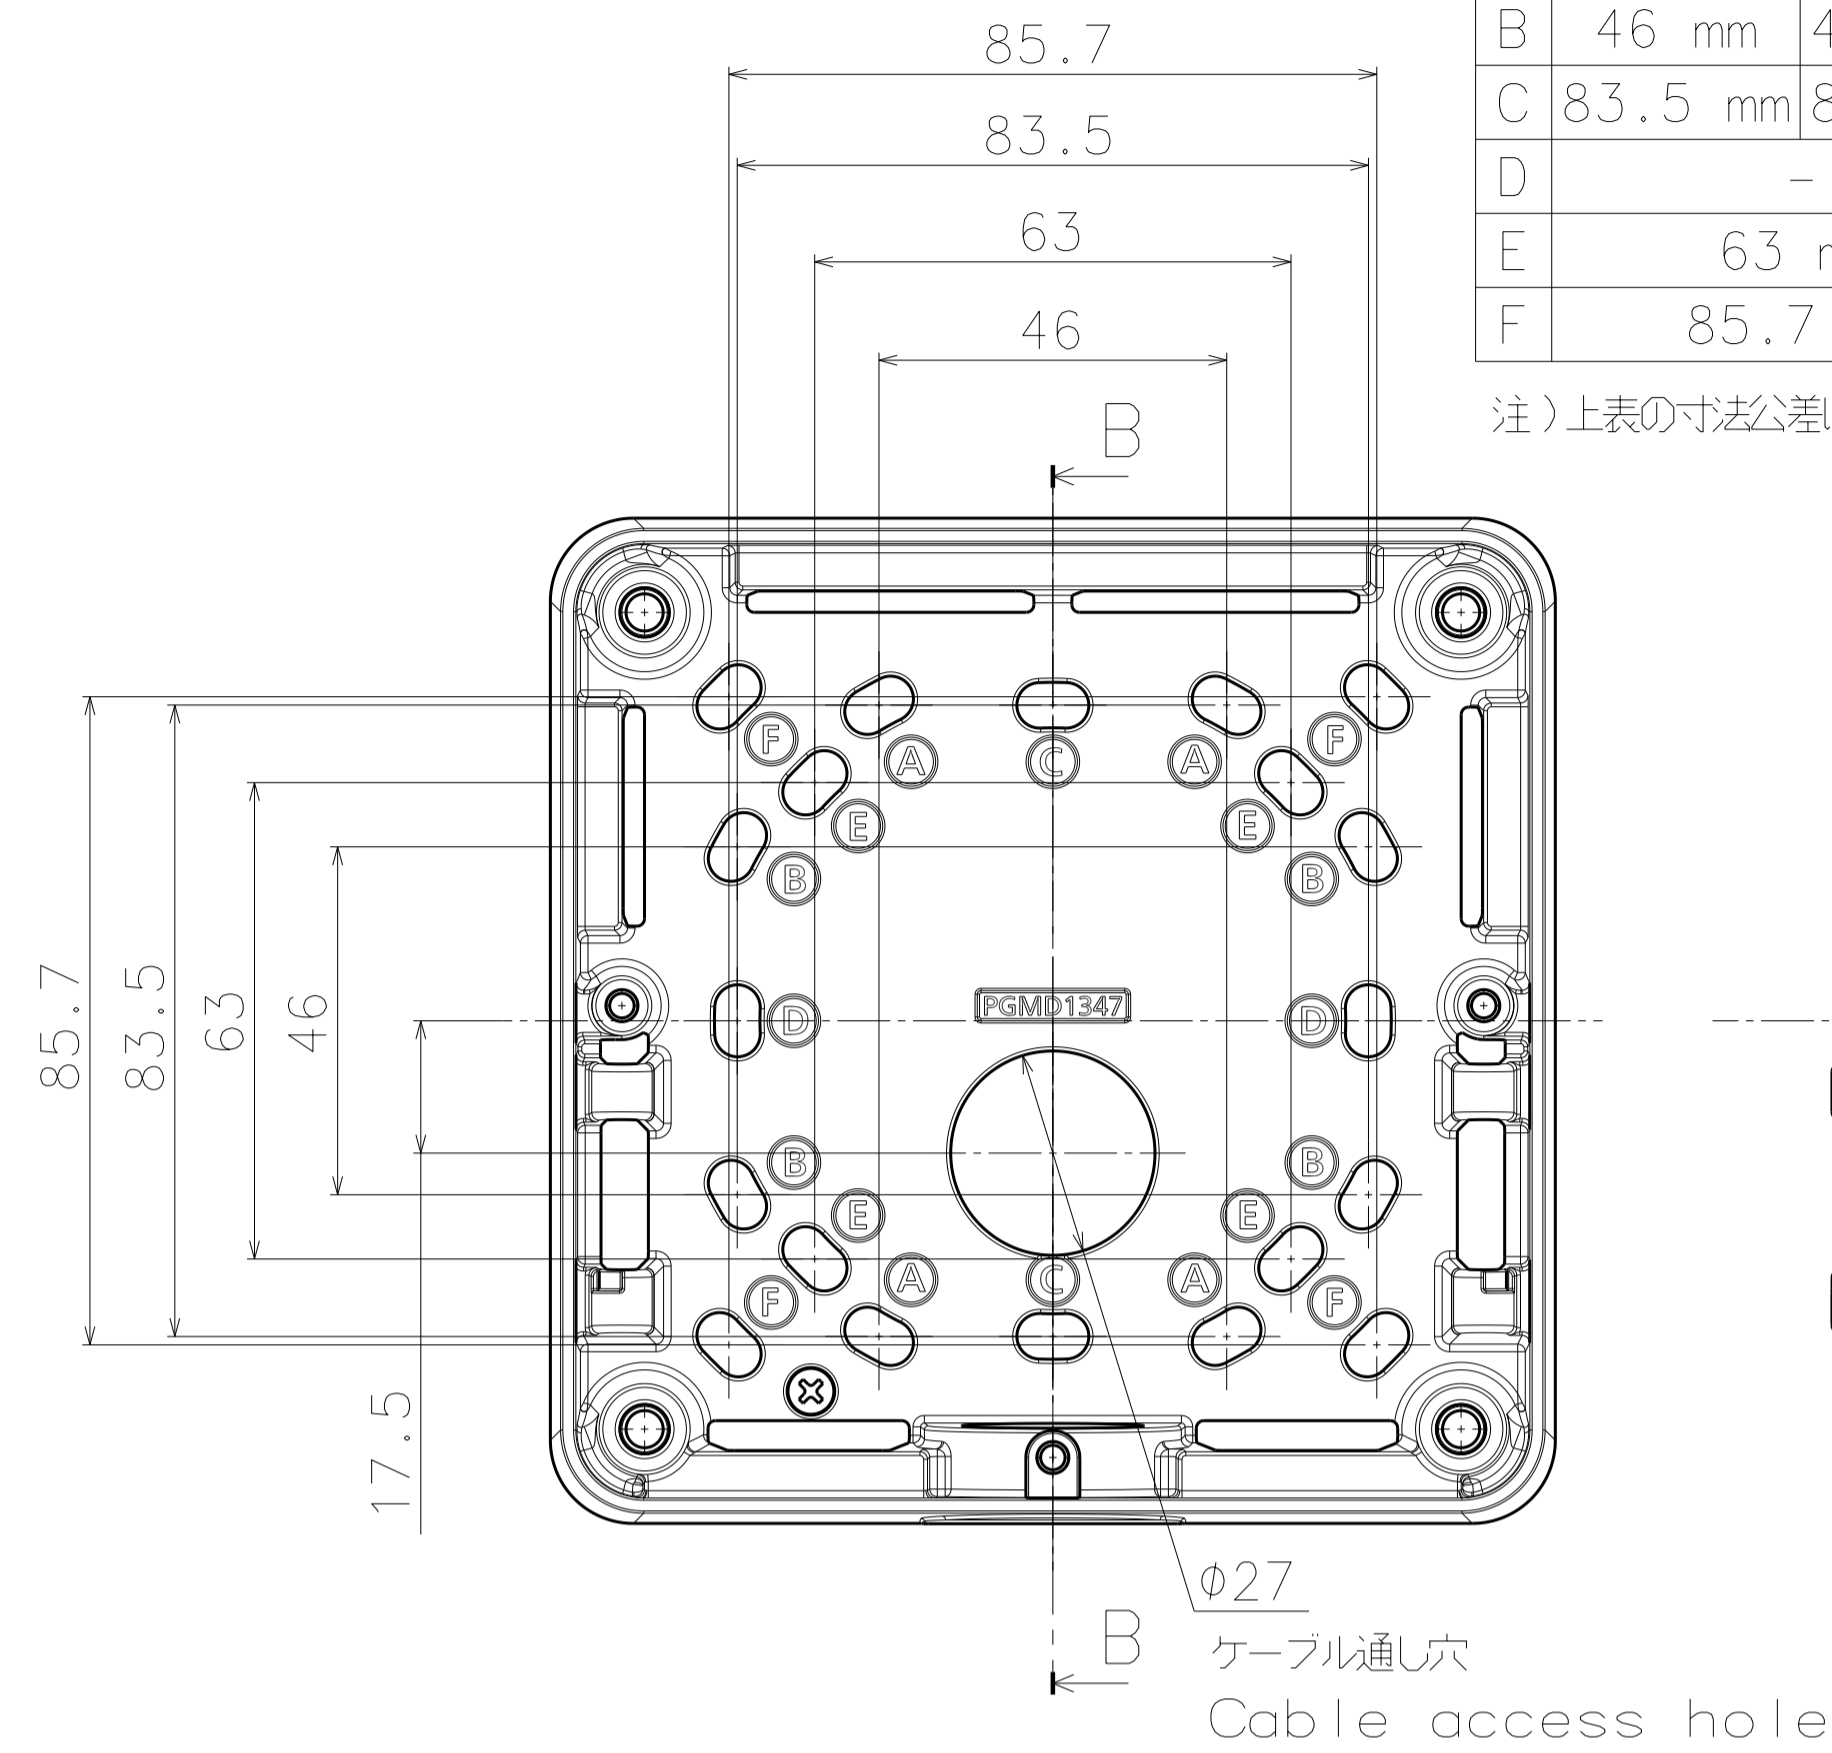

Model number	ClearSight coating	Color
WV-S15500-V3LN	Yes	i-PRO white
WV-S15500-V3L	No	i-PRO white
WV-S15500-V3LNJ	Yes	i-PRO white
WV-S15500-V3LN1	Yes	Black
WV-S15500-V3LK	Yes	i-PRO white (Heavy salt damage resistance)
WV-S15600-V2L	No	i-PRO white
WV-S15600-V2LN	Yes	i-PRO white
WV-S15700-V2LN	Yes	i-PRO white
WV-S15700-V2L	No	i-PRO white
WV-S15700-V2LNJ	Yes	i-PRO white
WV-S15700-V2LK	Yes	i-PRO white (Heavy salt damage resistance)
WV-S15700-V2LKJ	Yes	i-PRO white (Heavy salt damage resistance)
WV-S15500-F3L	No	i-PRO white
WV-S15500-F6L	No	i-PRO white
WV-S15500-V3LNV	Yes	i-PRO white
WV-S15600-V2LNV	Yes	i-PRO white
WV-S15700-V2LNV	Yes	i-PRO white
WV-S15500-F3LV	No	i-PRO white
WV-S15500-F6LV	No	i-PRO white
WV-S15500-V3LN1V	Yes	Black
WV-S15500-V3LKV	Yes	i-PRO white (Heavy salt damage resistance)

	投影面積/Projected area
平面図/Top-view	0.033 (m ²)
側面図/Side-view	0.030 (m ²)

Mass : Approx. 2.4 kg {5.3 lbs}

	縦 / Vertical		横 / Horizontal		使用ねじ(個数) / Screw (pcs)
A	83.5 mm	82.5 mm	46 mm	47.6 mm	M4 (4個 / 4 pcs)
B	46 mm	47.6 mm	83.5 mm	82.5 mm	M4 (4個 / 4 pcs)
C	83.5 mm	83.3 mm	-		M4 (2個 / 2 pcs)
D	-		83.5 mm	83.3 mm	M4 (2個 / 2 pcs)
E	63 mm		63 mm		M4 (4個 / 4 pcs)
F	85.7 mm		85.7 mm		M4 (4個 / 4 pcs)

注) 上表の寸法公差は±0.2 mm / Tolerance ±0.2 mm

Mounting hole layout

4
(穴A,B,C,D,E,F部共通)
(Common to holes A, B, C, D, E and F)

SecB-B

Detail A (2:1)

Lens type : 5M FIX

Lens type : 5M, 6M, 4K

Model number	Lens type
WV-S15500-V3LN	5M
WV-S15500-V3L	
WV-S15500-V3LNJ	
WV-S15500-V3LN1	
WV-S15500-V3LK	
WV-S15600-V2L	6M
WV-S15600-V2LN	
WV-S15700-V2LN	
WV-S15700-V2L	4K
WV-S15700-V2LNJ	
WV-S15700-V2LK	
WV-S15700-V2LKJ	
WV-S15500-F3L	5M FIX
WV-S15500-F6L	
WV-S15500-V3LNV	5M
WV-S15600-V2LNV	6M
WV-S15700-V2LNV	4K
WV-S15500-F3LV	5M FIX
WV-S15500-F6LV	
WV-S15500-V3LN1V	5M
WV-S15500-V3LKV	