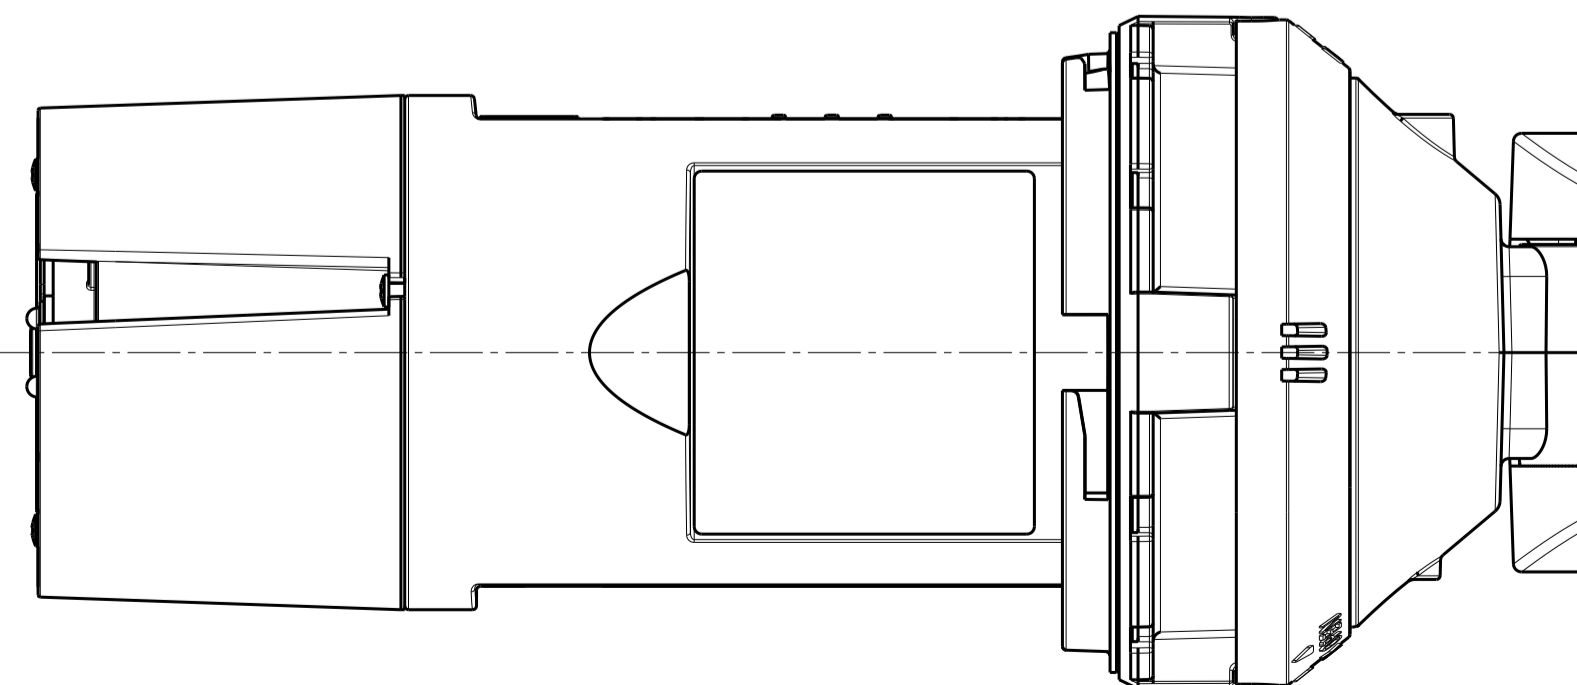

	投影面積/Projected area
平面図/Top-view	0.033 (m ²)
側面図/Side-view	0.030 (m ²)

Mass : Approx. 2.4 kg {5.3 lbs}

	縦 / Vertical		横 / Horizontal		使用ねじ(個数) / Screw (pcs)
A	83.5 mm	82.5 mm	46 mm	47.6 mm	M4 (4個 / 4 pcs)
B	46 mm	47.6 mm	83.5 mm	82.5 mm	M4 (4個 / 4 pcs)
C	83.5 mm	83.3 mm	-		M4 (2個 / 2 pcs)
D	-		83.5 mm	83.3 mm	M4 (2個 / 2 pcs)
E	63 mm		63 mm		M4 (4個 / 4 pcs)
F	85.7 mm		85.7 mm		M4 (4個 / 4 pcs)

注) 上表の寸法公差は±0.2 mm / Tolerance ±0.2 mm

Mounting hole layout

4
(穴A,B,C,D,E,F部共通)
(Common to holes A, B, C, D, E and F)

SecB-B

Detail A (2:1)

Lens type : 5M FIX

Lens type : 5M, 6M, 4K

Model number	Lens type
WV-S15500-V3LN	5M
WV-S15500-V3L	
WV-S15500-V3LNJ	
WV-S15500-V3LN1	
WV-S15500-V3LK	
WV-S15600-V2L	6M
WV-S15600-V2LN	
WV-S15700-V2LN	
WV-S15700-V2L	4K
WV-S15700-V2LNJ	
WV-S15700-V2LK	
WV-S15700-V2LKJ	
WV-S15500-F3L	5M FIX
WV-S15500-F6L	
WV-S15500-V3LNV	5M
WV-S15600-V2LNV	6M
WV-S15700-V2LNV	4K
WV-S15500-F3LV	5M FIX
WV-S15500-F6LV	
WV-S15500-V3LN1V	5M
WV-S15500-V3LKV	