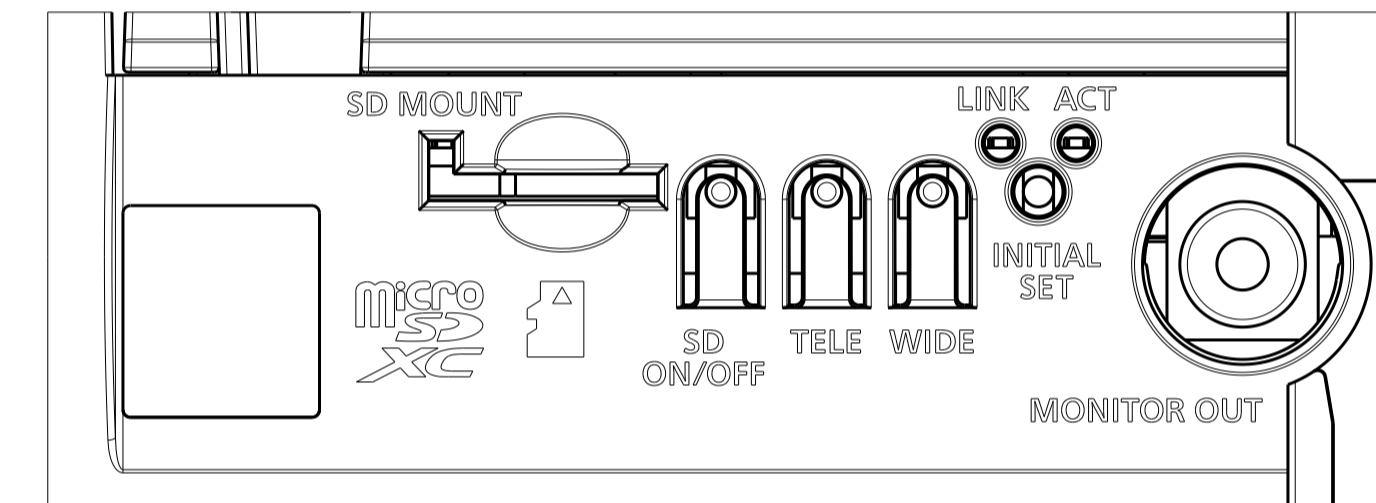

	投影面積/Projected area
平面図/Top-view	0.033 (m ²)
側面図/Side-view	0.030 (m ²)

Mass : Approx. 2.4 kg {5.3 lbs}

	縦 / Vertical		横 / Horizontal		使用ねじ(個数) / Screw (pcs)
A	83.5 mm	82.5 mm	46 mm	47.6 mm	M4 (4個 / 4 pcs)
B	46 mm	47.6 mm	83.5 mm	82.5 mm	M4 (4個 / 4 pcs)
C	83.5 mm	83.3 mm	-		M4 (2個 / 2 pcs)
D	-		83.5 mm	83.3 mm	M4 (2個 / 2 pcs)
E	63 mm		63 mm		M4 (4個 / 4 pcs)
F	85.7 mm		85.7 mm		M4 (4個 / 4 pcs)

注) 上表の寸法公差は±0.2 mm / Tolerance ±0.2 mm

Mounting hole layout

4
(穴A,B,C,D,E,F部共通)
(Common to holes A, B, C, D, E and F)

SecB-B

Detail A (2:1)

Lens type : 5M FIX

Lens type : 5M, 6M, 4K

Model number	Lens type
WV-S15500-V3LN	5M
WV-S15500-V3L	
WV-S15500-V3LNJ	
WV-S15500-V3LN1	
WV-S15500-V3LK	
WV-S15600-V2L	6M
WV-S15600-V2LN	
WV-S15700-V2LN	
WV-S15700-V2L	4K
WV-S15700-V2LNJ	
WV-S15700-V2LK	
WV-S15700-V2LKJ	
WV-S15500-F3L	5M FIX
WV-S15500-F6L	
WV-S15500-V3LNV	5M
WV-S15600-V2LNV	6M
WV-S15700-V2LNV	4K
WV-S15500-F3LV	5M FIX
WV-S15500-F6LV	
WV-S15500-V3LN1V	5M
WV-S15500-V3LKV	