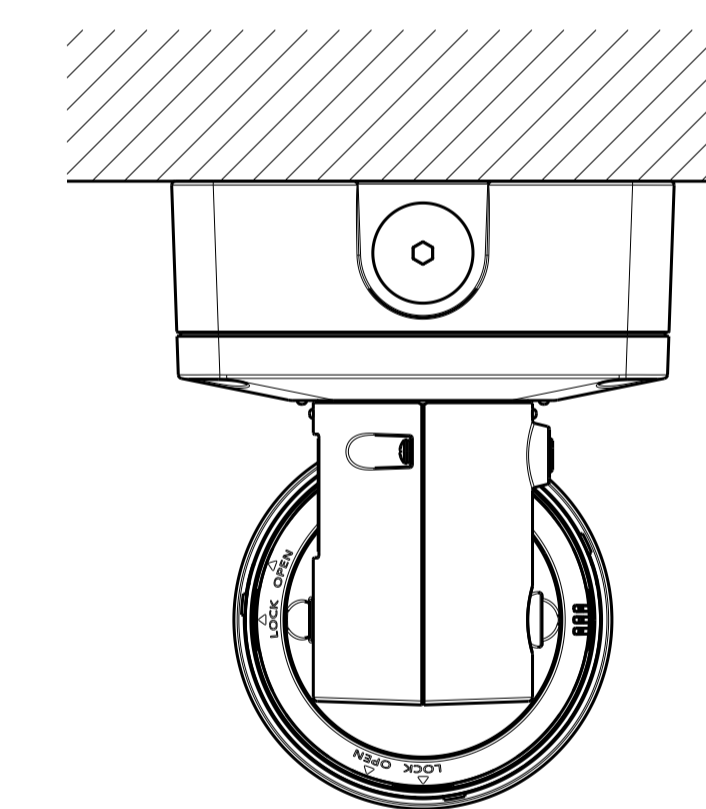

Model number
WV-S15500-V3LN
WV-S15500-V3L
WV-S15500-V3LNJ
WV-S15500-V3LN1
WV-S15500-V3LK
WV-S15600-V2L
WV-S15600-V2LN
WV-S15700-V2LN
WV-S15700-V2L
WV-S15700-V2LNJ
WV-S15700-V2LK
WV-S15700-V2LKJ
WV-S15500-F3L
WV-S15500-F6L
WV-S15500-V3LNV
WV-S15600-V2LNV
WV-S15700-V2LNV
WV-S15500-F3LV
WV-S15500-F6LV
WV-S15500-V3LN1V
WV-S15500-V3LKV