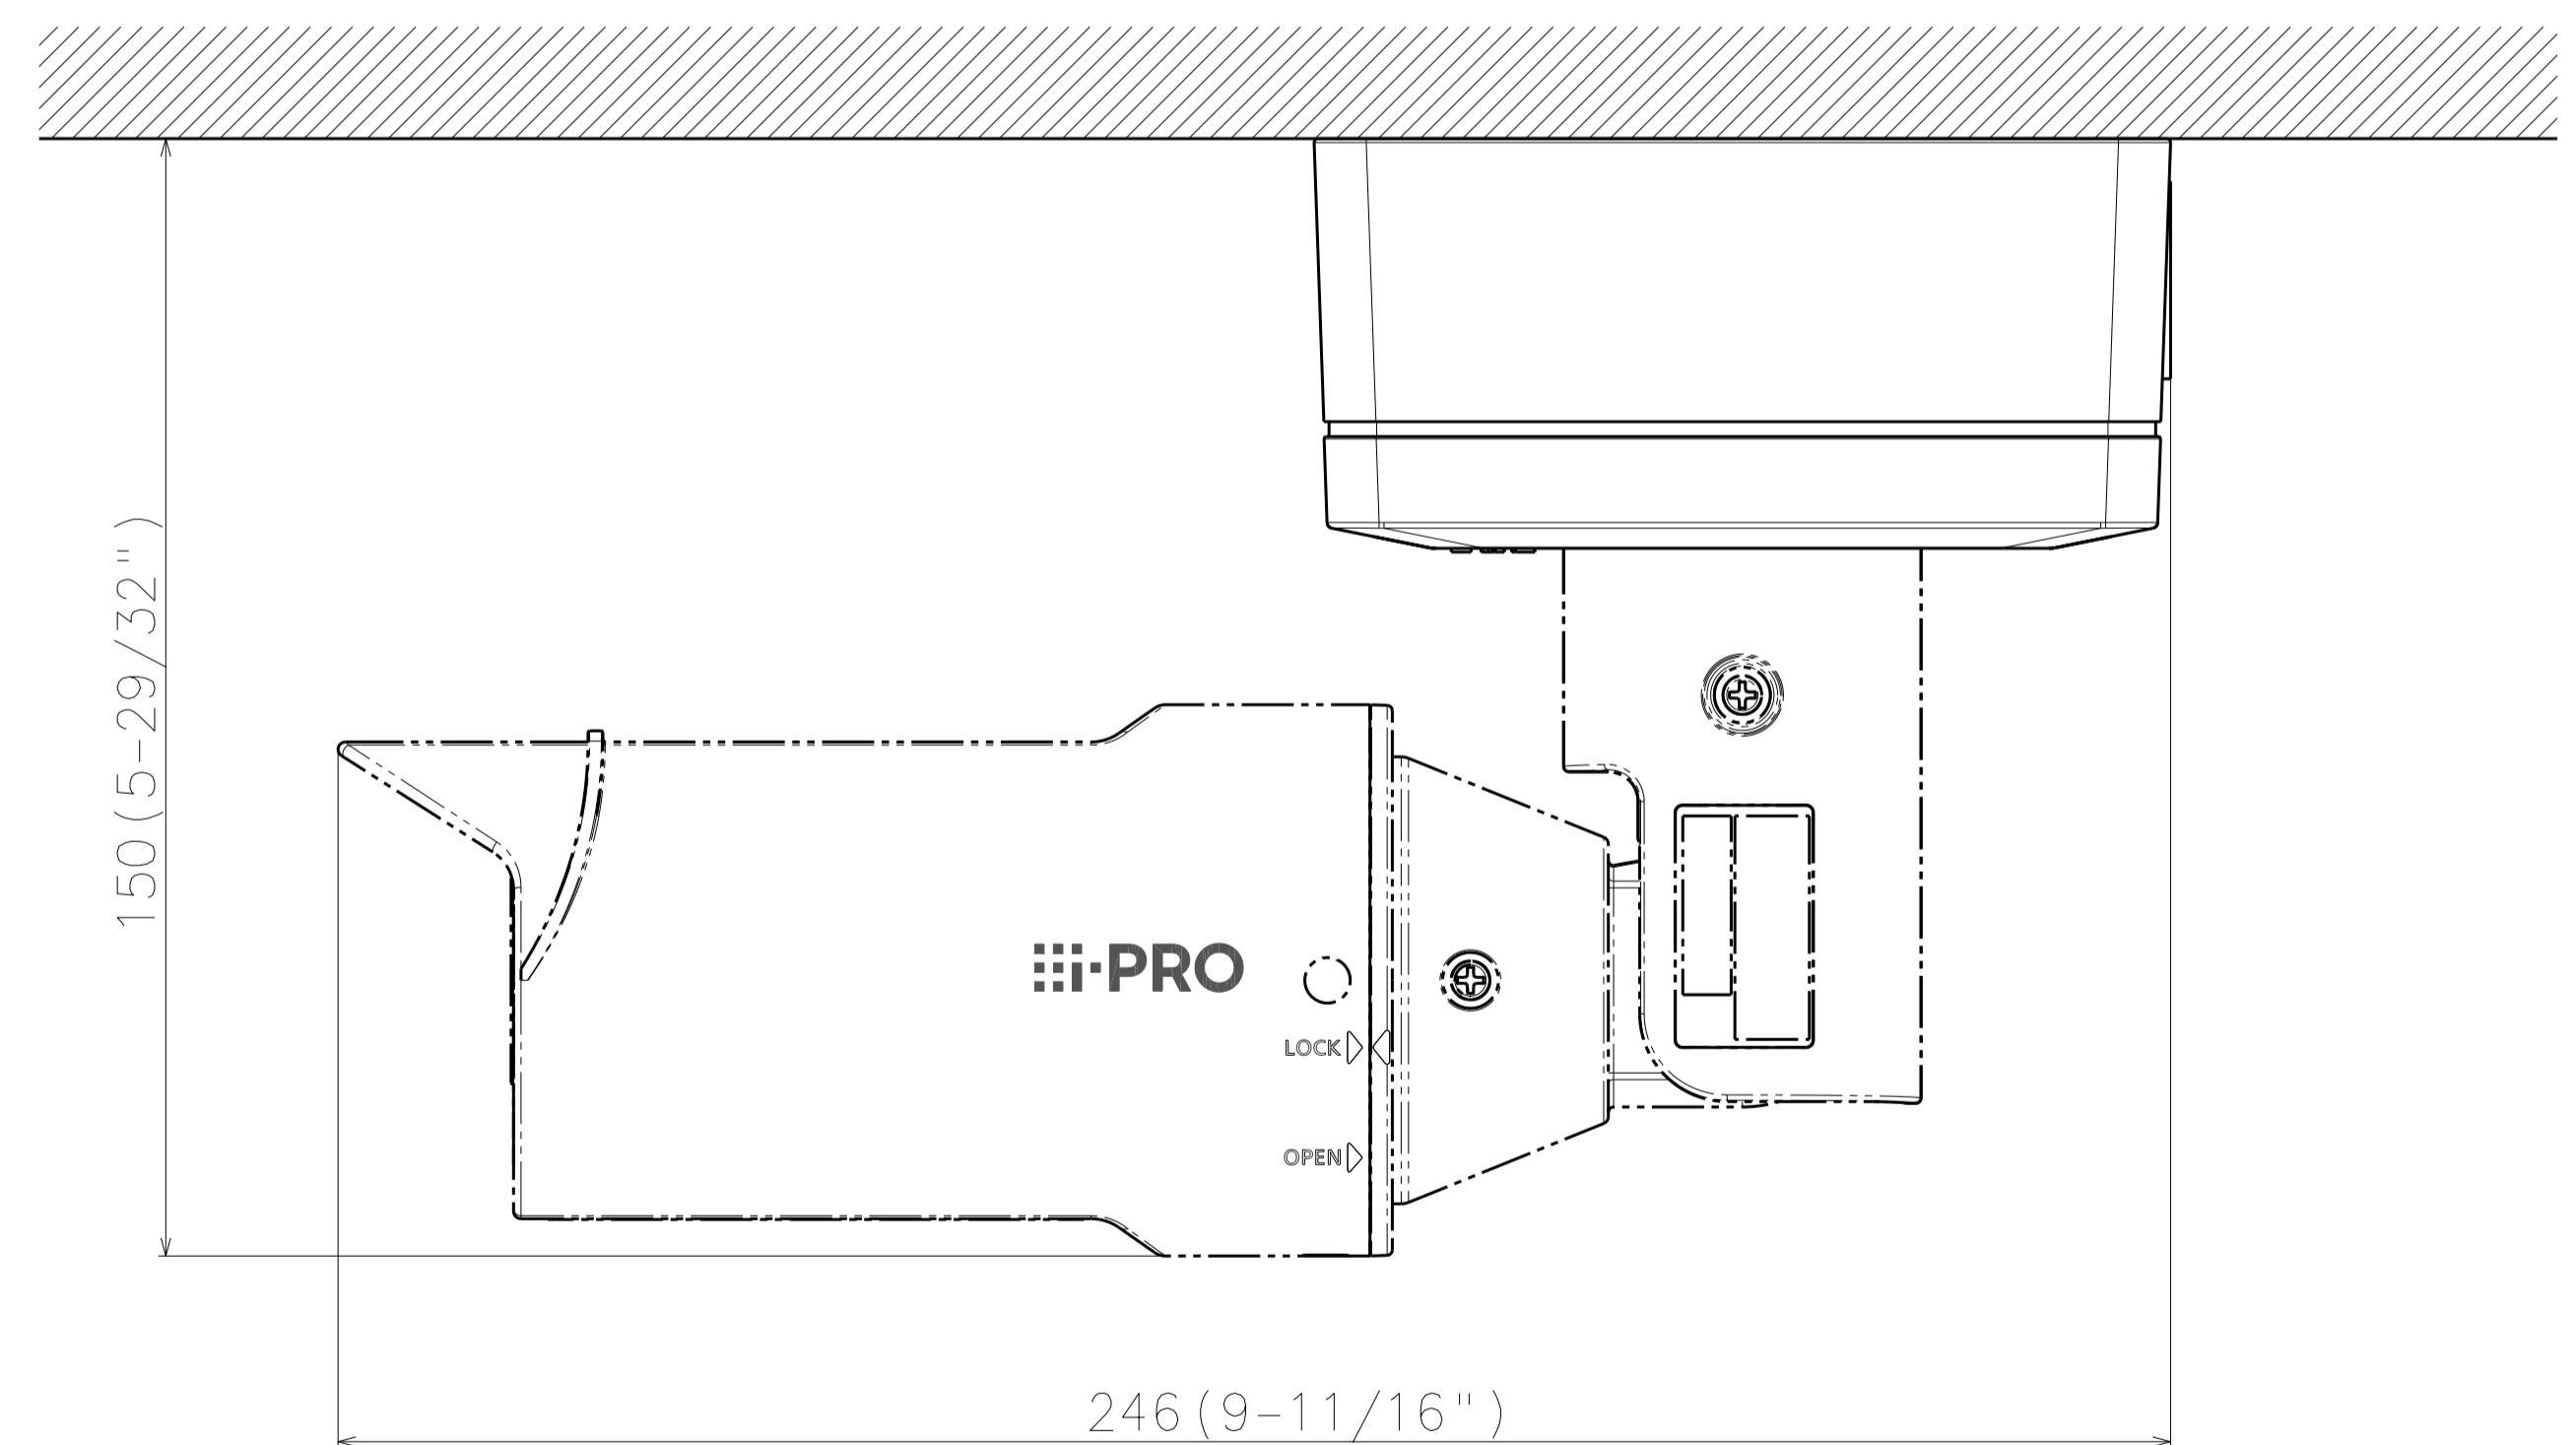

	投影面積/Projected area
側面図/Side-view	0.005 (m ²)

Mass : Approx. 430 g {0.95 lbs}

WV-QJB500WUX

φ27 (1-1/16")
 ケーブル通し穴
 Cable access hole

Without Attachment plate

	縦 / Vertical	横 / Horizontal	使用ネジ(個数) / Screw (pcs)
A	83.5 mm	82.5 mm	46 mm 47.6 mm M4 (4個 / 4 pcs)
B	46 mm	47.6 mm	83.5 mm 82.5 mm M4 (4個 / 4 pcs)
C	83.5 mm	83.3 mm	- M4 (4個 / 4 pcs)
D	-	83.5 mm	83.3 mm M4 (4個 / 4 pcs)
E	63 mm	63 mm	M4 (4個 / 4 pcs)

注) 上表の寸法公差は±0.2 mm / Tolerance ±0.2 mm

Attach to WV-U1532LAUX

	投影面積 / Projected area
正面図 / Front view	0.019 (m2)
平面図 / Top-view	0.022 (m2)

	投影面積 / Projected area
正面図 / Front view	0.019 (m2)
側面図 / Side-view	0.012 (m2)