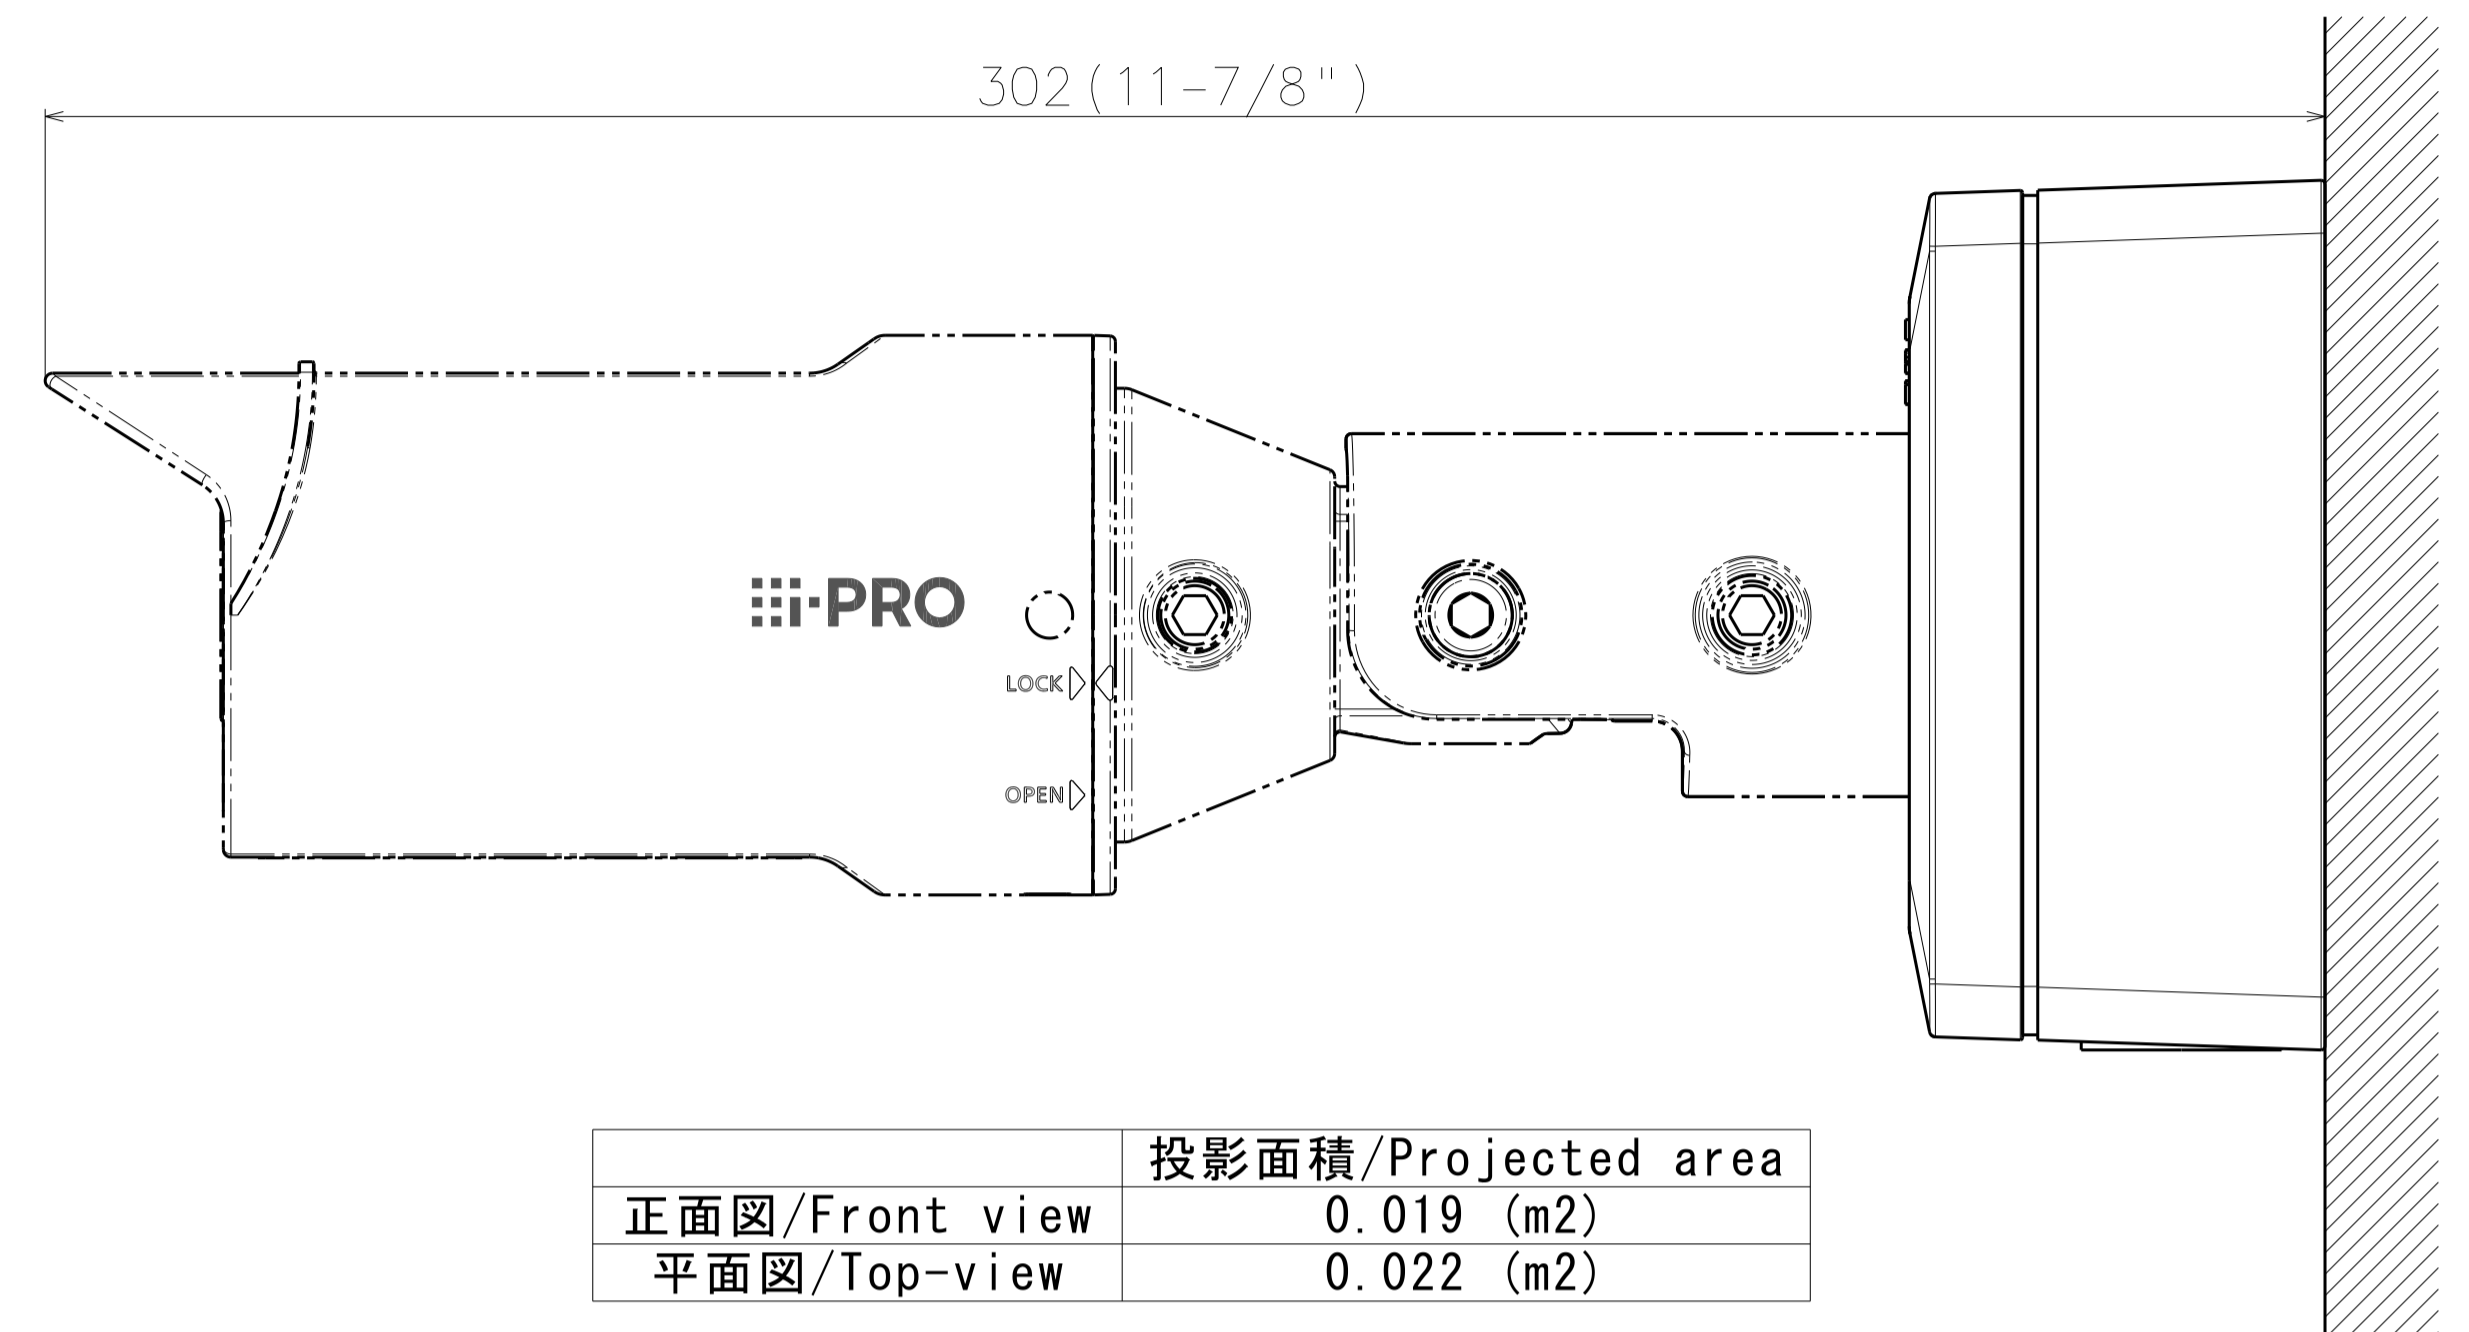

	投影面積/Projected area
側面図/Side-view	0.005 (m ²)

Mass : Approx. 430 g {0.95 lbs}

WV-QJB500WUX

φ27 (1-1/16")
 ケーブル通し穴
 Cable access hole

Without Attachment plate

	縦 / Vertical	横 / Horizontal	使用ネジ(個数) / Screw (pcs)
A	83.5 mm	82.5 mm	46 mm 47.6 mm M4 (4個 / 4 pcs)
B	46 mm	47.6 mm	83.5 mm 82.5 mm M4 (4個 / 4 pcs)
C	83.5 mm	83.3 mm	- M4 (4個 / 4 pcs)
D	-	83.5 mm	83.3 mm M4 (4個 / 4 pcs)
E	63 mm	63 mm	M4 (4個 / 4 pcs)

注) 上表の寸法公差は±0.2 mm / Tolerance ±0.2 mm

Attach to WV-U1532LAUX

	投影面積 / Projected area
正面図 / Front view	0.019 (m2)
平面図 / Top-view	0.022 (m2)

	投影面積 / Projected area
正面図 / Front view	0.019 (m2)
側面図 / Side-view	0.012 (m2)