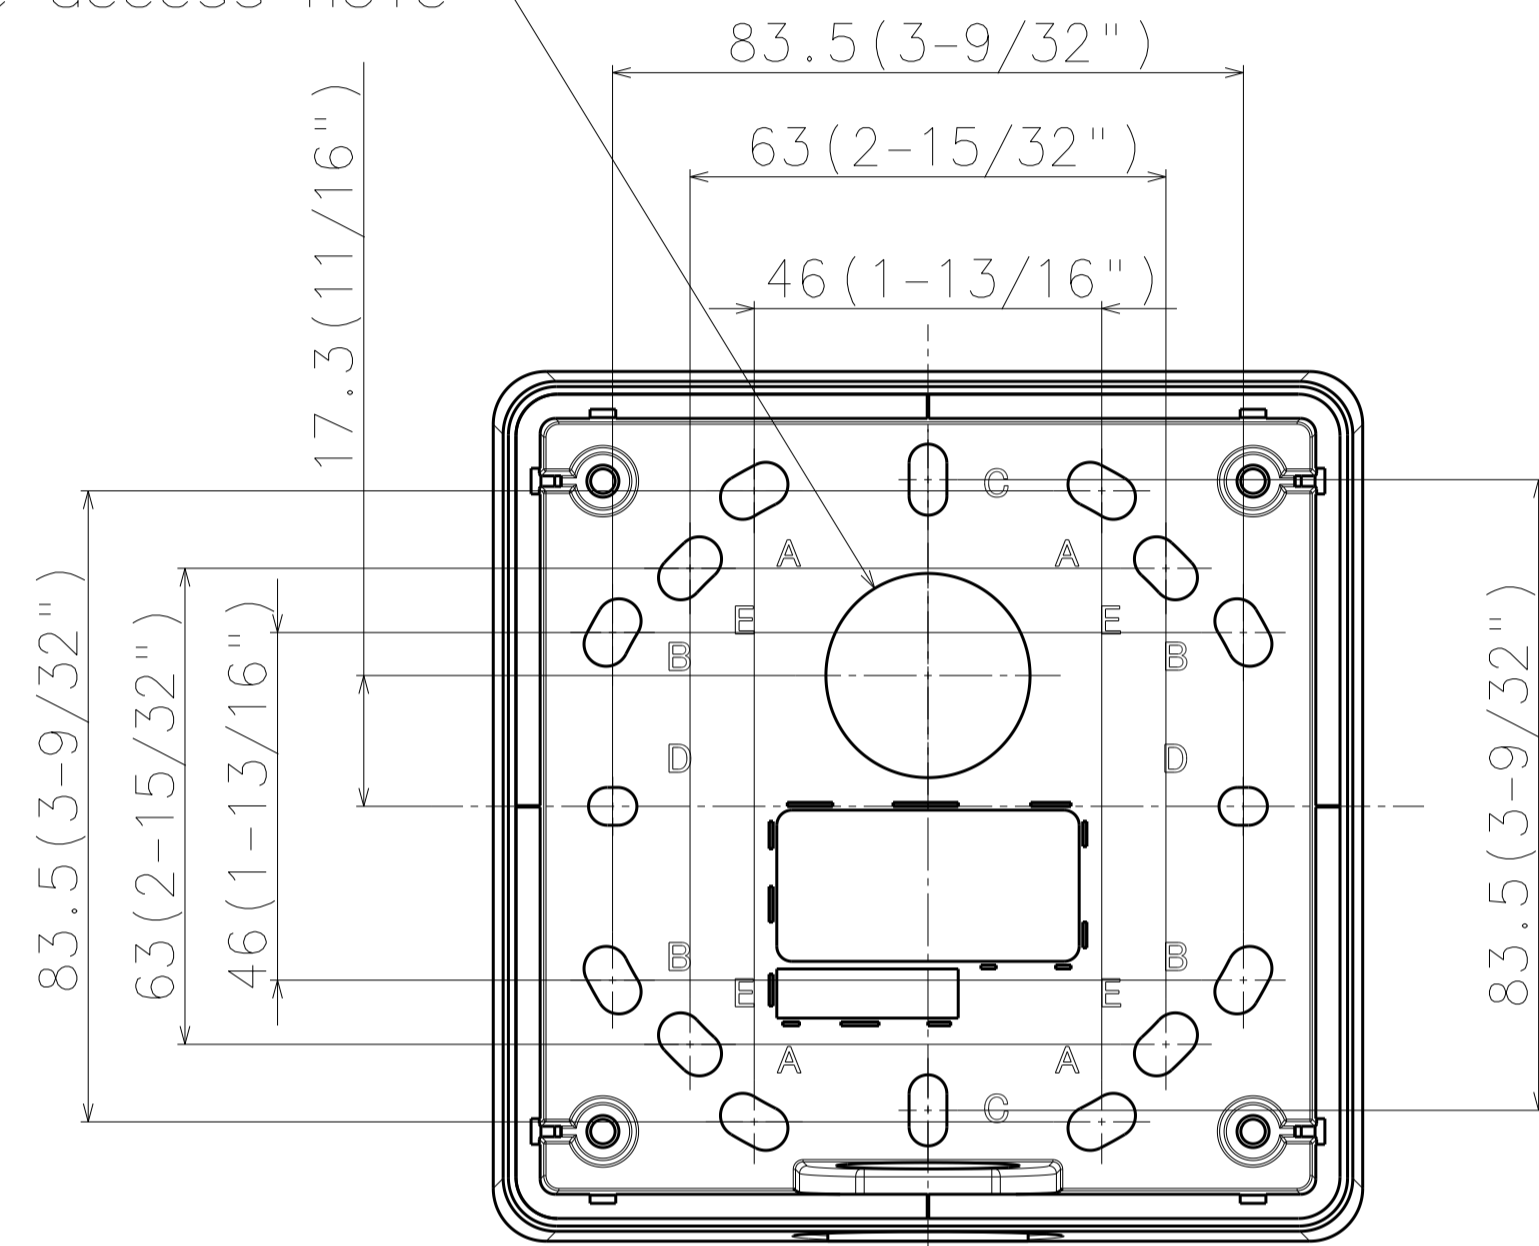

	投影面積/Projected area
側面図/Side-view	0.005 (m ²)

Mass : Approx. 430 g {0.95 lbs}

WV-QJB500WUX

φ27 (1-1/16")
 ケーブル通し穴
 Cable access hole

Without Attachment plate

	縦 / Vertical	横 / Horizontal	使用ネジ(個数) / Screw (pcs)
A	83.5 mm	82.5 mm	46 mm 47.6 mm M4 (4個 / 4 pcs)
B	46 mm	47.6 mm	83.5 mm 82.5 mm M4 (4個 / 4 pcs)
C	83.5 mm	83.3 mm	- M4 (4個 / 4 pcs)
D	-	83.5 mm	83.3 mm M4 (4個 / 4 pcs)
E	63 mm	63 mm	M4 (4個 / 4 pcs)

注) 上表の寸法公差は±0.2 mm / Tolerance ±0.2 mm

Attach to WV-U1532LAUX

	投影面積 / Projected area
正面図 / Front view	0.019 (m2)
平面図 / Top-view	0.022 (m2)

	投影面積 / Projected area
正面図 / Front view	0.019 (m2)
側面図 / Side-view	0.012 (m2)