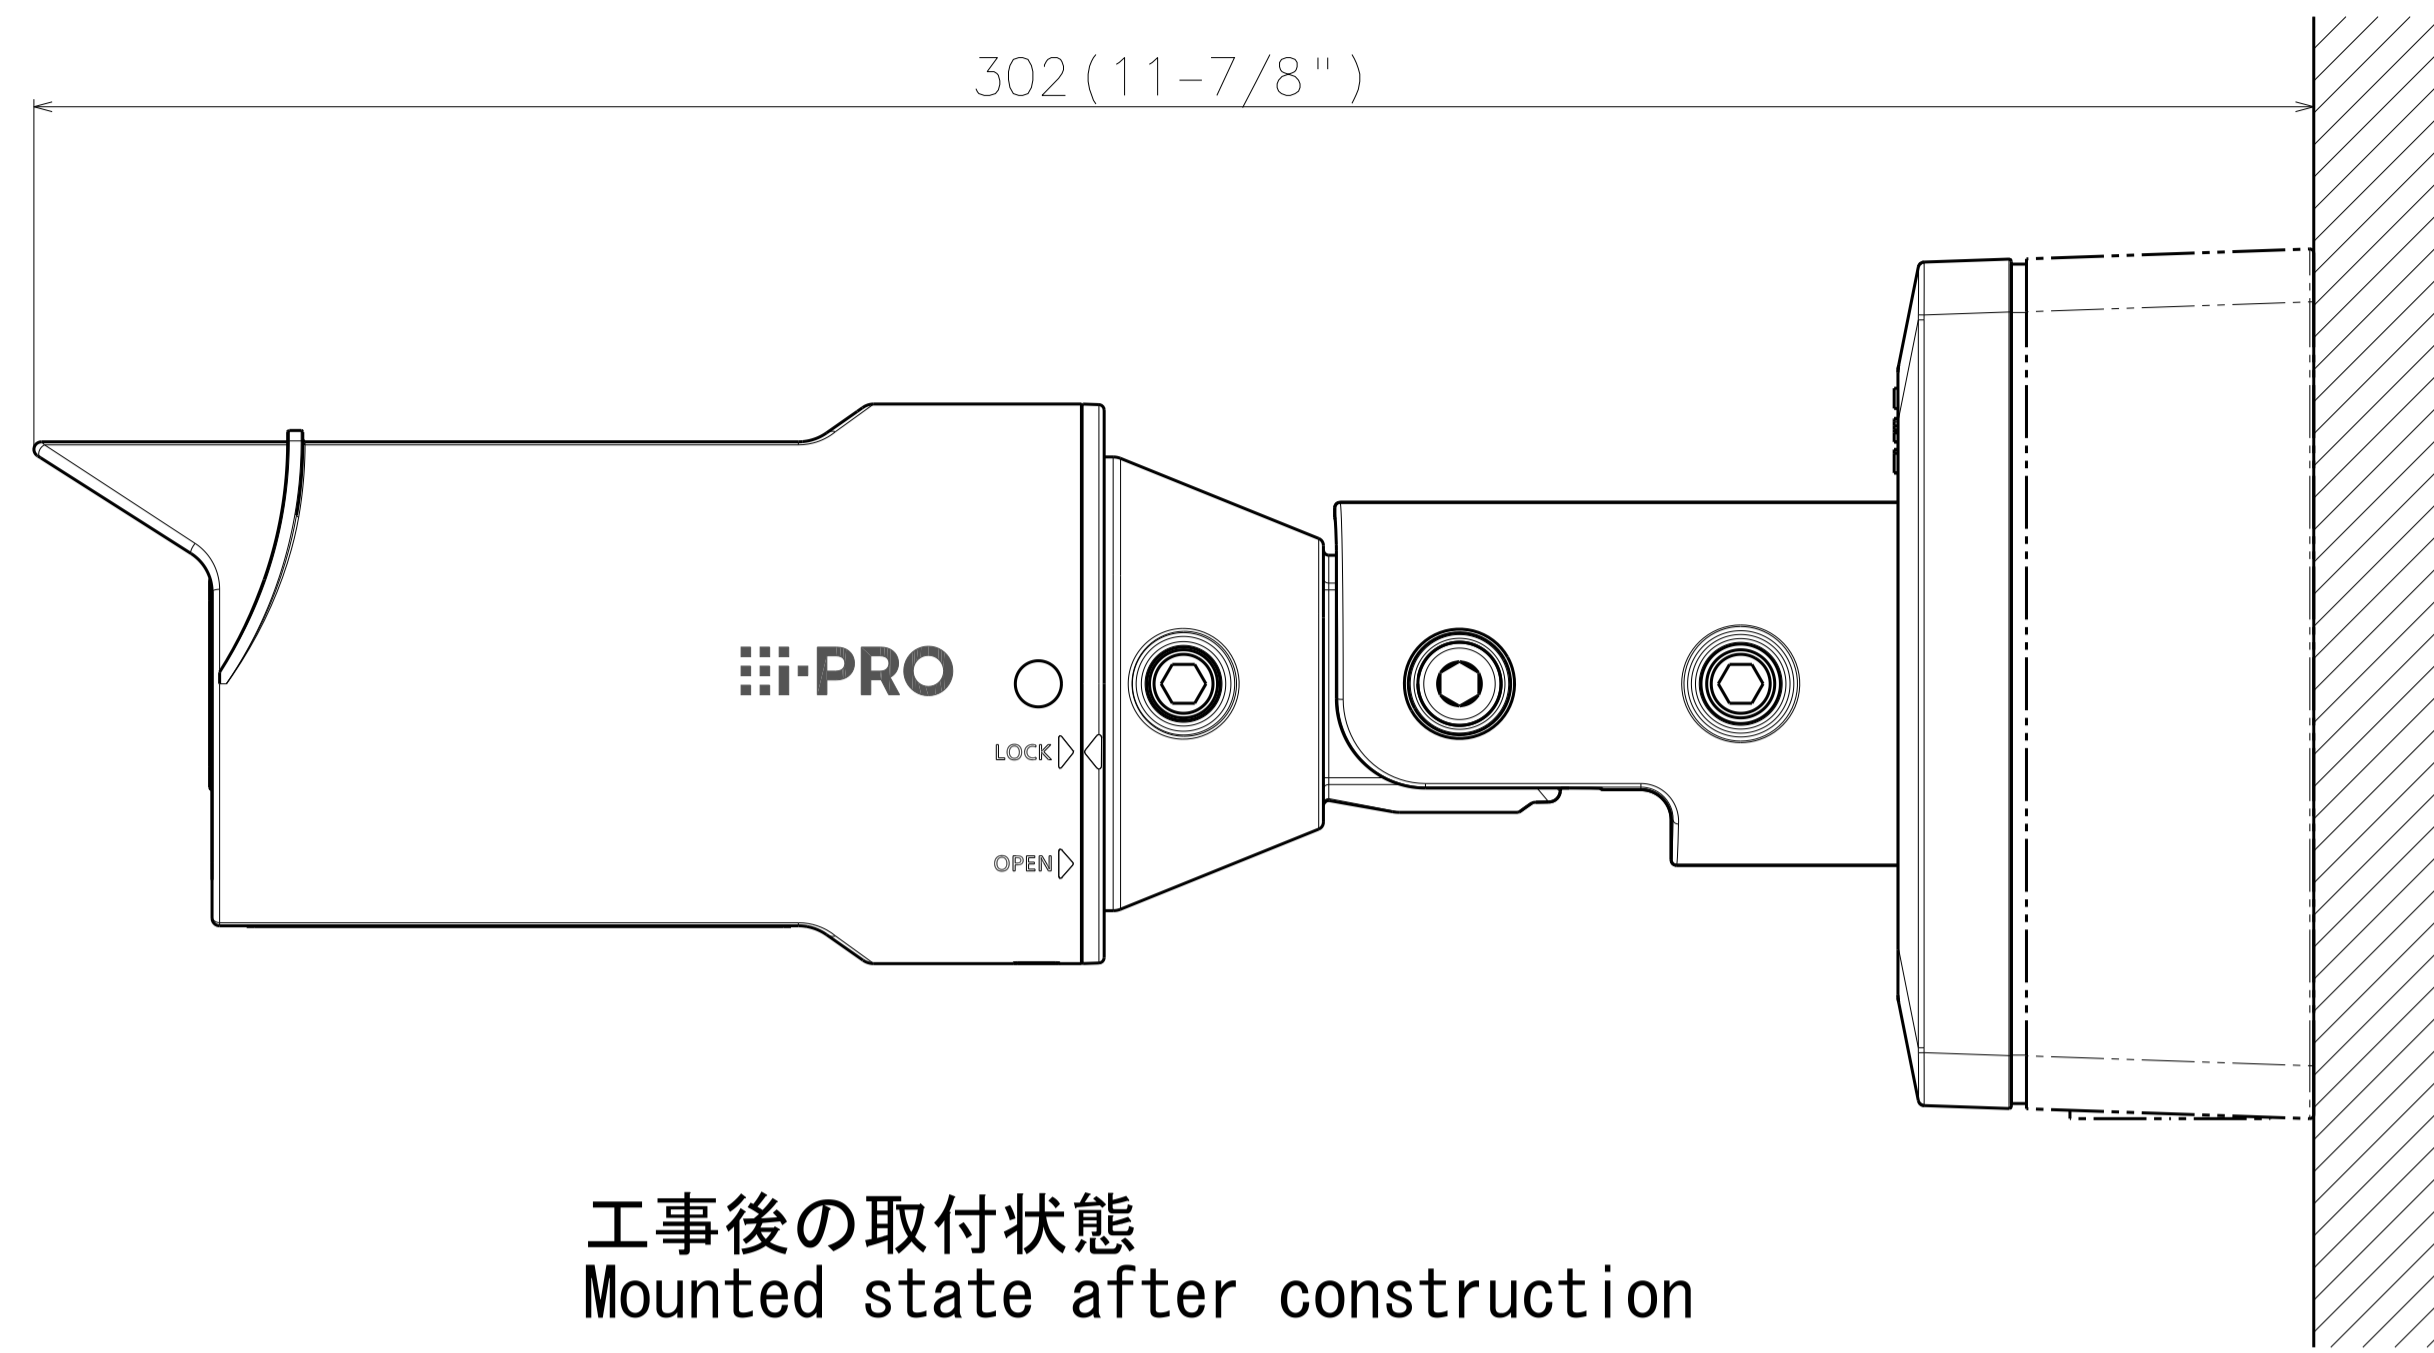

	投影面積/Projected area
正面図/Front view	0.014 (m2)
平面図/Top-view	0.017 (m2)

Mass : Approx. 860 g {1.90 lbs}

WV-U1532LAUX

Detail A (2:1)

Without Enclosure

カメラ取り付け位置  
Camera mounting position

Attach to WV-QJB500WUX