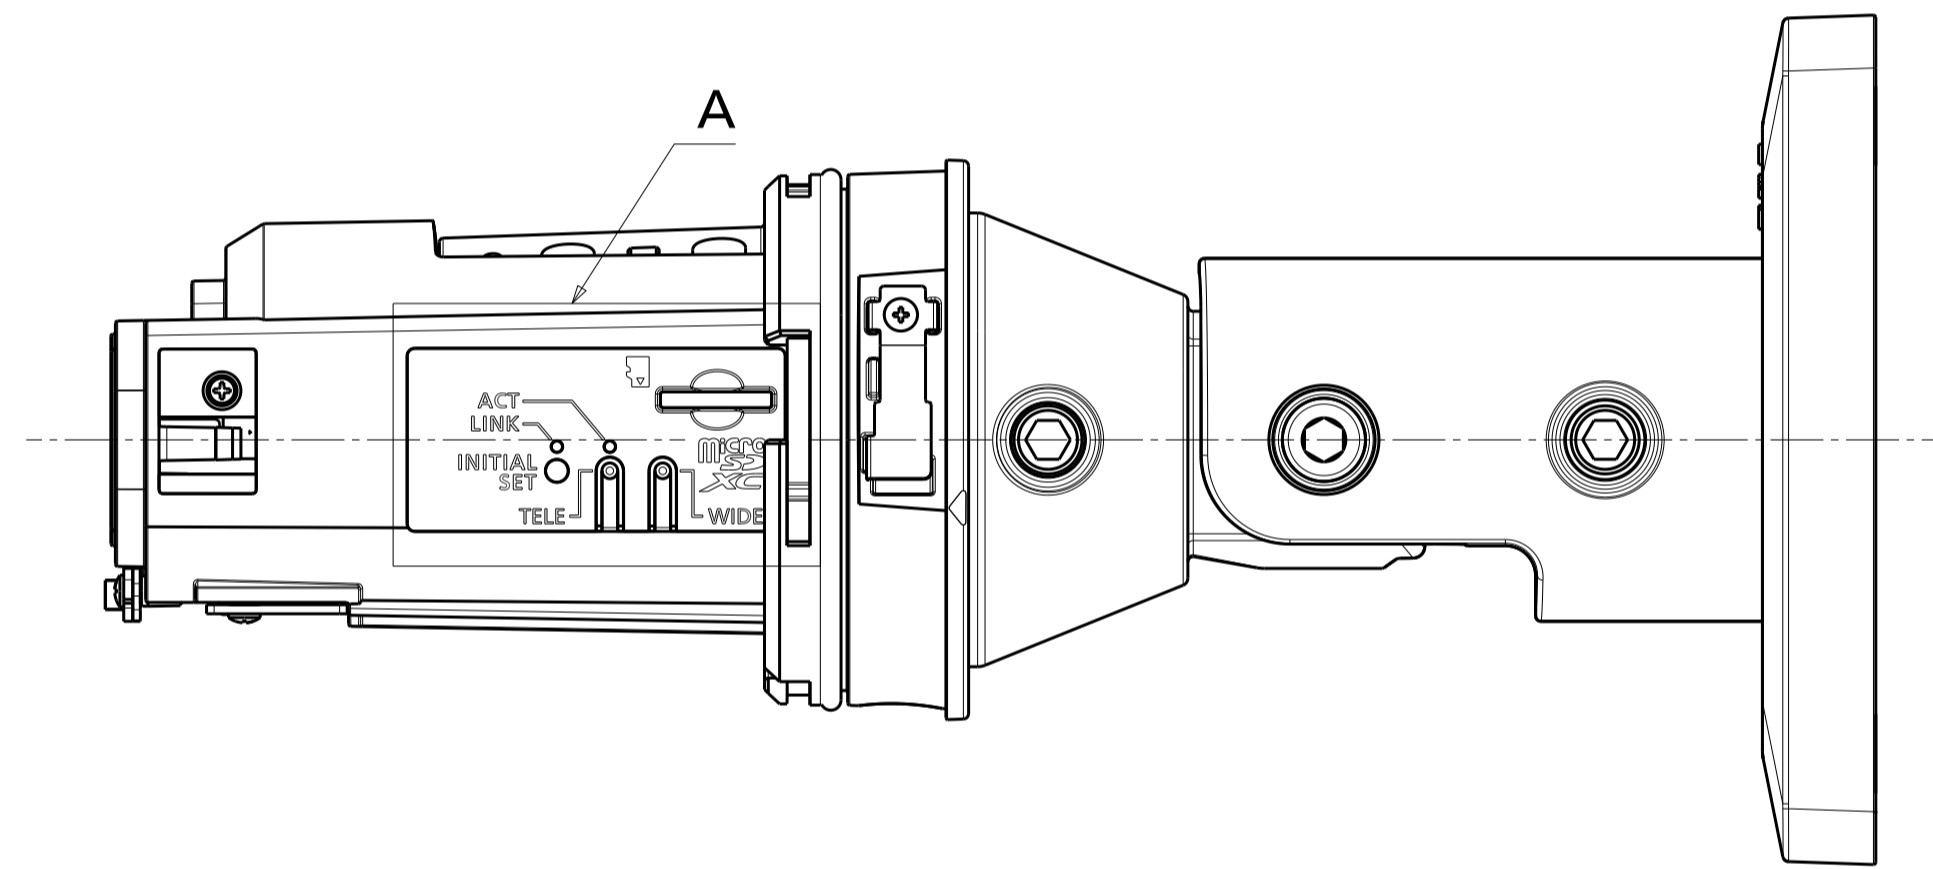

	投影面積/Projected area
正面図/Front view	0.014 (m2)
平面図/Top-view	0.017 (m2)

Mass : Approx. 860 g {1.90 lbs}

WV-U1532LAUX

Detail A (2:1)

Without Enclosure

カメラ取り付け位置  
Camera mounting position

Attach to WV-QJB500WUX