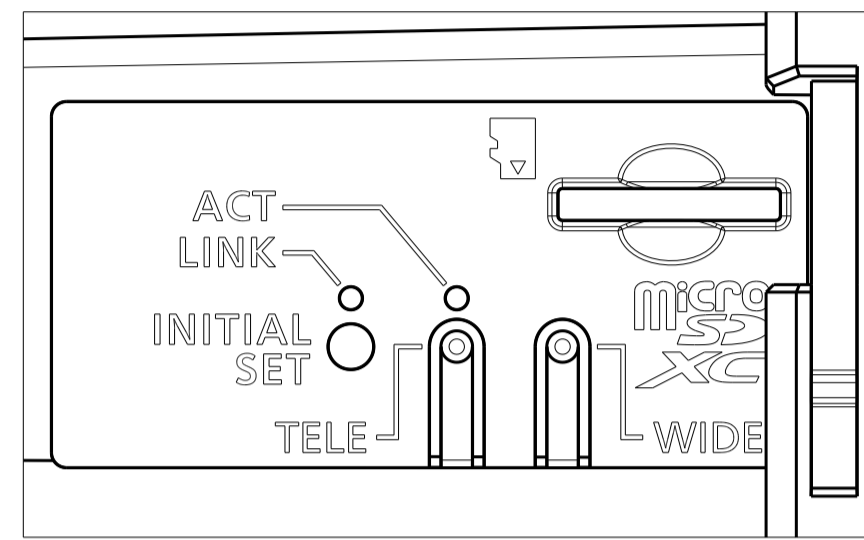

	投影面積/Projected area
正面図/Front view	0.014 (m2)
平面図/Top-view	0.017 (m2)

Mass : Approx. 860 g {1.90 lbs}

WV-U1532LAUX

Detail A (2:1)

Without Enclosure

カメラ取り付け位置  
Camera mounting position

Attach to WV-QJB500WUX