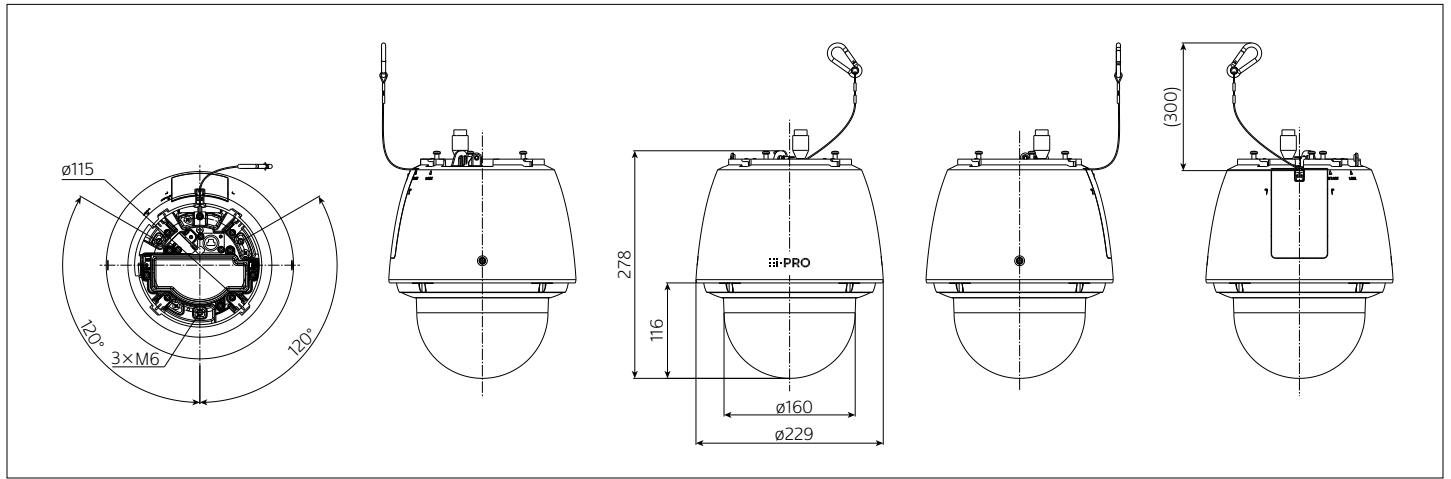

カメラ天井吊り下げ金具(別売)
取付けイメージ
(WV-S65340-Z4N1)

WV-S65340-Z4N1

WV-S65340-Z2N1

< WV-S65340-Z4N1製品の
詳細について詳しくはこちら

< WV-S65340-Z2N1製品の
詳細について詳しくはこちら

●QRコードは、株式会社デンソーウェーブの登録商標です。

■ 寸法図 (単位: mm)

■ 関連製品 (別売)

<p>カメラ天井吊り下げ金具 (4点穴) WV-QSR504-B (ブラック) オープン価格</p>	<p>カメラ壁取付金具 WV-QWL501-B (ブラック) オープン価格</p>	<p>カメラ天井吊り下げ金具 WV-QCL501-B (ブラック) オープン価格</p>	<p>ボール取付金具 WV-QPL500-B (ブラック) オープン価格</p> <p>直径80 mmから 200 mmの垂直に立てた丸型ボールに 取り付けるときに使用します。</p>	<p>コーナー取付金具 WV-QCN500-B (ブラック) オープン価格</p> <p>カメラやカメラ取付 金具を建物外壁のコーナー部分に 取り付けるときに使用します。</p>	<p>スモークドームカバー WV-QDC503G オープン価格</p> <p>透過率 約45%</p>
---	--	---	---	--	--