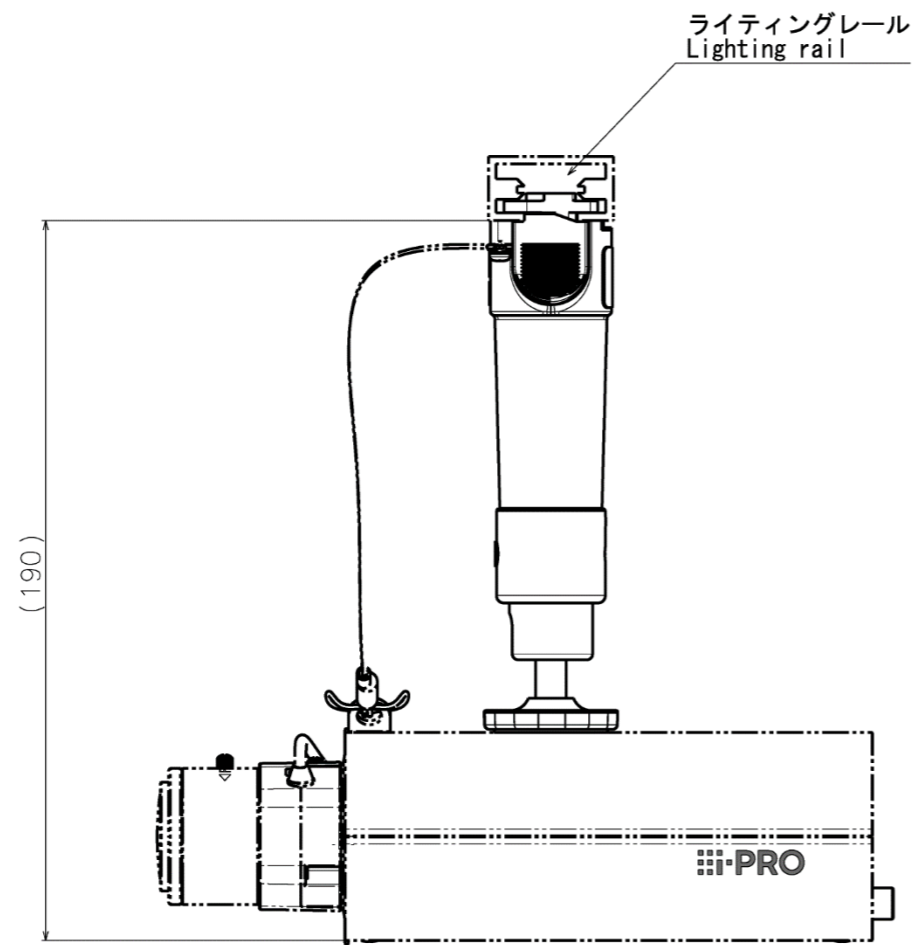

### ■概要

- 本金具は、カメラ用の取付台です。ライティングレールに本金具を取り付け、カメラを設置することができます。白と黒の2色が用意されているので、周囲の景観に配慮した設置も可能です。取り付け可能なカメラの最新情報については、弊社技術情報ウェブサイト ([https://i-pro.com/jp/ja/support\\_portal/technical\\_information](https://i-pro.com/jp/ja/support_portal/technical_information) <管理番号：C0501>) を参照してください。

### ■仕様

使用温度範囲	-50℃～+60℃
寸法	幅 : 63.5 mm 奥行 : 32 mm 高さ : 135 mm (ライティングレール設置面からカメラ取付面) (カメラ取付ねじ部分を含まず)
質量	130 g (取付ねじ含む)
仕上げ	アルミニウム合金、PA/ABS樹脂 白(WV-QLR100-W)/黒(WV-QLR100-B)
最大積載重量	1 kg

### ■付属品

- 取扱説明書……………1冊  
ねじ (M3x9mm) ……3本  
(うち1本は予備)

■外觀圖 (單位 mm)

●WV-QLR100-W, WV-QLR100-B

カメラとの組み合わせ例  
Example of combination with a camera

Attach to WV-S1136

Attach to WV-S7130UX

Model number
WV-QLR100-W
WV-QLR100-B