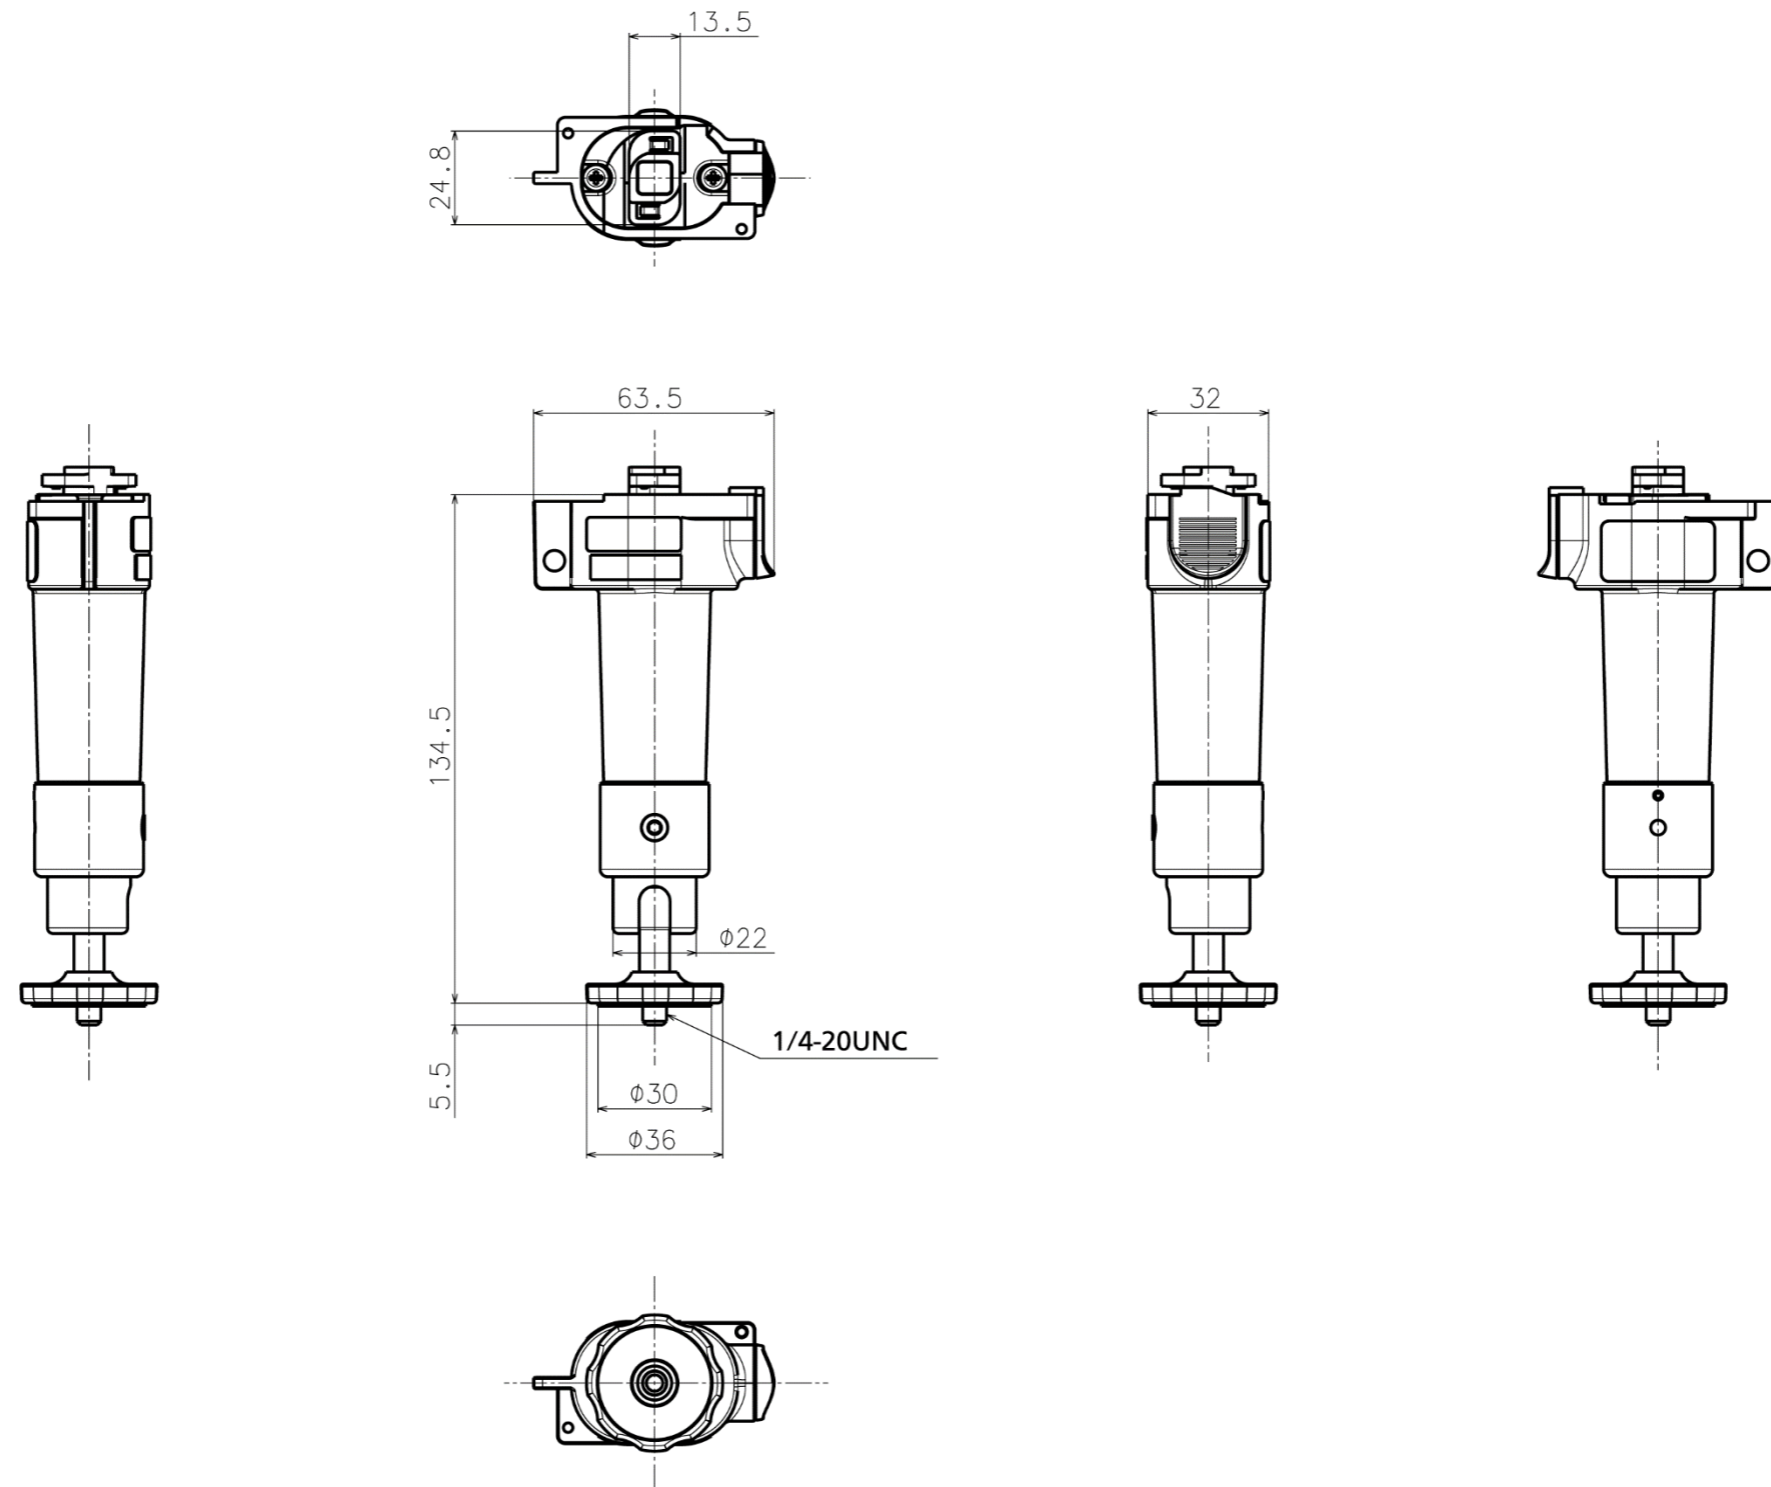

■外觀圖 (單位 mm)

●WV-QLR100-W, WV-QLR100-B