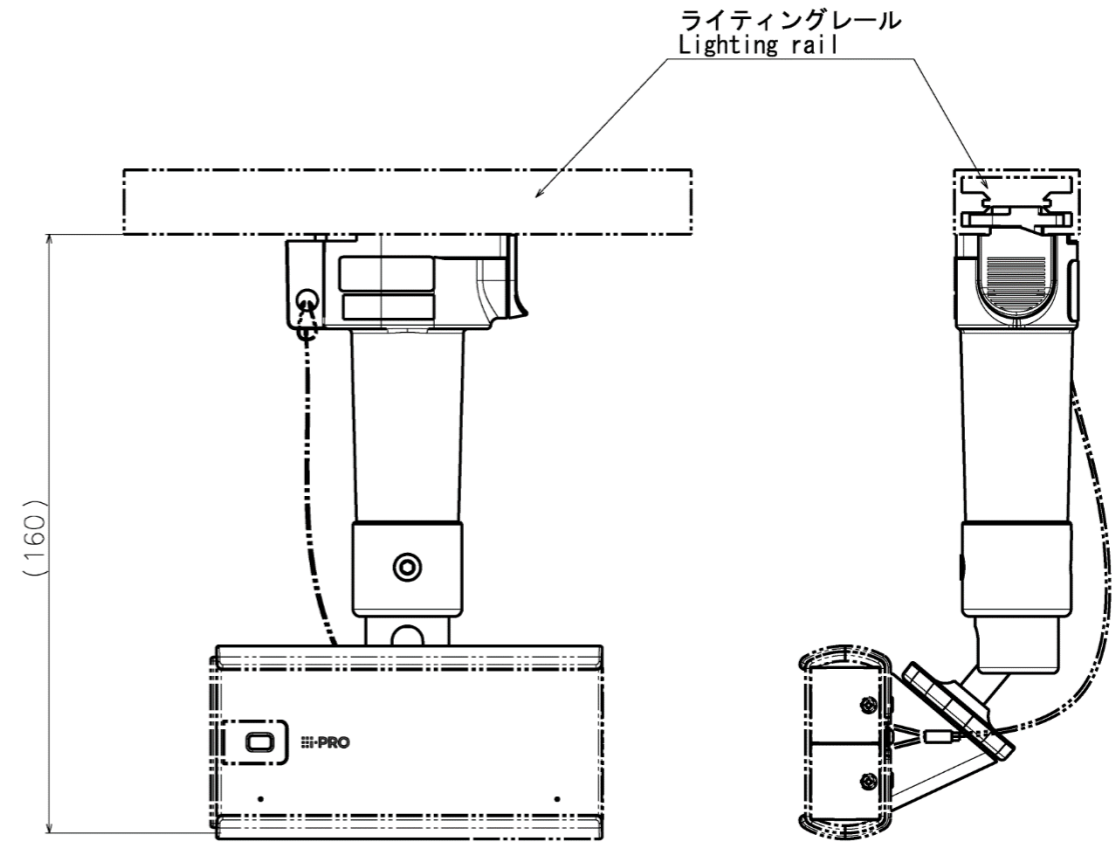

### ■概要

- 本金具は、カメラ用の取付台です。ライティングレールに本金具を取り付け、カメラを設置することができます。白と黒の2色が用意されているので、周囲の景観に配慮した設置も可能です。取り付け可能なカメラの最新情報については、弊社技術情報ウェブサイト ([https://i-pro.com/jp/ja/support\\_portal/technical\\_information](https://i-pro.com/jp/ja/support_portal/technical_information) <管理番号：C0501>) を参照してください。

### ■仕様

使用温度範囲	-50℃～+60℃
寸法	幅 : 63.5 mm 奥行 : 32 mm 高さ : 135 mm (ライティングレール設置面からカメラ取付面) (カメラ取付ねじ部分を含まず)
質量	130 g (取付ねじ含む)
仕上げ	アルミニウム合金、PA/ABS樹脂 白(WV-QLR100-W)/黒(WV-QLR100-B)
最大積載重量	1 kg

### ■付属品

- 取扱説明書……………1冊  
ねじ (M3x9mm) ……3本  
(うち1本は予備)

■外觀圖 (單位 mm)

●WV-QLR100-W, WV-QLR100-B

カメラとの組み合わせ例  
Example of combination with a camera

Attach to WV-S1136

Attach to WV-S7130UX

Model number
WV-QLR100-W
WV-QLR100-B