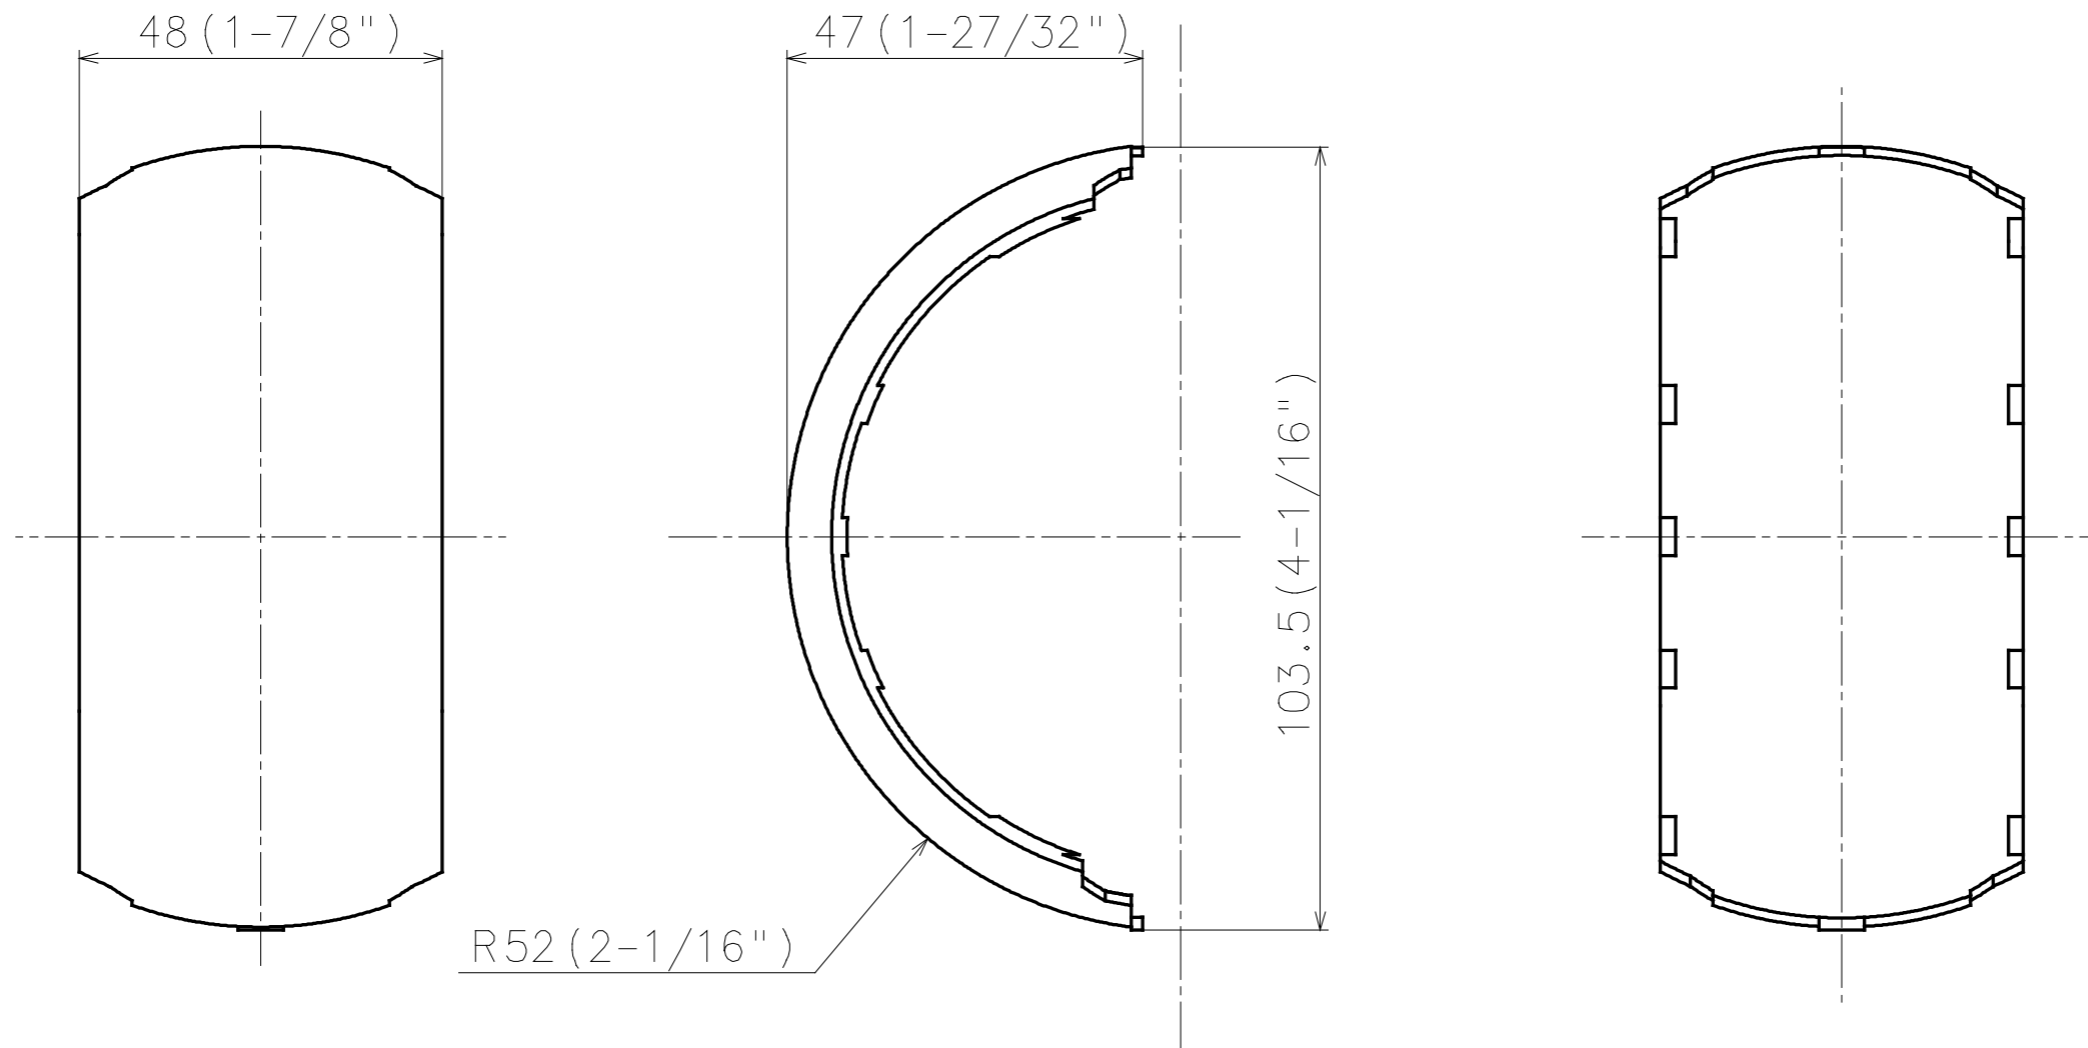

- 製品の仕様、付属品およびデザインは予告なく変更する場合があります。記載内容は 2023 年 4 月現在のものです。

ドームカバー WV-QDC102C

■概要

- 本製品はクリアタイプのドームカバーです。
取り付け可能なカメラの最新情報については、弊社技術情報ウェブサイト
(https://i-pro.com/jp/ja/support_portal/technical_information<管理番号：C0501>)を参照してください。

■仕様

●基本

使用温度範囲	-30 °C ~ + 50 °C
寸法	直径 48 mm 高さ 103.5 mm ドーム径 47 mm
質量	約 10 g
仕上げ	アクリル樹脂 クリア

■付属品

取扱説明書 1 冊

■外観図 (単位: mm)

●WV-QDC102C

Unit:mm