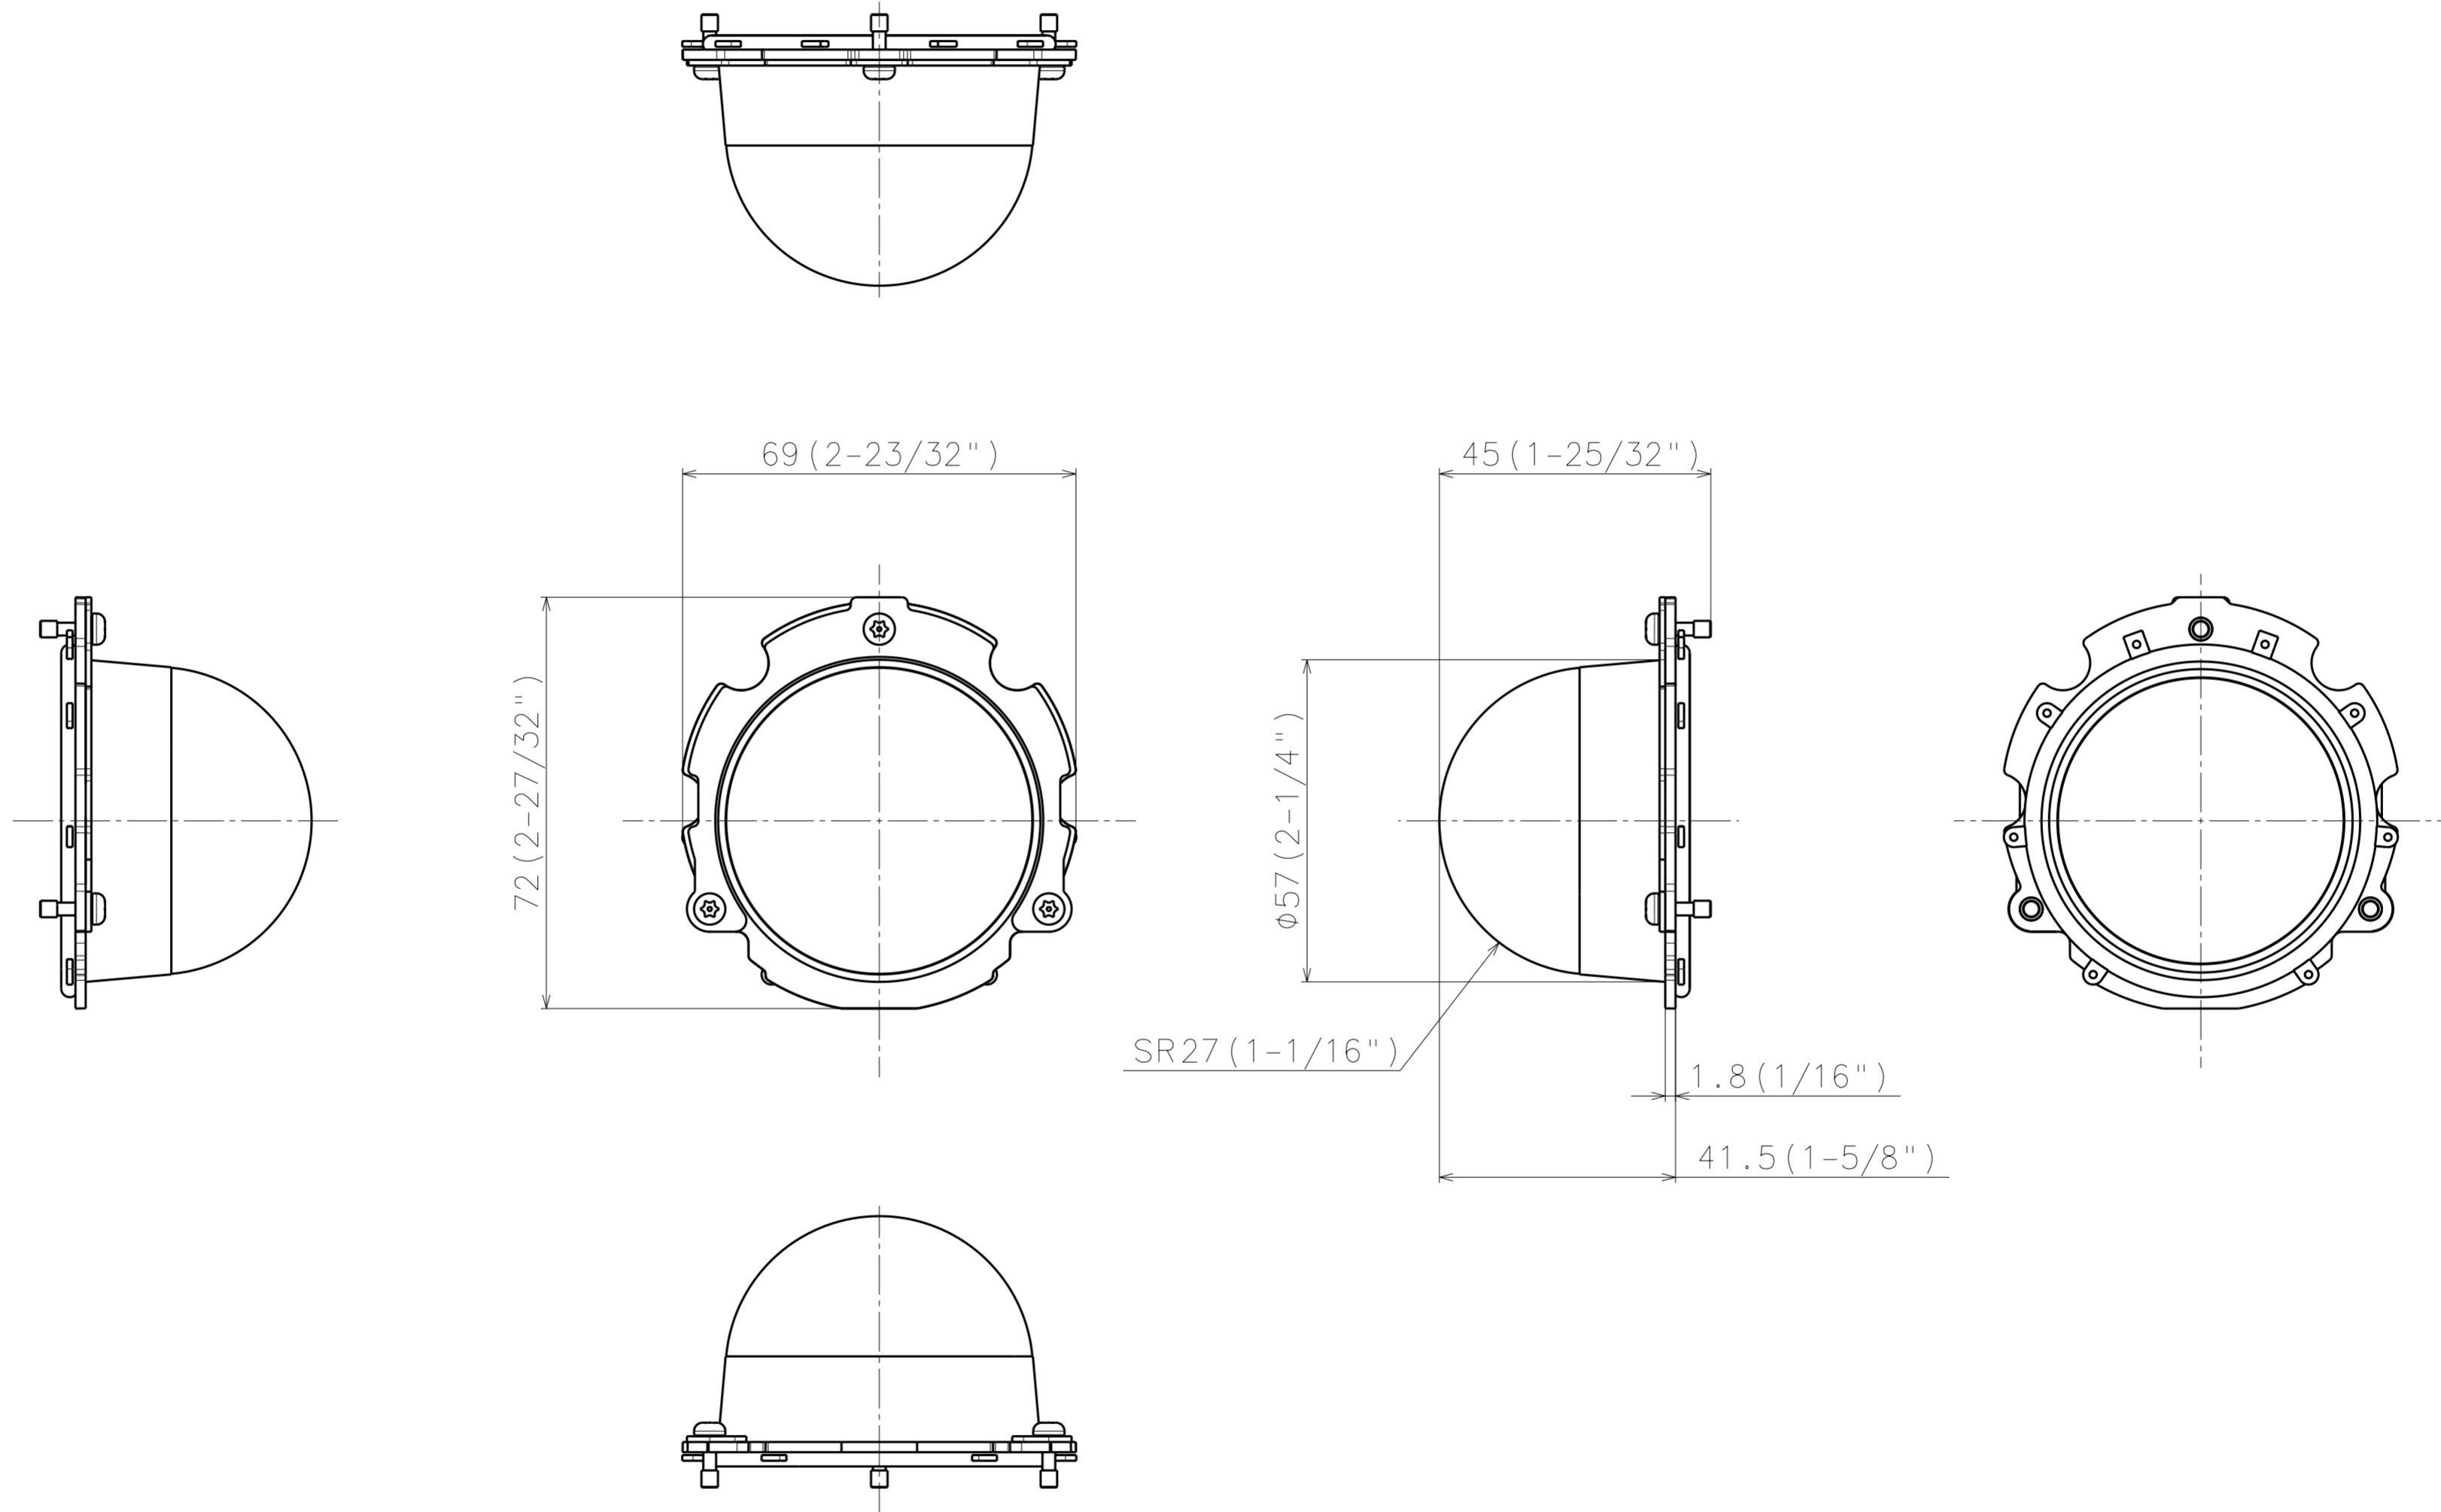

本図は付属の防水ラバーを含めた図である
This figure includes the attached waterproof rubber.

Mass : Approx. 28 g {0.06 lbs}

Unit:mm