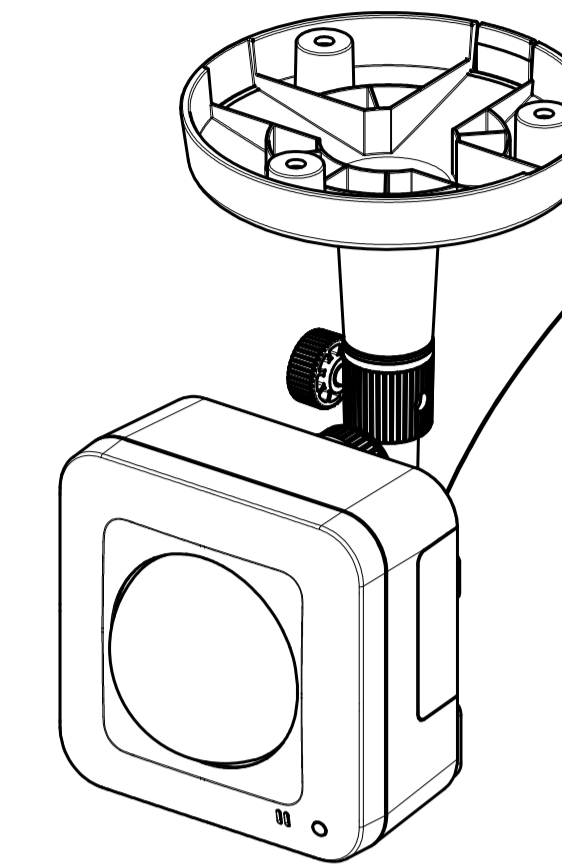

# WV-ST165

天井取付状態