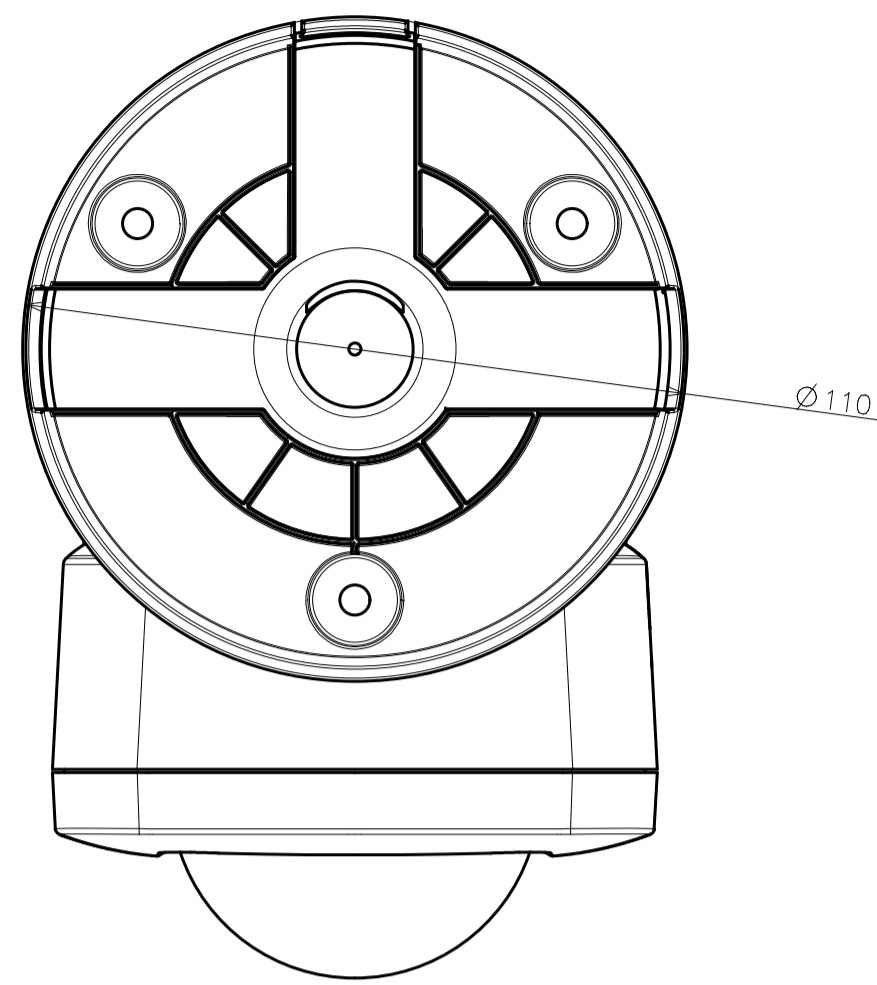

# WV-ST165

天井取付状態