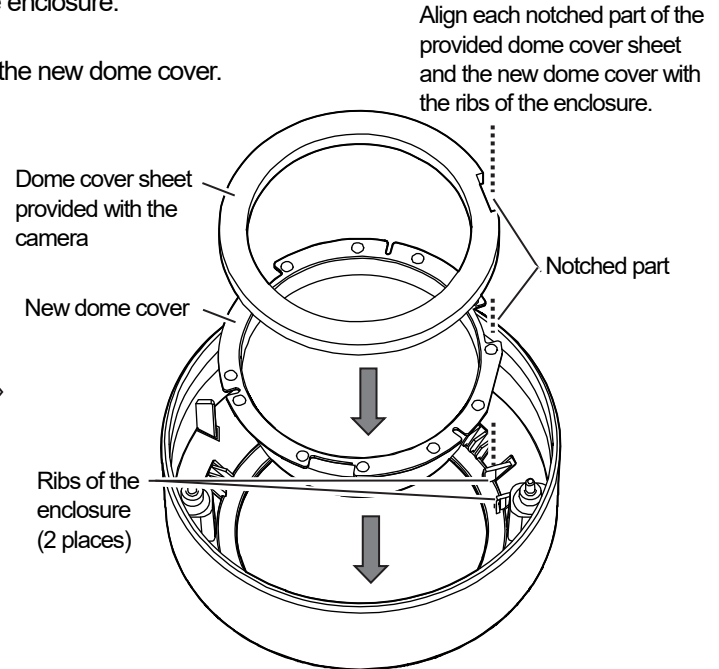

< How to replace the dome cover >

■ When replacing the dome cover, use the dome cover sheet provided with the camera.

- ① Remove the dome cover sheet attached to the dome cover.
- ② Remove the two claws of the enclosure (see the lower left illustration) one by one by widening the enclosure to the outside.
- ③ Remove the dome cover by lifting it from the outside of the enclosure.
- ④ Attaching the new dome cover.
- ⑤ Attach the dome cover sheet provided with the camera to the new dome cover.

<ドームカバーの交換について>

■ドームカバーを交換するときは、カメラに付属しているドームカバーシートを使用してください。

- ①ドームカバーに貼られているドームカバーシートをはがす。
- ②エンクロージャーの爪のうちの2か所（下左図参照）を、エンクロージャーを外側に広げるようにして1か所ずつ外す。
- ③ドームカバーをエンクロージャーの外側から持ち上げて取り外す。
- ④新しいドームカバーを取り付ける。
- ⑤カメラに付属しているドームカバーシートを貼り付ける。