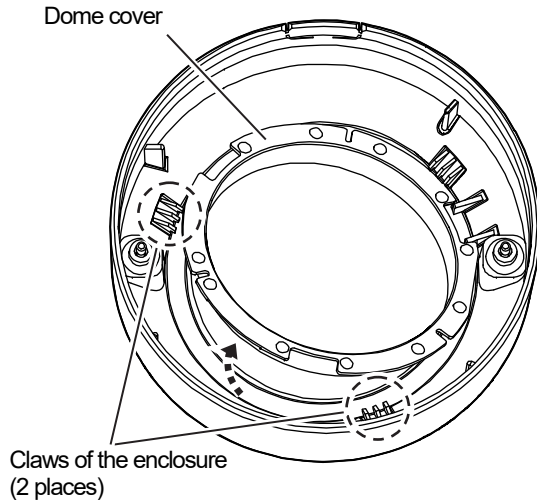

< How to replace the dome cover >

■ When replacing the dome cover, use the dome cover sheet provided with the camera.

- ① Remove the dome cover sheet attached to the dome cover.
- ② Remove the two claws of the enclosure (see the lower left illustration) one by one by widening the enclosure to the outside.
- ③ Remove the dome cover by lifting it from the outside of the enclosure.
- ④ Attaching the new dome cover.
- ⑤ Attach the dome cover sheet provided with the camera to the new dome cover.

<ドームカバーの交換について>

■ドームカバーを交換するときは、カメラに付属しているドームカバーシートを使用してください。

- ①ドームカバーに貼られているドームカバーシートをはがす。
- ②エンクロージャーの爪のうちの2か所（下左図参照）を、エンクロージャーを外側に広げるようにして1か所ずつ外す。
- ③ドームカバーをエンクロージャーの外側から持ち上げて取り外す。
- ④新しいドームカバーを取り付ける。
- ⑤カメラに付属しているドームカバーシートを貼り付ける。