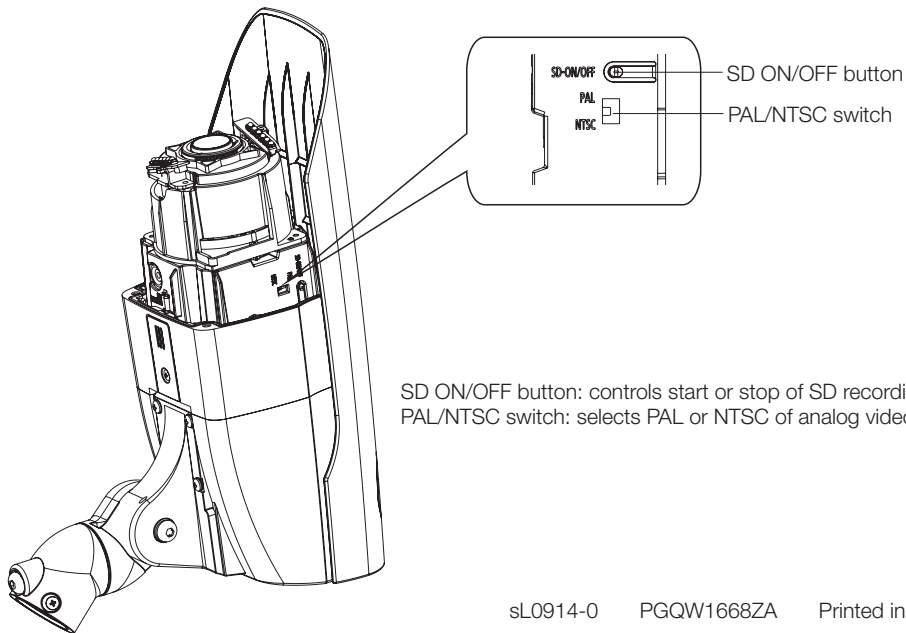

Illustration for SD Button and PAL/NTSC Switch

SDボタンとPAL/NTSCスイッチの説明

SD ON/OFFボタン

PAL/NTSCスイッチ

SD ON/OFFボタン：SD録画のON、OFFを制御します。

PAL/NTSCスイッチ：アナログビデオ出力のPALとNTSCを選択します。