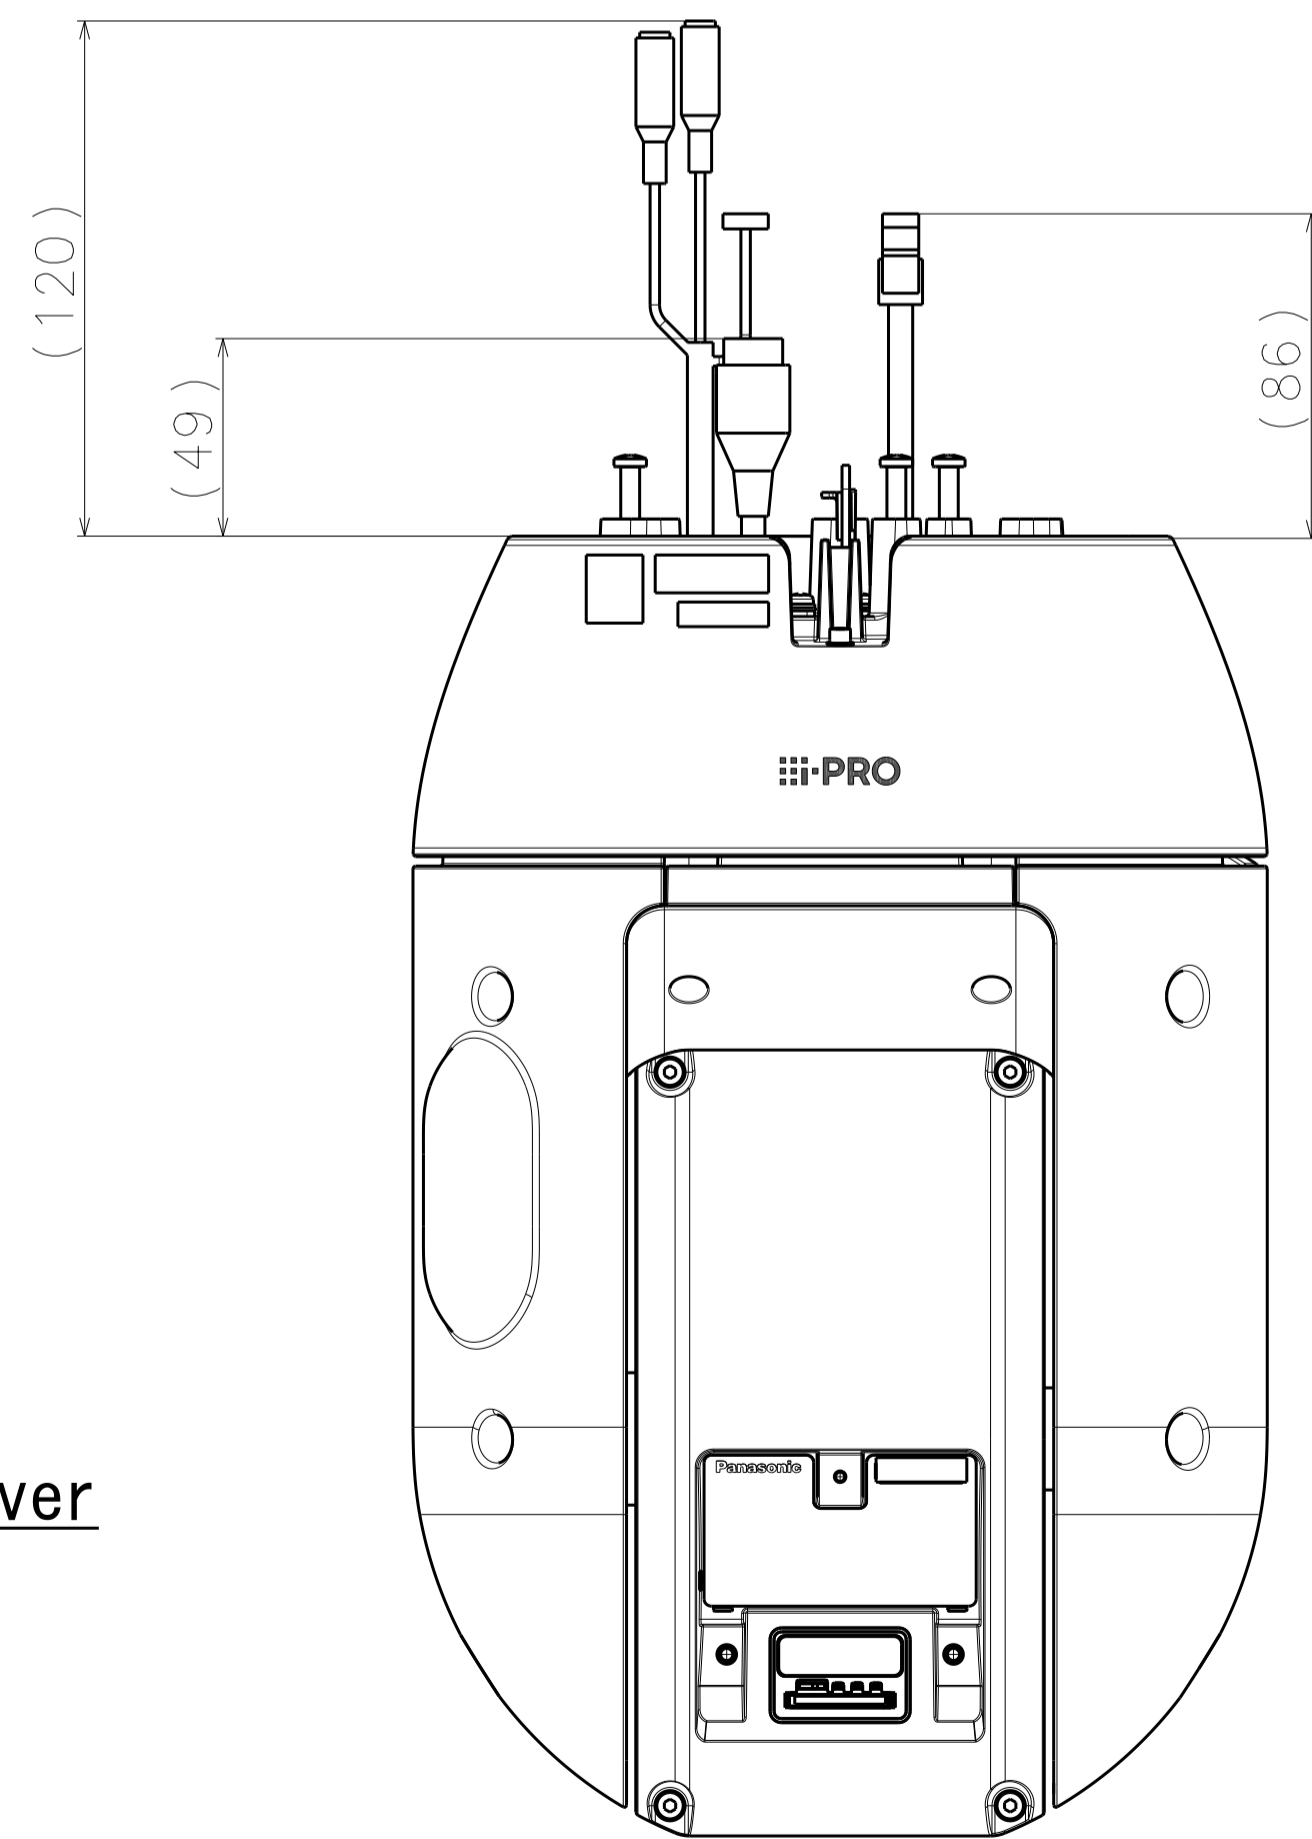

| | 投影面積/Projected area |
|---------------|---------------------|
| 平面図/Top-view | 0.041 (㎡) |
| 側面図/Side-view | 0.083 (㎡) |

Weight : Approx. 8.0 kg {17.66 lbs}

WV-X6533LNS

Remove Cable cover

Remove Cable case

Remove SD slot cover

Remove SD slot cover / Cable cover

Attach to WV-Q121BS

| | 投影面積/Projected area |
|----------------|---------------------|
| 正面図/Front-view | 0.098 (㎡) |
| 平面図/Top-view | 0.048 (㎡) |
| 側面図/Side-view | 0.1 (㎡) |

Attach to WV-Q122AS

| | 投影面積/Projected area |
|----------------|---------------------|
| 正面図/Front-view | 0.097 (㎡) |
| 平面図/Top-view | 0.049 (㎡) |
| 側面図/Side-view | 0.102 (㎡) |

WV-X6533LNS