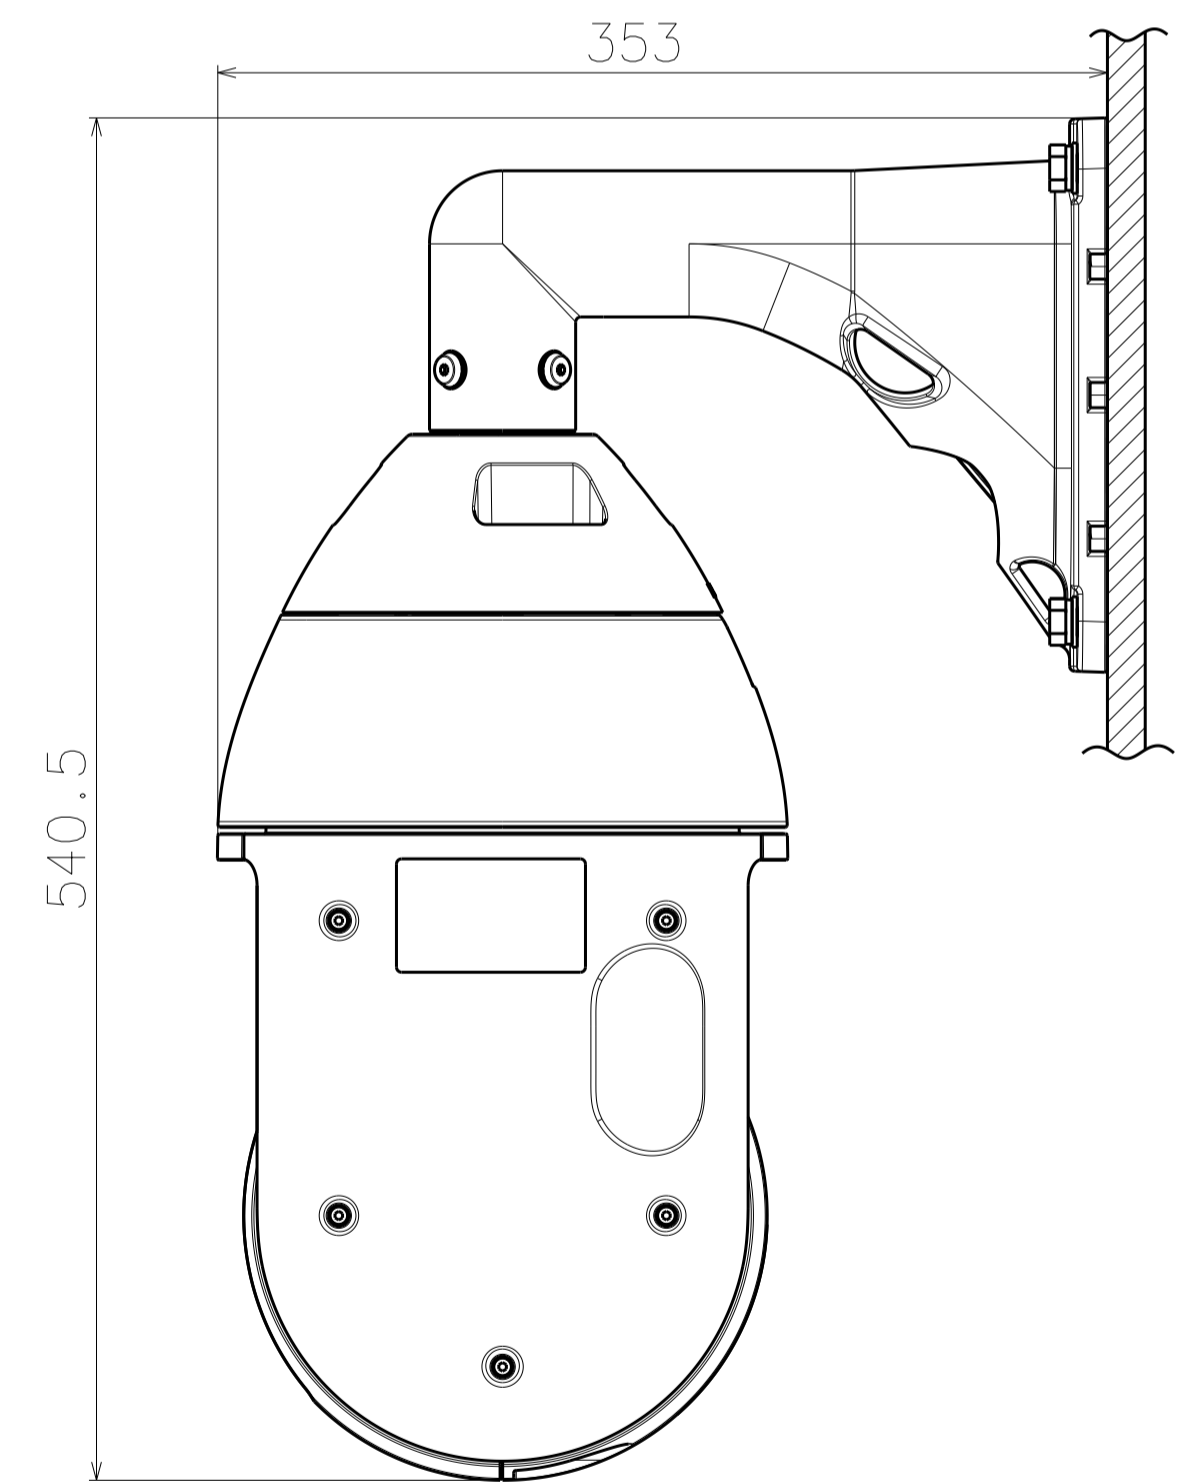

| | 投影面積/Projected area |
|---------------|---------------------|
| 平面図/Top-view | 0.041 (㎡) |
| 側面図/Side-view | 0.083 (㎡) |

Weight : Approx. 8.0 kg {17.66 lbs}

WV-X6533LNS

Remove Cable cover

Remove Cable case

Remove SD slot cover

Remove SD slot cover / Cable cover

Attach to WV-Q121BS

| | 投影面積/Projected area |
|----------------|---------------------|
| 正面図/Front-view | 0.098 (㎡) |
| 平面図/Top-view | 0.048 (㎡) |
| 側面図/Side-view | 0.1 (㎡) |

Attach to WV-Q122AS

| | 投影面積/Projected area |
|----------------|---------------------|
| 正面図/Front-view | 0.097 (㎡) |
| 平面図/Top-view | 0.049 (㎡) |
| 側面図/Side-view | 0.102 (㎡) |

WV-X6533LNS