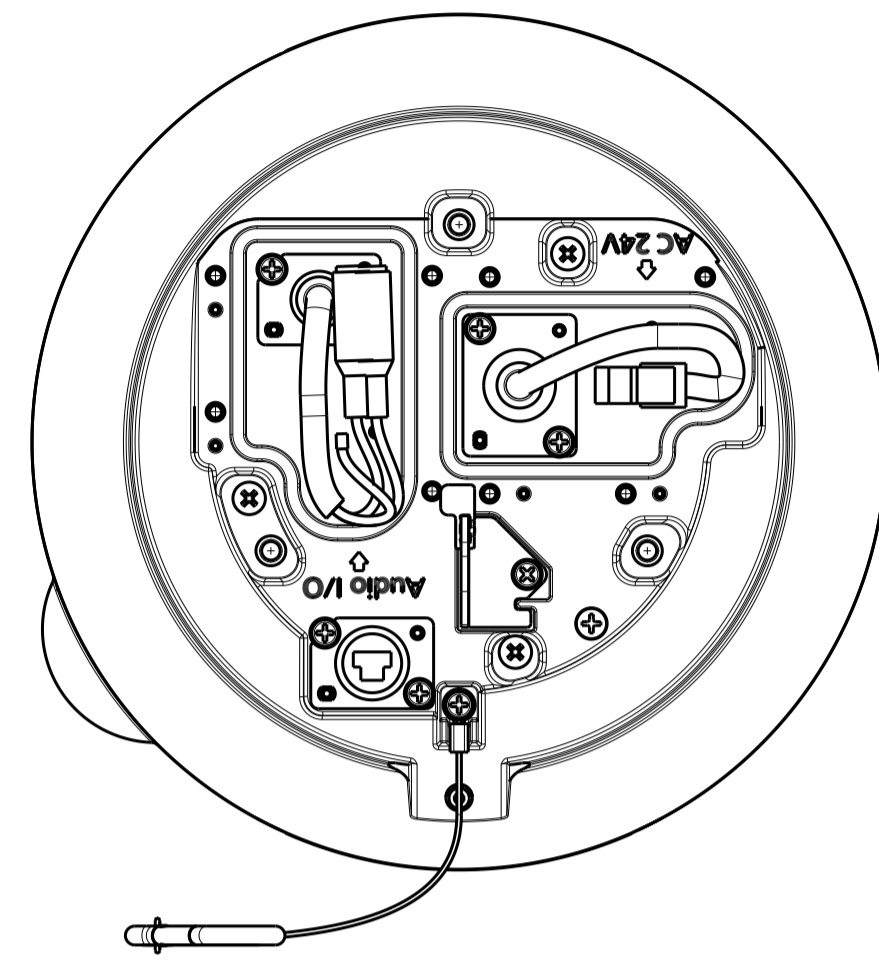

| | 投影面積/Projected area |
|---------------|---------------------|
| 平面図/Top-view | 0.041 (㎡) |
| 側面図/Side-view | 0.083 (㎡) |

Weight : Approx. 8.0 kg {17.66 lbs}

WV-X6533LNS

Remove Cable cover

Remove Cable case

Remove SD slot cover

Remove SD slot cover / Cable cover

Attach to WV-Q121BS

| | 投影面積/Projected area |
|----------------|---------------------|
| 正面図/Front-view | 0.098 (㎡) |
| 平面図/Top-view | 0.048 (㎡) |
| 側面図/Side-view | 0.1 (㎡) |

Attach to WV-Q122AS

| | 投影面積/Projected area |
|----------------|---------------------|
| 正面図/Front-view | 0.097 (㎡) |
| 平面図/Top-view | 0.049 (㎡) |
| 側面図/Side-view | 0.102 (㎡) |

WV-X6533LNS