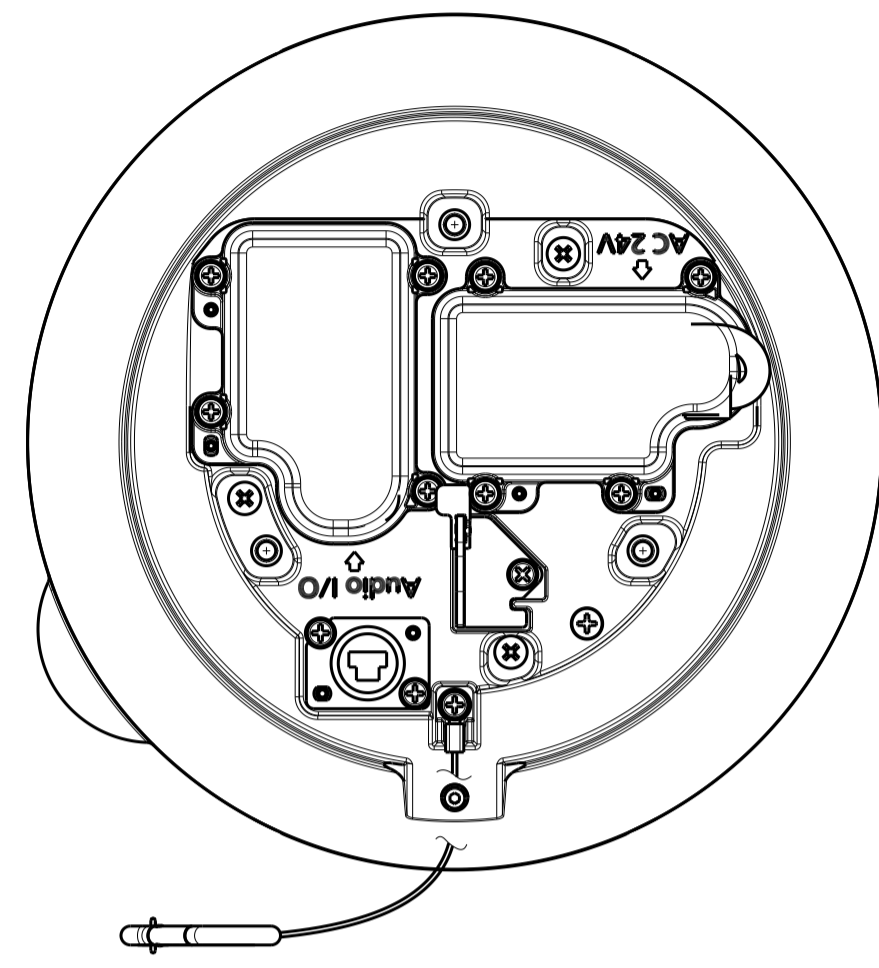

| | 投影面積/Projected area |
|---------------|---------------------|
| 平面図/Top-view | 0.041 (㎡) |
| 側面図/Side-view | 0.083 (㎡) |

Weight : Approx. 8.0 kg {17.66 lbs}

WV-X6533LNS

Remove Cable cover

Remove Cable case

Remove SD slot cover

Remove SD slot cover / Cable cover

Attach to WV-Q121BS

| | 投影面積/Projected area |
|----------------|---------------------|
| 正面図/Front-view | 0.098 (㎡) |
| 平面図/Top-view | 0.048 (㎡) |
| 側面図/Side-view | 0.1 (㎡) |

Attach to WV-Q122AS

| | 投影面積/Projected area |
|----------------|---------------------|
| 正面図/Front-view | 0.097 (㎡) |
| 平面図/Top-view | 0.049 (㎡) |
| 側面図/Side-view | 0.102 (㎡) |

WV-X6533LNS