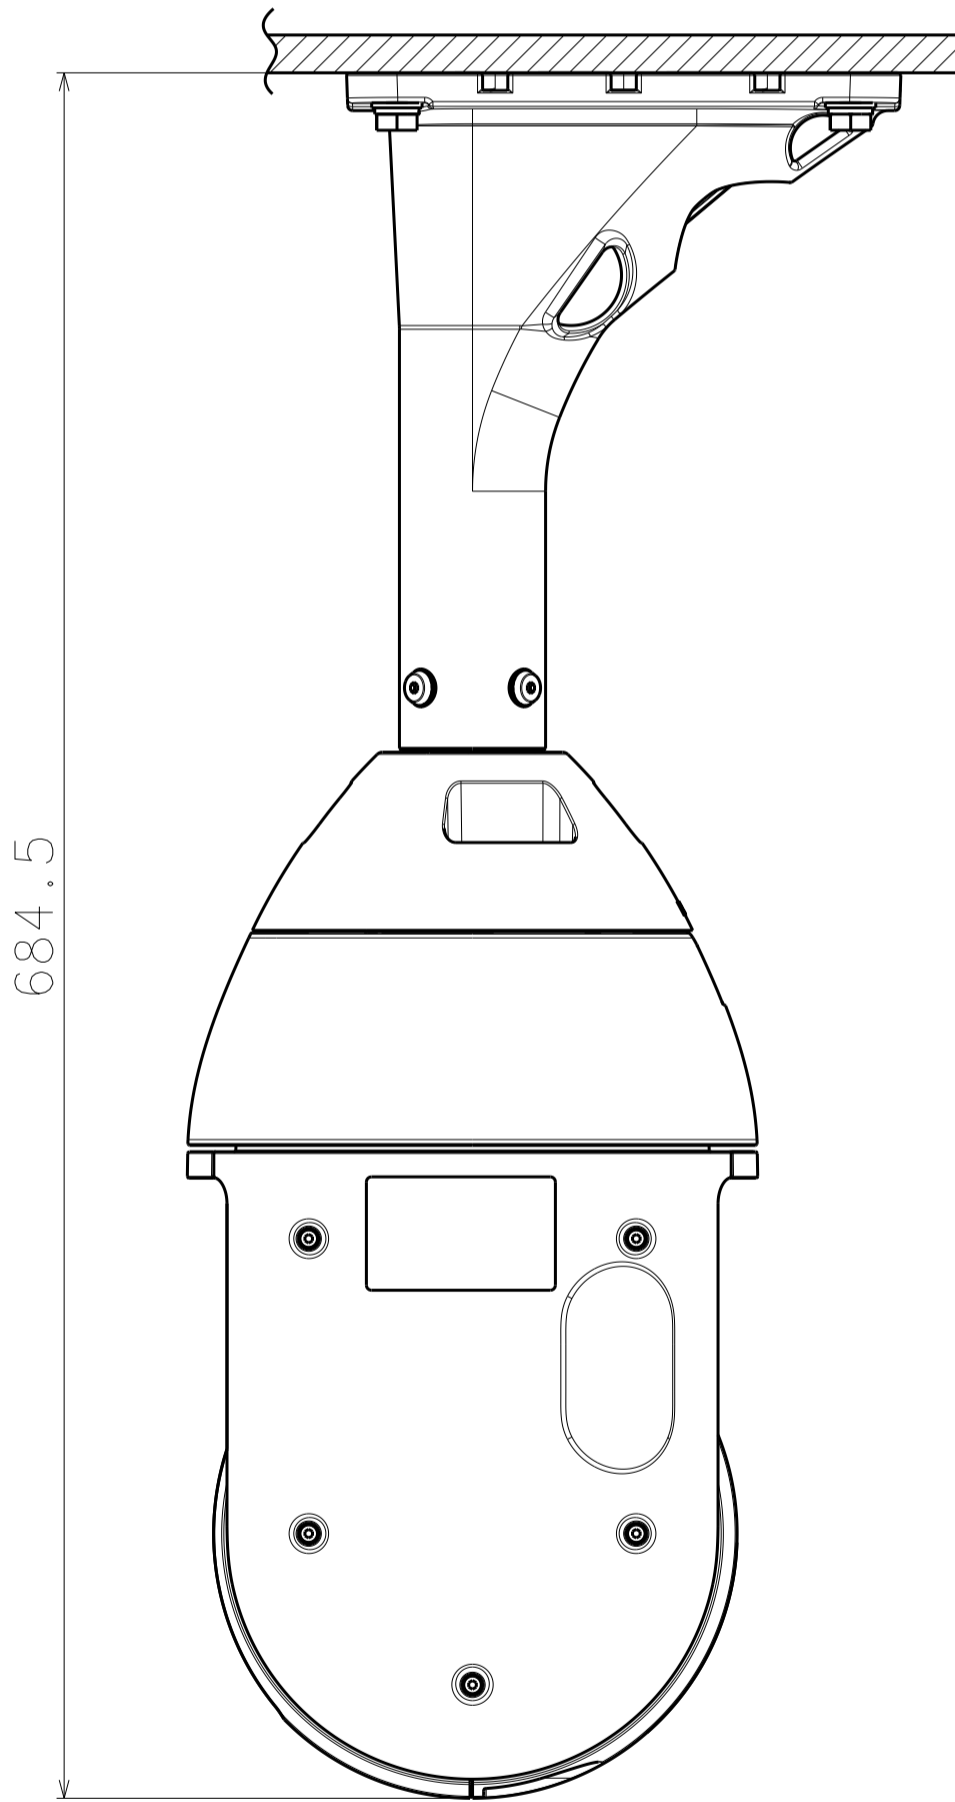

| | 投影面積/Projected area |
|---------------|---------------------|
| 平面図/Top-view | 0.041 (㎡) |
| 側面図/Side-view | 0.083 (㎡) |

Weight : Approx. 8.0 kg {17.66 lbs}

WV-X6533LNS

Remove Cable cover

Remove Cable case

Remove SD slot cover

Remove SD slot cover / Cable cover

Attach to WV-Q121BS

| | 投影面積/Projected area |
|----------------|---------------------|
| 正面図/Front-view | 0.098 (㎡) |
| 平面図/Top-view | 0.048 (㎡) |
| 側面図/Side-view | 0.1 (㎡) |

Attach to WV-Q122AS

| | 投影面積/Projected area |
|----------------|---------------------|
| 正面図/Front-view | 0.097 (㎡) |
| 平面図/Top-view | 0.049 (㎡) |
| 側面図/Side-view | 0.102 (㎡) |

WV-X6533LNS