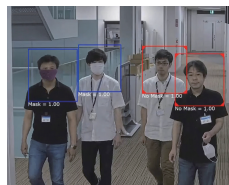

AIマスク非着用検知