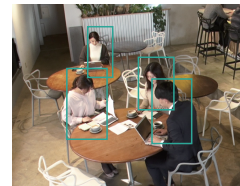

AIカメラの選定について

i-PROカメラにはAIアプリケーションをインストールできるモデルがあります。
WV-S から始まるモデル(Sシリーズ) / WV-X から始まるモデル(Xシリーズ)

AIカメラ

Sシリーズ

Xシリーズ

※Xシリーズはエンタープライズ向けエッジストレージ
[EXシリーズ]にのみ対応しています。

AIの主な機能

AI混雑検知

AIソフトウェアについては別途営業担当にお問い合わせください。

URL

<https://lp.i-pro.com/JP-i-pro_inquiry_v2_form.html>

プロダクトセレクトアでの絞り込み方法

URL <https://i-pro.com/selector/product/>

- ① 左メニュー「主要機能」部分で**適したカメラタイプにチェックを入れる。**
- ② 「商品シリーズ」部分でXシリーズ / Sシリーズを選定する
- ③ 左メニュー最下部にある「Remo」で提案する**エッジストレージ(レコーダー)にチェックを入れる。**(カメラダイレクトの場合は"カメラダイレクト"にチェックを入れる)
- ④ その他必要な機能要件(屋外/屋内など)を選定する。

①

主要機能 -

カメラタイプ -

- ☐ マルチセンサー
- ☐ PTZ
- ☐ ドーム
- ☐ ハウジング一体
- ☐ ボックス
- ☐ 全方位
- ☐ コンパクトドーム
- ☐ i-PRO mini
- ☐ パンチルト

屋内 / 屋外対応

屋内 / 屋外対応

屋内

屋外

④

②

商品シリーズ -

- ☒ Xシリーズ
- ☒ Sシリーズ
- ☐ Uシリーズ
- ☐ Bシリーズ
- ☐ その他
- ☐ Edge AI搭載

③

Remo. -

サービスタイプ -

- ☐ カメラダイレクト
- ☐ エッジストレージ経由 (EU100シリーズ)
- ☐ エッジストレージ経由 (EU101, 201, 301シリーズ)
- ☐ エッジストレージ経由 (EX310シリーズ)