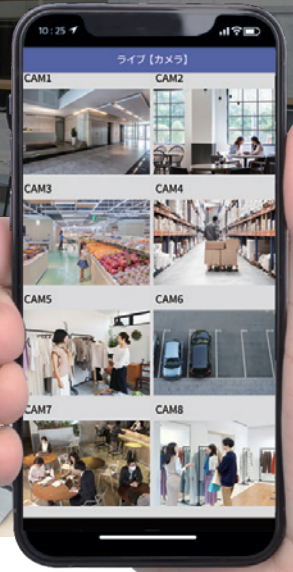

i-PRO Remo.

無人オペレーション 統合管理

複数の無人店舗を一括管理

様々な現場の状況を一括管理 お客様のビジネスを強力サポート

無人オペレーション統合管理の特長

- POINT 1 複数の無人店舗管理の省人化
- POINT 2 見たい映像を素早く簡単に検索可能
- POINT 3 遠隔からのカメラ操作で現場の状況を詳細確認

活用いただけるシーン

SCENE 1 | 多拠点の一括管理

複数の拠点を見回しする時間を短縮できます。

SCENE 2 | イベント発生時の緊急対応

素早くトラブルを確認、証拠映像をダウンロードできます。

SCENE 3 | 遠隔からの現場確認

リアルタイムで現場状況の詳細を遠隔から把握できます。

i-PRO Remo.とは?

多拠点監視の決定版

かんたん、きれい、日本品質の
エッジ記録型

クラウドカメラサービス

i-PRO Remo.は、ローカル録画とクラウド監視を組み合わせることで、スマホでの監視の便利さと信頼性を両立させたサービスです。現場に行かずに多拠点の映像をスマホやPCで確認／一括管理でき、来客や混雑などのアラーム通知やリモートでの障害対応も可能です。

i-PRO

※株式会社富士経済2022セキュリティ関連市場の将来展望より
(2021年実績、レポート上では旧社名パナソニックで掲載)

01 多拠点映像を一括で管理

トップ画面を見やすく自由にカスタムして効率的な管理も可能

02 スピーディーに現場状況を確認できる

かんたん検索

イベントや日時検索で見たい場面をすぐに探し、映像をかんたんダウンロード

カレンダーとタイムラインで日時指定し検索

検出したイベント

ダウンロードボタンで前後5分間の映像をダウンロード