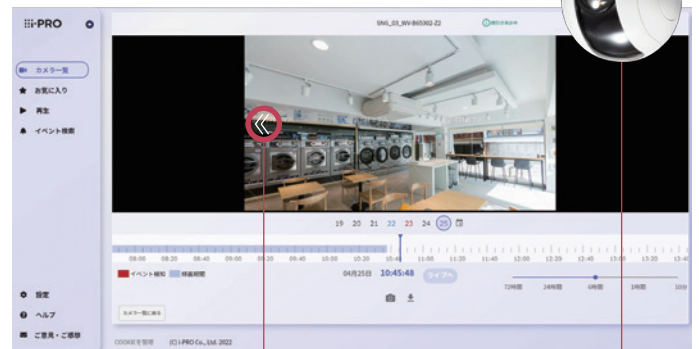

4画同時再生

高速再生・コマ送り

03 遠隔操作で現場確認

カメラの向きやズームを遠隔操作。見たい所をはっきり確認

遠隔でPTZの操作

プリセット登録で、瞬時に見たいところを表示

i-PROカスタマーコンタクト

i-PRO株式会社