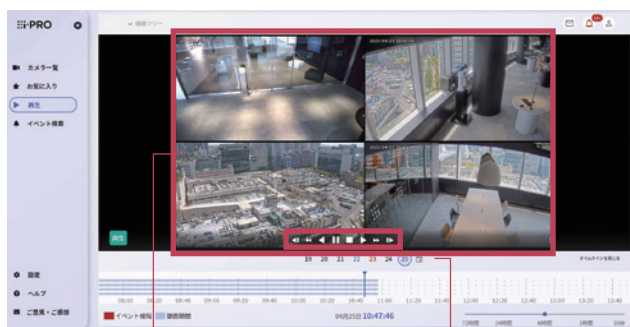

01 多拠点映像を一括で管理

トップ画面を見やすく自由にカスタムして効率的な管理も可能

02 スピーディーに現場状況を確認できる

かんたん検索

イベントや日時検索で見たい場面をすぐに探し、映像をかんたんダウンロード

カレンダーとタイムラインで日時指定し検索

検出したイベント

ダウンロードボタンで前後5分間の映像をダウンロード

4画同時再生

高速再生・コマ送り

03 遠隔操作で現場確認

カメラの向きやズームを遠隔操作。見たい所をはっきり確認

遠隔でPTZの操作

プリセット登録で、瞬時に見たいところを表示

i-PROカスタマーコンタクト

i-PRO株式会社