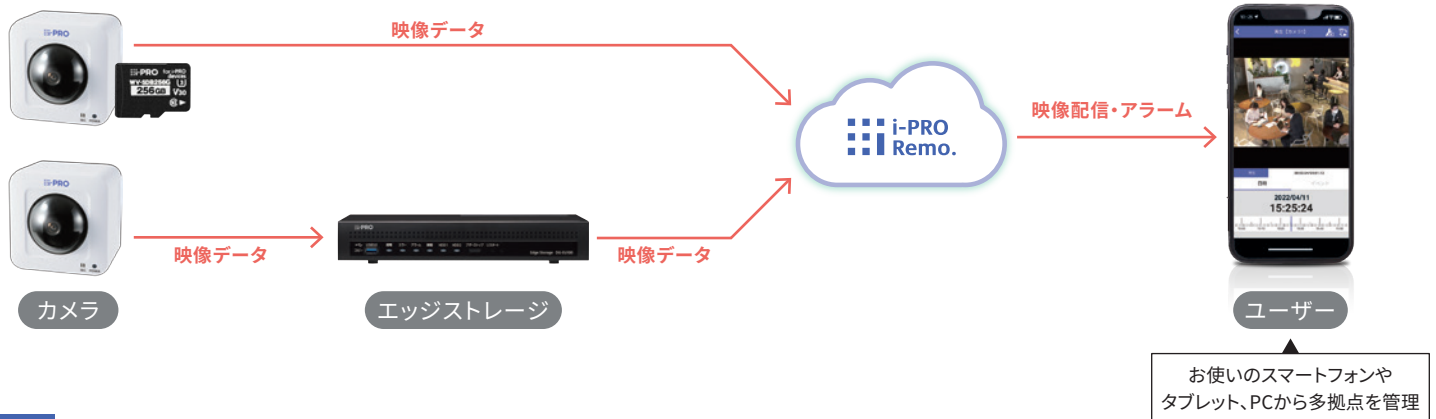

“2MP(1080P)パンチルト ネットワークカメラ”の特長

屋内/屋外、有線/無線の組み合わせで使用シーンが幅広く、

01 パン・チルトなので広い範囲をモニタリングできる

使用場所	有線/無線	品番	外観
  屋内	有線	WV-B51300-F3	
	無線	WV-B51300-F3W	
  屋外	有線	WV-B54300-F3	
	無線	WV-B54300-F3W	

垂直視野角
112° (垂直画角57°)
垂直回転範囲
-45°~+10°

水平視野角
186° (水平画角106°)
水平回転範囲
-40°~+40°

リモートでレンズの向きを変えられるので、広い範囲を確認できます。

02 i-PRO Remo.サービスに対応。スマホやWebで簡単にリモートモニタリング

お使いのスマートフォンやタブレット、PCから、どこからでも簡単に、カメラ映像の確認ができます。

03 スマートフォンやタブレット端末だけで簡単設定

無償のi-PRO Mobile APP(スマートフォン向けアプリケーション)と連携して、パソコンを使うこと無く、お使いのスマートフォンやタブレット端末のみで設置設定から運用まで完結します。また無線LANモデルは、WPS^{*1}ボタンやQRコード読み取りで、より簡単な接続が可能。

*1:WPS(Wi-Fi Protected Setup)は、ネットワークカメラなどの無線LAN端末と無線ルーターをボタン一つで設定する規格。

04 高度なサイバーセキュリティ対策

第三者機関発行の電子証明書(GlobalSign®)^{*2}に加えて、FIPS 140-2 level 3^{*3}に認定されたハードウェアを搭載し、データ保護性能を強化。

*2:GlobalSign®はGMOグローバルサイン株式会社の登録商標。
*3:FIPS 140-2は、米国連邦情報処理標準規格(Federal Information Processing Standards)で暗号化モジュールのセキュリティ要件を定めた規格。Level 3は、政府や法執行機関など、高いセキュリティが求められる場所に適したレベル。