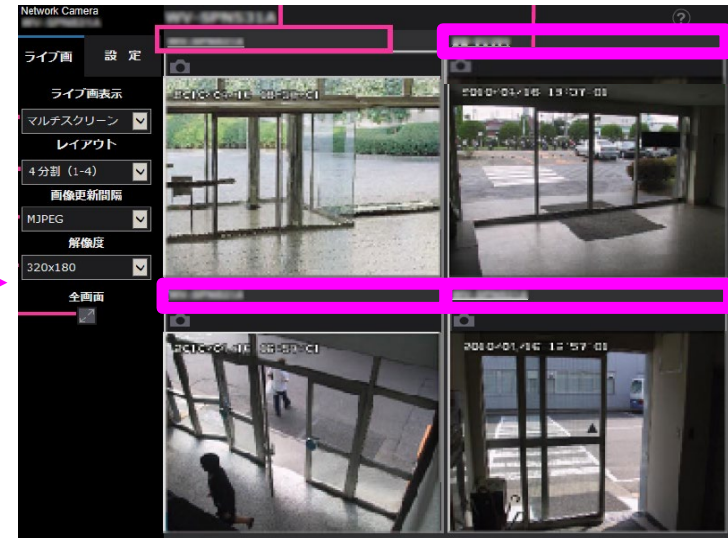

カメラ品番（シリーズ）別マルチスクリーン表示対応機種一覧

①ブラウザのマルチスクリーン機能を使用するカメラ		②マルチスクリーンに表示するカメラ		
		WV-Uシリーズ	WV-S1xxx/S2xxxシリーズ	WV-S4xxxシリーズ (全方位タイプ)
品番例	WV-U1130AUX	WV-U1130AUX	WV-S1536LUX	WV-S4151UX
WV-Uシリーズ	WV-U1130AUX	×	×	×
WV-S1xxx/S2xxxシリーズ	WV-S1536LUX	○	○	○※1
WV-S4xxxシリーズ (全方位タイプ)※1	WV-S4151UX	○	○	○

○：表示可、 ×：表示不可

※1. 魚眼モードで登録すると映像が4:3の楕円表示になります。

①ブラウザのマルチスクリーン機能を使用する側のカメラ

②マルチスクリーンに表示するカメラ