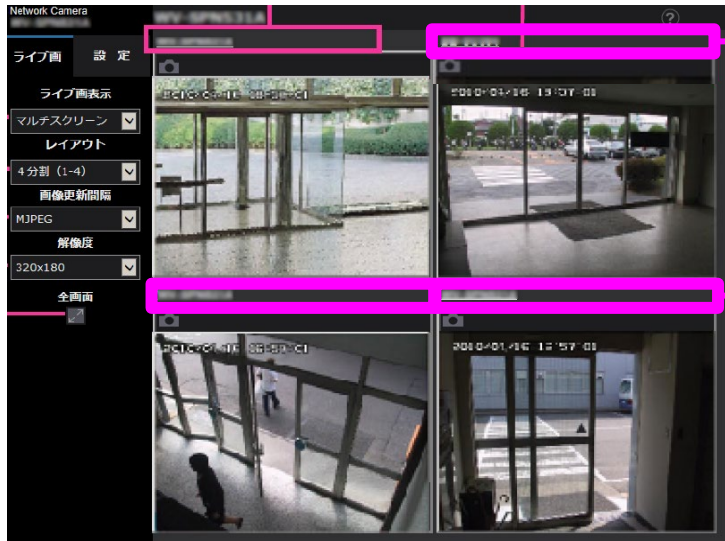

カメラ品番（シリーズ）別マルチスクリーン表示対応機種一覧

①ブラウザのマルチスクリーン機能を使用するカメラ		②マルチスクリーンに表示するカメラ		
		WV-Uシリーズ	WV-S1xxx/S2xxxシリーズ	WV-S4xxxシリーズ (全方位タイプ)
品番例	WV-U1130AUX	WV-U1130AUX	WV-S1536LUX	WV-S4151UX
WV-Uシリーズ	WV-U1130AUX	×	×	×
WV-S1xxx/S2xxxシリーズ	WV-S1536LUX	○	○	○※1
WV-S4xxxシリーズ (全方位タイプ)※1	WV-S4151UX	○	○	○

○：表示可、 ×：表示不可

※1. 魚眼モードで登録すると映像が4:3の楕円表示になります。

①ブラウザのマルチスクリーン機能を使用する側のカメラ

②マルチスクリーンに表示するカメラ