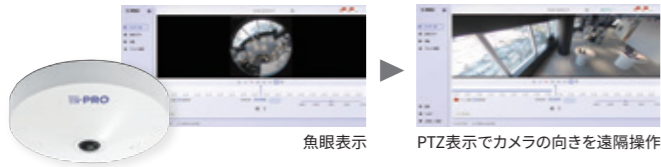

介護福祉業界の 安全・見守りをサポート

エッジ記録型クラウドカメラサービス

かんたん きれい 日本品質

介護福祉施設におすすめのカメラ

小型 AIカメラ i-PRO mini

名刺より一回り小さいサイズでカメラの存在を意識させにくく、入居者のストレスを最低限に抑えながら、見守りと安全確保のための常時モニタリングを両立します。

全方位 AIカメラ

疑似PTZ操作でカメラの向きを操作し、360°方向もれなく見たい場所を詳細確認できるので、転倒事故など大事なシーンを見逃すことなく事後検証することができます。

コンパクトドーム AIカメラ

1台で居室全体を広画角で撮影でき、昼夜問わず入居者の状況を一目で確認できます。マイクとAI音声識別アプリにより、音声でも異常を検知しアラーム発報します。

中小規模向けパッケージ化リース商品

i-PRO Remo. エクスプレス購入サービス

リースパックの特長

- 1 フルHD高画質録画を標準搭載。人物の顔まで鮮明に確認できる
- 2 AIカメラ1台付き。しかもAI混雑検知機能が無償で使える
- 3 工事込みの低価格。さらに安心の6年保証付き

課題 1 人手不足の解消／ご家族への状況共有

PROPOSAL i-PRO Remo.による 遠隔監視と統合管理

現場に行かずに、複数の映像をPCやスマホで確認／一括管理でき、監視業務の工数を削減、省人化に貢献します。

課題 3 共有スペースでの安全保持と危機対応

PROPOSAL 全方位カメラ1台で360°の 広範囲をモニタリング

1台のカメラで全方向もれなく撮影します。アクシデントをAIでリアルタイム検知し、デワープ機能でカメラを操作してライブ映像や録画映像の詳細確認が可能です。

課題 5 虐待・入居者トラブルの抑止

PROPOSAL マイク付きカメラで映像に加えて 音声でもモニタリング

音声情報も記録できるので、トラブルのライブ確認やトラブル対応の検証用として活用できます。

課題 2 プライバシーに配慮した見守り

PROPOSAL 業界最小※1カメラで威圧感なく 見守り。AI転倒検知※2による事故の 早期発見と迅速対応

小型カメラで入居者のストレスを抑えながらモニタリングできます。AI転倒検知による事後検証で事故防止の改善活動に役立ちます。顔にモザイク処理をしてプライバシーにも配慮しています。