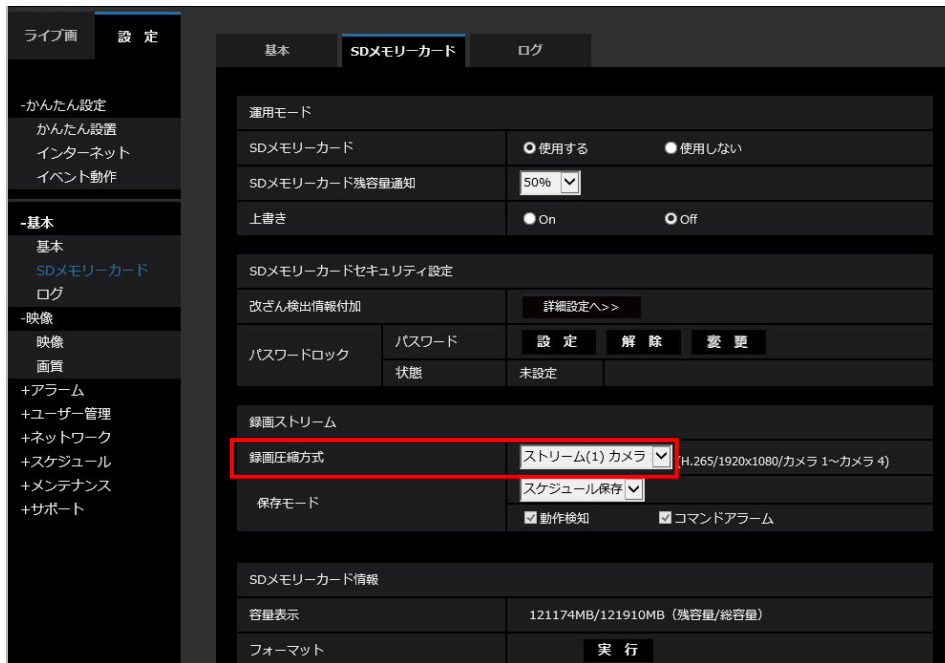

ご使用のカメラにおいて、SDメモリーカードに録画するストリームの「1クライアントあたりのビットレート」を、カメラ1～4の合計ビットレートが、8,192kbps以内となるよう設定をお願いします。以下はストリーム(1)をSDメモリーカードに録画する場合の設定例(カメラ1～4:各2,048kbps×4=合計:8,192kbps)です。

録画ストリーム設定