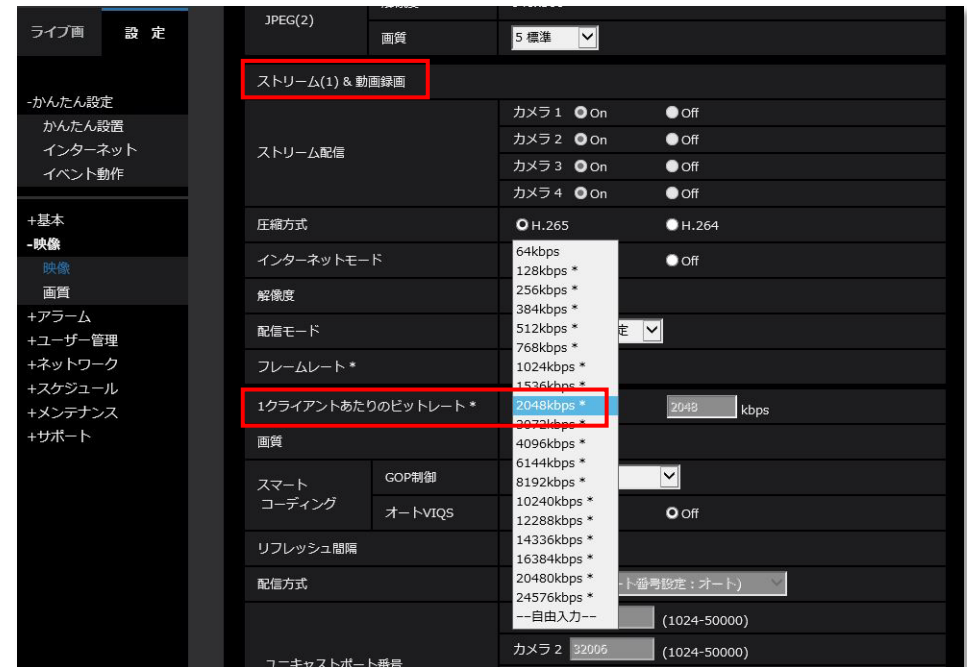

ビットレート設定

※i-PRO製レコーダー等、カメラへビットレート設定を送信する仕様の機器を同時にご利用の場合、それらの機器側の設定でカメラへ設定が反映され、上限を超えたビットレート設定になってしまう場合があります。**レコーダー等で設定を行う場合においても、ビットレート上限を超えないよう設定をお願いします。**レコーダーからの設定時は、監視レコーダー 構成情報算出ツール（下記URL参照）にてネットワーク帯域（ビットレート）を確認頂き、設定をお願いします。