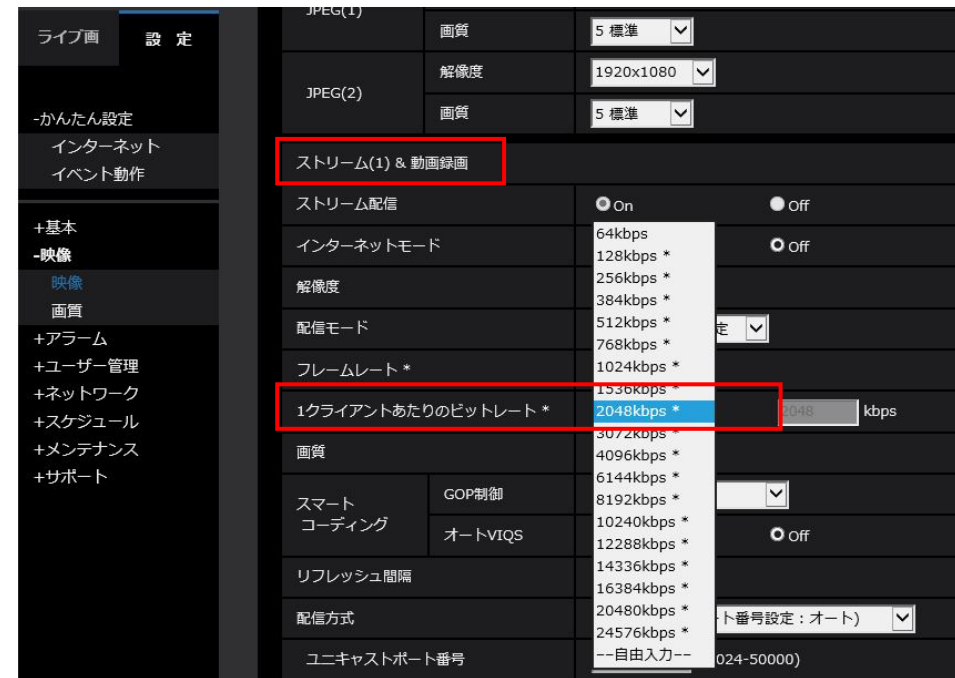

ビットレート設定

※i-PRO製レコーダー等、カメラへビットレート設定を送信する仕様の機器を同時にご利用の場合、それらの機器側の設定でカメラへ設定が反映され、上限を超えたビットレート設定になってしまう場合があります。**レコーダー等で設定を行う場合においても、ビットレート上限を超えないよう設定をお願いします。**レコーダーからの設定時は、監視レコーダー 構成情報算出ツールにてネットワーク帯域（ビットレート）を確認頂き、設定をお願いします。