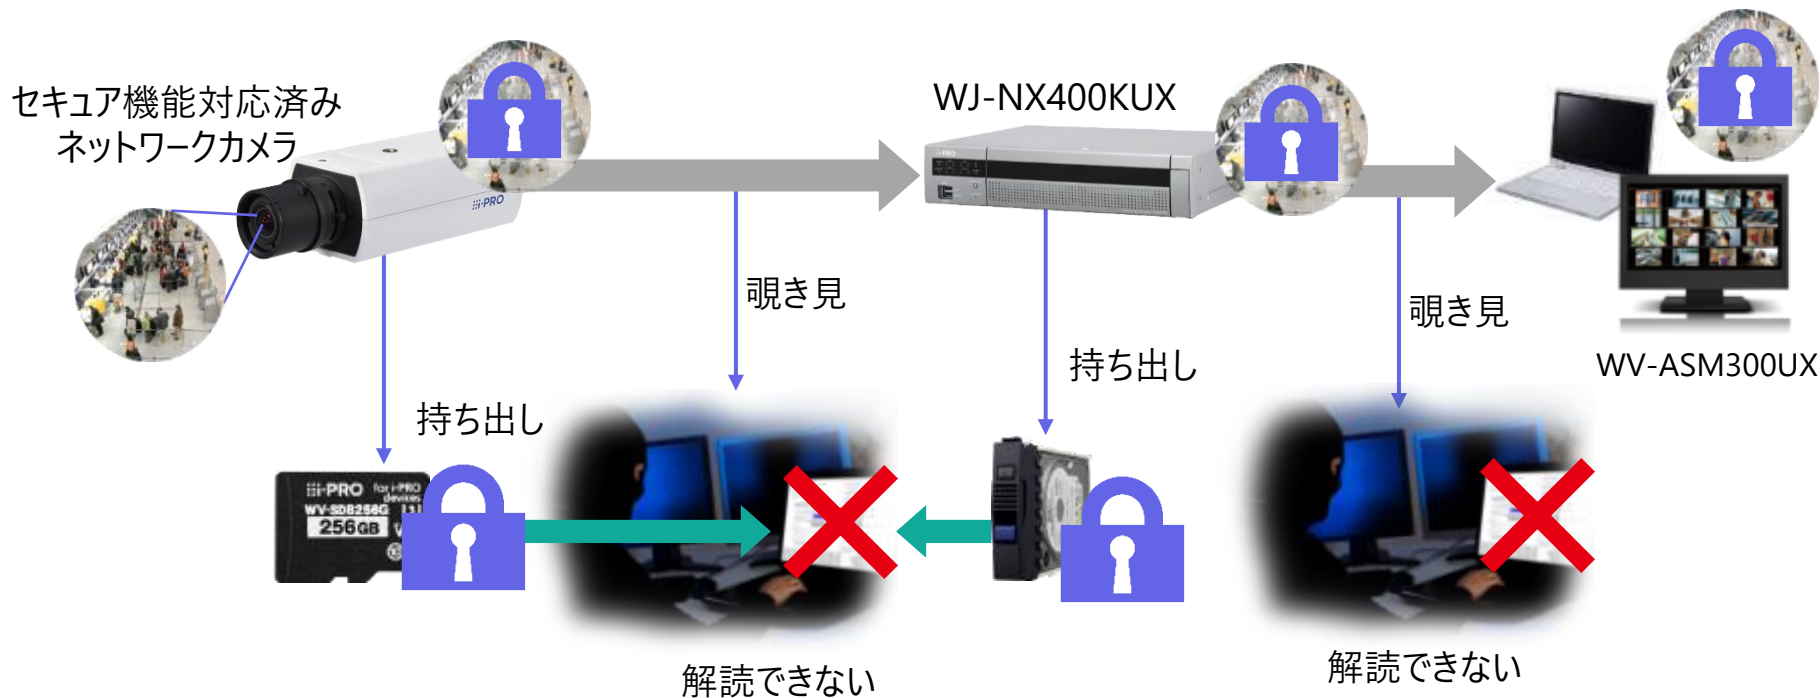

H.265圧縮方式とスマートコーディングによる高圧縮。高画質を維持しつつ、データ量を最大50%削減

ネットワークディスクレコーダーにセキュア拡張キット※を登録することで、高レベルでのセキュリティ対策強化

※セキュア拡張キット：WJ-NXS01WUX、WJ-NXS04WUX、WJ-NXS16WUX、WJ-NXS32WUX

SSL通信

電子証明書を使用したSSL通信により、通信経路におけるIDやパスワードの覗き見を防止。

証明書

セキュア機能対応済み
ネットワークカメラ

覗き見

WJ-NX400KUX

解読できない

データ暗号化

映像データ自体を暗号化。通信経路を覗き見されても、録画したハードディスクやSDカードを持ち出されても、暗号化された映像データは見るできない。

高さ40cmから落下の衝撃性テストをクリア（屋外モデル WV-S3530UX）