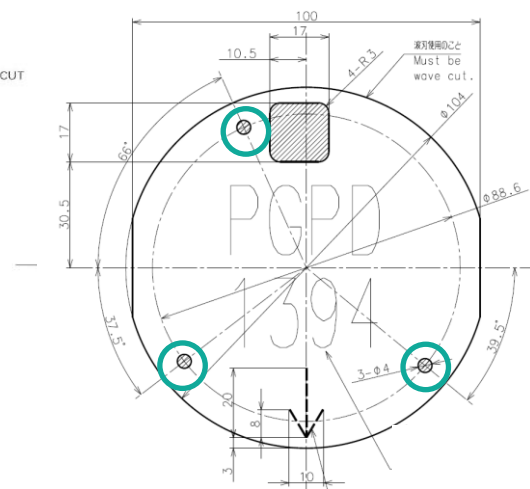

※推奨microSDカードについては別途ご確認ください。

同梱廃止

- フォーカス調整治具
- 取付台座（屋外モデル）

フォーカス
調整治具

取付台座

設置穴位置

- ケーブル穴位置変更なし
- 同梱物（取付台座）の廃止に伴い、
電気BOXへの取付に対応（屋外のみ）

WV-S3530UX