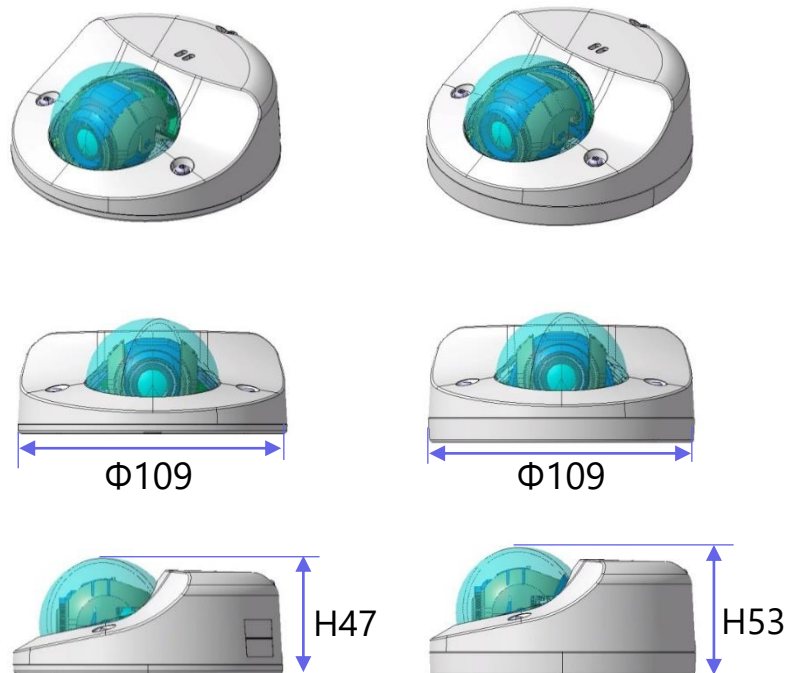

屋外モデル WV-S3530UX