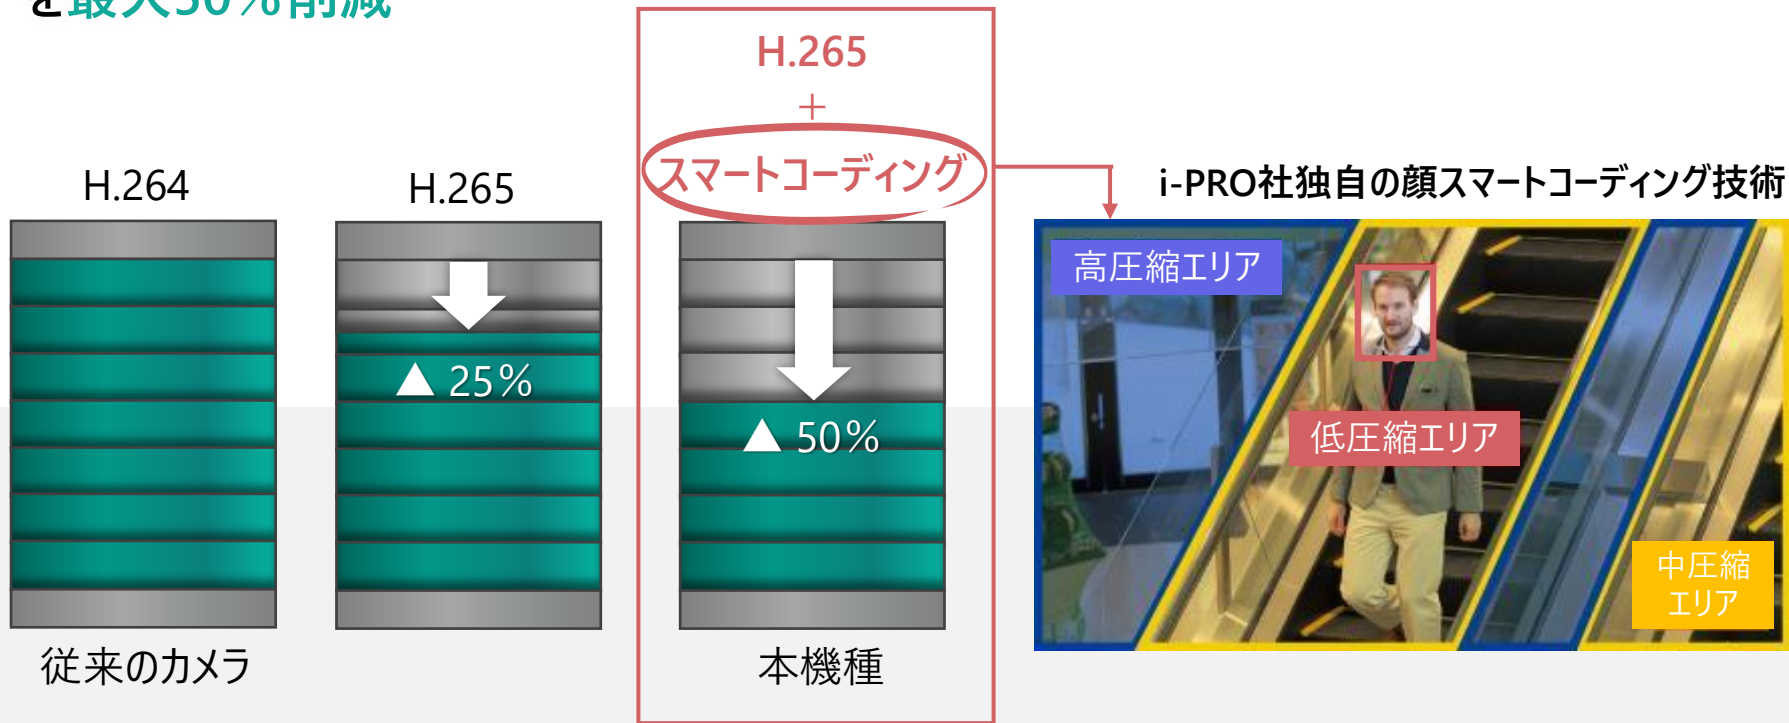

H.265圧縮方式とスマートコーディングによる高圧縮。高画質を維持しつつ、データ量を最大50%削減