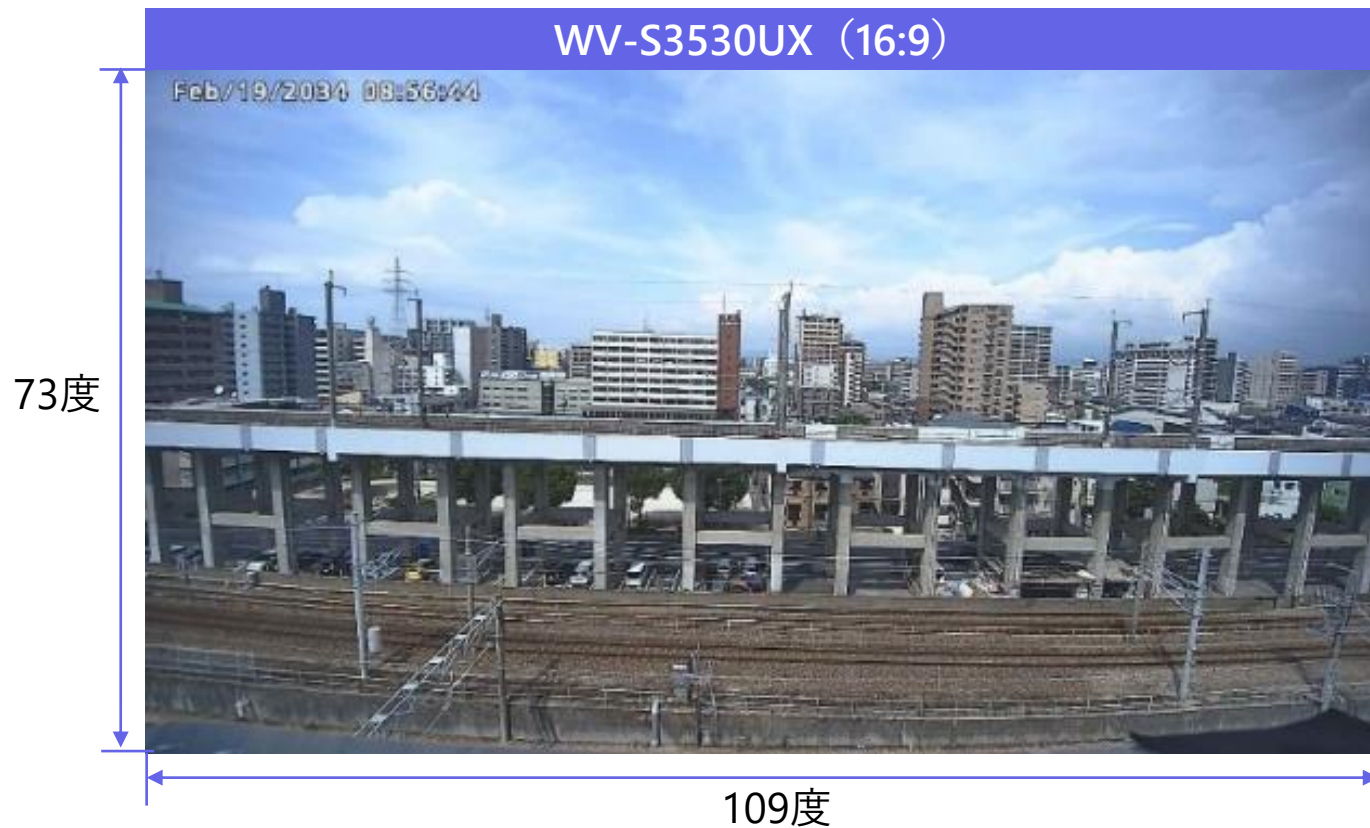

広画角のため1台で広い範囲を監視できるので、設置スペースが狭い場所におすすめ

▶ 小売店舗

▶ 飲食店

▶ 病院

▶ オフィス

▶ ドラッグストア

▶ 娯楽施設

低歪レンズを採用し、画角広角化