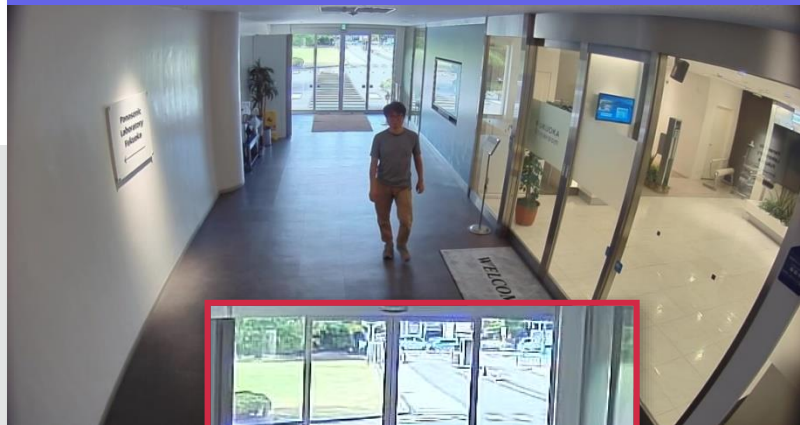

広画角のため1台で広い範囲を監視できるので、設置スペースが狭い場所におすすめ

▶ 小売店舗

▶ 飲食店

▶ 病院

▶ オフィス

▶ ドラッグストア

▶ 娯楽施設

低歪レンズを採用し、画角広角化

低照度でのカラー視認性向上（照度：0.85 lux）

- 暗い箇所での**カラーの視認性が向上**
- さらにスーパーダイナミックの効果で、**明るすぎるところを抑えて表示**

明るい、暗いなど照度差のある場所も鮮明に再現

スーパーダイナミック OFF

スーパーダイナミック ON

動きがある被写体をぶれずに鮮明に撮影可能

インテリジェントオート(iA) OFF

インテリジェントオート(iA) ON