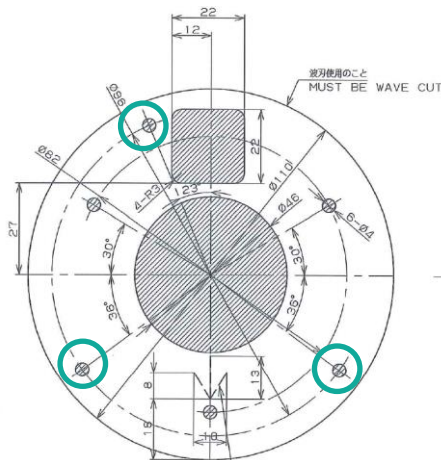

※推奨microSDカードについては別途ご確認ください。

同梱廃止

- フォーカス調整治具
- 取付台座（屋外モデル）

フォーカス
調整治具

取付台座

設置穴位置

- ケーブル穴位置変更なし
- 同梱物（取付台座）の廃止に伴い、
電気BOXへの取付に対応（屋外のみ）

WV-S3530UX