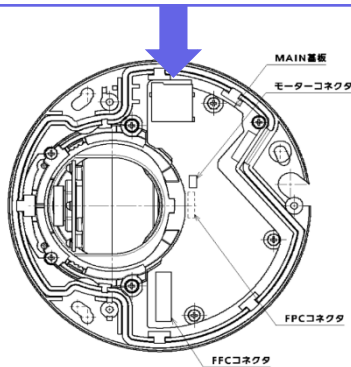

小型筐体で高機能を実現

屋内モデル WV-S3130UX

屋外モデル WV-S3530UX

microSD カードスロット搭載

H265化等機能増加に伴うサイズアップ。

小型化のため**microSDカードスロットを搭載。**

microSDカード挿入方向

推奨容量：2～64GB

※推奨microSDカードについては別途ご確認ください。

同梱廃止

- フォーカス調整治具
- 取付台座（屋外モデル）

フォーカス
調整治具

取付台座

設置穴位置

- ケーブル穴位置変更なし
- 同梱物（取付台座）の廃止に伴い、
電気BOXへの取付に対応（屋外のみ）

WV-S3530UX