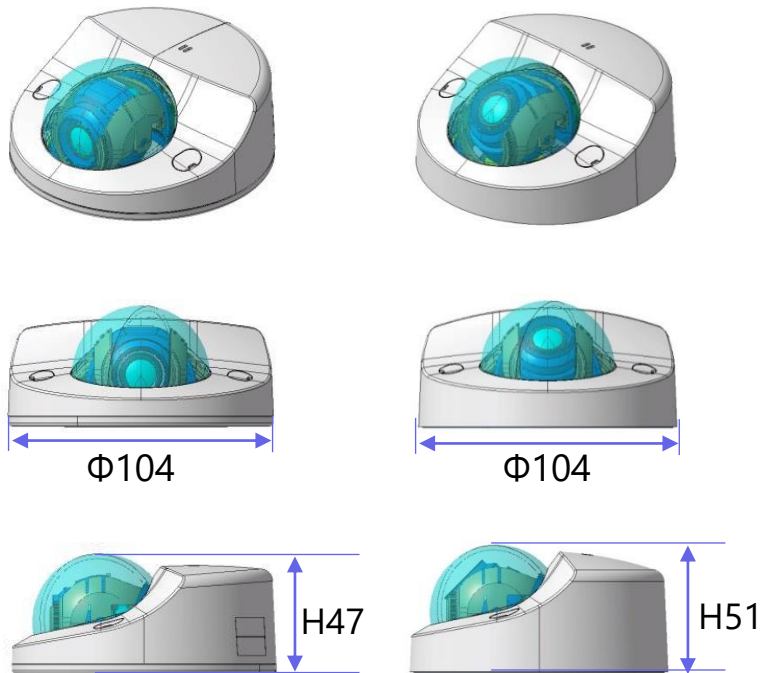

小型筐体で高機能を実現

屋内モデル WV-S3130UX