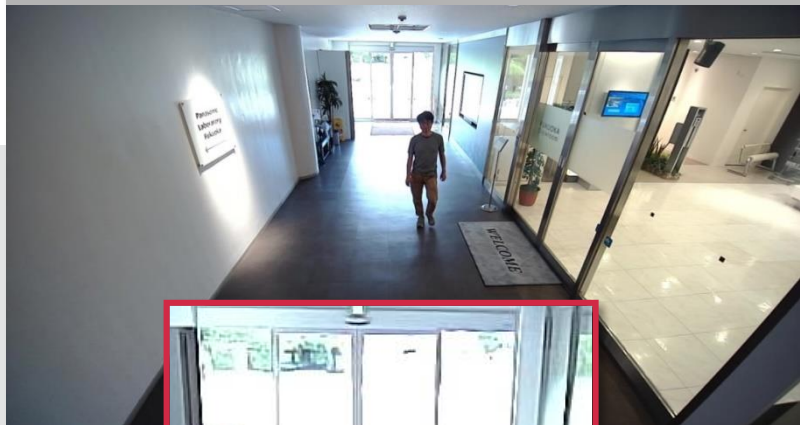

明るい、暗いなど照度差のある場所も鮮明に再現

スーパーダイナミック OFF