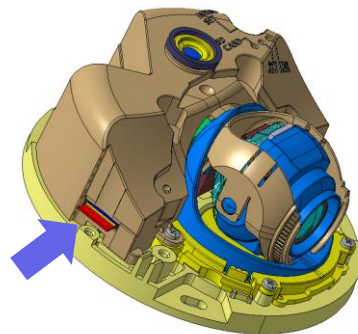

小型筐体で高機能を実現

屋内モデル WV-S3130UX

屋外モデル WV-S3530UX

microSD カードスロット搭載

H265化等機能増加に伴うサイズアップ。

小型化のため**microSDカードスロットを搭載。**

microSDカード挿入方向

推奨容量：2～64GB

※推奨microSDカードについては別途ご確認ください。

同梱廃止

- フォーカス調整治具
- 取付台座（屋外モデル）

フォーカス
調整治具

取付台座

設置穴位置

- ケーブル穴位置変更なし
- 同梱物（取付台座）の廃止に伴い、
電気BOXへの取付に対応（屋外のみ）

WV-S3530UX