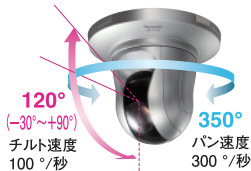

### メガピクセル対応高倍率ズーム

18倍光学ズームと2倍EXズームにより、高画質のまま36倍のズームが可能です。また8倍のデジタルにも対応しており、最大で288倍のズームが可能です。

※ デジタルズームは倍率が高くなるにつれ、画質が劣化します。携帯電話からは使用できません。

### パン・チルト、高精度プリセット機能を搭載

従来1台のカメラでは見ることができなかった広い範囲をモニタリングすることができます。また、指定の位置を64ヶ所まで登録することができ、直ぐに見たい方向にレンズの向きを切り替えることができます。

#### ■パン・チルトイメージ

天井設置時 **パン**(表示可能範囲:最大360°)  
**チルト**(表示可能範囲:最大162°)

パン	レンジ (水平方向)	表示 可能範囲	回転速度
		±175°	最大 360°
チルト	レンジ (垂直方向)	表示 可能範囲	回転速度
		-30° +90°	最大 162°