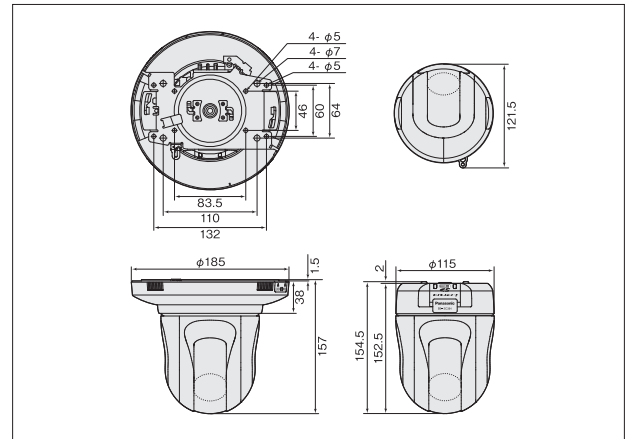

- ※ 1 H.264とMPEG-4はどちらか一方のみ選択可能となります。
- ※ 2 同じ圧縮方式でそれぞれ独立に2ストリーム分の配信設定が可能です。
- ※ 3 SD / SDHCメモリーカードへの録画を自動上書きなどにより繰り返して行う場合は、データ保持の信頼性を高めるため、当社別売品 (BB-HCC02 (2 GB)、BB-HCC04 (4 GB)、BB-HCC08 (8 GB)) を推奨いたします。

■寸法図 (単位:mm)

■対応OSとブラウザ

OS	ブラウザ
Microsoft® Windows® 7 Professional 64ビット日本語版	Windows® Internet Explorer® 8.0 32bit 日本語版
Microsoft® Windows® 7 Professional 32ビット日本語版	Windows® Internet Explorer® 7.0 日本語版
Microsoft® Windows Vista® Business SP1 32ビット日本語版	Windows® Internet Explorer® 6.0 SP3 日本語版
Microsoft® Windows® XP Professional SP3日本語版	

- ●IPv6で通信を行う場合は、Microsoft® Windows® VistaまたはMicrosoft® Windows® 7を使用してください。

パナソニック システムネットワークス株式会社 〒812-8531 福岡県福岡市博多区美野島4-1-62

- ●製品の色は印刷物ですので実際の色と若干異なる場合があります。●製品の定額およびデザインは予告なく変更する場合があります。
- ●本カタログ掲載商品の価格には、配送・設置調整費、工事費、使用済み商品の引き取り費等は含まれておりません。
- ●実際の製品には、ご使用上の注意を表示しているものがあります。

PC-JSS001

2011-03-2001-11

フリーダイヤル **0120-878-410** 受付: 9時~17時30分 (土・日・祝祭日は受付のみ)
ホームページからのお問い合わせは <https://sec.panasonic.biz/solution/info/>