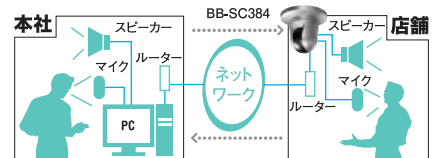

音声双方向

音声モニタリングに加えて遠隔地に音声を送信することが可能。双方向で音声のやりとりをすることができます。