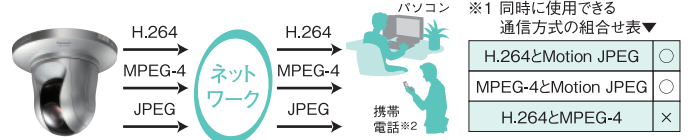

H.264、MPEG-4、Motion JPEG通信

着実に記録・モニタリング可能なJPEG方式に加え、動画のモニタリングに適したMPEG-4方式や、MPEG-4よりさらに圧縮率の高いH.264方式にも対応。利用目的に応じたモニタリングができます。また、2種類の通信方式を同時に使用することも可能*1です。画像更新速度もH.264の1280×960ドットで最大30枚/秒と動きのある被写体も高画質で滑らかな画像でモニタリングすることができます。