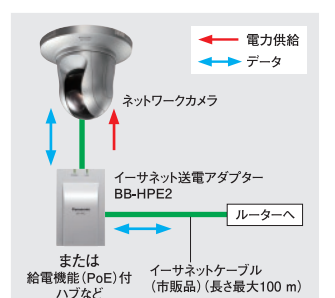

### PoE受電部内蔵

PoE(Power over Ethernet)の受電部分を内蔵しています。IEEE802.3af対応のPoE給電装置などと組み合わせることで、イーサネットケーブルを介してネットワークカメラに電力を供給することができます。これにより、天井設置など電源工事が困難な場所にも設置することが可能となり、設置範囲が広がります。