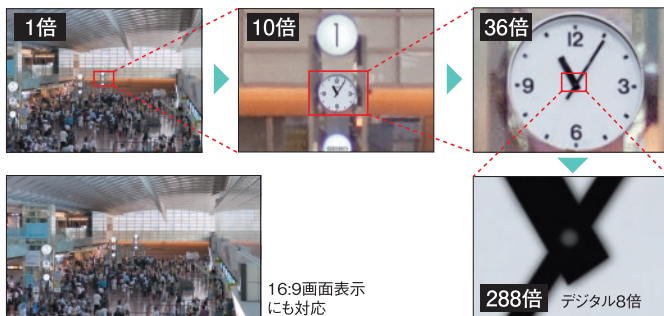

H264通信可能なメガピクセル対応高倍率ズームネットワークカメラ

メガピクセル対応高倍率ズーム

18倍光学ズームと2倍EXズームにより、高画質のまま36倍のズームが可能です。また8倍のデジタルにも対応しており、最大で288倍のズームが可能です。