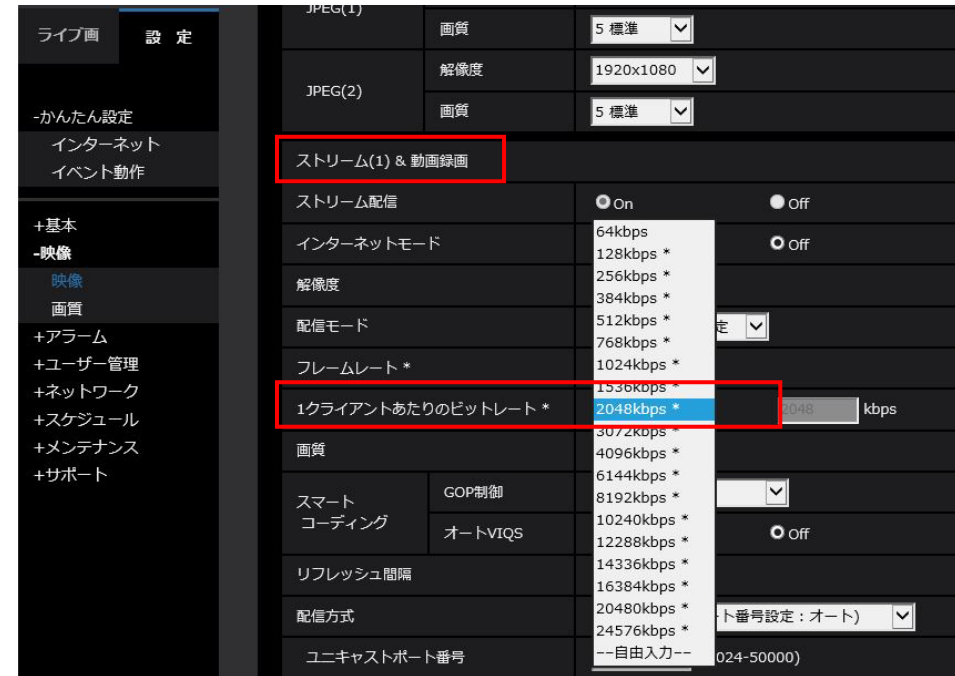

ビットレート設定

※i-PRO製レコーダー等、カメラへビットレート設定を送信する仕様の機器を同時にご利用の場合、それらの機器側の設定でカメラへ設定が反映され、上限を超えたビットレート設定になってしまう場合があります。**レコーダー等で設定を行う場合においても、ビットレート上限を超えないよう設定をお願いします。**レコーダーからの設定時は、監視レコーダー 構成情報算出ツールにてネットワーク帯域（ビットレート）を確認頂き、設定をお願いします。