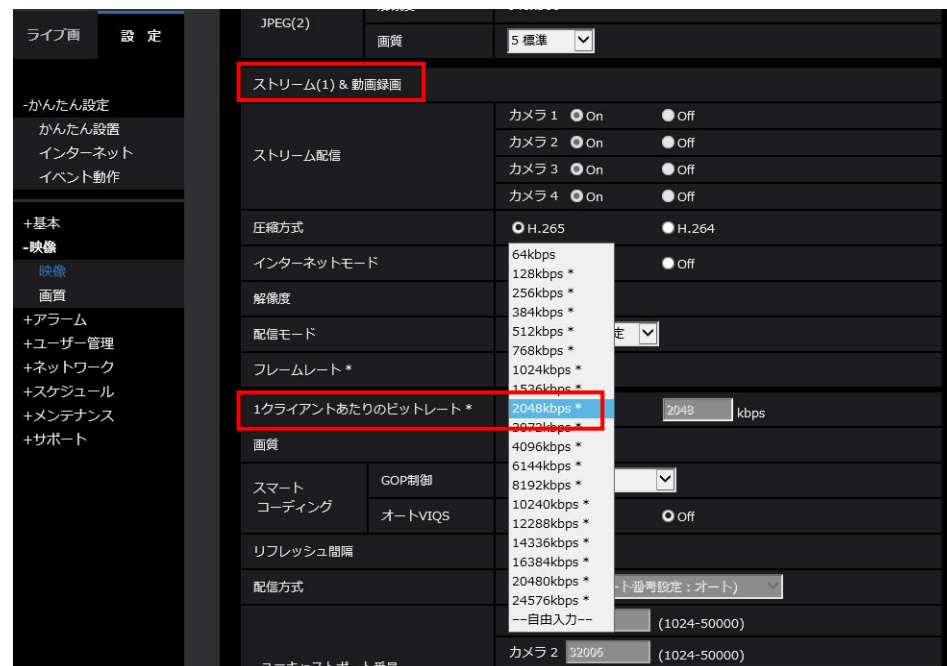

ビットレート設定

※i-PRO製レコーダー等、カメラへビットレート設定を送信する仕様の機器を同時にご利用の場合、それらの機器側の設定でカメラへ設定が反映され、上限を超えたビットレート設定になってしまう場合があります。**レコーダー等で設定を行う場合においても、ビットレート上限を超えないよう設定をお願いします。**レコーダーからの設定時は、監視レコーダー 構成情報算出ツール（下記URL参照）にてネットワーク帯域（ビットレート）を確認頂き、設定をお願いします。