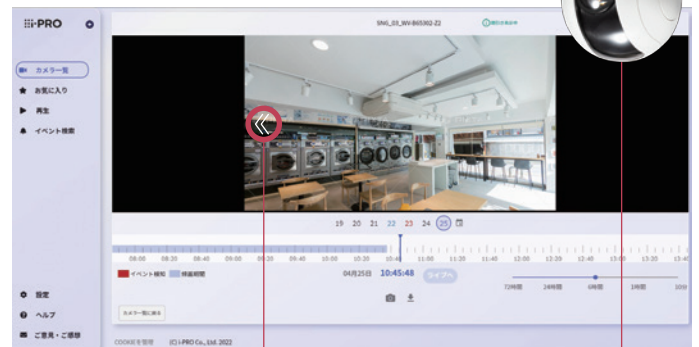

### かんたん映像確認

4つのカメラを一度に再生可能。コマ送りや5倍速までの高速再生などと併せて迅速な確認が可能。さらに不審者の追尾確認もアシスト

4画同時再生

高速再生・コマ送り

## 03 遠隔操作で現場確認

カメラの向きやズームを遠隔操作。見たい所をはっきり確認

遠隔でPTZの操作

プリセット登録で、瞬時に見たいところを表示