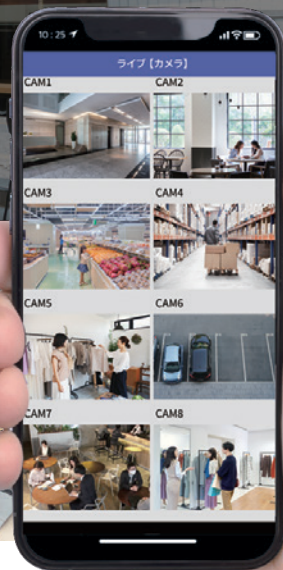

i-PRO Remo.

無人オペレーション 統合管理

複数の無人店舗を一括管理

様々な現場の状況を一括管理 お客様のビジネスを強力サポート

無人オペレーション統合管理の特長

- POINT 1 複数の無人店舗管理の省人化
- POINT 2 見たい映像を素早く簡単に検索可能
- POINT 3 遠隔からのカメラ操作で現場の状況を詳細確認