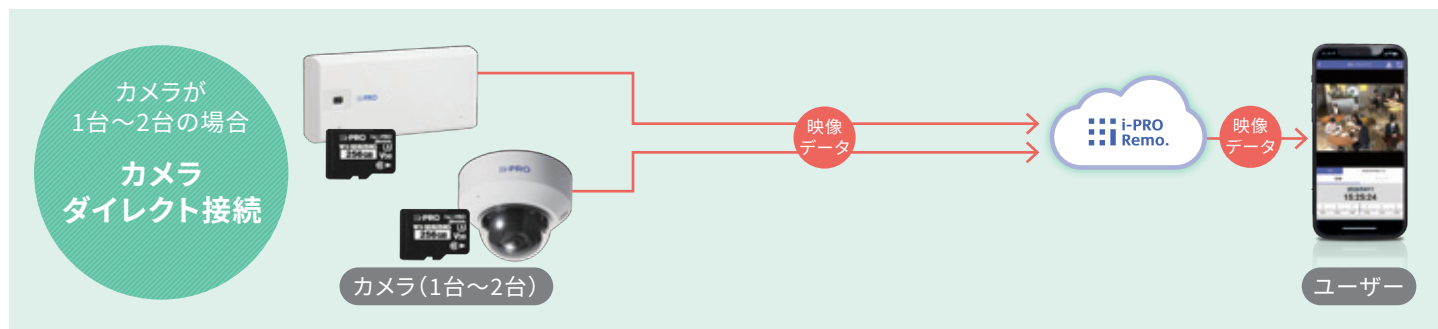

## カメラ + ネットワーク回線 + モバイル端末 の 最小設備で手軽にリモート監視

ライブ映像を  
モバイル端末で確認

microSDメモリーカードの  
使用で録画再生が可能

映像データの  
統合管理が可能

i-PRO  
Remo.

i-PRO Remo.とは？

国内No.1防犯カメラ・レコーダーメーカーのi-PROがお届けするエッジ記録型のリーズナブルなクラウドカメラサービスです。

## カメラダイレクト接続をおすすめするケース

CASE 1 ネットワークカメラが  
1台～2台の場合

CASE 2 外から店舗の状況を  
確認したい場合

CASE 3 複数人で現場を  
監視したい場合

CASE 4 屋外でエッジストレージが  
置けない場合\*

\* Wi-Fi環境が無い中で、無線でネットワーク回線を確保するためには、LTE無線通信ユニットが別途必要となります。

i-PRO

※株式会社富士経済2022セキュリティ関連市場の将来展望より  
(2021年実績、レポート上では旧社名パナソニックで掲載)

# カメラが1台～2台の場合、 初期投資を抑えて、簡単に始められます。

「カメラダイレクト接続」は、エッジストレージ(レコーダー機能付きゲートウェイ)を介さずにネットワークカメラとクラウドをダイレクトにつなげるサービスです。