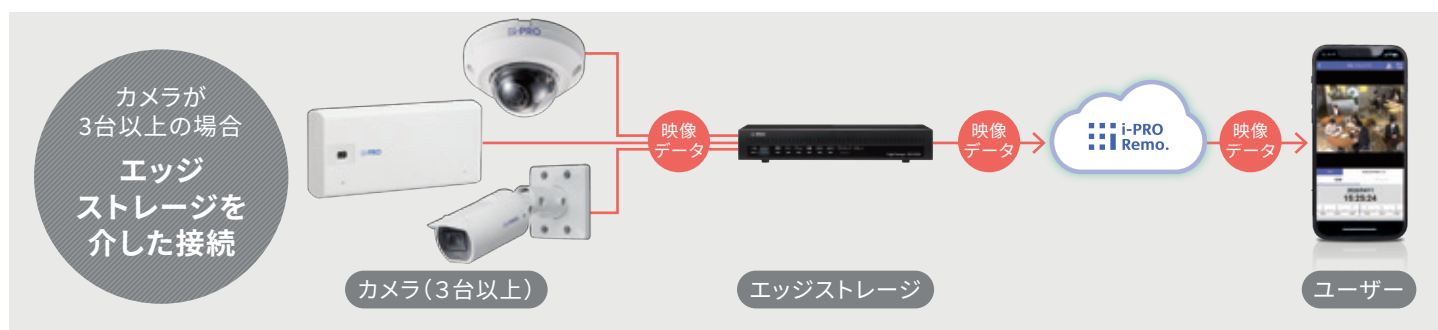

## カメラ + ネットワーク回線 + モバイル端末 の 最小設備で手軽にリモート監視

ライブ映像を  
モバイル端末で確認

microSDメモリーカードの  
使用で録画再生が可能

映像データの  
統合管理が可能

i-PRO  
Remo.

i-PRO Remo.とは？

国内No.1防犯カメラ・レコーダーメーカーのi-PROがお届けするエッジ記録型のリーズナブルなクラウドカメラサービスです。

## カメラダイレクト接続をおすすめするケース

CASE 1 ネットワークカメラが  
1台～2台の場合

CASE 2 外から店舗の状況を  
確認したい場合

CASE 3 複数人で現場を  
監視したい場合

CASE 4 屋外でエッジストレージが  
置けない場合\*

\* Wi-Fi環境が無い中で、無線でネットワーク回線を確保するためには、LTE無線通信ユニットが別途必要となります。

i-PRO

※株式会社富士経済2022セキュリティ関連市場の将来展望より  
(2021年実績、レポート上では旧社名パナソニックで掲載)

# カメラが1台～2台の場合、 初期投資を抑えて、簡単に始められます。

「カメラダイレクト接続」は、エッジストレージ(レコーダー機能付きゲートウェイ)を介さずにネットワークカメラとクラウドをダイレクトにつなげるサービスです。